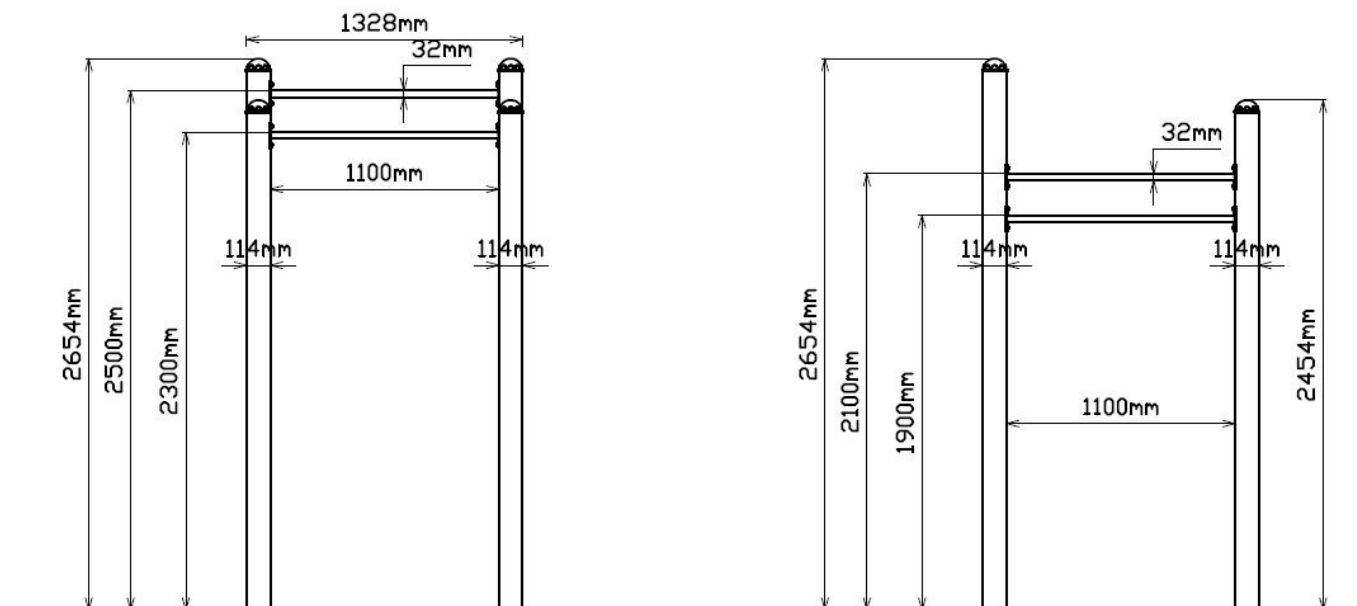

L 133 cm X B 133 cm X H 266 cm

Productcode FS-21404

Foto's

Technische tekeningen

Matenplan

U

Bepaal zelf de kleuren van je professionele speeltoestel

Kleuren zijn belangrijk in een mensenleven. Kleuren kunnen een bepaald gevoel of een bepaalde sfeer oproepen. Kleuren kunnen de stemming beïnvloeden en geven informatie. Bij de inrichting van een speelplek is het daarom belangrijk rekening te houden met de kleurbeleving van kinderen. En die kunnen per leeftijdsgroep verschillen. Hoe belangrijk is het dan om zelf de kleuren voor een speeltoestel te kunnen kiezen? En deze service is bij TnT Speeltoestellen zonder extra meerkosten!