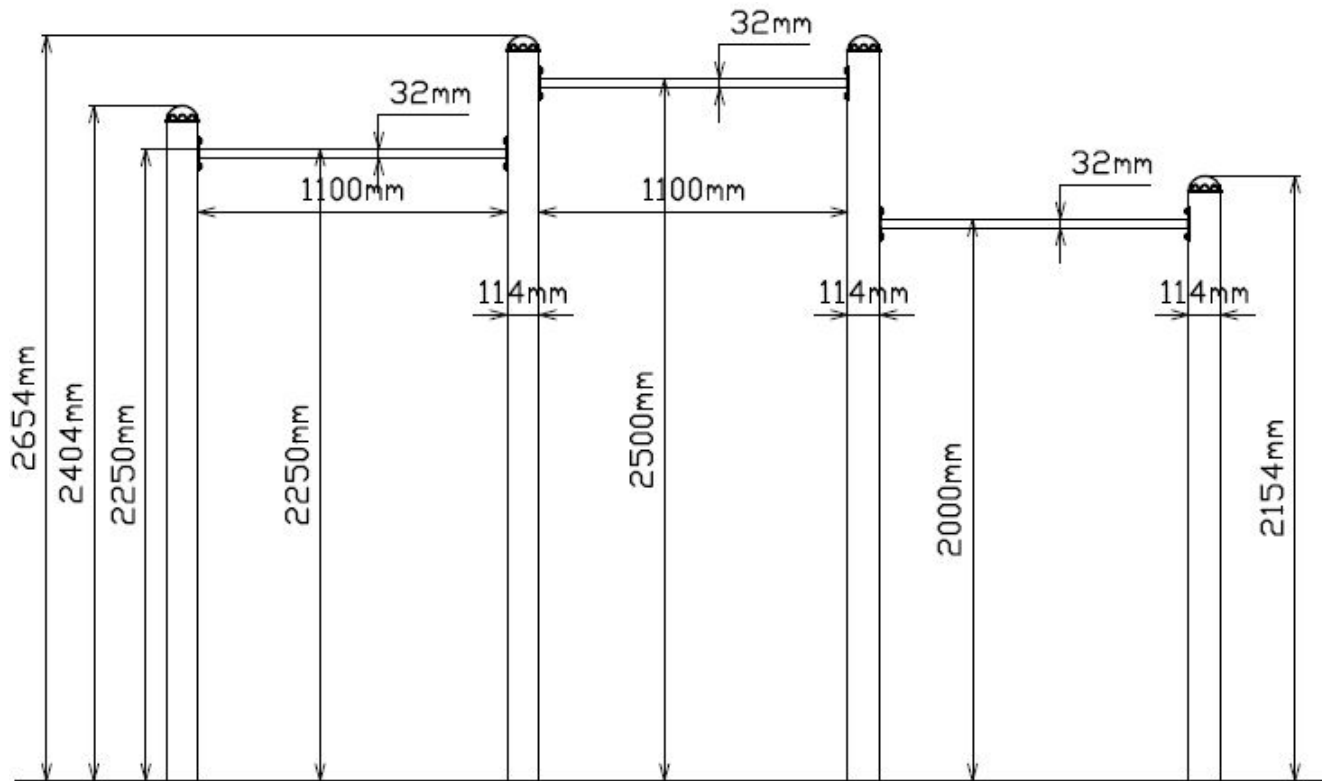

L 376 cm X B 12 cm X H 266 cm

Productcode FS-21403

Foto's

Technische tekeningen

Matenplan

Bepaal zelf de kleuren van je professionele speeltoestel

Kleuren zijn belangrijk in een mensenleven. Kleuren kunnen een bepaald gevoel of een bepaalde sfeer oproepen. Kleuren kunnen de stemming beïnvloeden en geven informatie. Bij de inrichting van een speelplek is het daarom belangrijk rekening te houden met de kleurbeleving van kinderen. En die kunnen per leeftijdsgroep verschillen. Hoe belangrijk is het dan om zelf de kleuren voor een speeltoestel te kunnen kiezen? En deze service is bij TnT Speeltoestellen zonder extra meerkosten!