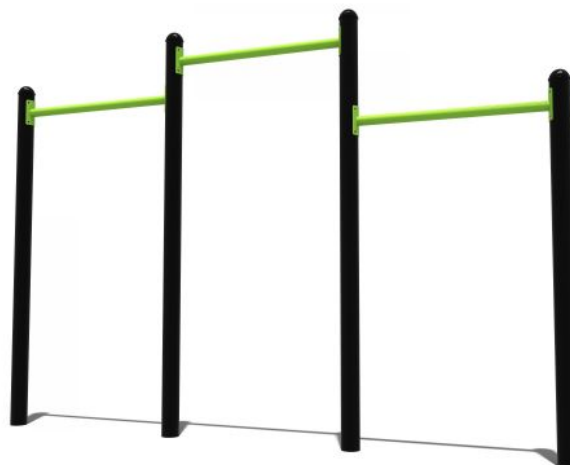

Rekstock 3 delig

Leeftijd vanaf 12 jaar

€1.100 excl. BTW

€1.331 incl. BTW

Toestelspecificaties

Toestel hoogte

↕ 266 cm

Toestel grootte

L 376 cm X B 12 cm X H 266 cm

Productcode FS-21403

Foto's

Technische tekeningen

Matenplan

Bepaal zelf de kleuren van je professionele speeltoestel

Kleuren zijn belangrijk in een mensenleven. Kleuren kunnen een bepaald gevoel of een bepaalde sfeer oproepen. Kleuren kunnen de stemming beïnvloeden en geven informatie. Bij de inrichting van een speelplek is het daarom belangrijk rekening te houden met de kleurbeleving van kinderen. En die kunnen per leeftijdsgroep verschillen. Hoe belangrijk is het dan om zelf de kleuren voor een speeltoestel te kunnen kiezen? En deze service is bij TnT Speeltoestellen zonder extra meerkosten!

Palen Bovenbalk Staanders Wip-balk Schommelstelling	90mm of 114mm gegalvaniseerd gepoedercoat staal met antiroest afwerking	
Vloeren Plateau Trappen Zitvlak	2,5mm staalbord met rubber gecoate anti slip afwerking	 
Duikelstangen Spijlwanden Stangen Hangrekken	2,5mm gegalvaniseerd gepoedercoat antiroest staal. Laser gesneden	 
Wanden Zitjes	PE board	 
Glijbanen	Roestvrij staal Roestvrij staal met PE zijkanen Gerecycled LLDEP 10mm zonbestendig plastic. In mallen vorm gegeven	  
Kunststof	Gerecycled LLDEP 10mm zonbestendig plastic. In mallen vorm gegeven	
Netten	18 mm 6-draads-staaltouwen, onderling verbonden met aluminium verbindings- koppelingen	
Schommel-lagers	Gegalvaniseerd staal, met nylon lagers en M12 draadstang	
Schommel-kettingen	Roestvrij staal Ø6mm	
Schommel-zitting	Spuitgegoten EPDM rubber met aluminium inlegplaat	
Stepjes	Pe Board 15 mm	
Kettingen	8mm RVS kettingen	
Handvaten	LLDEP 10mm met rubber gecoate anti slip afwerking	
Paalkappen	Aluminium Kunststof - Gerecycled LLDEP 10mm zonbestendig plastic. In mallen vorm gegeven	
Schroeven	RVS 6 kant schroeven en gepolijste torx bouten	