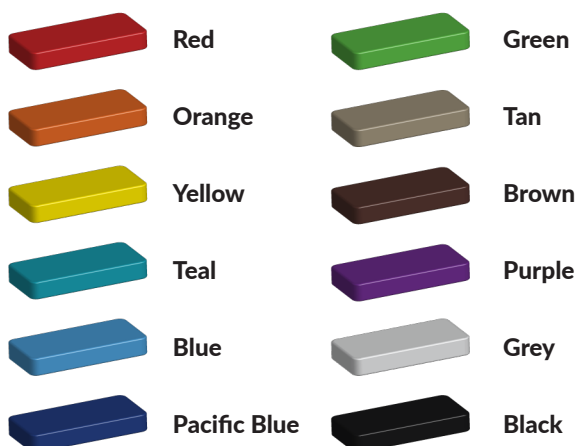

Productcode FS-21402

Foto's

Technische tekeningen

Matenplan

Bepaal zelf de kleuren van je professionele speeltoestel

Kleuren zijn belangrijk in een mensenleven. Kleuren kunnen een bepaald gevoel of een bepaalde sfeer oproepen. Kleuren kunnen de stemming beïnvloeden en geven informatie. Bij de inrichting van een speelplek is het daarom belangrijk rekening te houden met de kleurbeleving van kinderen. En die kunnen per leeftijdsgroep verschillen. Hoe belangrijk is het dan om zelf de kleuren voor een speeltoestel te kunnen kiezen? En deze service is bij TnT Speeltoestellen zonder extra meerkosten!

Kunststof kleuren

Metaal kleuren

PE Kleuren Polyethleen

Onze PE panelen zijn in verschillende diktes leverbaar

Enkele kleuren PE

Dubbele kleuren PE

Technisch materialenoverzicht

Op deze pagina vind je een lijst met de meest gebruikte materialen in onze speeltoestellen en andere producten. Mocht je specifieke informatie wensen over een bepaald toestel of de gebruikte materialen, neem dan even contact met ons op.