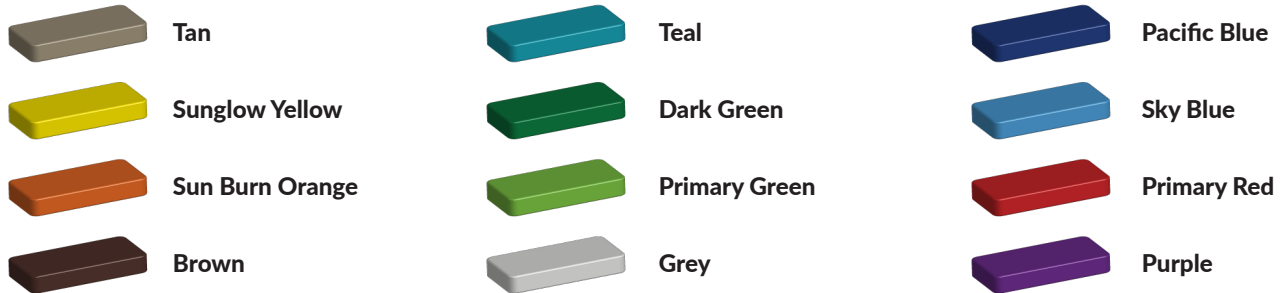

Productcode FS-21402

Foto's

Technische tekeningen

Matenplan

Bepaal zelf de kleuren van je professionele speeltoestel

Kleuren zijn belangrijk in een mensenleven. Kleuren kunnen een bepaald gevoel of een bepaalde sfeer oproepen. Kleuren kunnen de stemming beïnvloeden en geven informatie. Bij de inrichting van een speelplek is het daarom belangrijk rekening te houden met de kleurbeleving van kinderen. En die kunnen per leeftijdsgroep verschillen. Hoe belangrijk is het dan om zelf de kleuren voor een speeltoestel te kunnen kiezen? En deze service is bij TnT Speeltoestellen zonder extra meerkosten!

Kunststof kleuren

Metaal kleuren

PE Kleuren Polyethleen

Onze PE panelen zijn in verschillende diktes leverbaar

Enkele kleuren PE

Dubbele kleuren PE

Technisch materialenoverzicht

Op deze pagina vind je een lijst met de meest gebruikte materialen in onze speeltoestellen en andere producten. Mocht je specifieke informatie wensen over een bepaald toestel of de gebruikte materialen, neem dan even contact met ons op.