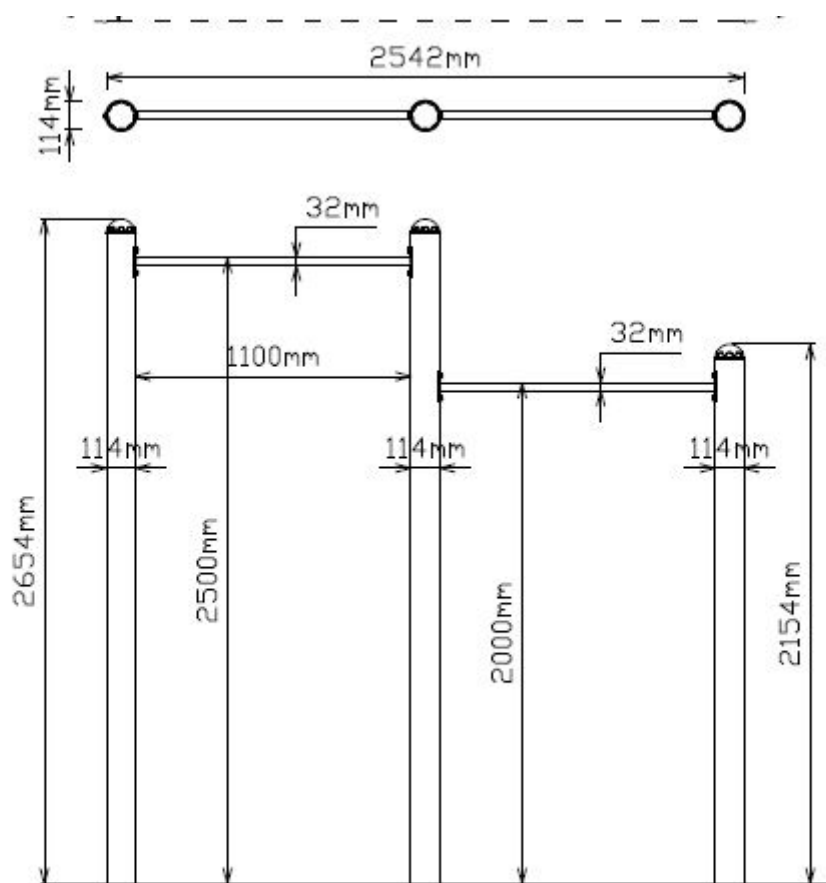

Technische tekeningen

Matenplan