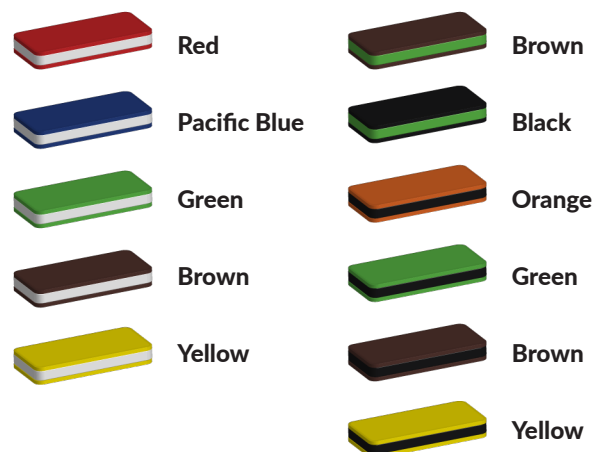

Productcode FS-21402

Foto's

Technische tekeningen

Matenplan

Bepaal zelf de kleuren van je professionele speeltoestel

Kleuren zijn belangrijk in een mensenleven. Kleuren kunnen een bepaald gevoel of een bepaalde sfeer oproepen. Kleuren kunnen de stemming beïnvloeden en geven informatie. Bij de inrichting van een speelplek is het daarom belangrijk rekening te houden met de kleurbeleving van kinderen. En die kunnen per leeftijdsgroep verschillen. Hoe belangrijk is het dan om zelf de kleuren voor een speeltoestel te kunnen kiezen? En deze service is bij TnT Speeltoestellen zonder extra meerkosten!

Kunststof kleuren

Metaal kleuren

PE Kleuren Polyethleen

Onze PE panelen zijn in verschillende diktes leverbaar

Enkele kleuren PE

Dubbele kleuren PE

Technisch materialenoverzicht

Op deze pagina vind je een lijst met de meest gebruikte materialen in onze speeltoestellen en andere producten. Mocht je specifieke informatie wensen over een bepaald toestel of de gebruikte materialen, neem dan even contact met ons op.