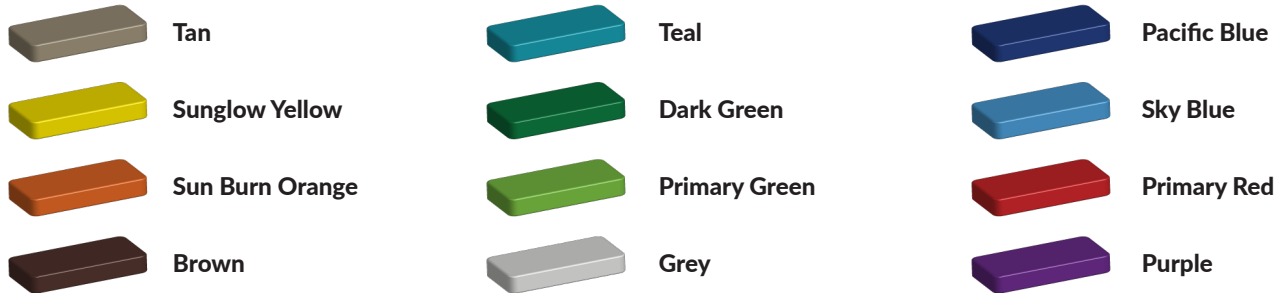

Foto's

Technische tekeningen

Matenplan

Bepaal zelf de kleuren van je professionele speeltoestel

Kleuren zijn belangrijk in een mensenleven. Kleuren kunnen een bepaald gevoel of een bepaalde sfeer oproepen. Kleuren kunnen de stemming beïnvloeden en geven informatie. Bij de inrichting van een speelplek is het daarom belangrijk rekening te houden met de kleurbeleving van kinderen. En die kunnen per leeftijdsgroep verschillen. Hoe belangrijk is het dan om zelf de kleuren voor een speeltoestel te kunnen kiezen? En deze service is bij TnT Speeltoestellen zonder extra meerkosten!

Kunststof kleuren

Metaal kleuren

PE Kleuren Polyetheen

Onze PE panelen zijn in verschillende diktes leverbaar

Enkele kleuren PE

Dubbele kleuren PE

Technisch materialenoverzicht

Op deze pagina vind je een lijst met de meest gebruikte materialen in onze speeltoestellen en andere producten. Mocht je specifieke informatie wensen over een bepaald toestel of de gebruikte materialen, neem dan even contact met ons op.