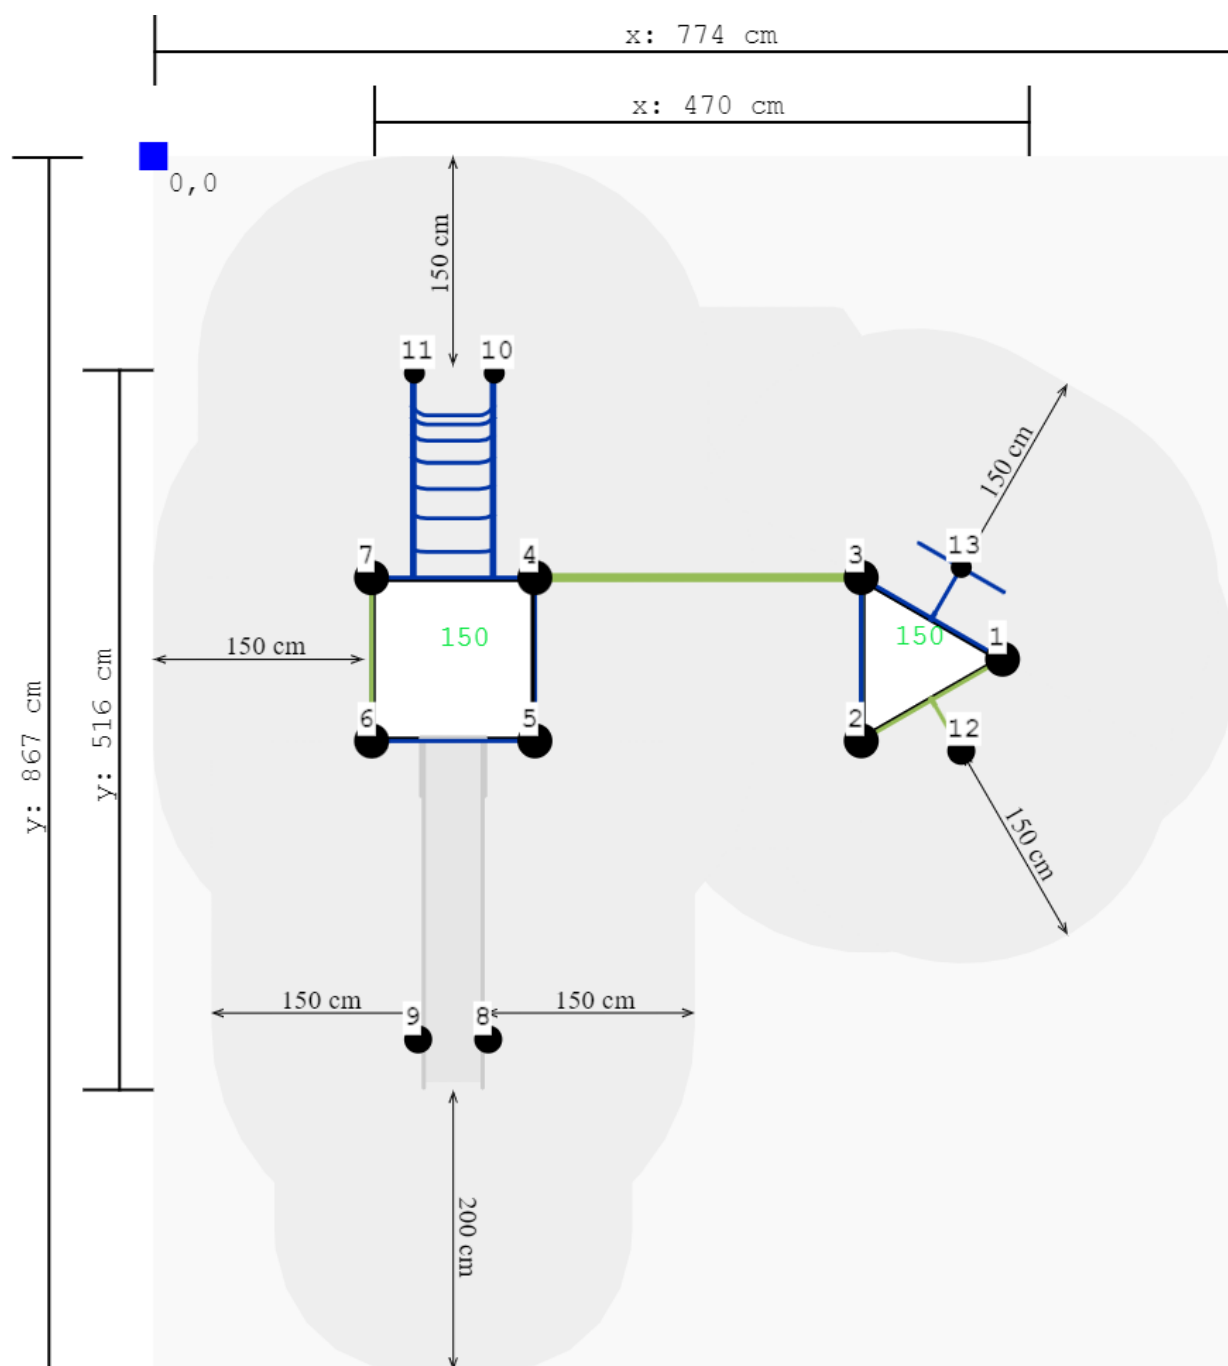

Technische tekeningen

Matenplan