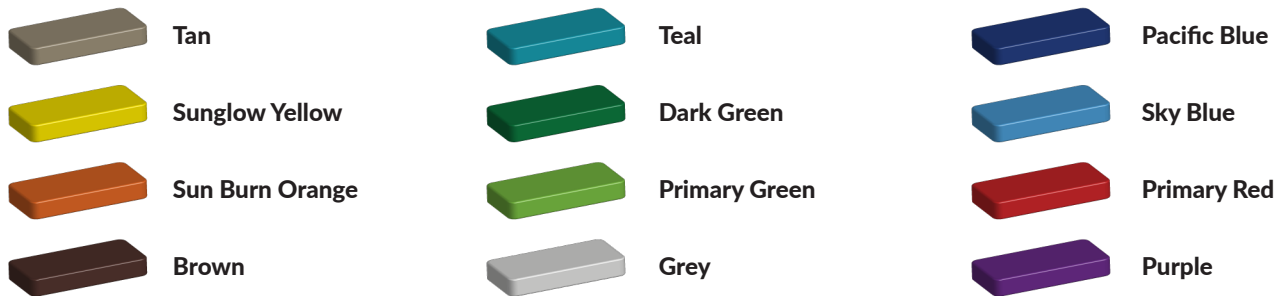

Piratenschip met glijbanen

Wat direct opvalt aan dit Piratenschip zijn de glijbanen. Het zijn er maar liefst vier: een dubbele, een enkele, een tunnelglijbaan en zelfs ook nog een glijstang. De basis van dit Piratenschip bestaat uit een supergroot platform op twee verschillende hoogteniveaus. Het lage platform beklim je via een stevige trap met veilige leuning. Van hieruit kun je direct naar beneden glijden op de dubbele glijbaan. Via een schuine vloer ga je naar het hogere platform waar je de twee andere glijbanen vindt. Het dakje op dit platform geeft dit Piratenschip iets feestelijks, alsmede de vlaggen die al voor je zijn gehesen. De boeg aan de voorkant op de grond laat niets aan de verbeelding over en levert extra creatief spel.

Zelf de kleuren voor dit piratenschip kiezen

Het Piratenschip behoort tot de [metaal en kunststof lijn](#) van TnT Speeltoestellen. De standers en het platform van dit speeltoestel worden altijd in zwart gepoedercoat staal geleverd. Ook het hekwerk rondom het platform en langs de trap is van gepoedercoat staal, alleen mag je hiervan zelf de kleur bepalen. Dit geldt ook voor de kunststof glijbanen en de boeg van het schip bijvoorbeeld. Zo [bepaal je je eigen kleurcombinatie](#) voor dit Piratenschip en maak je een speeltoestel op maat. Dit Piratenschip is naar eigen inzicht aan te passen of verder uit te breiden met verschillende speelelementen in de TnT 3D-ontwerper.

Kunststof kleuren

Metaal kleuren

PE Kleuren Polyetheen

Onze PE panelen zijn in verschillende diktes leverbaar

Enkele kleuren PE

Dubbele kleuren PE

Technisch materialenoverzicht

Op deze pagina vind je een lijst met de meest gebruikte materialen in onze speeltoestellen en andere producten. Mocht je specifieke informatie wensen over een bepaald toestel of de gebruikte materialen, neem dan even contact met ons op.