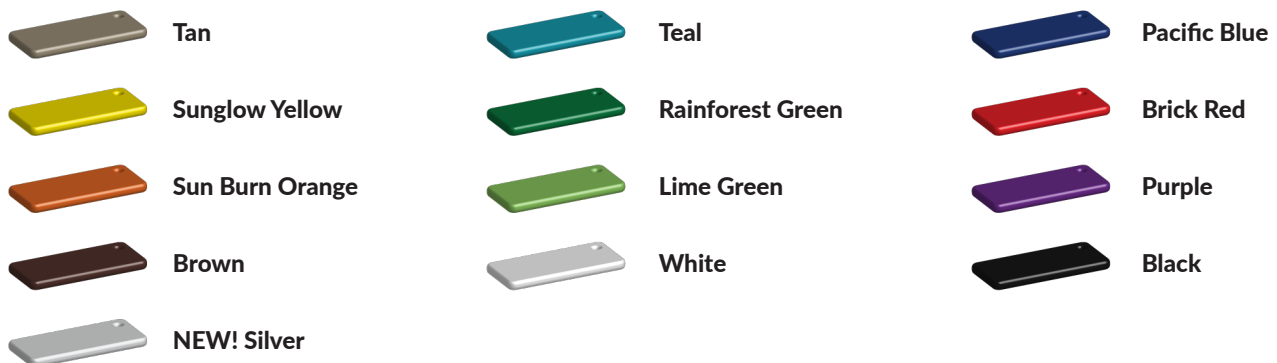

Zelf de kleuren voor dit piratenschip kiezen

Het Piratenschip behoort tot de [metaal en kunststof lijn](#) van TnT Speeltoestellen. De standers en het platform van dit speeltoestel worden altijd in zwart gepoedercoat staal geleverd. Ook het hekwerk rondom het platform en langs de trap is van gepoedercoat staal, alleen mag je hiervan zelf de kleur bepalen. Dit geldt ook voor de kunststof glijbanen en de boeg van het schip bijvoorbeeld. Zo [bepaal je je eigen kleurcombinatie](#) voor dit Piratenschip en maak je een speeltoestel op maat. Dit Piratenschip is naar eigen inzicht aan te passen of verder uit te breiden met verschillende speelelementen in de TnT 3D-ontwerper.

Foto's

Technische tekeningen

Matenplan

Bepaal zelf de kleuren van je professionele speeltoestel

Kleuren zijn belangrijk in een mensenleven. Kleuren kunnen een bepaald gevoel of een bepaalde sfeer oproepen. Kleuren kunnen de stemming beïnvloeden en geven informatie. Bij de inrichting van een speelplek is het daarom belangrijk rekening te houden met de kleurbeleving van kinderen. En die kunnen per leeftijdsgroep verschillen. Hoe belangrijk is het dan om zelf de kleuren voor een speeltoestel te kunnen kiezen? En deze service is bij TnT Speeltoestellen zonder extra meerkosten!

Kunststof kleuren

Metaal kleuren

PE Kleuren Polyethleen

Onze PE panelen zijn in verschillende diktes leverbaar

Enkele kleuren PE

Dubbele kleuren PE

Technisch materialenoverzicht

Op deze pagina vind je een lijst met de meest gebruikte materialen in onze speeltoestellen en andere producten. Mocht je specifieke informatie wensen over een bepaald toestel of de gebruikte materialen, neem dan even contact met ons op.