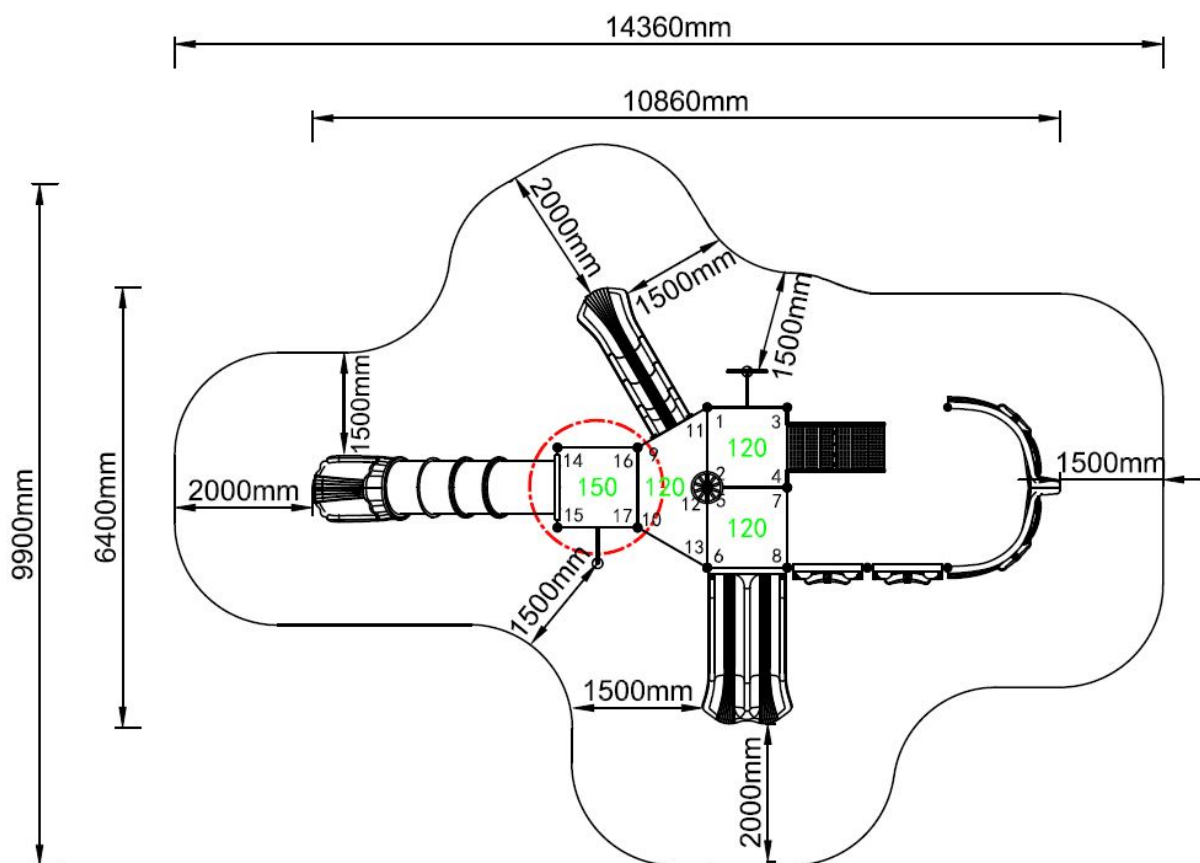

Technische tekeningen

Matenplan