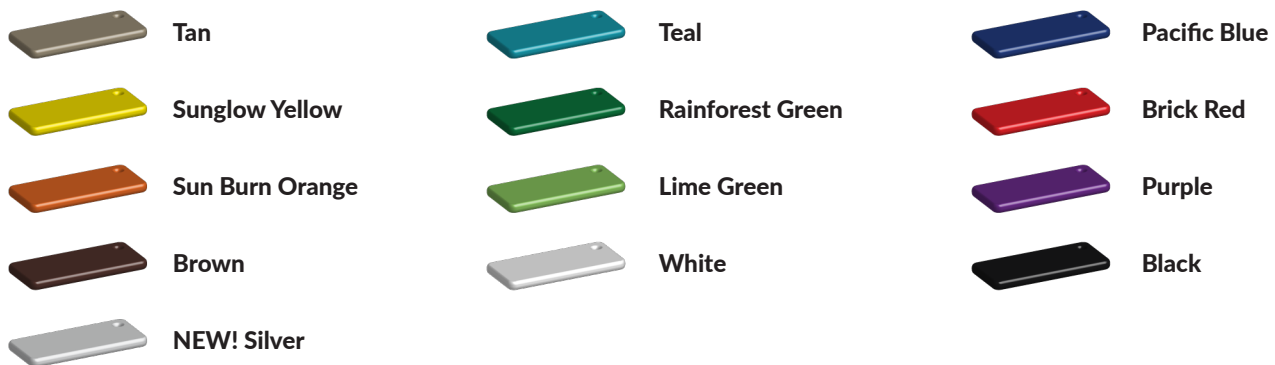

Zelf de kleuren voor dit piratenschip kiezen

Het Piratenschip behoort tot de [metaal en kunststof lijn](#) van TnT Speeltoestellen. De standers en het platform van dit speeltoestel worden altijd in zwart gepoedercoat staal geleverd. Ook het hekwerk rondom het platform en langs de trap is van gepoedercoat staal, alleen mag je hiervan zelf de kleur bepalen. Dit geldt ook voor de kunststof glijbanen en de boeg van het schip bijvoorbeeld. Zo [bepaal je je eigen kleurcombinatie](#) voor dit Piratenschip en maak je een speeltoestel op maat. Dit Piratenschip is naar eigen inzicht aan te passen of verder uit te breiden met verschillende speelelementen in de TnT 3D-ontwerper.

Foto's

Bepaal zelf de kleuren van je professionele speeltoestel

Kleuren zijn belangrijk in een mensenleven. Kleuren kunnen een bepaald gevoel of een bepaalde sfeer oproepen. Kleuren kunnen de stemming beïnvloeden en geven informatie. Bij de inrichting van een speelplek is het daarom belangrijk rekening te houden met de kleurbeleving van kinderen. En die kunnen per leeftijdsgroep verschillen. Hoe belangrijk is het dan om zelf de kleuren voor een speeltoestel te kunnen kiezen? En deze service is bij TnT Speeltoestellen zonder extra meerkosten!

Kunststof kleuren

Metaal kleuren

PE Kleuren Polyetheen

Onze PE panelen zijn in verschillende diktes leverbaar

Enkele kleuren PE

Dubbele kleuren PE

Technisch materialenoverzicht

Op deze pagina vind je een lijst met de meest gebruikte materialen in onze speeltoestellen en andere producten. Mocht je specifieke informatie wensen over een bepaald toestel of de gebruikte materialen, neem dan even contact met ons op.