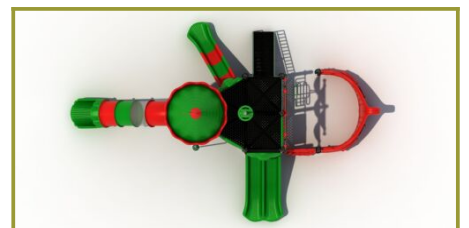

Speeltoestel Piratenschip met meerdere glijbanen

Leeftijd van 4 tot 12 jaar

€14.049 excl. BTW

€16.999,29 incl. BTW

Toestelspecificaties

Toestel hoogte	Valhoogte	Valruimte
530 cm	150 cm	135 m²

Benodigde ruimte

L	1436 cm	X	B	990 cm	X	H	530 cm

Toestel grootte

L	1086 cm	X	B	640 cm	X	H	530 cm

Productcode C-286

Beschrijving

Weer zo'n mooi Piratenschip maar dan net weer even anders dan de andere uitvoeringen op onze website. Dat maakt onze [TnT 3D-ontwerper](#) mogelijk want hierin ontwerp jij je eigen piratenschip op maat.

Piratenschip met glijbanen

Wat direct opvalt aan dit Piratenschip zijn de glijbanen. Het zijn er maar liefst vier: een dubbele, een enkele, een tunnelglijbaan en zelfs ook nog een glijstang. De basis van dit Piratenschip bestaat uit een supergroot platform op twee verschillende hoogteniveaus. Het lage platform beklim je via een stevige trap met veilige leuning. Van hieruit kun je direct naar beneden glijden op de dubbele glijbaan. Via een schuine vloer ga je naar het hogere platform waar je de twee andere glijbanen vindt. Het dakje op dit platform geeft dit Piratenschip iets feestelijks, alsmede de vlaggen die al voor je zijn gehesen. De boeg aan de voorkant op de grond laat niets aan de verbeelding over en levert extra creatief spel.

Zelf de kleuren voor dit piratenschip kiezen