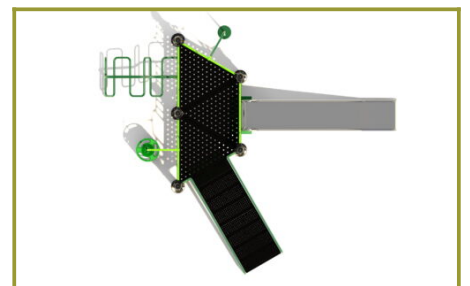

Combinatietoestel met RVS glijbaan

Leeftijd van 4 tot 12 jaar

€6.976 excl. BTW

€8.440,96 incl. BTW

Toestelspecificaties

Toestel hoogte	Valhoogte	Valruimte
300 cm	150 cm	56 m²

Benodigde ruimte

L 820 cm	X	B 687 cm	X	H 300 cm

Toestel grootte

L 473 cm	X	B 384 cm	X	H 300 cm

Productcode 3do-529

Beschrijving

Dit combinatietoestel met rvs glijbaan is door onze klant zelf ontworpen in de [TnT 3D-ontwerper](#) en van vele speelelementen voorzien.

Combinatietoestel met groot platform

Het speeltoestel is opgebouwd uit drie driehoekige platformen die aan elkaar zijn gekoppeld tot een grote vloer. Aan deze vloer zijn verschillende speelelementen gemaakt. Er is een stevige trap met leuningen waar de jongere kinderen veilig naar boven kunnen klimmen. Voor meer uitdaging is een gebogen slangentrap en een opgang met doppen aan het platform gekoppeld. Sta je boven dan glij je met de rvs glijbaan of met de glijstang weer naar beneden. Onder het platform vind je twee zitbankjes om even uit te rusten.

Eigen ontwerp speeltoestel

Dit combinatietoestel uit de [metaal- en rvs lijn](#) bestaat grotendeels uit metalen speelelementen. Alleen de doppenopgang is van kunststof gemaakt. Onze klant heeft van onze TnT 3D-ontwerper gebruik gemaakt en dit speeltoestel naar eigen wens samengesteld. Ook de [kleuren zijn zelf gekozen](#). Ook een eigen speeltoestel ontwerpen? Klik op de link en ga direct aan de slag in ons [online ontwerpprogramma](#)

Foto's