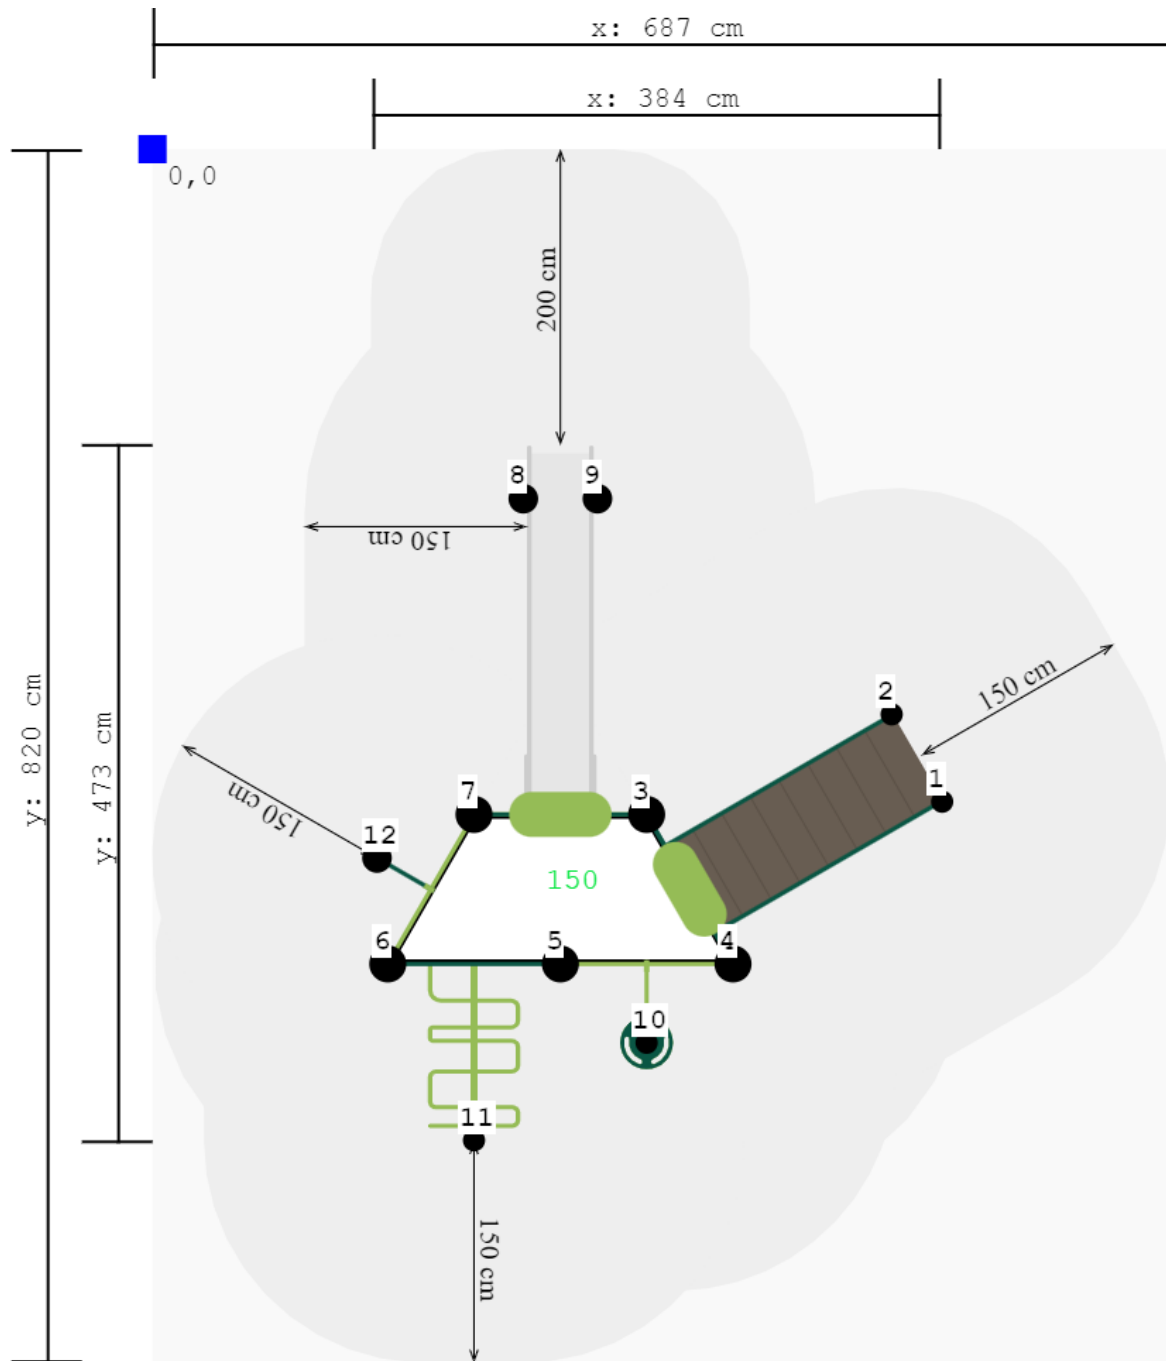

Technische tekeningen

Matenplan