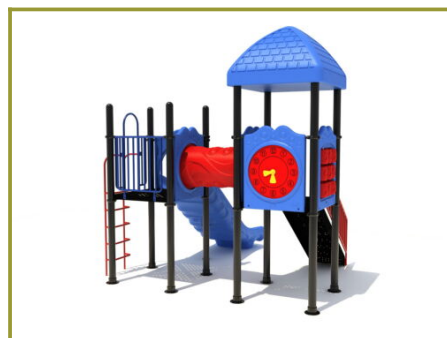

Combinatietoestel met vaste trap en dubbele glijbaan

Leeftijd tot 12 jaar

€8.585 excl. BTW

€10.387,85 incl. BTW

Toestelspecificaties

Toestel hoogte	Valhoogte	Valruimte
420 cm	150 cm	53 m²

Benodigde ruimte

L 739 cm	X	B 703 cm	X	H 420 cm

Toestel grootte

L 397 cm	X	B 410 cm	X	H 420 cm

Productcode 3do-460

Beschrijving

Wij zijn altijd weer blij als onze klant zijn eigen speeltoestel ontwerpt in onze [TnT 3D-ontwerper](#). Want op deze manier weten wij zeker dat alle speelwensen in vervulling gaan. En is het geen plaatje?

Ontwerp gratis een speeltoestel in onze TnT 3D-ontwerper

Zo ook met dit combinatietoestel met vaste trap en dubbele glijbaan. En niet alleen het speeltoestel is zelf getekend in de TnT 3D-ontwerper maar ook heeft de klant [zelf de kleuren gekozen](#). Dit kan met alle speeltoestellen uit de [metaal- en kunststofserie](#).

Kleurrijk speeltoestel, ook geschikt voor jonge kinderen

Het klimtoestel bestaat uit twee platformen die met elkaar verbonden zijn door een dichte kruipbuis. Het platform met het speelse dakje klim je op met een stevige vaste trap met veilige leuningen. Superveilig dus voor de jongere kinderen. Aan dit platform zijn spelpanelen als wanden gebruikt, leuk om boven nog een spelletje te spelen en bij een regenbui blijf je hier lekker droog onder het dakje. Kruip je door de kruipbuis naar het andere platform dan vind je hier een dubbele kunststof glijbaan. Aan dit platform is ook een ladder bevestigd voor de weg naar boven of beneden.

Foto's