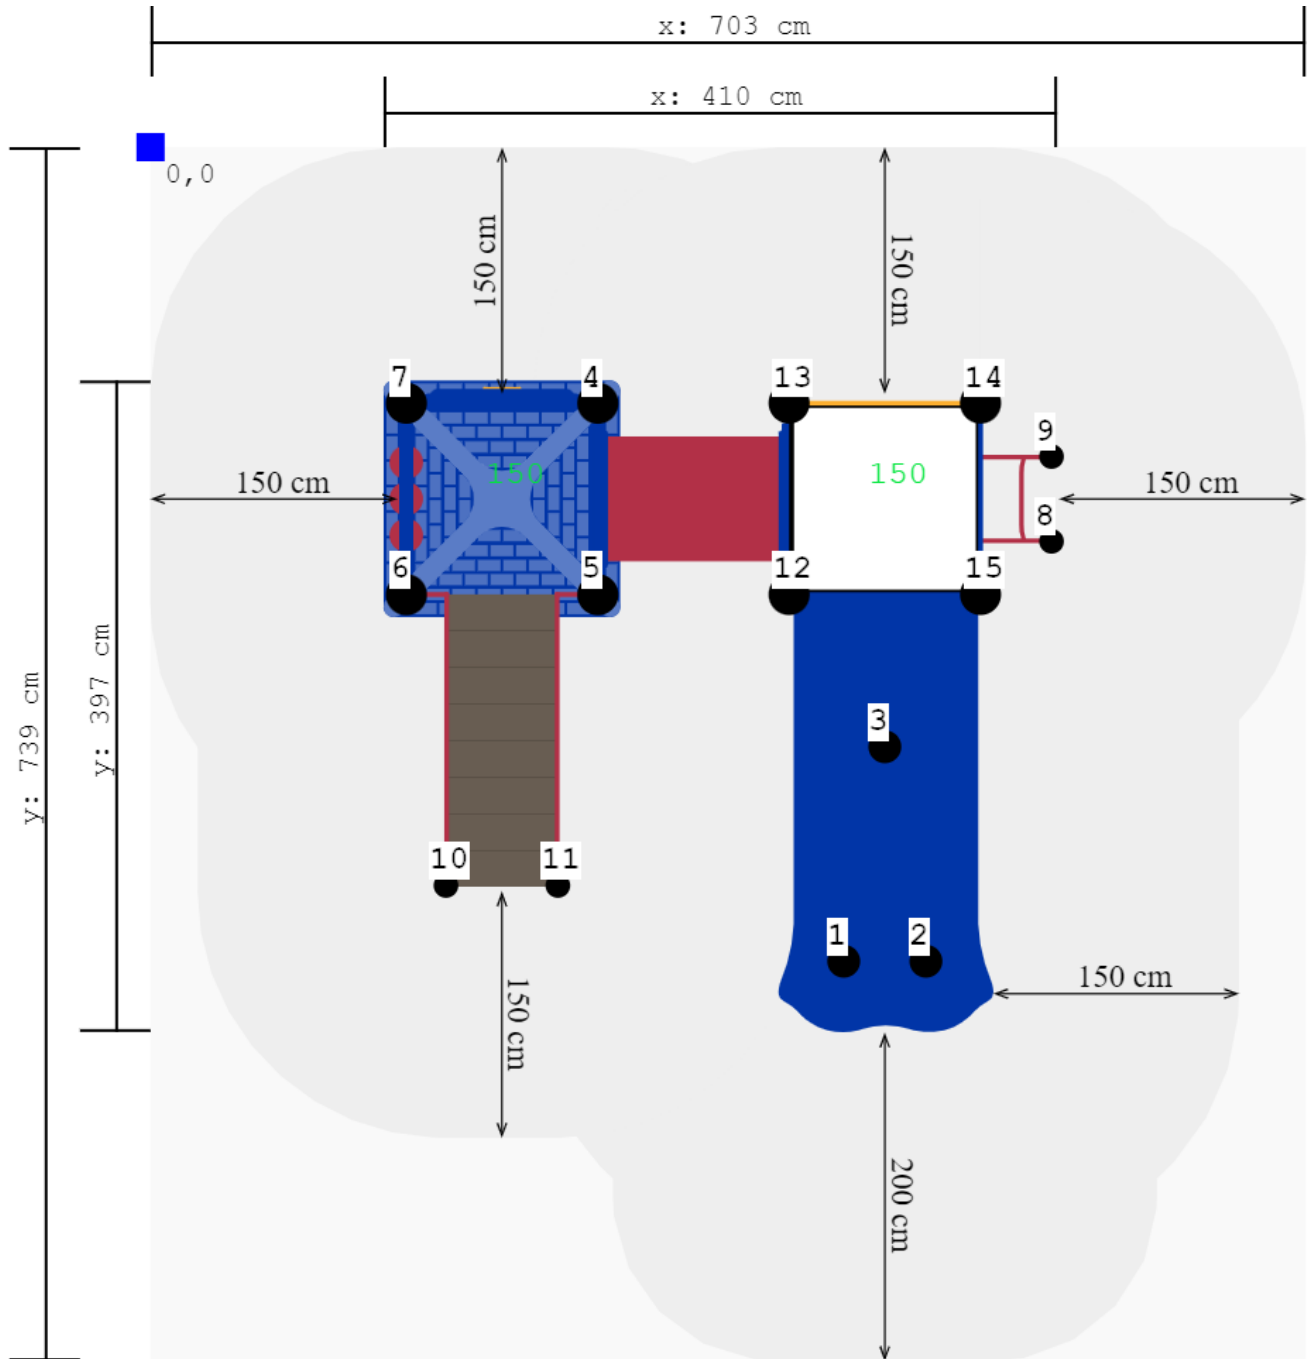

Technische tekeningen

Matenplan