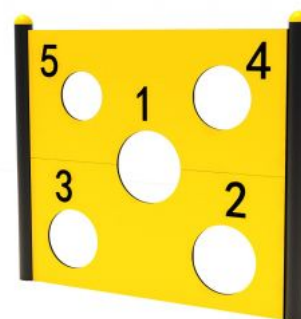

### Toestelspecificaties

Toestel hoogte

$\pm$  168 cm

Toestel grootte

L 171 cm X B 12 cm X H 168 cm

Productcode VBM-001

### Beschrijving

Dit voetbalbord met gaten is een perfecte oefenwand waarmee je verschillende spelletjes en wedstrijden kunt spelen. Durf jij de uitdaging aan?

### Voetbaldoel met gaten voor voetbaltraining

Het lijkt zo eenvoudig, maar dat is het helemaal niet. Het is namelijk veel moeilijker dan je denkt om de bal door een van de gaten van dit voetbalbord te schieten. Deze doelwand met gaten is een mooi item bij een voetbalvereniging. Gebruik het voetbalbord tijdens de training om je balgevoel en nauwkeurigheid te oefenen. Vooral voor de spitsen onder de voetballers komt het aan op het goede richtingsgevoel. Leg je focus op de gaten op verschillende plekken en hoogtes in de doelwand en oefen je precisie met de bal.