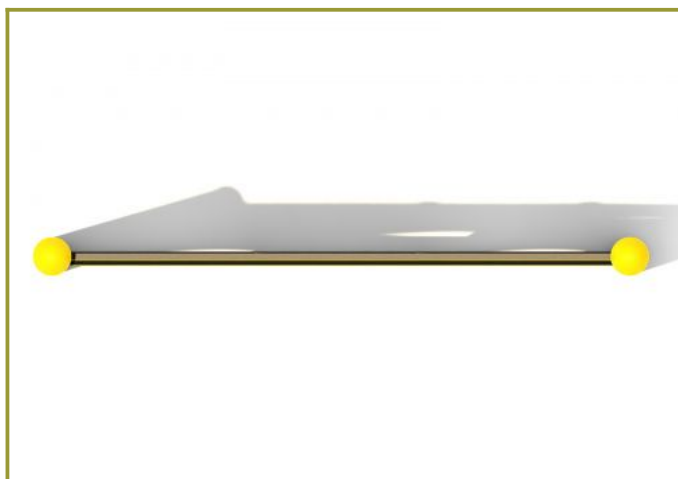

Voetbal gaten muur

Leeftijd vanaf 4 jaar

€2.198 excl. BTW

€2.659,58 incl. BTW

Toestelspecificaties

Toestel hoogte

$\pm$ 168 cm

Toestel grootte

L 171 cm X B 12 cm X H 168 cm

Productcode VBM-001

Beschrijving

Dit voetbalbord met gaten is een perfecte oefenwand waarmee je verschillende spelletjes en wedstrijden kunt spelen. Durf jij de uitdaging aan?

Voetbaldoel met gaten voor voetbaltraining

Het lijkt zo eenvoudig, maar dat is het helemaal niet. Het is namelijk veel moeilijker dan je denkt om de bal door een van de gaten van dit voetbalbord te schieten. Deze doelwand met gaten is een mooi item bij een voetbalvereniging. Gebruik het voetbalbord tijdens de training om je balgevoel en nauwkeurigheid te oefenen. Vooral voor de spitsen onder de voetballers komt het aan op het goede richtingsgevoel. Leg je focus op de gaten op verschillende plekken en hoogtes in de doelwand en oefen je precisie met de bal.

Doelwand voor spelletjes

Maar ook op een schoolplein of speeltuin in de wijk is deze doelwand met gaten ook een aanwinst. Pak een bal (of iets anders waar je mee kunt gooien bijvoorbeeld) en probeer zo veel mogelijk punten te verzamelen door door de gaten te schoppen of te gooien. En natuurlijk is afstand tot de doelwand ook belangrijk. Want hoe verder van het voetbalbord, des te moeilijker het wordt. Dus daag je vader, moeder, opa, oma en vriendjes uit voor een wedstrijdje.

Foto's