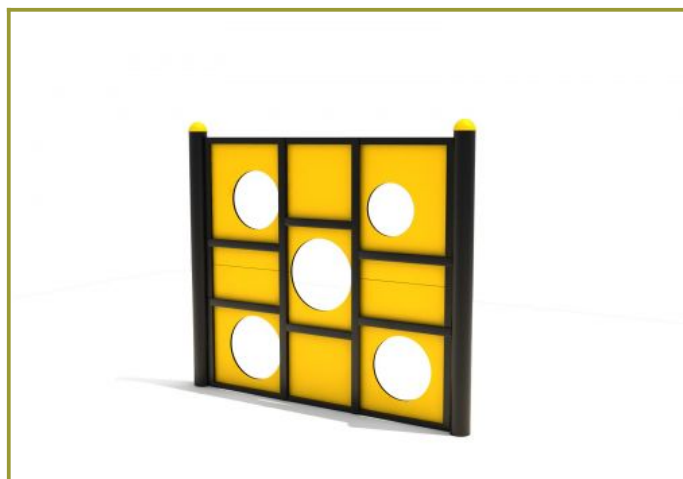

Voetbal gaten muur

Leeftijd vanaf 4 jaar

€2.198 excl. BTW

€2.659,58 incl. BTW

Toestelspecificaties

Toestel hoogte

$\pm$ 168 cm

Toestel grootte

L 171 cm X B 12 cm X H 168 cm

Productcode VBM-001

Beschrijving

Dit voetbalbord met gaten is een perfecte oefenwand waarmee je verschillende spelletjes en wedstrijden kunt spelen. Durf jij de uitdaging aan?

Voetbaldoel met gaten voor voetbaltraining

Het lijkt zo eenvoudig, maar dat is het helemaal niet. Het is namelijk veel moeilijker dan je denkt om de bal door een van de gaten van dit voetbalbord te schieten. Deze doelwand met gaten is een mooi item bij een voetbalvereniging. Gebruik het voetbalbord tijdens de training om je balgevoel en nauwkeurigheid te oefenen. Vooral voor de spitsen onder de voetballers komt het aan op het goede richtingsgevoel. Leg je focus op de gaten op verschillende plekken en hoogtes in de doelwand en oefen je precisie met de bal.

Doelwand voor spelletjes

Maar ook op een schoolplein of speeltuin in de wijk is deze doelwand met gaten ook een aanwinst. Pak een bal (of iets anders waar je mee kunt gooien bijvoorbeeld) en probeer zo veel mogelijk punten te verzamelen door door de gaten te schoppen of te gooien. En natuurlijk is afstand tot de doelwand ook belangrijk. Want hoe verder van het voetbalbord, des te moeilijker het wordt. Dus daag je vader, moeder, opa, oma en vriendjes uit voor een wedstrijdje.

Foto's