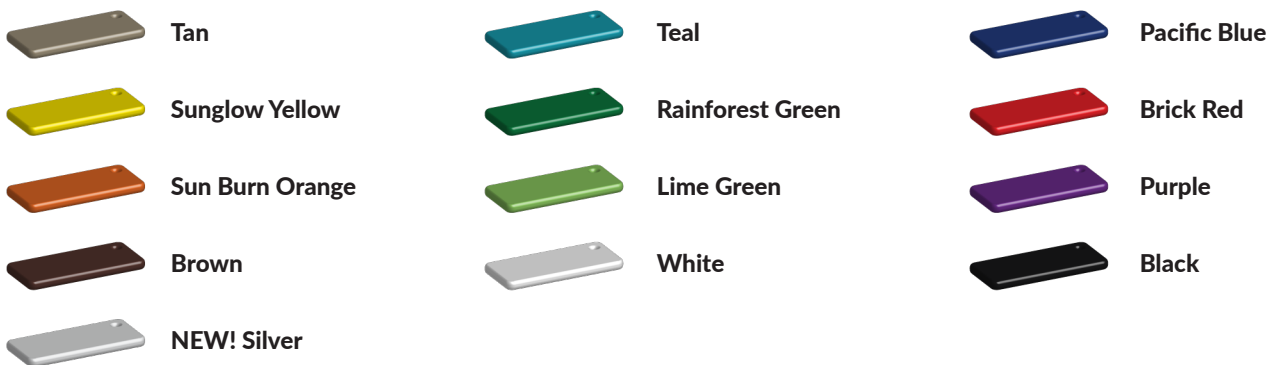

## Technische tekeningen

### Matenplan

## Bepaal zelf de kleuren van je professionele speeltoestel

Kleuren zijn belangrijk in een mensenleven. Kleuren kunnen een bepaald gevoel of een bepaalde sfeer oproepen. Kleuren kunnen de stemming beïnvloeden en geven informatie. Bij de inrichting van een speelplek is het daarom belangrijk rekening te houden met de kleurbeleving van kinderen. En die kunnen per leeftijdsgroep verschillen. Hoe belangrijk is het dan om zelf de kleuren voor een speeltoestel te kunnen kiezen? En deze service is bij TnT Speeltoestellen zonder extra meerkosten!

### PE Kleuren Polyethleen

Onze PE panelen zijn in verschillende diktes leverbaar