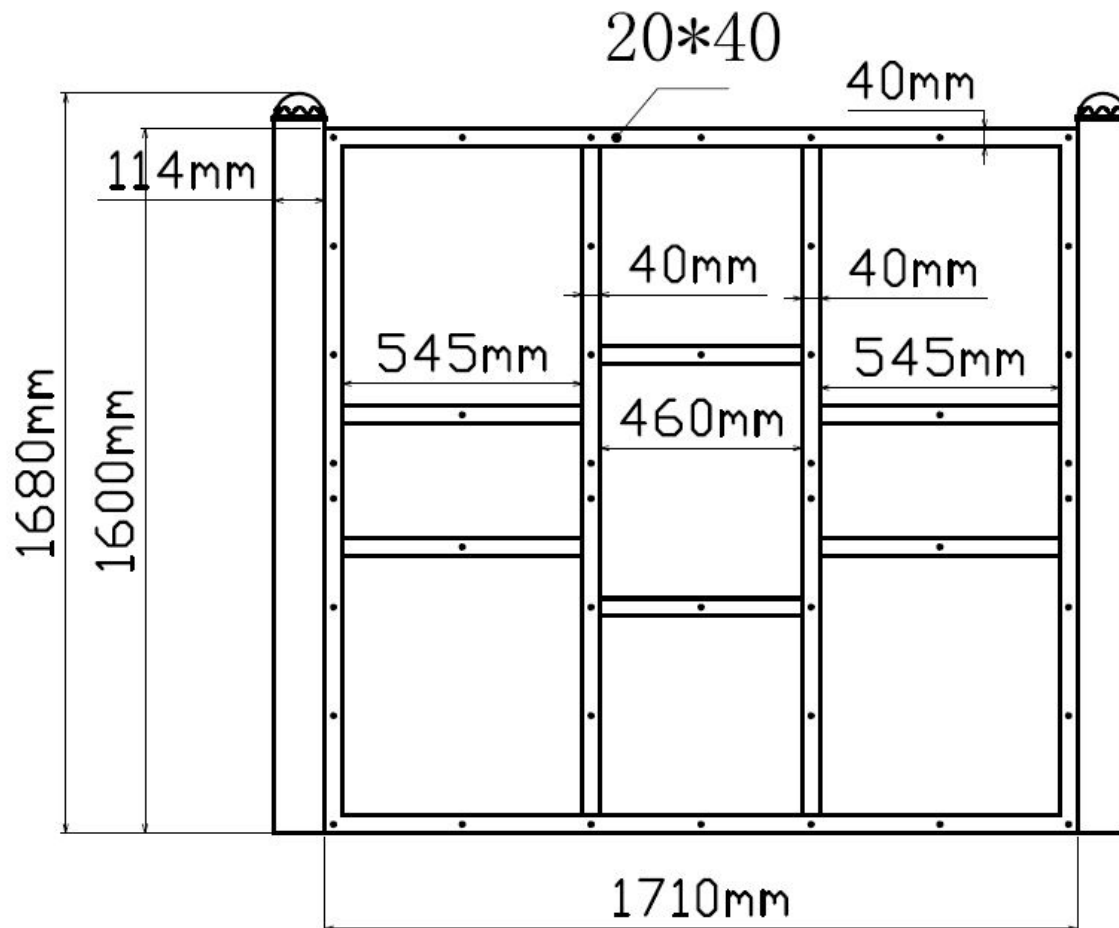

Technische tekeningen

Matenplan