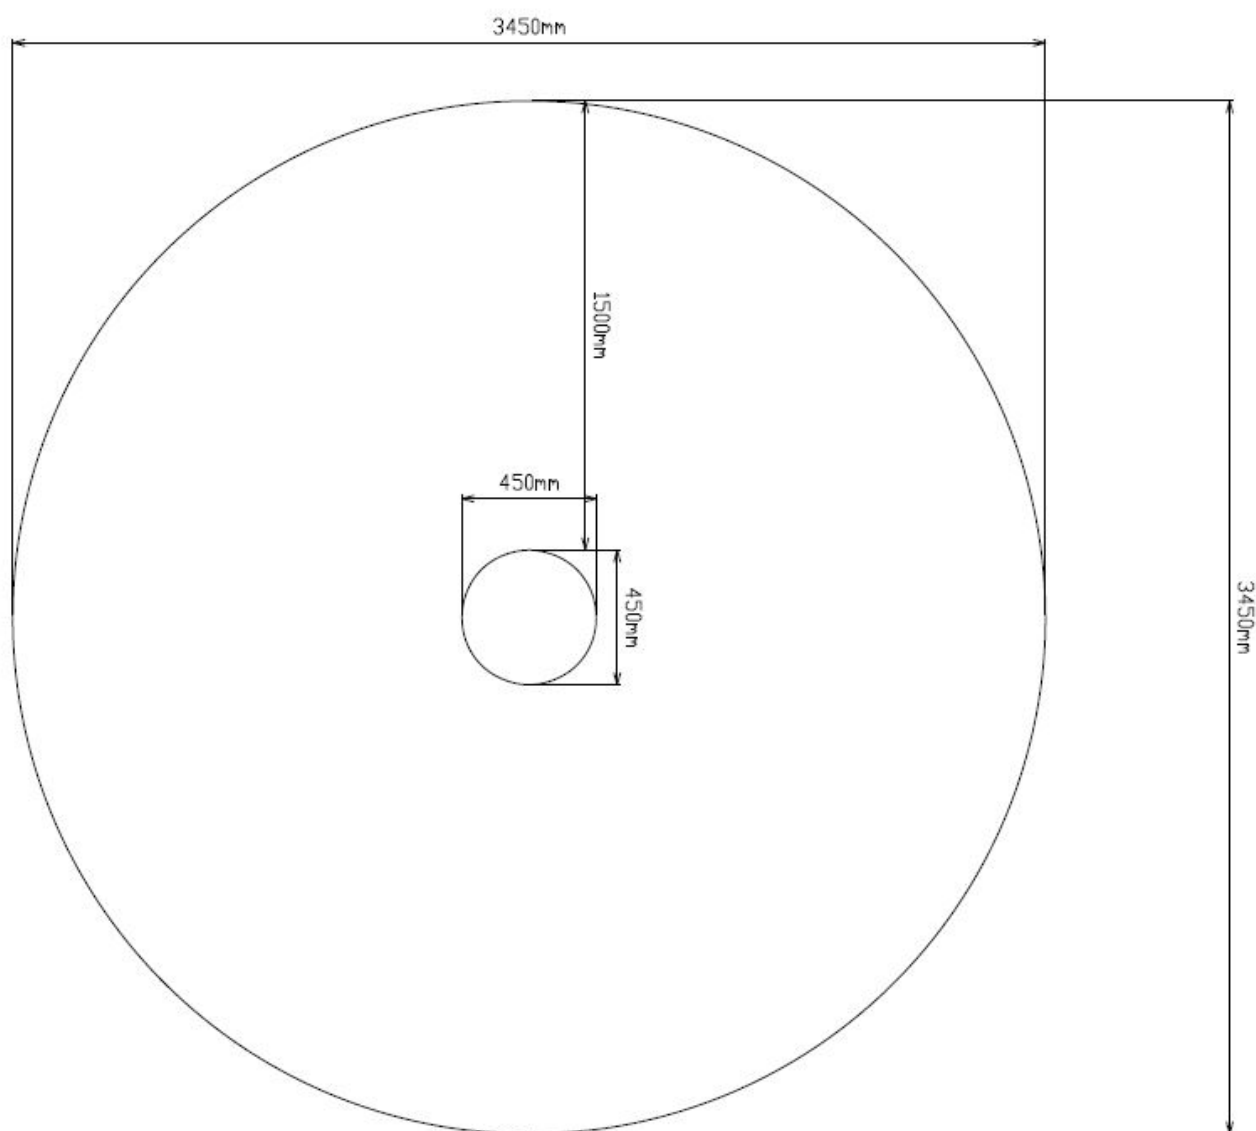

Technische tekeningen

Matenplan