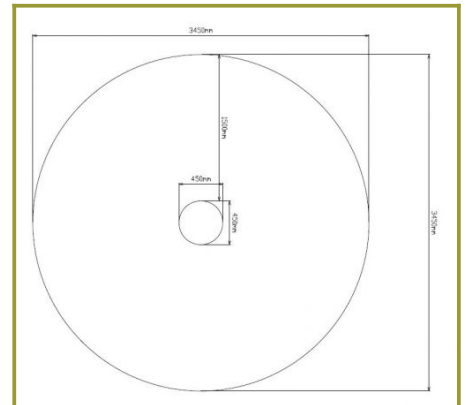

Zand tafel 1 delig

Leeftijd tot 8 jaar

€187 excl. BTW

€226,27 incl. BTW

Toestelspecificaties

Toestel hoogte	Valhoogte	Valruimte
 49 cm	 42 cm	 15 m ²

Benodigde ruimte

 345 cm X  49 cm

Toestel grootte

 45 cm X  49 cm

Productcode PE-Z470

Foto's

Technische tekeningen

Matenplan

Bepaal zelf de kleuren van je professionele speeltoestel

Kleuren zijn belangrijk in een mensenleven. Kleuren kunnen een bepaald gevoel of een bepaalde sfeer oproepen. Kleuren kunnen de stemming beïnvloeden en geven informatie. Bij de inrichting van een speelplek is het daarom belangrijk rekening te houden met de kleurbeleving van kinderen. En die kunnen per leeftijdsgroep verschillen. Hoe belangrijk is het dan om zelf de kleuren voor een speeltoestel te kunnen kiezen? En deze service is bij TnT Speeltoestellen zonder extra meerkosten!