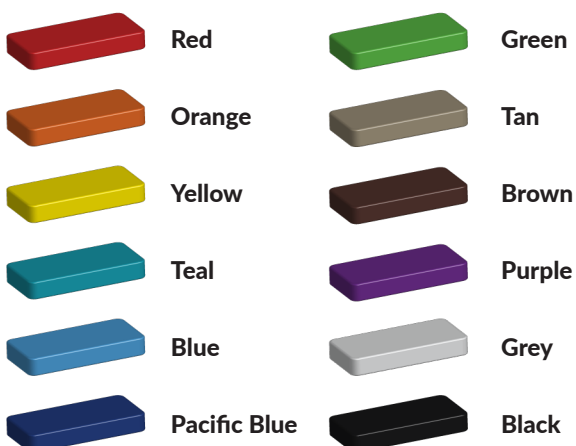

Metalen speeltoestellen

Dit speeltoestel bestaat grotendeels uit metalen speelelementen en valt onder de [robuust metaal en rvs lijn](#) van TnT Speeltoestellen. Het speeltoestel is naar eigen wens aan te passen in onze [TnT 3D-ontwerper](#), een online programma waarin je je eigen professionele speeltoestel kunt ontwerpen. Ook de [kleuren](#) van de verschillende speelelementen mag je zelf kiezen. In dit geval is er gekozen voor de primaire kleuren geel, rood en blauw waardoor het speeltoestel goed opvalt in een groene speeltuin of op een grijs schoolplein.

Foto's

Technische tekeningen

Matenplan

Bepaal zelf de kleuren van je professionele speeltoestel

Kleuren zijn belangrijk in een mensenleven. Kleuren kunnen een bepaald gevoel of een bepaalde sfeer oproepen. Kleuren kunnen de stemming beïnvloeden en geven informatie. Bij de inrichting van een speelplek is het daarom belangrijk rekening te houden met de kleurbeleving van kinderen. En die kunnen per leeftijdsgroep verschillen. Hoe belangrijk is het dan om zelf de kleuren voor een speeltoestel te kunnen kiezen? En deze service is bij TnT Speeltoestellen zonder extra meerkosten!

Kunststof kleuren

Metaal kleuren

PE Kleuren Polyetheen

Onze PE panelen zijn in verschillende diktes leverbaar

Enkele kleuren PE

Dubbele kleuren PE

Technisch materialenoverzicht

Op deze pagina vind je een lijst met de meest gebruikte materialen in onze speeltoestellen en andere producten. Mocht je specifieke informatie wensen over een bepaald toestel of de gebruikte materialen, neem dan even contact met ons op.