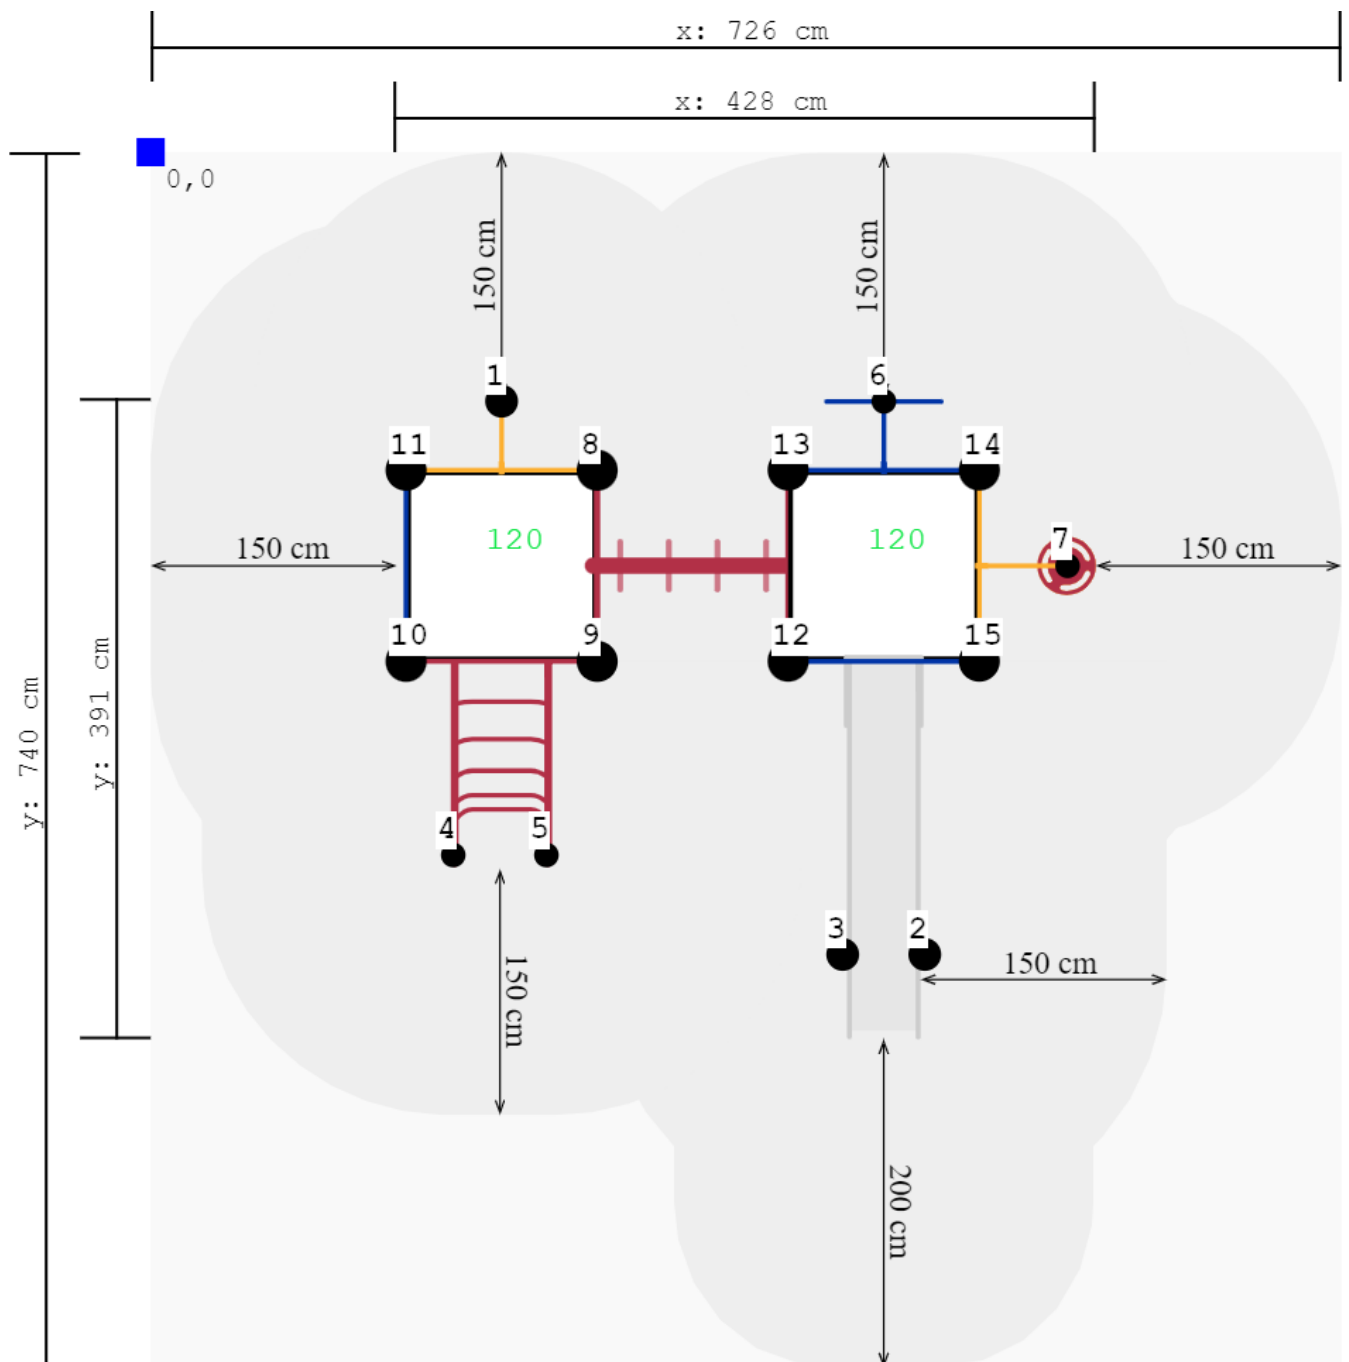

Technische tekeningen

Matenplan