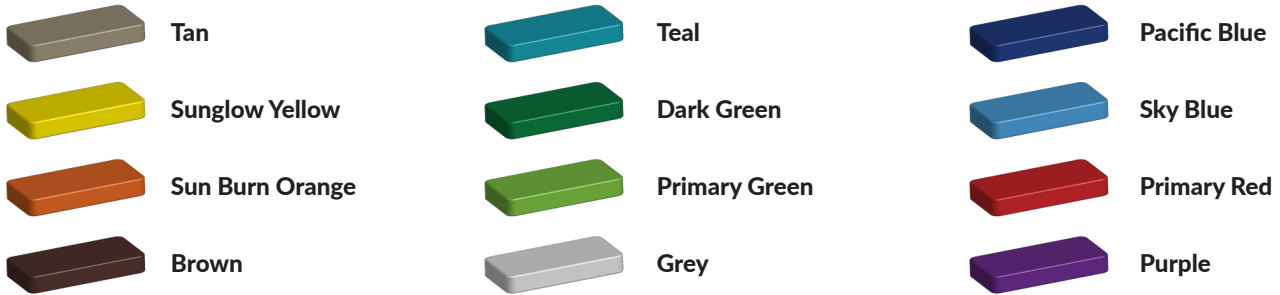

Metalen speeltoestellen

Dit speeltoestel bestaat grotendeels uit metalen speelelementen en valt onder de [robuust metaal en rvs lijn](#) van TnT Speeltoestellen. Het speeltoestel is naar eigen wens aan te passen in onze [TnT 3D-ontwerper](#), een online programma waarin je je eigen professionele speeltoestel kunt ontwerpen. Ook de [kleuren](#) van de verschillende speelelementen mag je zelf kiezen. In dit geval is er gekozen voor de primaire kleuren geel, rood en blauw waardoor het speeltoestel goed opvalt in een groene speeltuin of op een grijs schoolplein.

Foto's

Technische tekeningen

Matenplan

Bepaal zelf de kleuren van je professionele speeltoestel

Kleuren zijn belangrijk in een mensenleven. Kleuren kunnen een bepaald gevoel of een bepaalde sfeer oproepen. Kleuren kunnen de stemming beïnvloeden en geven informatie. Bij de inrichting van een speelplek is het daarom belangrijk rekening te houden met de kleurbeleving van kinderen. En die kunnen per leeftijdsgroep verschillen. Hoe belangrijk is het dan om zelf de kleuren voor een speeltoestel te kunnen kiezen? En deze service is bij TnT Speeltoestellen zonder extra meerkosten!

Kunststof kleuren

Metaal kleuren

PE Kleuren Polyetheen

Onze PE panelen zijn in verschillende diktes leverbaar

Enkele kleuren PE

Dubbele kleuren PE

Technisch materialenoverzicht

Op deze pagina vind je een lijst met de meest gebruikte materialen in onze speeltoestellen en andere producten. Mocht je specifieke informatie wensen over een bepaald toestel of de gebruikte materialen, neem dan even contact met ons op.