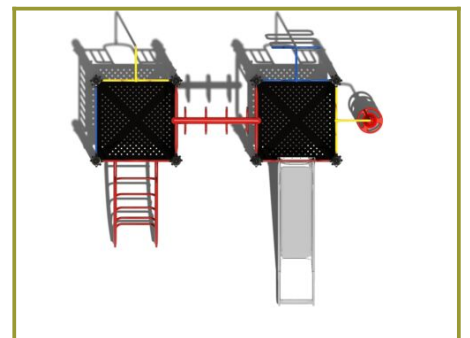

Combinatie toestel met hangrek en rvs glijbaan

€7.202 excl. BTW

€8.714,42 incl. BTW

Toestelspecificaties

Toestel hoogte	Valhoogte	Valruimte
270 cm	120 cm	56 m²

Benodigde ruimte

L 740 cm	X	B 726 cm	X	H 270 cm

Toestel grootte

L 391 cm	X	B 428 cm	X	H 270 cm

Productcode CM-210

Beschrijving

Dit combinatie toestel met hangrek en rvs glijbaan vormt een mooi kleurrijk geheel door de verschillende kleurtjes die zijn gebruik voor de speelelementen.

Combinatietoestel met dubbel platform

Dit gecertificeerde speeltoestel bestaat uit twee lage platformen die met elkaar verbonden worden door een ringladder. Aan de platformen zijn speelelementen bevestigd waarmee je naar boven of beneden kunt klimmen of glijden. Aan het platform met de rvs glijbaan kun je de slangentrap nemen of de opgang met de doppen. Voor de andere vloer kies je het gebogen klimrek of de horizontale stang. Aan deze vloer is ook een glijstang gemaakt voor een snelle afdaling naar de grond. Wil je van het ene naar het andere platform zonder de vloer te raken, toon dan je behendigheid door al hangend via de ringen naar de overkant te komen.

Metalen speeltoestellen

Dit speeltoestel bestaat grotendeels uit metalen speelelementen en valt onder de [robuust metaal en rvs lijn](#) van TnT Speeltoestellen. Het speeltoestel is naar eigen wens aan te passen in onze [TnT 3D-ontwerper](#), een online programma waarin je je eigen professionele speeltoestel kunt ontwerpen. Ook de [kleuren](#) van de verschillende speelelementen mag je zelf kiezen. In dit geval is er gekozen voor de primaire kleuren geel, rood en blauw waardoor het speeltoestel goed opvalt in een groene speeltuin of op een grijs schoolplein.

Foto's