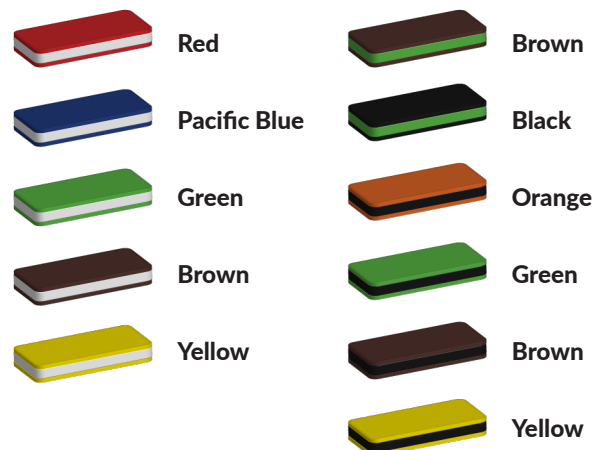

Metalen speeltoestellen

Dit speeltoestel bestaat grotendeels uit metalen speelelementen en valt onder de [robuust metaal en rvs lijn](#) van TnT Speeltoestellen. Het speeltoestel is naar eigen wens aan te passen in onze [TnT 3D-ontwerper](#), een online programma waarin je je eigen professionele speeltoestel kunt ontwerpen. Ook de [kleuren](#) van de verschillende speelelementen mag je zelf kiezen. In dit geval is er gekozen voor de primaire kleuren geel, rood en blauw waardoor het speeltoestel goed opvalt in een groene speeltuin of op een grijs schoolplein.

Foto's

Technische tekeningen

Matenplan

Bepaal zelf de kleuren van je professionele speeltoestel

Kleuren zijn belangrijk in een mensenleven. Kleuren kunnen een bepaald gevoel of een bepaalde sfeer oproepen. Kleuren kunnen de stemming beïnvloeden en geven informatie. Bij de inrichting van een speelplek is het daarom belangrijk rekening te houden met de kleurbeleving van kinderen. En die kunnen per leeftijdsgroep verschillen. Hoe belangrijk is het dan om zelf de kleuren voor een speeltoestel te kunnen kiezen? En deze service is bij TnT Speeltoestellen zonder extra meerkosten!

Kunststof kleuren

Metaal kleuren

PE Kleuren Polyetheen

Onze PE panelen zijn in verschillende diktes leverbaar

Enkele kleuren PE

Dubbele kleuren PE

Technisch materialenoverzicht

Op deze pagina vind je een lijst met de meest gebruikte materialen in onze speeltoestellen en andere producten. Mocht je specifieke informatie wensen over een bepaald toestel of de gebruikte materialen, neem dan even contact met ons op.