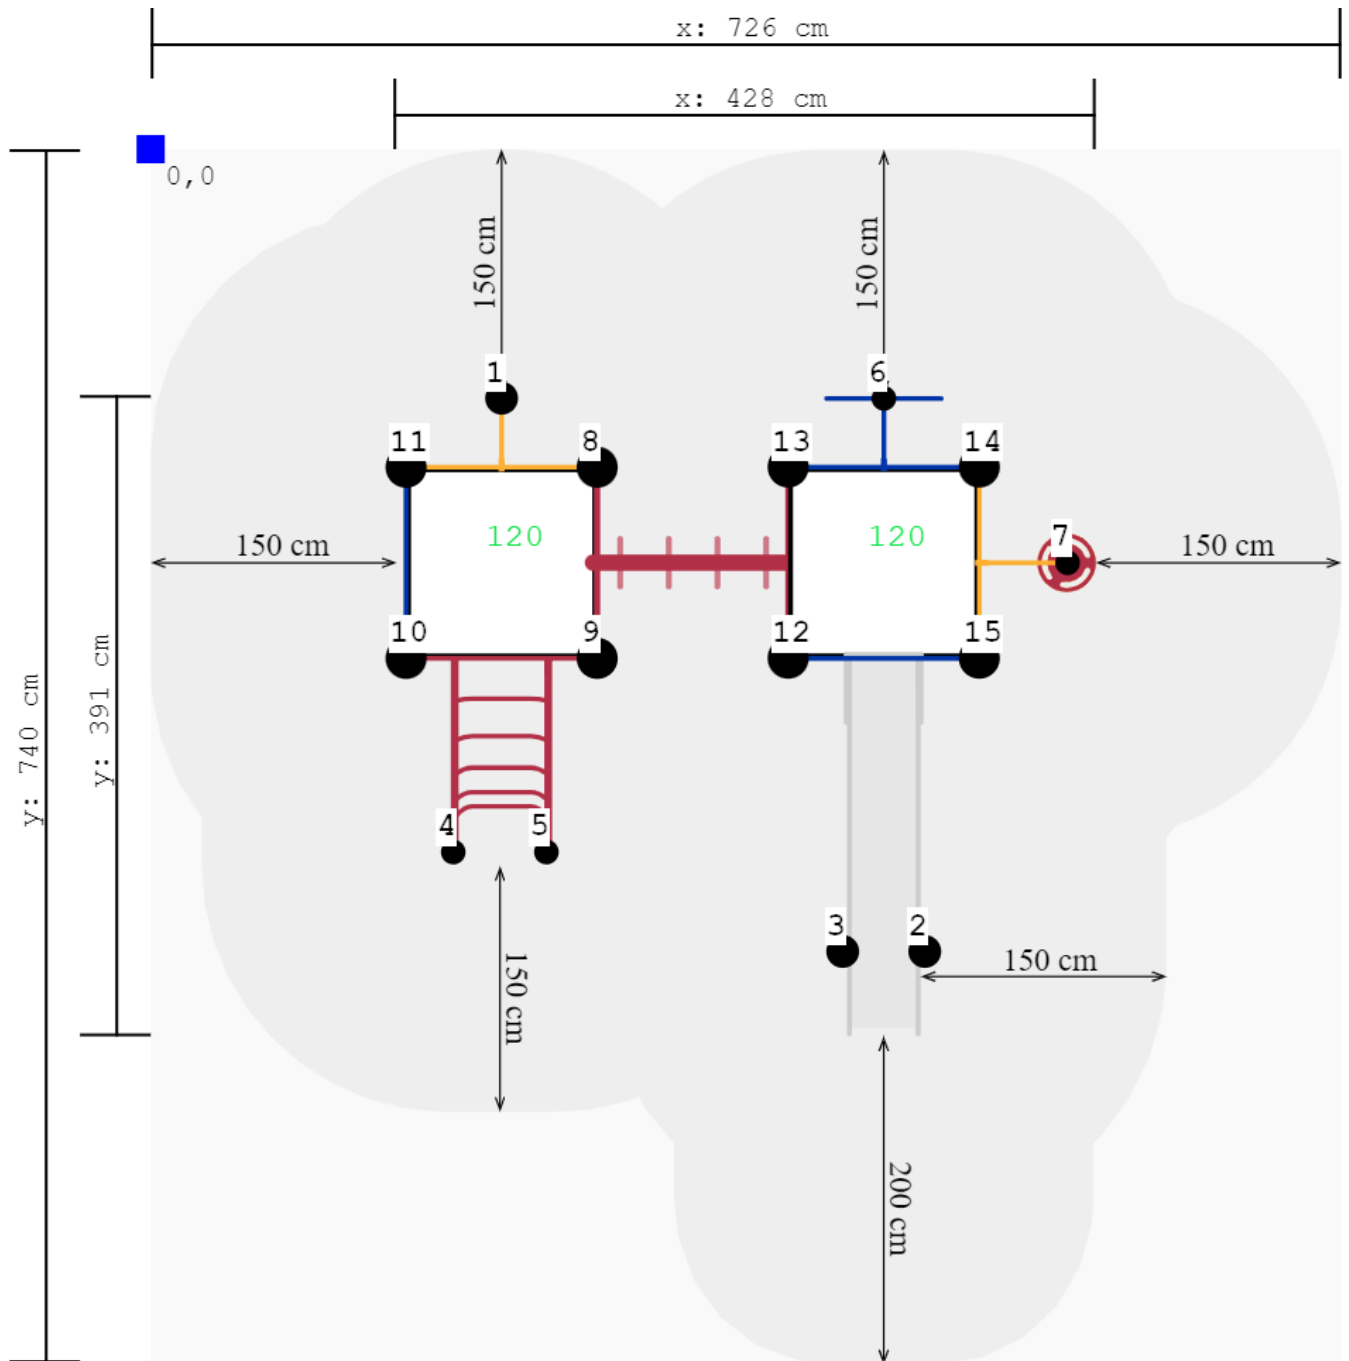

Technische tekeningen

Matenplan