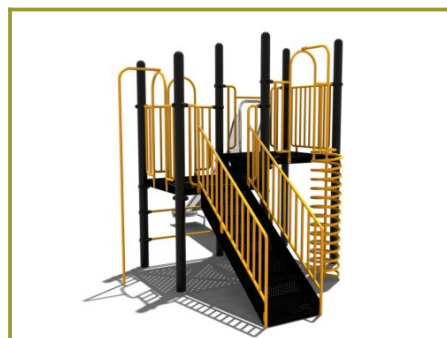

Metaalijn Glijbaan

Leeftijd van 4 tot 12 jaar

€7.166 excl. BTW

€8.670,86 incl. BTW

Toestelspecificaties

Toestel hoogte	Valhoogte	Valruimte
300 cm	150 cm	43 m²

Benodigde ruimte

L 860 cm	X	B 583 cm	X	H 300 cm

Toestel grootte

L 512 cm	X	B 286 cm	X	H 300 cm

Productcode CM-1211

Beschrijving

Dit metalen speeltoestel heeft, naast de robuuste rvs glijbaan, twee manieren om naar het platform te klimmen.

Metalen speeltoestel met vaste trap

Het speeltoestel uit de metaalijn van TnT Speeltoestellen bestaat uit twee platformen op verschillende hoogtes. De vloeren zijn aan elkaar gekoppeld en je stap makkelijk van het ene naar het ander platform. Aan het lage platform is een stevige trap met leuning bevestigd voor een veilige gang naar boven/beneden. Ideaal voor de jongere kinderen. Maar je kunt ook kiezen voor de horizontale spijlen aan dit platform. Het bovenste platform heeft als opgang een spiraalwikkkel. Hier vind je ook de rvs glijbaan.

Duurzaam onderhoudsarm speeltoestel

De metalen speeltoestellen uit de [robuust metaal en rvs serie](#) kenmerken zich door het gebruik van duurzame materialen en hebben altijd een rvs glijbaan. Alle speeltoestellen uit de metaalijn zijn zelf aan te passen in de [TnT 3D-ontwerper](#). Je kunt deze verder uitbreiden met platformen en speelelementen. Daarnaast mag je je [eigen kleuren voor de verschillende speelelementen kiezen](#). Dit is een gratis service. Maar je kunt ook vanaf het begin een compleet nieuw speeltoestel ontwerpen. [Ga direct aan de slag](#) met het tekenen van een maatwerk speeltoestel in onze TnT 3D-ontwerper.

Foto's