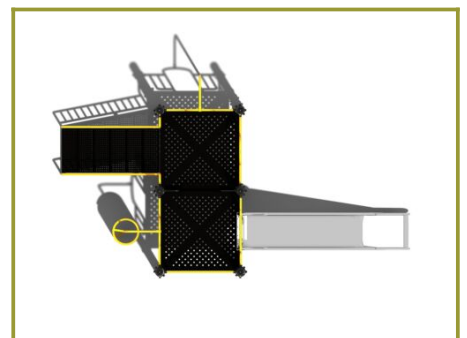

Metaalijn Glijbaan

Leeftijd van 4 tot 12 jaar

€7.166 excl. BTW

€8.670,86 incl. BTW

Toestelspecificaties

Toestel hoogte	Valhoogte	Valruimte
300 cm	150 cm	43 m²

Benodigde ruimte

L 860 cm	X	B 583 cm	X	H 300 cm

Toestel grootte

L 512 cm	X	B 286 cm	X	H 300 cm

Productcode CM-1211

Beschrijving

Dit metalen speeltoestel heeft, naast de robuuste rvs glijbaan, twee manieren om naar het platform te klimmen.

Metalen speeltoestel met vaste trap

Het speeltoestel uit de metaalijn van TnT Speeltoestellen bestaat uit twee platformen op verschillende hoogtes. De vloeren zijn aan elkaar gekoppeld en je stap makkelijk van het ene naar het ander platform. Aan het lage platform is een stevige trap met leuning bevestigd voor een veilige gang naar boven/beneden. Ideaal voor de jongere kinderen. Maar je kunt ook kiezen voor de horizontale spijlen aan dit platform. Het bovenste platform heeft als opgang een spiraalwikkkel. Hier vind je ook de rvs glijbaan.

Duurzaam onderhoudsarm speeltoestel

De metalen speeltoestellen uit de [robuust metaal en rvs serie](#) kenmerken zich door het gebruik van duurzame materialen en hebben altijd een rvs glijbaan. Alle speeltoestellen uit de metaalijn zijn zelf aan te passen in de [TnT 3D-ontwerper](#). Je kunt deze verder uitbreiden met platformen en speelelementen. Daarnaast mag je je [eigen kleuren voor de verschillende speelelementen kiezen](#). Dit is een gratis service. Maar je kunt ook vanaf het begin een compleet nieuw speeltoestel ontwerpen. [Ga direct aan de slag](#) met het tekenen van een maatwerk speeltoestel in onze TnT 3D-ontwerper.

Foto's