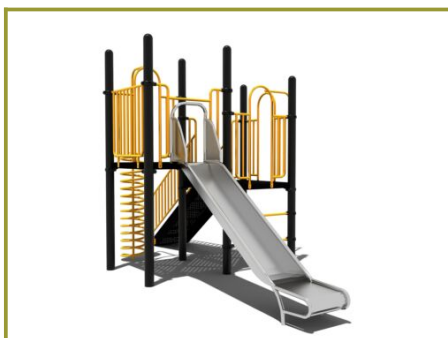

Metaalijn Glijbaan

Leeftijd van 4 tot 12 jaar

€7.166 excl. BTW

€8.670,86 incl. BTW

Toestelspecificaties

Toestel hoogte	Valhoogte	Valruimte
300 cm	150 cm	43 m²

Benodigde ruimte

L 860 cm	X	B 583 cm	X	H 300 cm

Toestel grootte

L 512 cm	X	B 286 cm	X	H 300 cm

Productcode CM-1211

Beschrijving

Dit metalen speeltoestel heeft, naast de robuuste rvs glijbaan, twee manieren om naar het platform te klimmen.

Metalen speeltoestel met vaste trap

Het speeltoestel uit de metaalijn van TnT Speeltoestellen bestaat uit twee platformen op verschillende hoogtes. De vloeren zijn aan elkaar gekoppeld en je stap makkelijk van het ene naar het ander platform. Aan het lage platform is een stevige trap met leuning bevestigd voor een veilige gang naar boven/beneden. Ideaal voor de jongere kinderen. Maar je kunt ook kiezen voor de horizontale spijlen aan dit platform. Het bovenste platform heeft als opgang een spiraalwikkkel. Hier vind je ook de rvs glijbaan.

Duurzaam onderhoudsarm speeltoestel

De metalen speeltoestellen uit de [robuust metaal en rvs serie](#) kenmerken zich door het gebruik van duurzame materialen en hebben altijd een rvs glijbaan. Alle speeltoestellen uit de metaalijn zijn zelf aan te passen in de [TnT 3D-ontwerper](#). Je kunt deze verder uitbreiden met platformen en speelelementen. Daarnaast mag je je [eigen kleuren voor de verschillende speelelementen kiezen](#). Dit is een gratis service. Maar je kunt ook vanaf het begin een compleet nieuw speeltoestel ontwerpen. [Ga direct aan de slag](#) met het tekenen van een maatwerk speeltoestel in onze TnT 3D-ontwerper.

Foto's