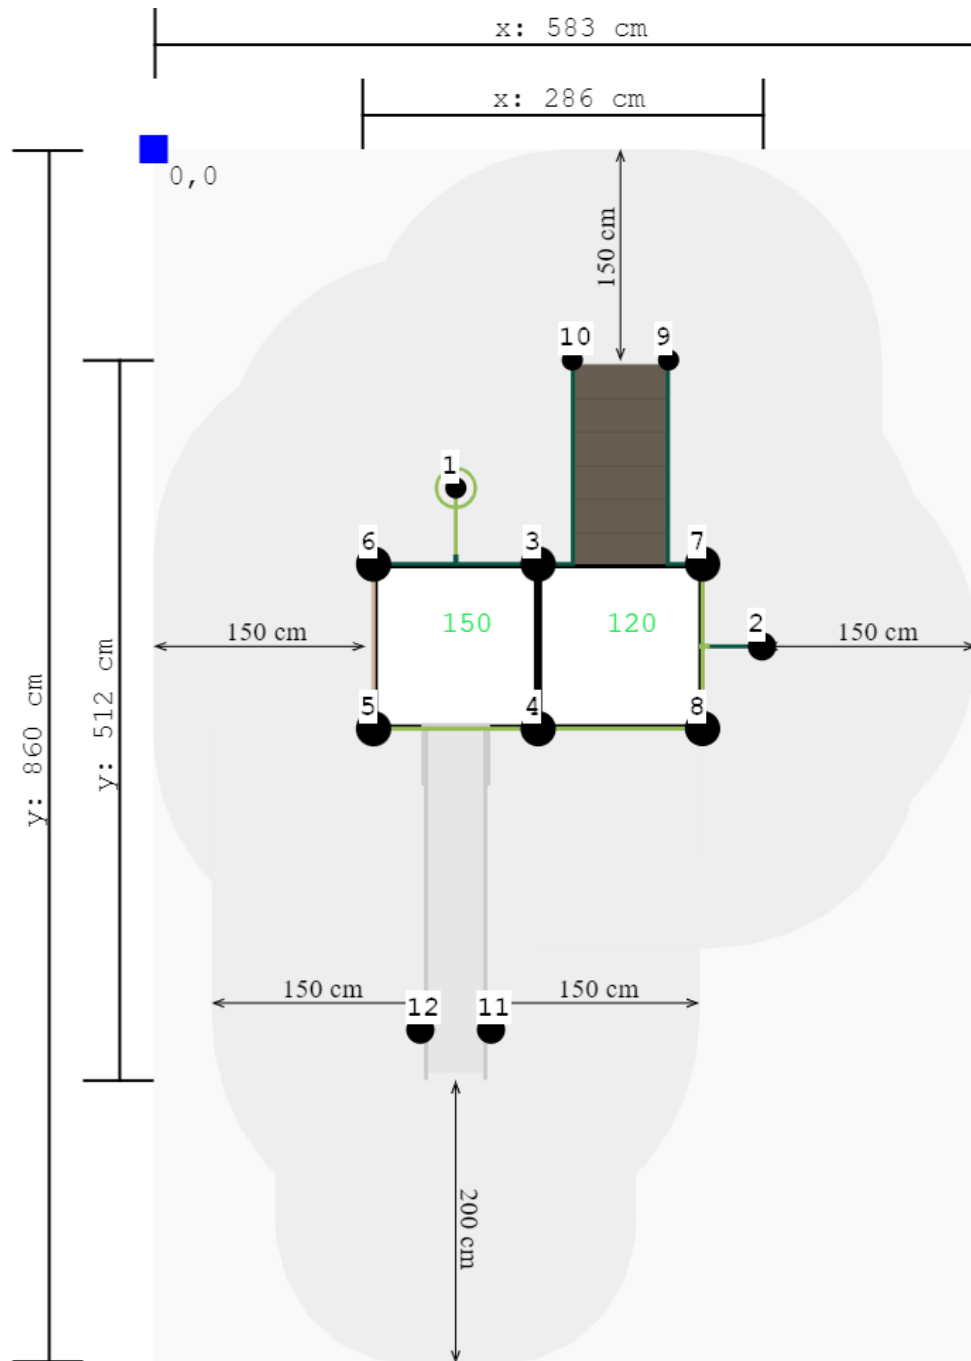

Technische tekeningen

Matenplan