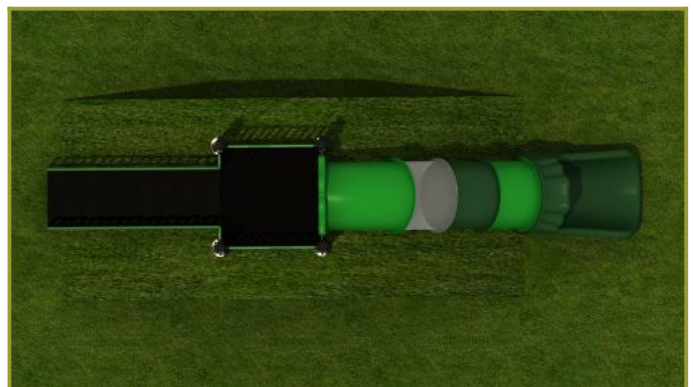

tunnel glijbaan op talud

Leeftijd tot 12 jaar

€5.993 excl. BTW

€7.251,53 incl. BTW

Toestelspecificaties

Toestel hoogte	Valhoogte	Valruimte
360 cm	180 cm	45 m²

Benodigde ruimte

L 1031 cm	X	B 428 cm	X	H 360 cm

Toestel grootte

L 681 cm	X	B 128 cm	X	H 360 cm

Productcode HGtunnel-180

Beschrijving

Als het om glijbanen gaat, is TnT van alle markten thuis. Dus ook voor deze tunnel glijbaan op talud kun je prima bij ons terecht.

Talud glijbaan

Deze dichte glijbaan is een mooi voorbeeld van hoe je gebruik maakt van een verhoging. Daarom worden deze glijbanen ook wel talud glijbanen of heuvelglijbanen genoemd. Deze verhoging kan een bestaande heuvel zijn in het landschap maar uiteraard ook zelf zijn aangelegd. Met deze taludglijbaan maak je in ieder geval handig gebruik van de ruimte.

Heuvelglijbaan voor alle leeftijden

Deze heuvelglijbaan is geschikt voor alle leeftijdsgroepen. De stevige trap met leuning brengt je veilig naar het platform. De dichte tunnelglijbaan zorgt ervoor dat je snel weer met beide benen op de grond staat. De opgang en de glijbaan is verkrijgbaar in verschillende kleurvarianties. Je bent vrij om je [eigen kleuren te kiezen](#).

Foto's