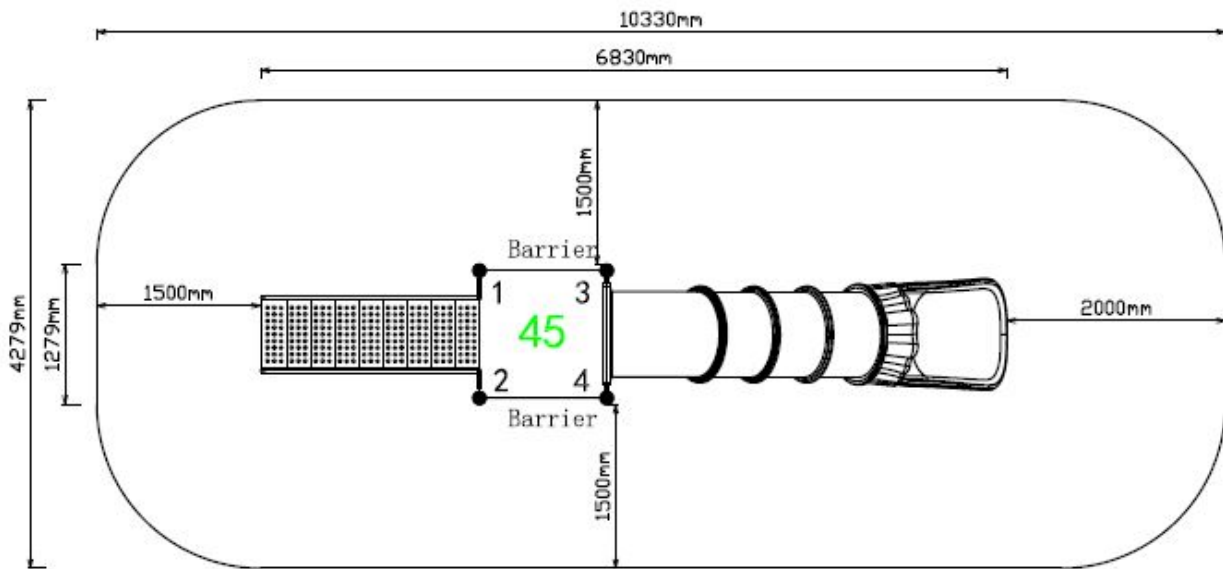

Technische tekeningen

Matenplan