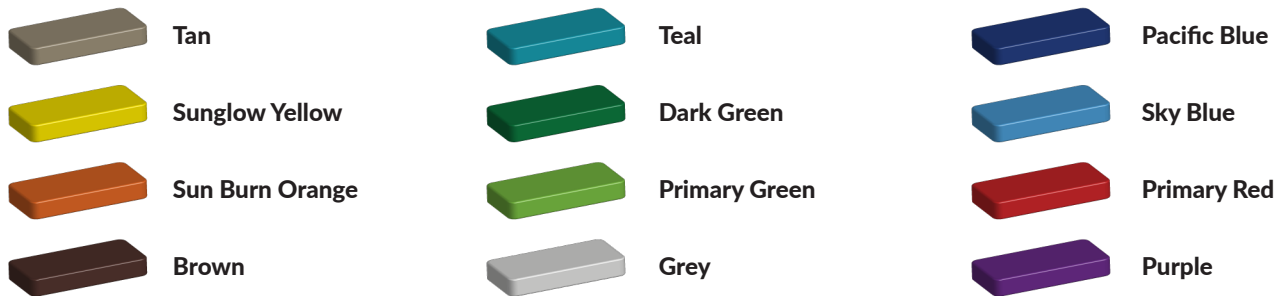

Heuvelglijbaan voor alle leeftijden

Deze heuvelglijbaan is geschikt voor alle leeftijdsgroepen. De stevige trap met leuning brengt je veilig naar het platform. De dichte tunnelglijbaan zorgt ervoor dat je snel weer met beide benen op de grond staat. De opgang en de glijbaan is verkrijgbaar in verschillende kleurvarianties. Je bent vrij om je [eigen kleuren te kiezen](#).

Foto's

Technische tekeningen

Matenplan

Bepaal zelf de kleuren van je professionele speeltoestel

Kleuren zijn belangrijk in een mensenleven. Kleuren kunnen een bepaald gevoel of een bepaalde sfeer oproepen. Kleuren kunnen de stemming beïnvloeden en geven informatie. Bij de inrichting van een speelplek is het daarom belangrijk rekening te houden met de kleurbeleving van kinderen. En die kunnen per leeftijdsgroep verschillen. Hoe belangrijk is het dan om zelf de kleuren voor een speeltoestel te kunnen kiezen? En deze service is bij TnT Speeltoestellen zonder extra meerkosten!

Kunststof kleuren

Metaal kleuren

PE Kleuren Polyethleen

Onze PE panelen zijn in verschillende diktes leverbaar

Enkele kleuren PE

Dubbele kleuren PE

Technisch materialenoverzicht

Op deze pagina vind je een lijst met de meest gebruikte materialen in onze speeltoestellen en andere producten. Mocht je specifieke informatie wensen over een bepaald toestel of de gebruikte materialen, neem dan even contact met ons op.