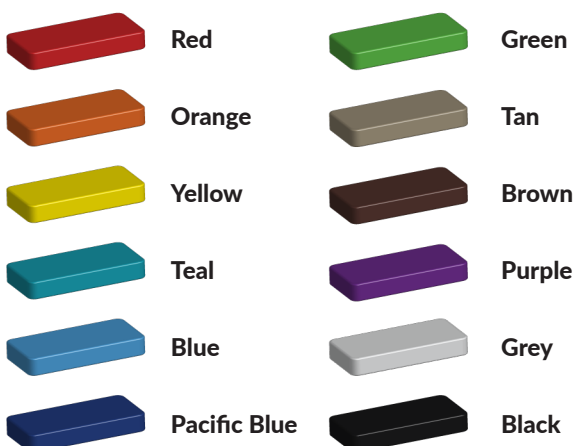

Foto's

Technische tekeningen

Matenplan

Bepaal zelf de kleuren van je professionele speeltoestel

Kleuren zijn belangrijk in een mensenleven. Kleuren kunnen een bepaald gevoel of een bepaalde sfeer oproepen. Kleuren kunnen de stemming beïnvloeden en geven informatie. Bij de inrichting van een speelplek is het daarom belangrijk rekening te houden met de kleurbeleving van kinderen. En die kunnen per leeftijdsgroep verschillen. Hoe belangrijk is het dan om zelf de kleuren voor een speeltoestel te kunnen kiezen? En deze service is bij TnT Speeltoestellen zonder extra meerkosten!

Kunststof kleuren

Metaal kleuren

PE Kleuren Polyethleen

Onze PE panelen zijn in verschillende diktes leverbaar

Enkele kleuren PE

Dubbele kleuren PE

Technisch materialenoverzicht

Op deze pagina vind je een lijst met de meest gebruikte materialen in onze speeltoestellen en andere producten. Mocht je specifieke informatie wensen over een bepaald toestel of de gebruikte materialen, neem dan even contact met ons op.