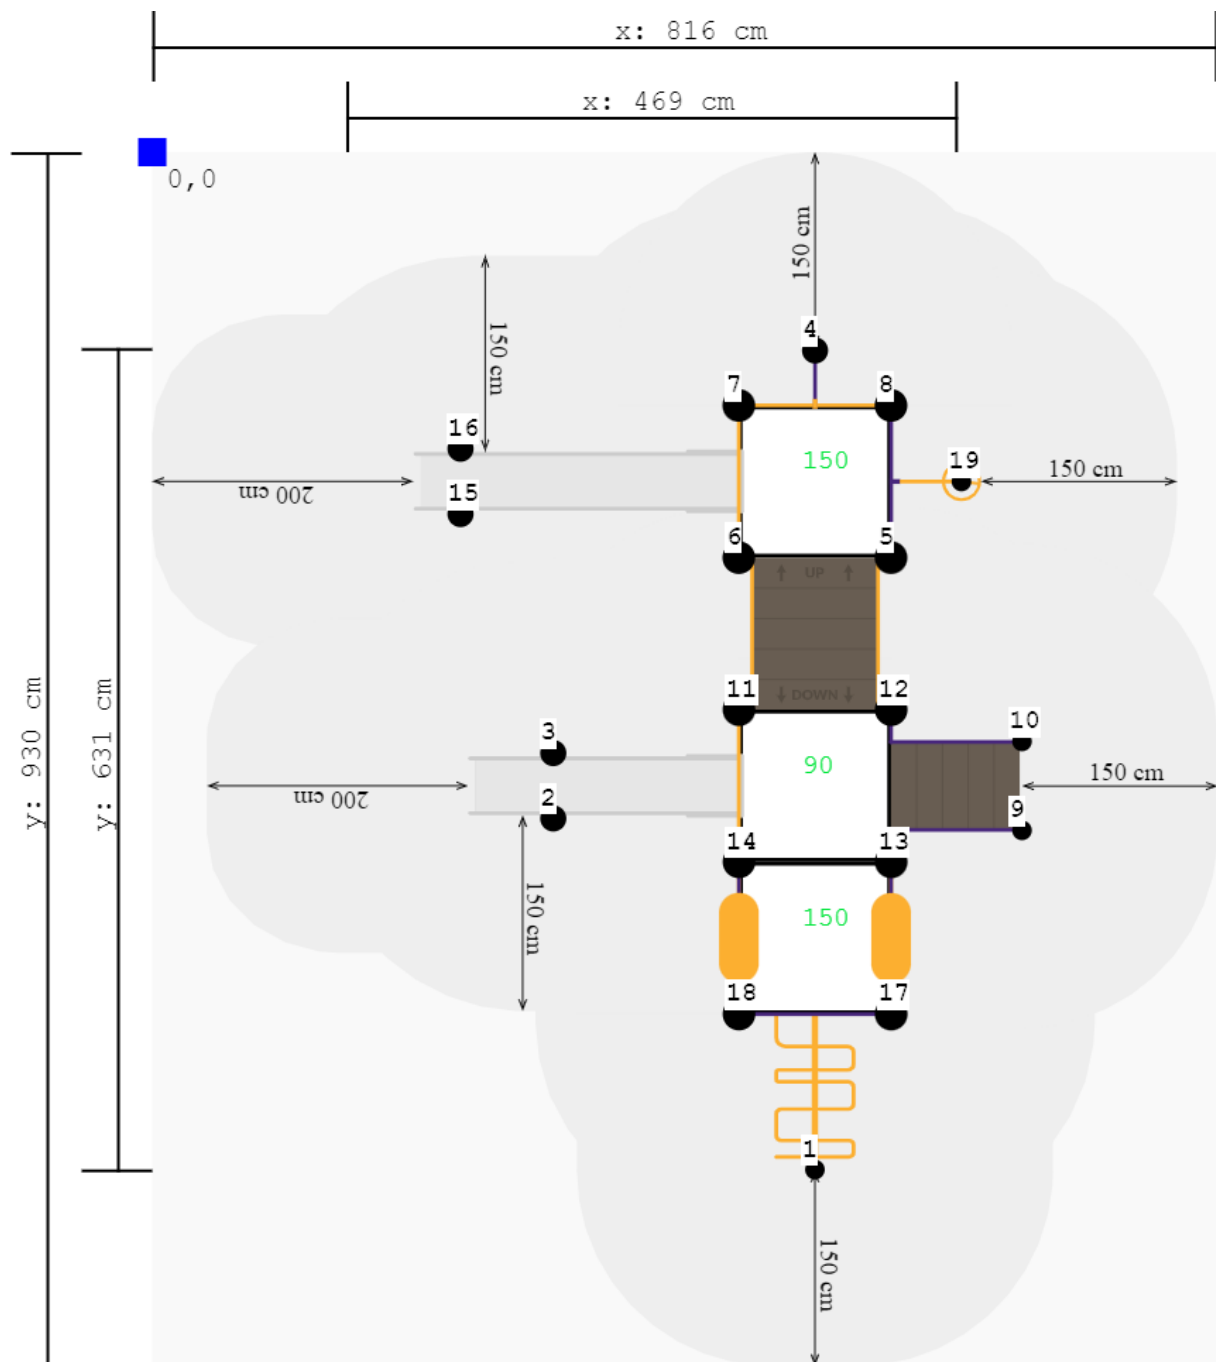

Technische tekeningen

Matenplan