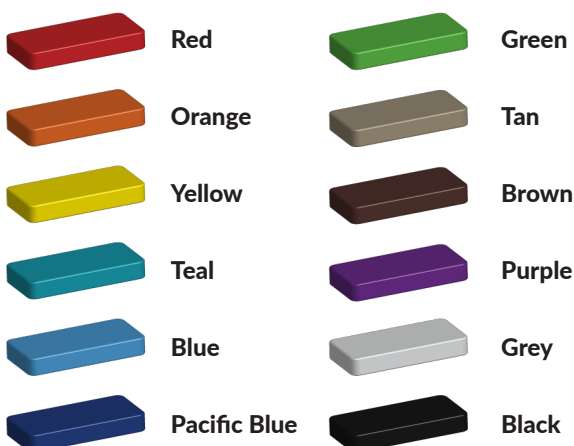

Foto's

Technische tekeningen

Matenplan

Bepaal zelf de kleuren van je professionele speeltoestel

Kleuren zijn belangrijk in een mensenleven. Kleuren kunnen een bepaald gevoel of een bepaalde sfeer oproepen. Kleuren kunnen de stemming beïnvloeden en geven informatie. Bij de inrichting van een speelplek is het daarom belangrijk rekening te houden met de kleurbeleving van kinderen. En die kunnen per leeftijdsgroep verschillen. Hoe belangrijk is het dan om zelf de kleuren voor een speeltoestel te kunnen kiezen? En deze service is bij TnT Speeltoestellen zonder extra meerkosten!

Kunststof kleuren

Metaal kleuren

PE Kleuren Polyetheen

Onze PE panelen zijn in verschillende diktes leverbaar

Enkele kleuren PE

Dubbele kleuren PE

Technisch materialenoverzicht

Op deze pagina vind je een lijst met de meest gebruikte materialen in onze speeltoestellen en andere producten. Mocht je specifieke informatie wensen over een bepaald toestel of de gebruikte materialen, neem dan even contact met ons op.