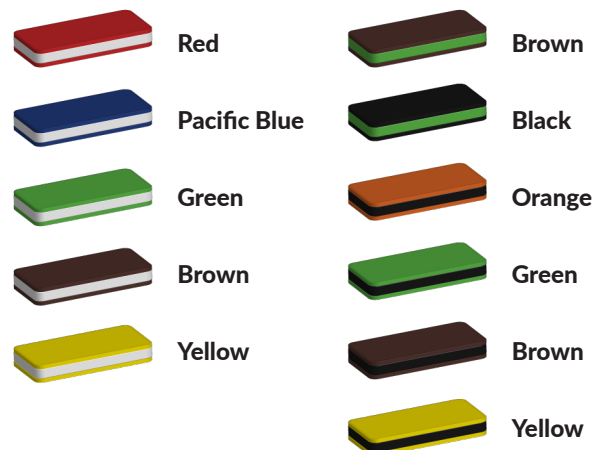

Foto's

Technische tekeningen

Matenplan

Bepaal zelf de kleuren van je professionele speeltoestel

Kleuren zijn belangrijk in een mensenleven. Kleuren kunnen een bepaald gevoel of een bepaalde sfeer oproepen. Kleuren kunnen de stemming beïnvloeden en geven informatie. Bij de inrichting van een speelplek is het daarom belangrijk rekening te houden met de kleurbeleving van kinderen. En die kunnen per leeftijdsgroep verschillen. Hoe belangrijk is het dan om zelf de kleuren voor een speeltoestel te kunnen kiezen? En deze service is bij TnT Speeltoestellen zonder extra meerkosten!

Kunststof kleuren

Metaal kleuren

PE Kleuren Polyetheen

Onze PE panelen zijn in verschillende diktes leverbaar

Enkele kleuren PE

Dubbele kleuren PE

Technisch materialenoverzicht

Op deze pagina vind je een lijst met de meest gebruikte materialen in onze speeltoestellen en andere producten. Mocht je specifieke informatie wensen over een bepaald toestel of de gebruikte materialen, neem dan even contact met ons op.