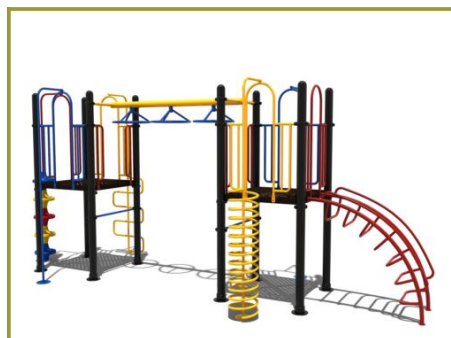

Combinatietoestel met hangrek

€6.342 excl. BTW

€7.673,82 incl. BTW

Toestelspecificaties

Toestel hoogte	Valhoogte	Valruimte
300 cm	150 cm	52 m²

Benodigde ruimte

L 988 cm	X	B 530 cm	X	H 300 cm

Toestel grootte

L 686 cm	X	B 230 cm	X	H 300 cm

Productcode C-218

Beschrijving

Dit combinatietoestel met hangrek is een uitdagend speeltoestel dat uitstekend past op het schoolplein bij de hogere groepen van de basisschool.

Combinatietoestel met uitdagende speelelementen

Het speeltoestel bestaat uit twee platformen van 150 cm hoog. Er zijn verschillende mogelijkheden om naar elke vloer te klimmen maar een stevige trap naar boven is er niet. Het ene platform heeft een gebogen klimrek en een spiraal. Het andere platform beklim je via de kronkeltrap of de opgang met de doppen. De twee vloeren zijn met elkaar verbonden door een wielladder. Deze wielladder vergt veel kracht in je armen en nog meer behendigheid. Je kunt natuurlijk ook altijd de glijstang nemen om als een brandweerman naar beneden te glijden.

Laat je inspireren door de TnT 3D-ontwerper

Het combinatietoestel met hangrek is een voorbeeld uit de betaalbare metaal en kunststof serie van TnT. Het kenmerkende van deze lijn speeltoestellen is dat je deze zelf kunt aanpassen of ontwerpen. Hiervoor heeft TnT de [3D-ontwerper](#) bedacht, een online ontwerpprogramma voor het tekenen van speeltoestellen. En deze 3D-ontwerper is door iedereen gratis te gebruiken. Kies uit een aantal platformen in verschillende hoogtes en combineer deze met andere speelelementen en opgangen. Ook de [kleuren van dit speeltoestel mag je zelf bepalen](#). Zo kun je de kleuren aanpassen naar je huisstijlkleuren, het gebouw of de omgeving. Start direct met het ontwerpen van je eigen speeltoestel in de [TnT 3D-ontwerper](#).

Foto's