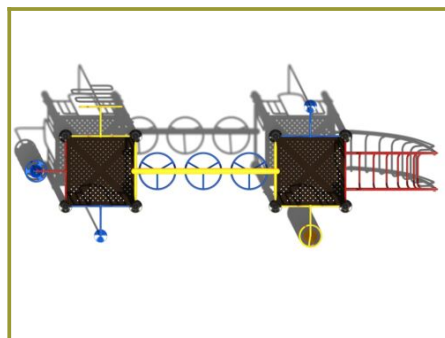

Combinatietoestel met hangrek

€6.342 excl. BTW

€7.673,82 incl. BTW

Toestelspecificaties

Toestel hoogte	Valhoogte	Valruimte
300 cm	150 cm	52 m²

Benodigde ruimte

L 988 cm	X	B 530 cm	X	H 300 cm

Toestel grootte

L 686 cm	X	B 230 cm	X	H 300 cm

Productcode C-218

Beschrijving

Dit combinatietoestel met hangrek is een uitdagend speeltoestel dat uitstekend past op het schoolplein bij de hogere groepen van de basisschool.

Combinatietoestel met uitdagende speelelementen

Het speeltoestel bestaat uit twee platformen van 150 cm hoog. Er zijn verschillende mogelijkheden om naar elke vloer te klimmen maar een stevige trap naar boven is er niet. Het ene platform heeft een gebogen klimrek en een spiraal. Het andere platform beklim je via de kronkeltrap of de opgang met de doppen. De twee vloeren zijn met elkaar verbonden door een wielladder. Deze wielladder vergt veel kracht in je armen en nog meer behendigheid. Je kunt natuurlijk ook altijd de glijstang nemen om als een brandweerman naar beneden te glijden.

Laat je inspireren door de TnT 3D-ontwerper

Het combinatietoestel met hangrek is een voorbeeld uit de betaalbare metaal en kunststof serie van TnT. Het kenmerkende van deze lijn speeltoestellen is dat je deze zelf kunt aanpassen of ontwerpen. Hiervoor heeft TnT de [3D-ontwerper](#) bedacht, een online ontwerpprogramma voor het tekenen van speeltoestellen. En deze 3D-ontwerper is door iedereen gratis te gebruiken. Kies uit een aantal platformen in verschillende hoogtes en combineer deze met andere speelelementen en opgangen. Ook de [kleuren van dit speeltoestel mag je zelf bepalen](#). Zo kun je de kleuren aanpassen naar je huisstijlkleuren, het gebouw of de omgeving. Start direct met het ontwerpen van je eigen speeltoestel in de [TnT 3D-ontwerper](#).

Foto's