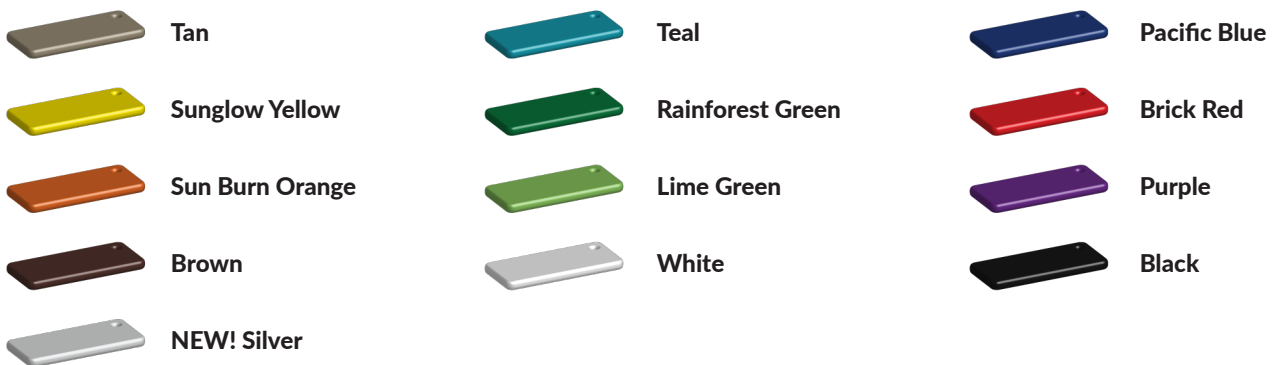

Laat je inspireren door de TnT 3D-ontwerper

Het combinatietoestel met hangrek is een voorbeeld uit de betaalbare metaal en kunststof serie van TnT. Het kenmerkende van deze lijn speeltoestellen is dat je deze zelf kunt aanpassen of ontwerpen. Hiervoor heeft TnT de [3D-ontwerper](#) bedacht, een online ontwerpprogramma voor het tekenen van speeltoestellen. En deze 3D-ontwerper is door iedereen gratis te gebruiken. Kies uit een aantal platformen in verschillende hoogtes en combineer deze met andere speelelementen en opgangen. Ook de [kleuren van dit speeltoestel mag je zelf bepalen](#). Zo kun je de kleuren aanpassen naar je huisstijlkleuren, het gebouw of de omgeving. Start direct met het ontwerpen van je eigen speeltoestel in de [TnT 3D-ontwerper](#).

Foto's

Technische tekeningen

Matenplan

Bepaal zelf de kleuren van je professionele speeltoestel

Kleuren zijn belangrijk in een mensenleven. Kleuren kunnen een bepaald gevoel of een bepaalde sfeer oproepen. Kleuren kunnen de stemming beïnvloeden en geven informatie. Bij de inrichting van een speelplek is het daarom belangrijk rekening te houden met de kleurbeleving van kinderen. En die kunnen per leeftijdsgroep verschillen. Hoe belangrijk is het dan om zelf de kleuren voor een speeltoestel te kunnen kiezen? En deze service is bij TnT Speeltoestellen zonder extra meerkosten!

Kunststof kleuren

Metaal kleuren

PE Kleuren Polyetheen

Onze PE panelen zijn in verschillende diktes leverbaar

Enkele kleuren PE

Dubbele kleuren PE

Technisch materialenoverzicht

Op deze pagina vind je een lijst met de meest gebruikte materialen in onze speeltoestellen en andere producten. Mocht je specifieke informatie wensen over een bepaald toestel of de gebruikte materialen, neem dan even contact met ons op.