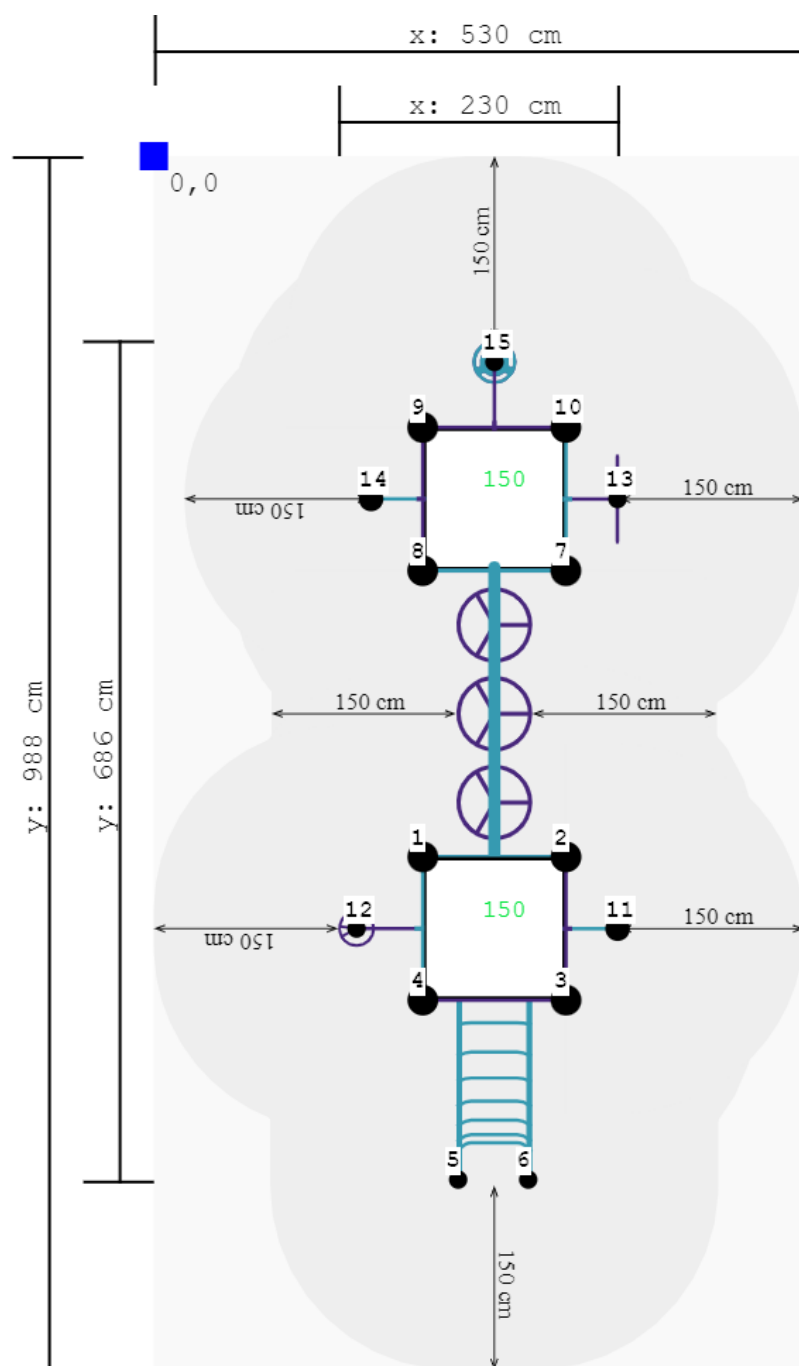

Technische tekeningen

Matenplan