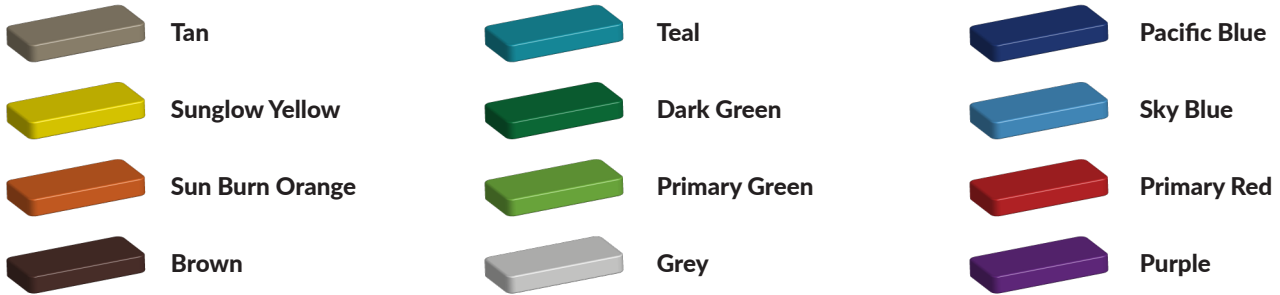

Laat je inspireren door de TnT 3D-ontwerper

Het combinatietoestel met hangrek is een voorbeeld uit de betaalbare metaal en kunststof serie van TnT. Het kenmerkende van deze lijn speeltoestellen is dat je deze zelf kunt aanpassen of ontwerpen. Hiervoor heeft TnT de [3D-ontwerper](#) bedacht, een online ontwerpprogramma voor het tekenen van speeltoestellen. En deze 3D-ontwerper is door iedereen gratis te gebruiken. Kies uit een aantal platformen in verschillende hoogtes en combineer deze met andere speelelementen en opgangen. Ook de [kleuren van dit speeltoestel mag je zelf bepalen](#). Zo kun je de kleuren aanpassen naar je huisstijlkleuren, het gebouw of de omgeving. Start direct met het ontwerpen van je eigen speeltoestel in de [TnT 3D-ontwerper](#).

Foto's

Technische tekeningen

Matenplan

Bepaal zelf de kleuren van je professionele speeltoestel

Kleuren zijn belangrijk in een mensenleven. Kleuren kunnen een bepaald gevoel of een bepaalde sfeer oproepen. Kleuren kunnen de stemming beïnvloeden en geven informatie. Bij de inrichting van een speelplek is het daarom belangrijk rekening te houden met de kleurbeleving van kinderen. En die kunnen per leeftijdsgroep verschillen. Hoe belangrijk is het dan om zelf de kleuren voor een speeltoestel te kunnen kiezen? En deze service is bij TnT Speeltoestellen zonder extra meerkosten!

Kunststof kleuren

Metaal kleuren

PE Kleuren Polyetheen

Onze PE panelen zijn in verschillende diktes leverbaar

Enkele kleuren PE

Dubbele kleuren PE

Technisch materialenoverzicht

Op deze pagina vind je een lijst met de meest gebruikte materialen in onze speeltoestellen en andere producten. Mocht je specifieke informatie wensen over een bepaald toestel of de gebruikte materialen, neem dan even contact met ons op.