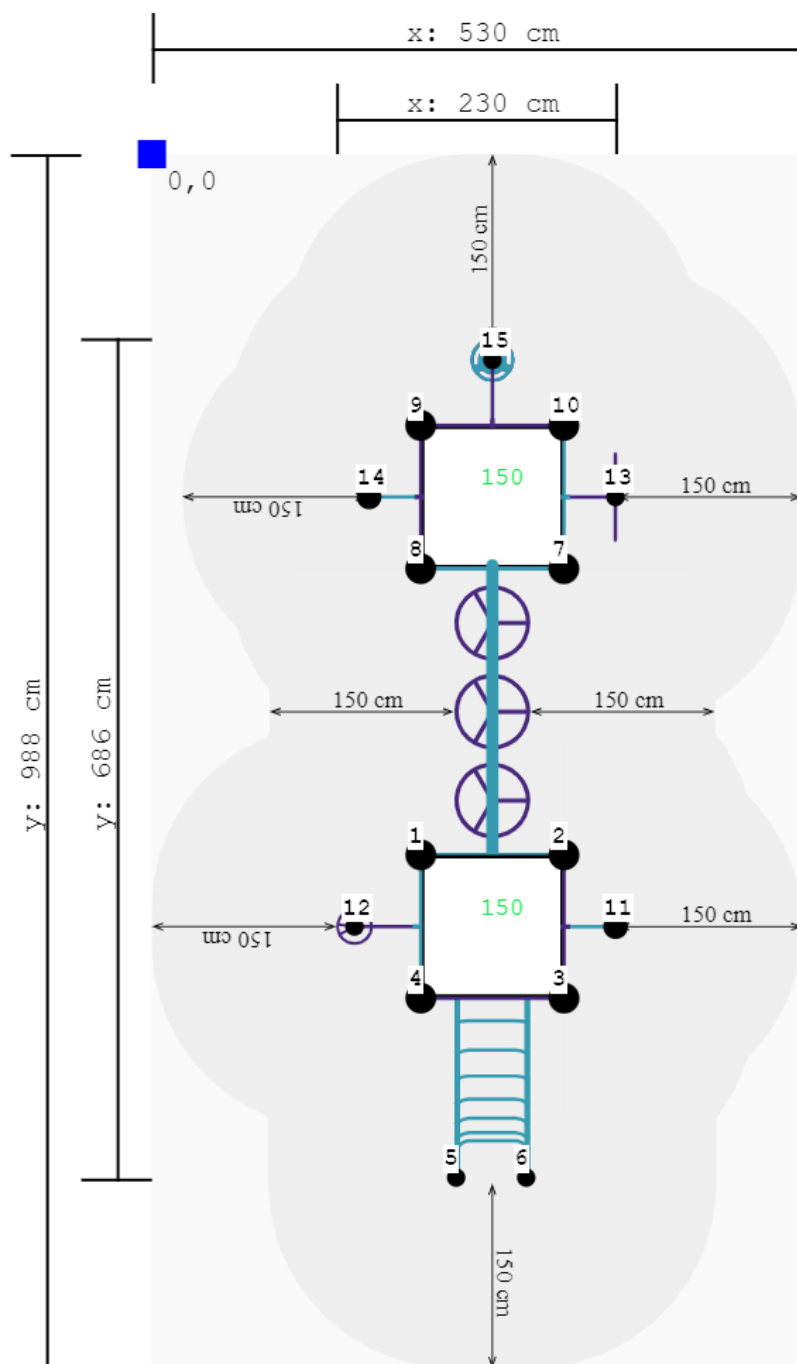

Technische tekeningen

Matenplan