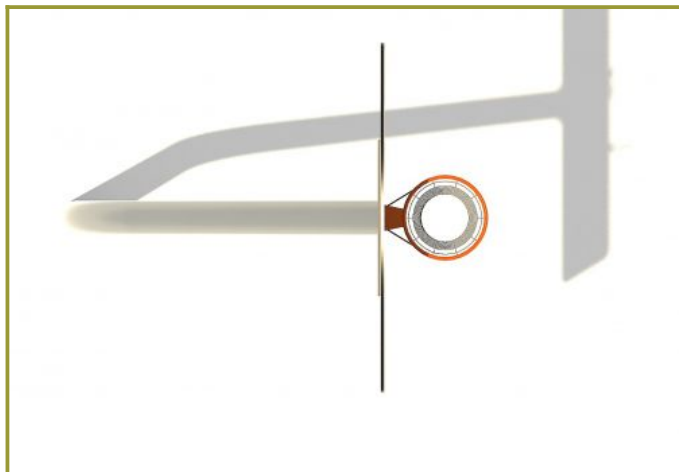

Basketbalpaal

Leeftijd vanaf 8 jaar

€2.413 excl. BTW

€2.919,73 incl. BTW

Toestelspecificaties

Toestel hoogte

 368 cm

Toestel grootte

L 169 cm X **B** 143 cm X **H** 368 cm

Productcode Basket

Foto's

Technische tekeningen

Matenplan

Bepaal zelf de kleuren van je professionele speeltoestel

Kleuren zijn belangrijk in een mensenleven. Kleuren kunnen een bepaald gevoel of een bepaalde sfeer oproepen. Kleuren kunnen de stemming beïnvloeden en geven informatie. Bij de inrichting van een speelplek is het daarom belangrijk rekening te houden met de kleurbeleving van kinderen. En die kunnen per leeftijdsgroep verschillen. Hoe belangrijk is het dan om zelf de kleuren voor een speeltoestel te kunnen kiezen? En deze service is bij TnT Speeltoestellen zonder extra meerkosten!