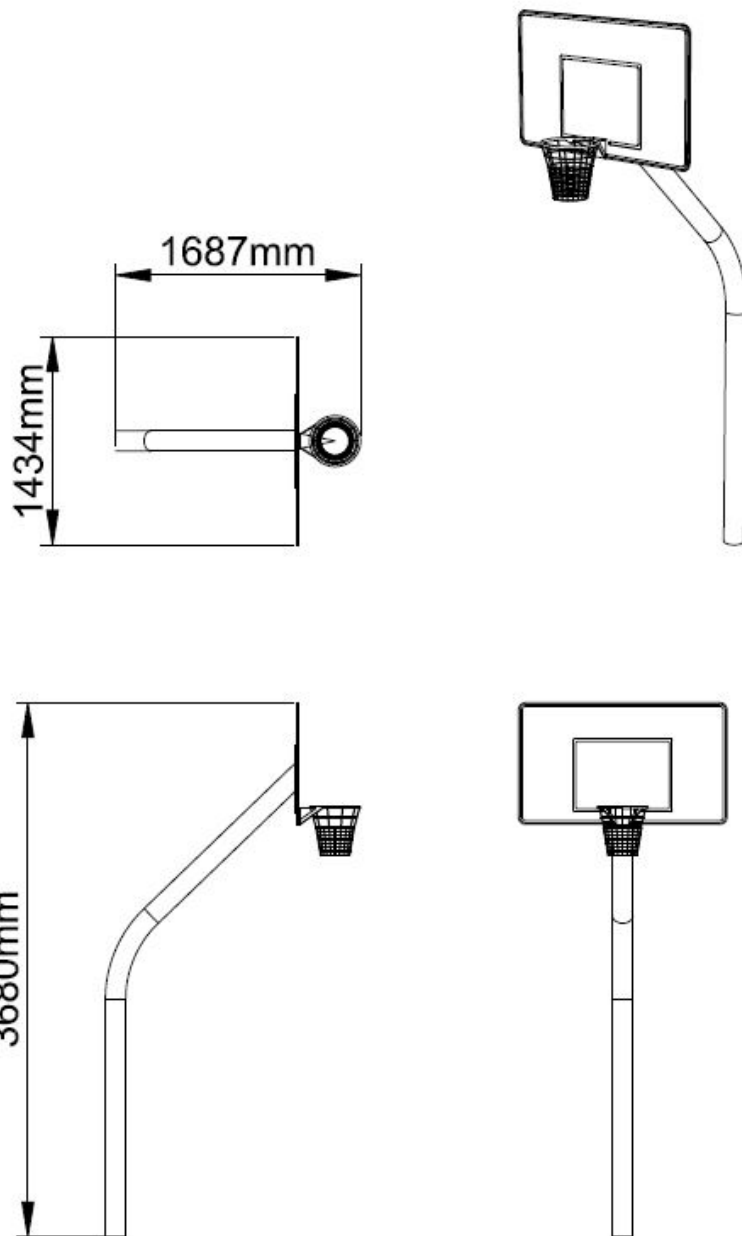

Basketbalpaal

Leeftijd vanaf 8 jaar

€2.413 excl. BTW

€2.919,73 incl. BTW

Toestelspecificaties

Toestel hoogte

 368 cm

Toestel grootte

L 169 cm X **B** 143 cm X **H** 368 cm

Productcode Basket

Foto's

Technische tekeningen

Matenplan

Bepaal zelf de kleuren van je professionele speeltoestel

Kleuren zijn belangrijk in een mensenleven. Kleuren kunnen een bepaald gevoel of een bepaalde sfeer oproepen. Kleuren kunnen de stemming beïnvloeden en geven informatie. Bij de inrichting van een speelplek is het daarom belangrijk rekening te houden met de kleurbeleving van kinderen. En die kunnen per leeftijdsgroep verschillen. Hoe belangrijk is het dan om zelf de kleuren voor een speeltoestel te kunnen kiezen? En deze service is bij TnT Speeltoestellen zonder extra meerkosten!