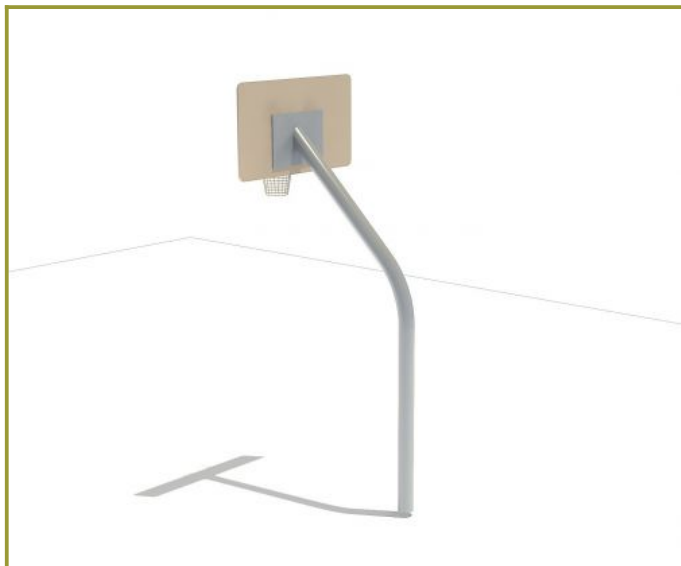

Basketbalpaal

Leeftijd vanaf 8 jaar

€2.413 excl. BTW

€2.919,73 incl. BTW

Toestelspecificaties

Toestel hoogte

 368 cm

Toestel grootte

L 169 cm X **B** 143 cm X **H** 368 cm

Productcode Basket

Foto's

Technische tekeningen

Matenplan

Bepaal zelf de kleuren van je professionele speeltoestel

Kleuren zijn belangrijk in een mensenleven. Kleuren kunnen een bepaald gevoel of een bepaalde sfeer oproepen. Kleuren kunnen de stemming beïnvloeden en geven informatie. Bij de inrichting van een speelplek is het daarom belangrijk rekening te houden met de kleurbeleving van kinderen. En die kunnen per leeftijdsgroep verschillen. Hoe belangrijk is het dan om zelf de kleuren voor een speeltoestel te kunnen kiezen? En deze service is bij TnT Speeltoestellen zonder extra meerkosten!

Palen
Bovenbalk
Staanders
Wip-balk
Schommelstelling

90mm of 114mm gegalvaniseerd gepoedercoat staal met antiroest afwerking

Vloeren
Plateau
Trappen
Zitvlak

2,5mm staalbord met rubber gecoate anti slip afwerking

Duikelstangen
Spijwanden
Stangen
Hangrekken

2,5mm gegalvaniseerd gepoedercoat antiroest staal. Laser gesneden

Wanden
Zitjes

PE board

Glijbanen

Roestvrij staal
Roestvrij staal met PE zijanten
Gerecycled LLDEP 10mm zonbestendig plastic.
In mallen vorm gegeven