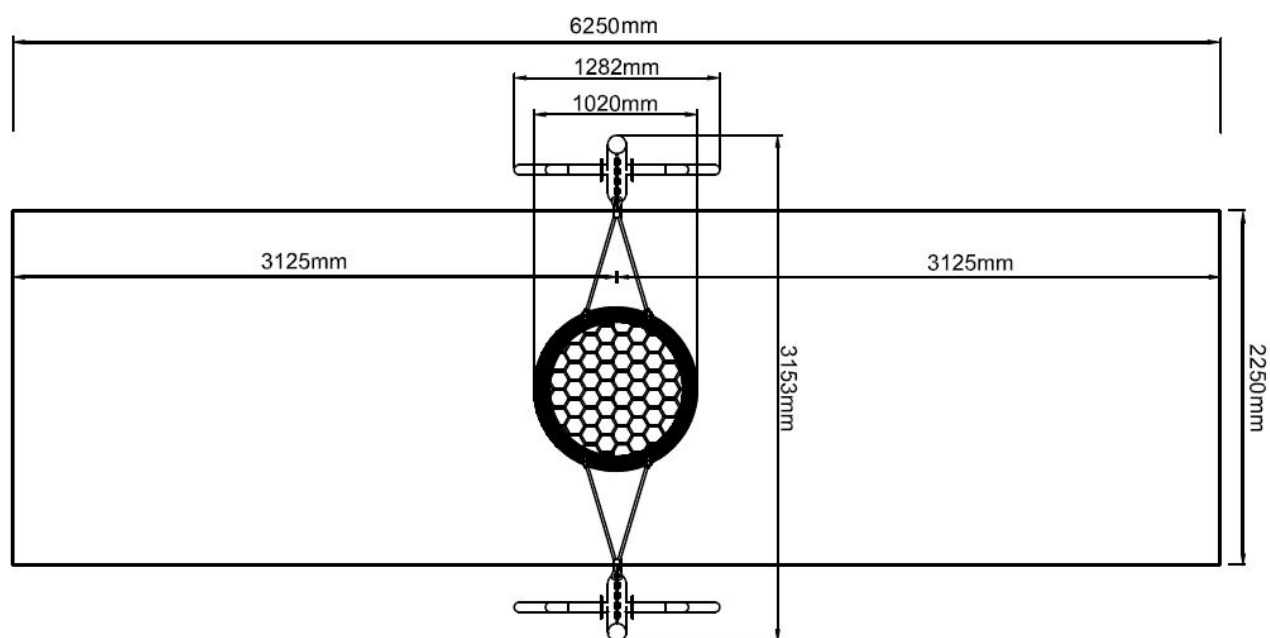

Toestel grootte

L 128 cm	X	B 315 cm	X	H 168 cm
-----------------	----------	-----------------	----------	-----------------

Productcode S-743

Foto's

Technische tekeningen

Matenplan

Bepaal zelf de kleuren van je professionele speeltoestel