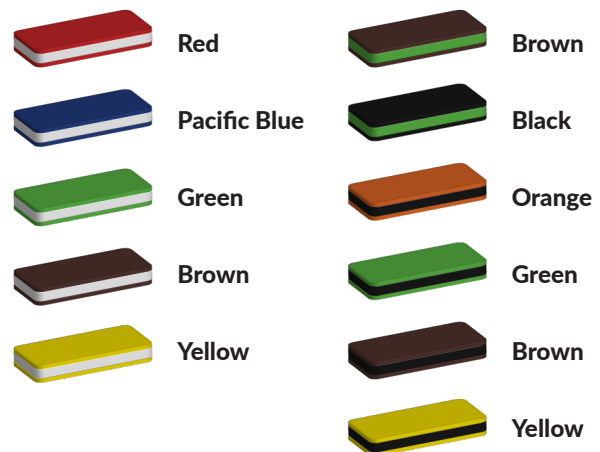

Kleuren zijn belangrijk in een mensenleven. Kleuren kunnen een bepaald gevoel of een bepaalde sfeer oproepen. Kleuren kunnen de stemming beïnvloeden en geven informatie. Bij de inrichting van een speelplek is het daarom belangrijk rekening te houden met de kleurbeleving van kinderen. En die kunnen per leeftijdsgroep verschillen. Hoe belangrijk is het dan om zelf de kleuren voor een speeltoestel te kunnen kiezen? En deze service is bij TnT Speeltoestellen zonder extra meerkosten!

Kunststof kleuren

Metaal kleuren

PE Kleuren Polyetheen

Onze PE panelen zijn in verschillende diktes leverbaar

Enkele kleuren PE

Dubbele kleuren PE

Technisch materialenoverzicht

Op deze pagina vind je een lijst met de meest gebruikte materialen in onze speeltoestellen en andere producten. Mocht je specifieke informatie wensen over een bepaald toestel of de gebruikte materialen, neem dan even contact met ons op.