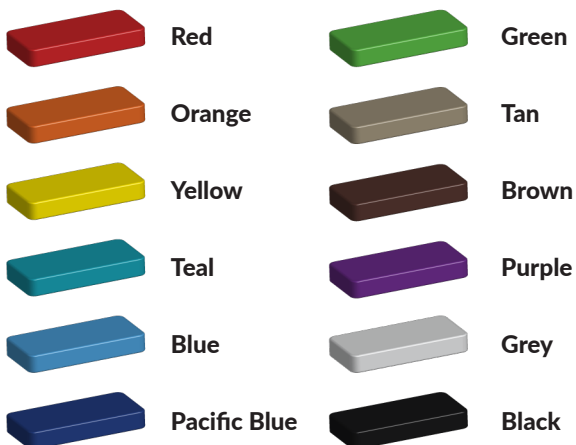

Kleuren zijn belangrijk in een mensenleven. Kleuren kunnen een bepaald gevoel of een bepaalde sfeer oproepen. Kleuren kunnen de stemming beïnvloeden en geven informatie. Bij de inrichting van een speelplek is het daarom belangrijk rekening te houden met de kleurbeleving van kinderen. En die kunnen per leeftijdsgroep verschillen. Hoe belangrijk is het dan om zelf de kleuren voor een speeltoestel te kunnen kiezen? En deze service is bij TnT Speeltoestellen zonder extra meerkosten!

Kunststof kleuren

Metaal kleuren

PE Kleuren Polyetheen

Onze PE panelen zijn in verschillende diktes leverbaar

Enkele kleuren PE

Dubbele kleuren PE

Technisch materialenoverzicht

Op deze pagina vind je een lijst met de meest gebruikte materialen in onze speeltoestellen en andere producten. Mocht je specifieke informatie wensen over een bepaald toestel of de gebruikte materialen, neem dan even contact met ons op.