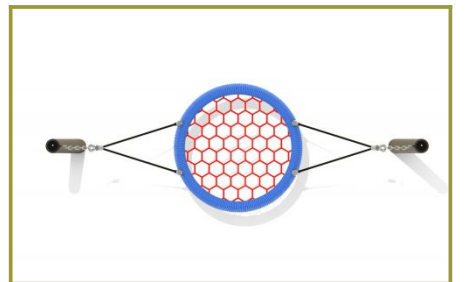

Toestel grootte

L 128 cm	X	B 315 cm	X	H 168 cm
-----------------	----------	-----------------	----------	-----------------

Productcode S-743

Foto's

Technische tekeningen

Matenplan

Bepaal zelf de kleuren van je professionele speeltoestel

Kunststof kleuren

Metaal kleuren

PE Kleuren Polyetheen

Onze PE panelen zijn in verschillende diktes leverbaar

Enkele kleuren PE

Dubbele kleuren PE

Technisch materialenoverzicht

Op deze pagina vind je een lijst met de meest gebruikte materialen in onze speeltoestellen en andere producten. Mocht je specifieke informatie wensen over een bepaald toestel of de gebruikte materialen, neem dan even contact met ons op.

Palen Bovenbalk Staanders Wip-balk Schommelstelling	90mm of 114mm gegalvaniseerd gepoedercoat staal met antiroest afwerking	
Vloeren Plateau Trappen Zitvlak	2,5mm staalbord met rubber gecoate anti slip afwerking	 
Duikelstangen Spijwanden Stangen Hangrekken	2,5mm gegalvaniseerd gepoedercoat antiroest staal. Laser gesneden	 
Wanden Zitjes	PE board	 
Glijbanen	Roestvrij staal Roestvrij staal met PE zijanten Gerecycled LLDEP 10mm zonbestendig plastic. In mallen vorm gegeven	  
Kunststof	Gerecycled LLDEP 10mm zonbestendig plastic. In mallen vorm gegeven	
Netten	18 mm 6-draads-staaltouwen, onderling verbonden met aluminium verbindings- koppelingen	
Schommel-lagers	Gegalvaniseerd staal, met nylon lagers en M12 draadstang	
Schommel-kettingen	Roestvrij staal Ø6mm	
Schommel-zitting	Spuitgegoten EPDM rubber met aluminium inlegplaat	
Stepjes	Pe Board 15 mm	
Kettingen	8mm RVS kettingen	
Handvaten	LLDEP 10mm met rubber gecoate anti slip afwerking	
Paalkappen	Aluminium Kunststof - Gerecycled LLDEP 10mm zonbestendig plastic. In mallen vorm gegeven	
Schroeven	RVS 6 kant schroeven en gepolijste torx bouten	