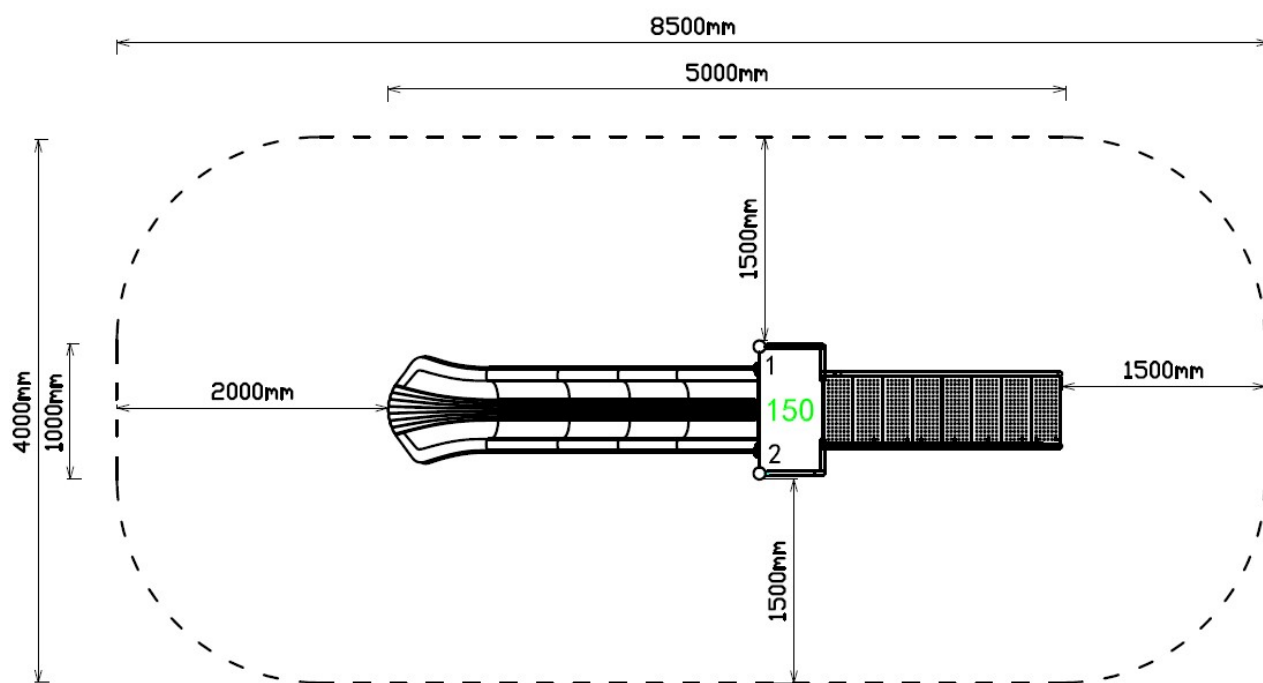

Technische tekeningen

Matenplan