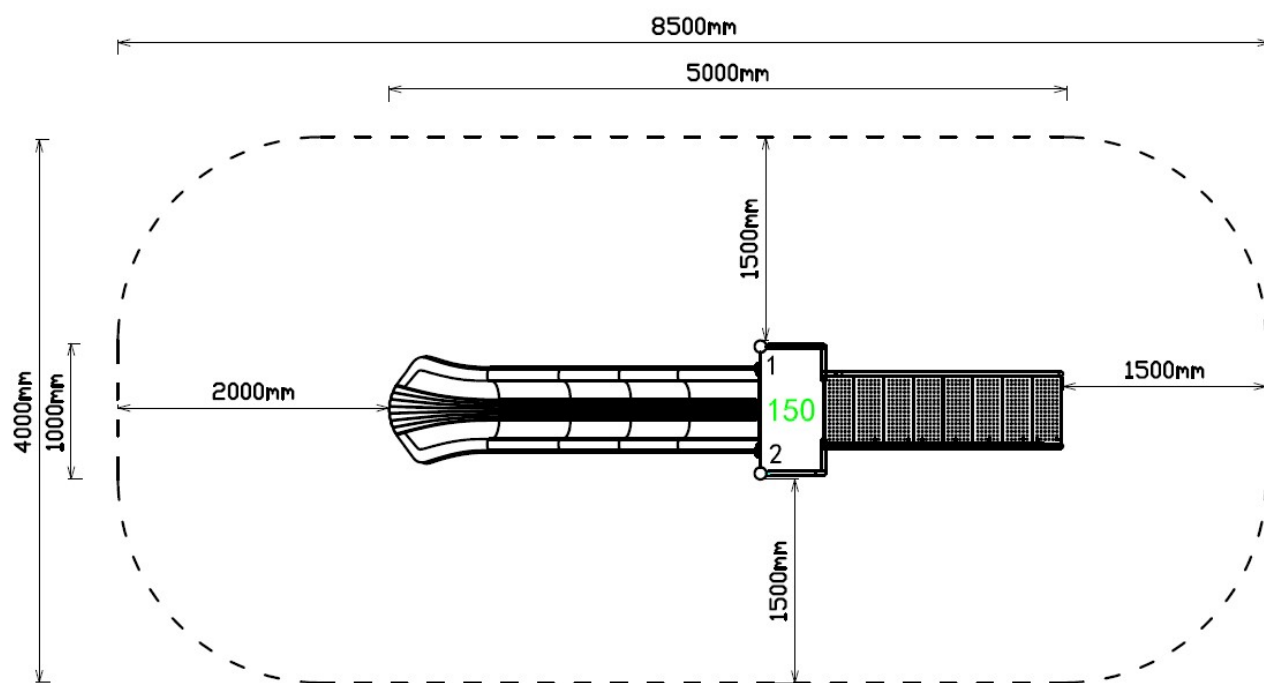

Technische tekeningen

Matenplan