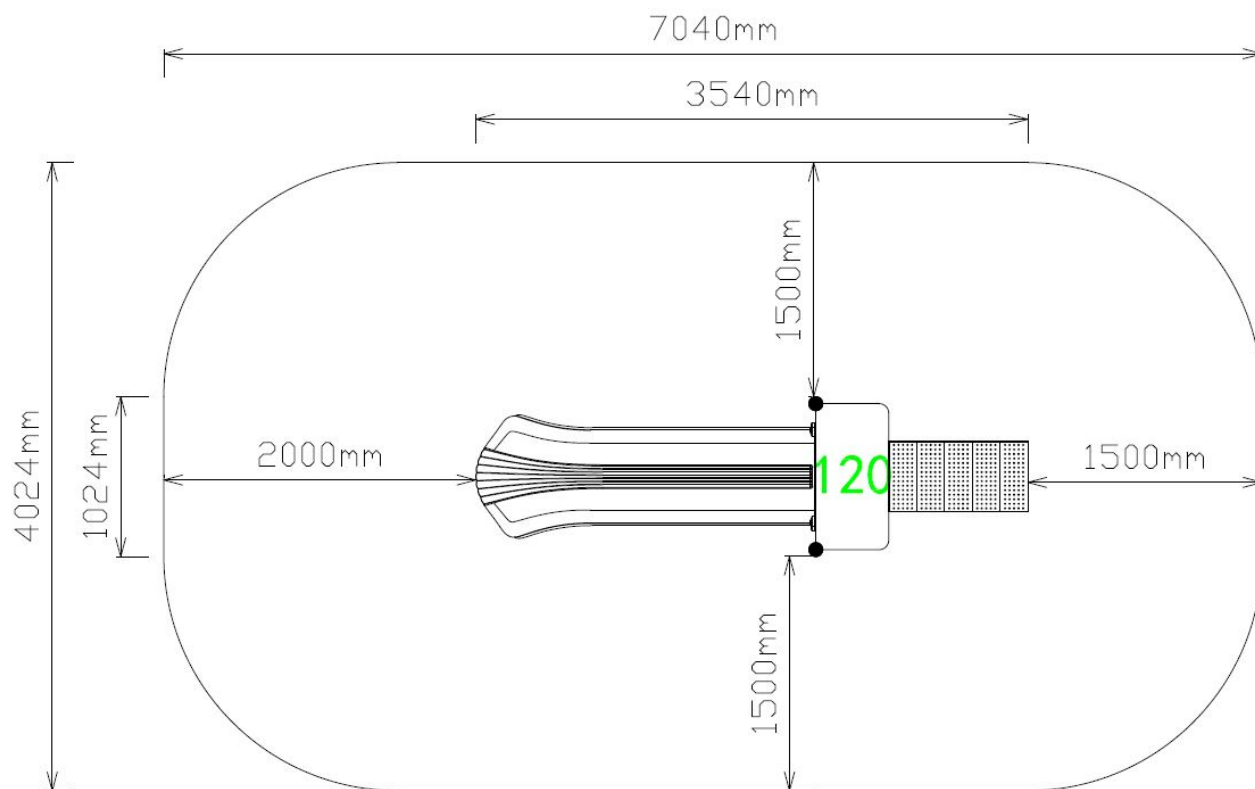

Technische tekeningen

Matenplan