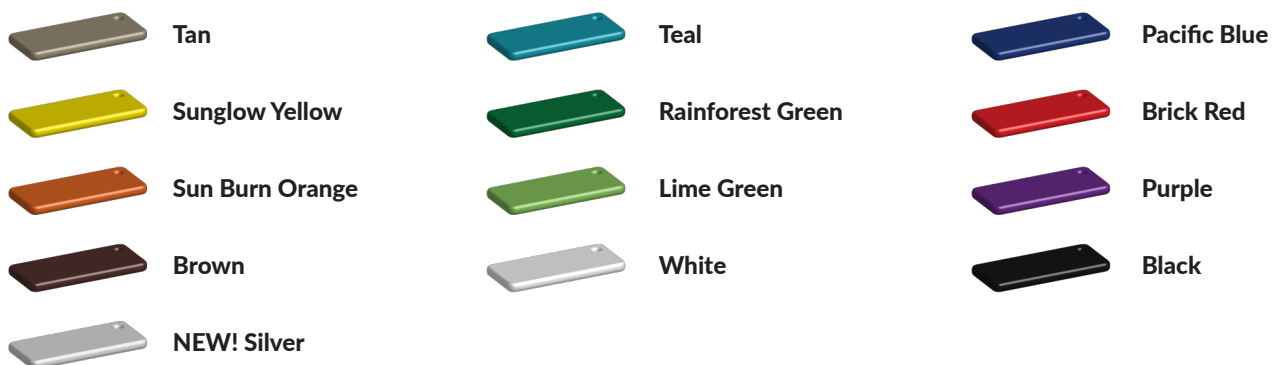

## Technische tekeningen

### Matenplan

## Bepaal zelf de kleuren van je professionele speeltoestel

Kleuren zijn belangrijk in een mensenleven. Kleuren kunnen een bepaald gevoel of een bepaalde sfeer oproepen. Kleuren kunnen de stemming beïnvloeden en geven informatie. Bij de inrichting van een speelplek is het daarom belangrijk rekening te houden met de kleurbeleving van kinderen. En die kunnen per leeftijdsgroep verschillen. Hoe belangrijk is het dan om zelf de kleuren voor een speeltoestel te kunnen kiezen? En deze service is bij TnT Speeltoestellen zonder extra meerkosten!

### PE Kleuren Polyetheen

Onze PE panelen zijn in verschillende diktes leverbaar