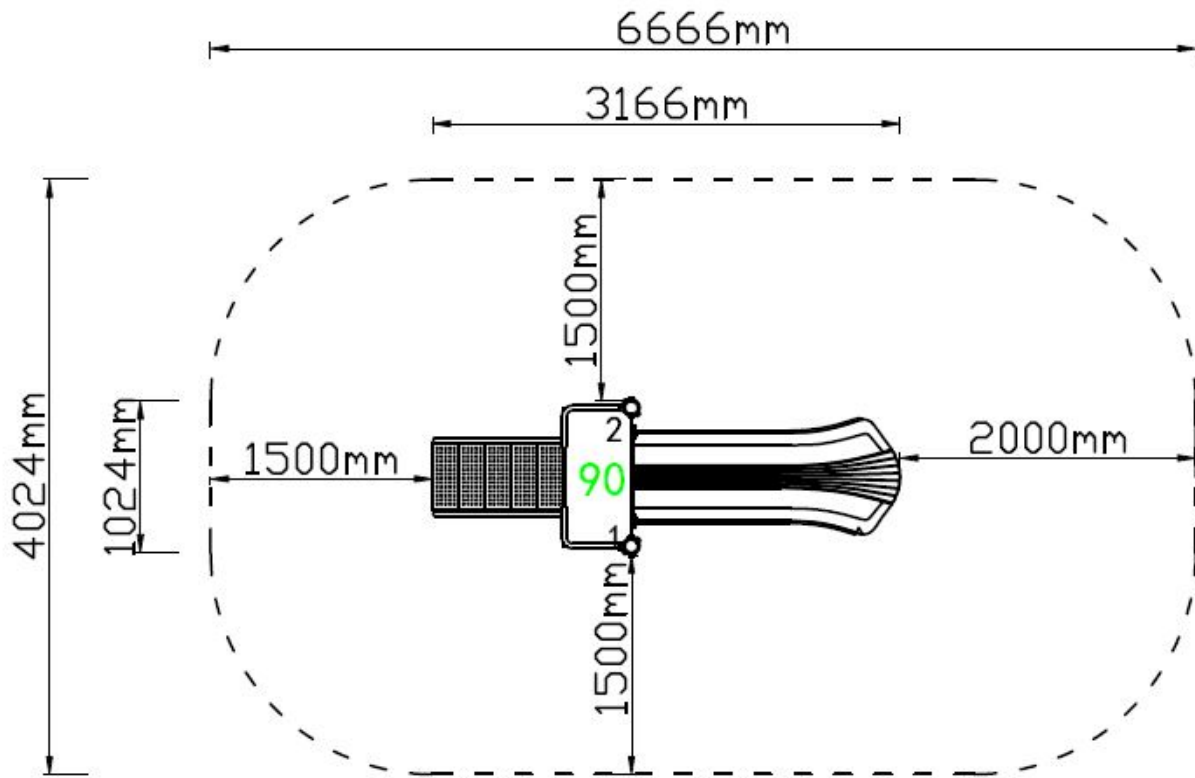

Technische tekeningen

Matenplan