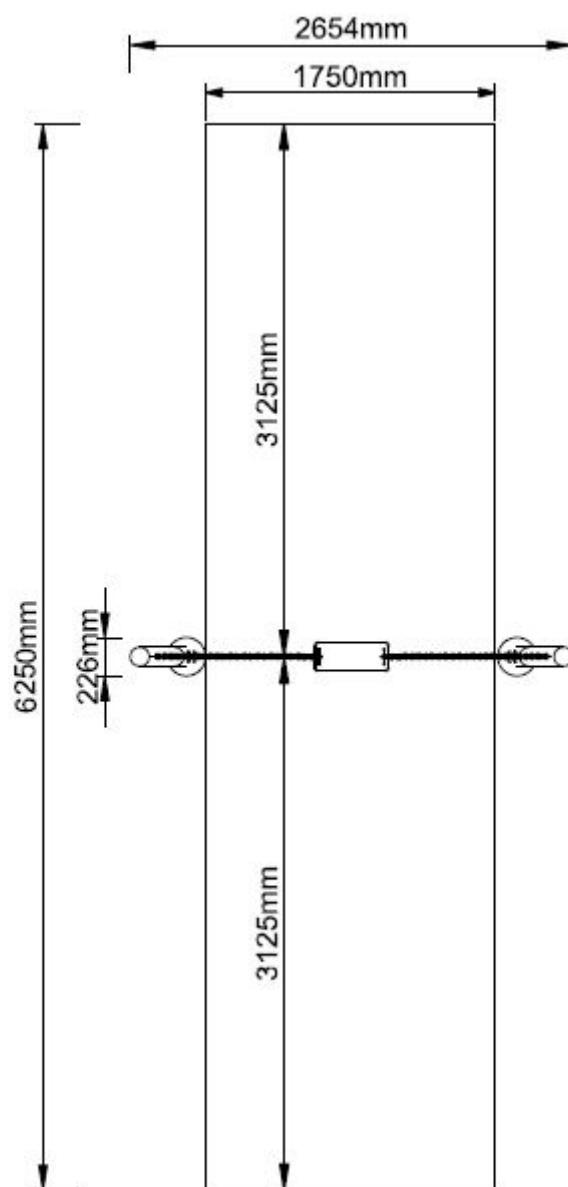

Peuterschommel met basiszitje

Leeftijd tot 3 jaar

€857 excl. BTW

€1.036,97 incl. BTW

Toestelspecificaties

Toestel hoogte	Valhoogte	Valruimte
 168 cm	 100 cm	 11 m ²

Benodigde ruimte

L 625 cm X **B** 175 cm X **H** 168 cm

Toestel grootte

L 23 cm X **B** 265 cm X **H** 168 cm

Productcode S-741

Foto's

Technische tekeningen

Matenplan

Bepaal zelf de kleuren van je professionele speeltoestel

Kleuren zijn belangrijk in een mensenleven. Kleuren kunnen een bepaald gevoel of een bepaalde sfeer oproepen. Kleuren kunnen de stemming beïnvloeden en geven informatie. Bij de inrichting van een speelplek is het daarom belangrijk rekening te houden met de kleurbeleving van kinderen. En die kunnen per leeftijdsgroep verschillen. Hoe belangrijk is het dan om zelf de kleuren voor een speeltoestel te kunnen kiezen? En deze service is bij TnT Speeltoestellen zonder extra meerkosten!