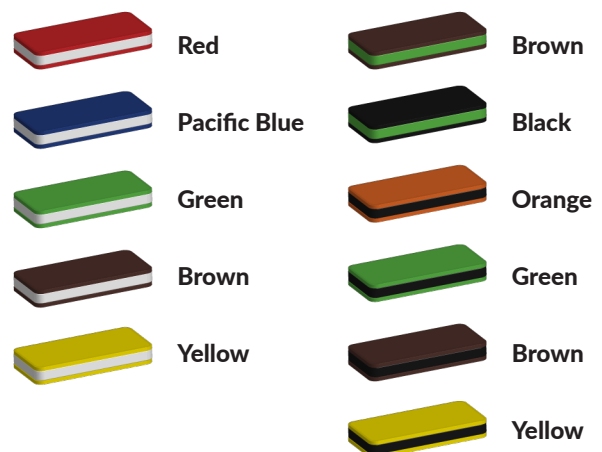

Toestel grootte

L 23 cm X **B** 265 cm X **H** 168 cm

Productcode S-741

Foto's

Technische tekeningen

Matenplan

Bepaal zelf de kleuren van je professionele speeltoestel

Kleuren zijn belangrijk in een mensenleven. Kleuren kunnen een bepaald gevoel of een bepaalde sfeer oproepen. Kleuren kunnen de stemming beïnvloeden en geven informatie. Bij de inrichting van een speelplek is het daarom belangrijk rekening te houden met de kleurbeleving van kinderen. En die kunnen per leeftijdsgroep verschillen. Hoe belangrijk is het dan om zelf de kleuren voor een speeltoestel te kunnen kiezen? En deze service is bij TnT Speeltoestellen zonder extra meerkosten!

Kunststof kleuren

Metaal kleuren

PE Kleuren Polyethleen

Onze PE panelen zijn in verschillende diktes leverbaar

Enkele kleuren PE

Dubbele kleuren PE

Technisch materialenoverzicht

Op deze pagina vind je een lijst met de meest gebruikte materialen in onze speeltoestellen en andere producten. Mocht je specifieke informatie wensen over een bepaald toestel of de gebruikte materialen, neem dan even contact met ons op.