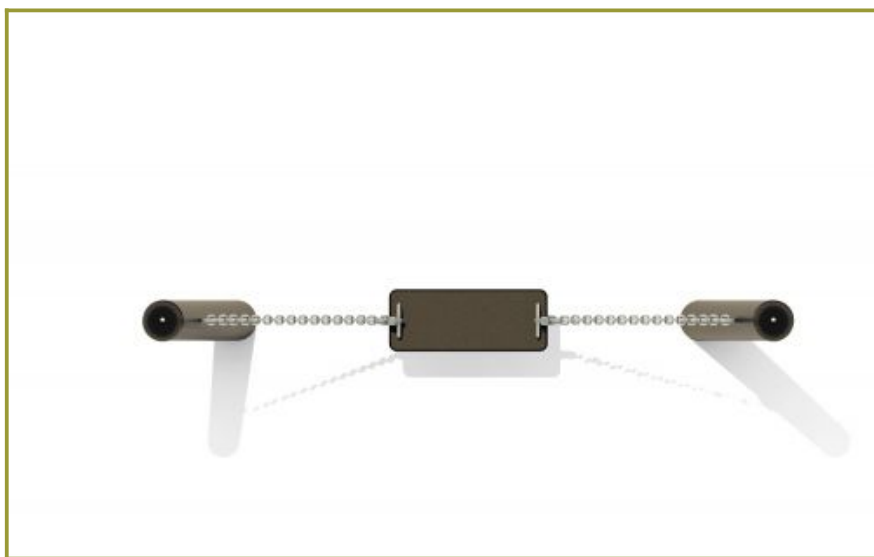

Peuterschommel met basiszitje

Leeftijd tot 3 jaar

€857 excl. BTW

€1.036,97 incl. BTW

Toestelspecificaties

Toestel hoogte	Valhoogte	Valruimte
 168 cm	 100 cm	 11 m ²

Benodigde ruimte

L 625 cm X **B** 175 cm X **H** 168 cm

Toestel grootte

L 23 cm X **B** 265 cm X **H** 168 cm

Productcode S-741

Foto's

Technische tekeningen

Matenplan

Bepaal zelf de kleuren van je professionele speeltoestel

Kleuren zijn belangrijk in een mensenleven. Kleuren kunnen een bepaald gevoel of een bepaalde sfeer oproepen. Kleuren kunnen de stemming beïnvloeden en geven informatie. Bij de inrichting van een speelplek is het daarom belangrijk rekening te houden met de kleurbeleving van kinderen. En die kunnen per leeftijdsgroep verschillen. Hoe belangrijk is het dan om zelf de kleuren voor een speeltoestel te kunnen kiezen? En deze service is bij TnT Speeltoestellen zonder extra meerkosten!

Palen Bovenbalk Staanders Wip-balk Schommelstelling	90mm of 114mm gegalvaniseerd gepoedercoat staal met antiroest afwerking	
Vloeren Plateau Trappen Zitvlak	2,5mm staalbord met rubber gecoate anti slip afwerking	 
Duikelstangen Spijwanden Stangen Hangrekken	2,5mm gegalvaniseerd gepoedercoat antiroest staal. Laser gesneden	 
Wanden Zitjes	PE board	 
Glijbanen	Roestvrij staal Roestvrij staal met PE zijanten Gerecycled LLDEP 10mm zonbestendig plastic. In mallen vorm gegeven	  
Kunststof	Gerecycled LLDEP 10mm zonbestendig plastic. In mallen vorm gegeven	
Netten	18 mm 6-draads-staaltouwen, onderling verbonden met aluminium verbindings- koppelingen	
Schommel-lagers	Gegalvaniseerd staal, met nylon lagers en M12 draadstang	
Schommel-kettingen	Roestvrij staal Ø6mm	
Schommel-zitting	Spuitgegoten EPDM rubber met aluminium inlegplaat	
Stepjes	Pe Board 15 mm	
Kettingen	8mm RVS kettingen	
Handvaten	LLDEP 10mm met rubber gecoate anti slip afwerking	
Paalkappen	Aluminium Kunststof - Gerecycled LLDEP 10mm zonbestendig plastic. In mallen vorm gegeven	
Schroeven	RVS 6 kant schroeven en gepolijste torx bouten	