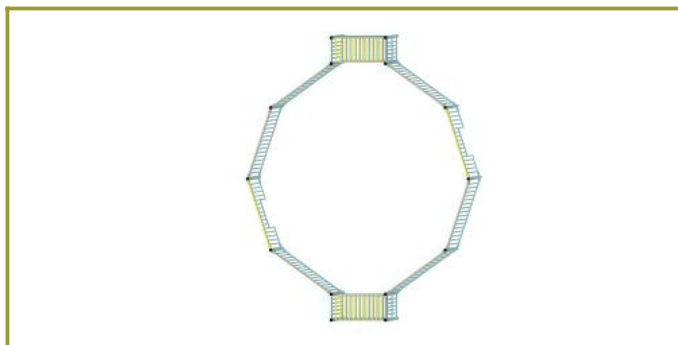

### Toestelspecificaties

Toestel hoogte

95 cm

Benodigde ruimte

L 753 cm X B 589 cm X H 95 cm

Productcode VBP-1