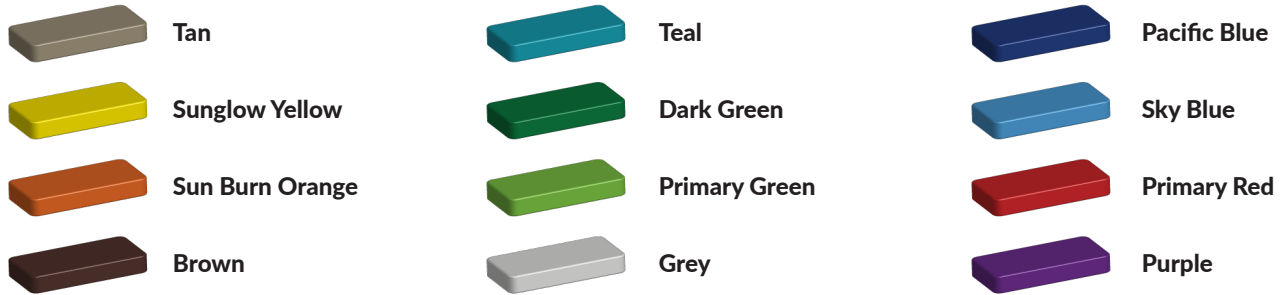

L 753 cm X B 589 cm X H 95 cm

Productcode VBP-1

Foto's

Technische tekeningen

Matenplan

Bepaal zelf de kleuren van je professionele speeltoestel

Kleuren zijn belangrijk in een mensenleven. Kleuren kunnen een bepaald gevoel of een bepaalde sfeer oproepen. Kleuren kunnen de stemming beïnvloeden en geven informatie. Bij de inrichting van een speelplek is het daarom belangrijk rekening te houden met de kleurbeleving van kinderen. En die kunnen per leeftijdsgroep verschillen. Hoe belangrijk is het dan om zelf de kleuren voor een speeltoestel te kunnen kiezen? En deze service is bij TnT Speeltoestellen zonder extra meerkosten!

Kunststof kleuren

Metaal kleuren

PE Kleuren Polyetheen

Onze PE panelen zijn in verschillende diktes leverbaar

Enkele kleuren PE

Dubbele kleuren PE

Technisch materialenoverzicht

Op deze pagina vind je een lijst met de meest gebruikte materialen in onze speeltoestellen en andere producten. Mocht je specifieke informatie wensen over een bepaald toestel of de gebruikte materialen, neem dan even contact met ons op.