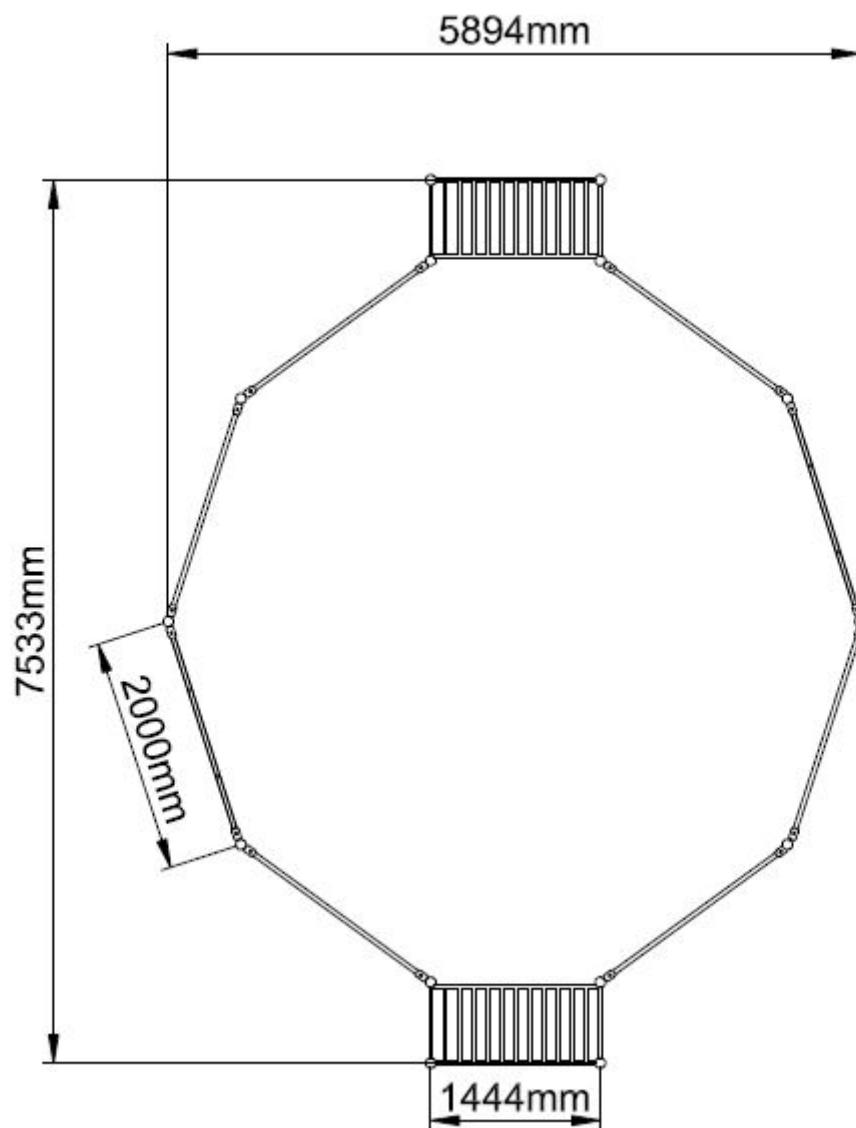

Pannaveld

Leeftijd vanaf 4 jaar

€5.662 excl. BTW

€6.851,02 incl. BTW

Toestelspecificaties

Toestel hoogte

95 cm

Benodigde ruimte

L 753 cm X B 589 cm X H 95 cm

Productcode VBP-1

Foto's

Technische tekeningen

Matenplan

Bepaal zelf de kleuren van je professionele speeltoestel

Kleuren zijn belangrijk in een mensenleven. Kleuren kunnen een bepaald gevoel of een bepaalde sfeer oproepen. Kleuren kunnen de stemming beïnvloeden en geven informatie. Bij de inrichting van een speelplek is het daarom belangrijk rekening te houden met de kleurbeleving van kinderen. En die kunnen per leeftijdsgroep verschillen. Hoe belangrijk is het dan om zelf de kleuren voor een speeltoestel te kunnen kiezen? En deze service is bij TnT Speeltoestellen zonder extra meerkosten!