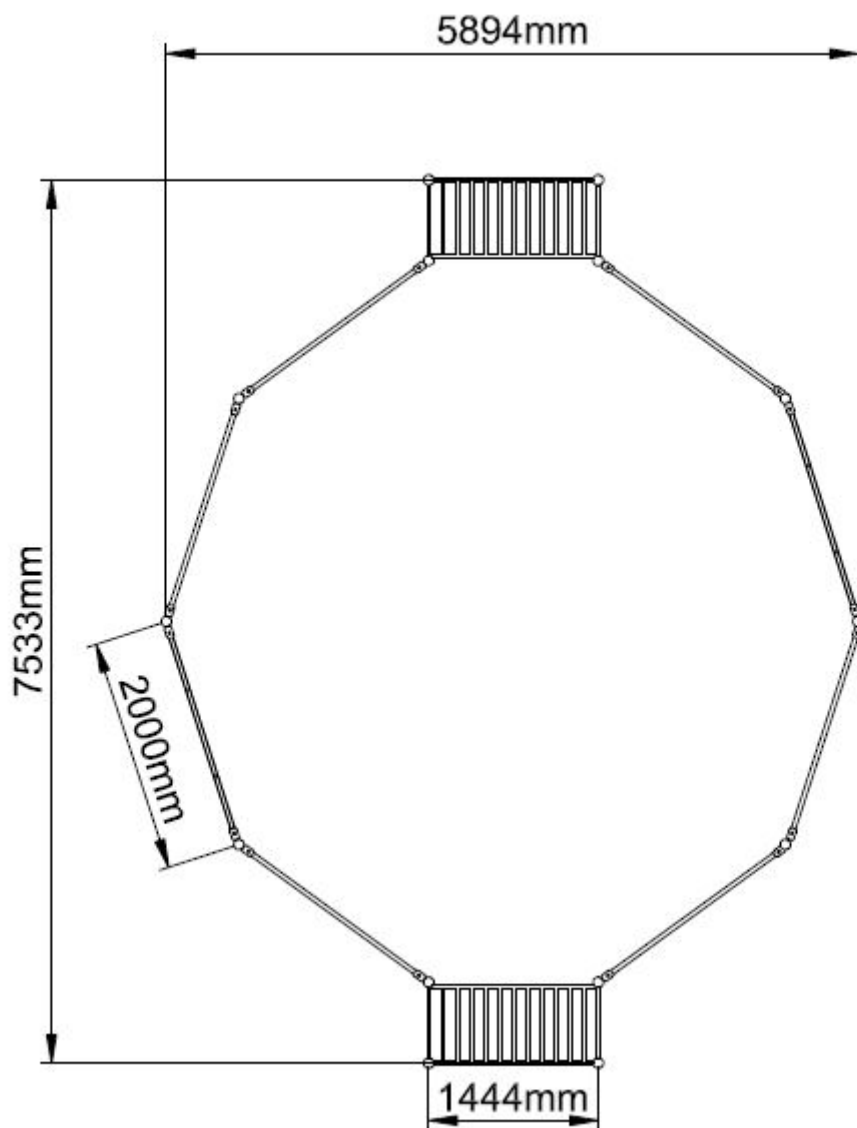

Technische tekeningen

Matenplan