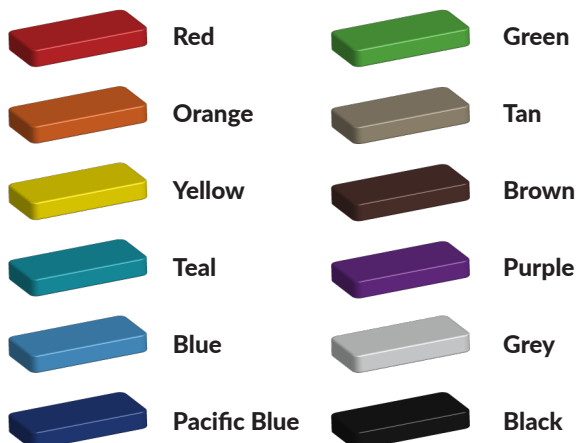

Enkele kleuren PE