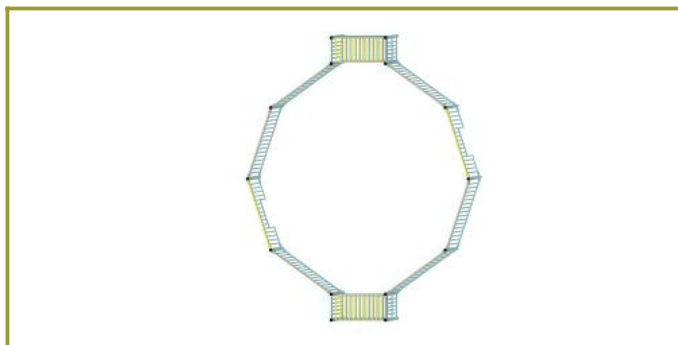

Pannaveld

Leeftijd vanaf 4 jaar

€5.662 excl. BTW

€6.851,02 incl. BTW

Toestelspecificaties

Toestel hoogte

95 cm

Benodigde ruimte

L 753 cm X B 589 cm X H 95 cm

Productcode VBP-1

Foto's

Technische tekeningen

Matenplan

Bepaal zelf de kleuren van je professionele speeltoestel

Kleuren zijn belangrijk in een mensenleven. Kleuren kunnen een bepaald gevoel of een bepaalde sfeer oproepen. Kleuren kunnen de stemming beïnvloeden en geven informatie. Bij de inrichting van een speelplek is het daarom belangrijk rekening te houden met de kleurbeleving van kinderen. En die kunnen per leeftijdsgroep verschillen. Hoe belangrijk is het dan om zelf de kleuren voor een speeltoestel te kunnen kiezen? En deze service is bij TnT Speeltoestellen zonder extra meerkosten!