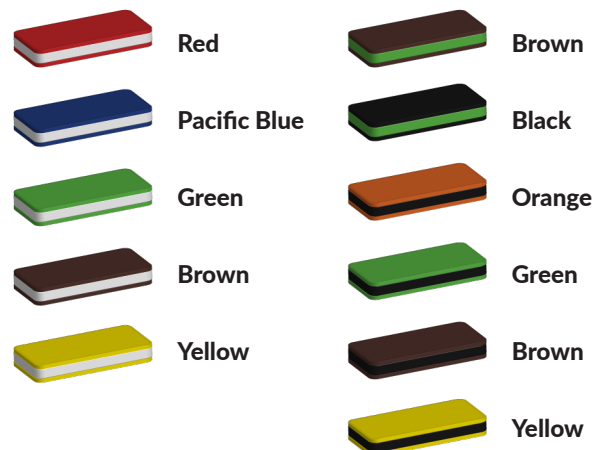

Kleuren zijn belangrijk in een mensenleven. Kleuren kunnen een bepaald gevoel of een bepaalde sfeer oproepen. Kleuren kunnen de stemming beïnvloeden en geven informatie. Bij de inrichting van een speelplek is het daarom belangrijk rekening te houden met de kleurbeleving van kinderen. En die kunnen per leeftijdsgroep verschillen. Hoe belangrijk is het dan om zelf de kleuren voor een speeltoestel te kunnen kiezen? En deze service is bij TnT Speeltoestellen zonder extra meerkosten!

Kunststof kleuren

Metaal kleuren

PE Kleuren Polyethleen

Onze PE panelen zijn in verschillende diktes leverbaar

Enkele kleuren PE

Dubbele kleuren PE

Technisch materialenoverzicht

Op deze pagina vind je een lijst met de meest gebruikte materialen in onze speeltoestellen en andere producten. Mocht je specifieke informatie wensen over een bepaald toestel of de gebruikte materialen, neem dan even contact met ons op.

Palen
Bovenbalk
Staanders
Wip-balk
Schommelstelling

90mm of 114mm gegalvaniseerd gepoedercoat staal met antiroest afwerking

Vloeren
Plateau
Trappen
Zitvlak

2,5mm staalbord met rubber gecoate anti slip afwerking