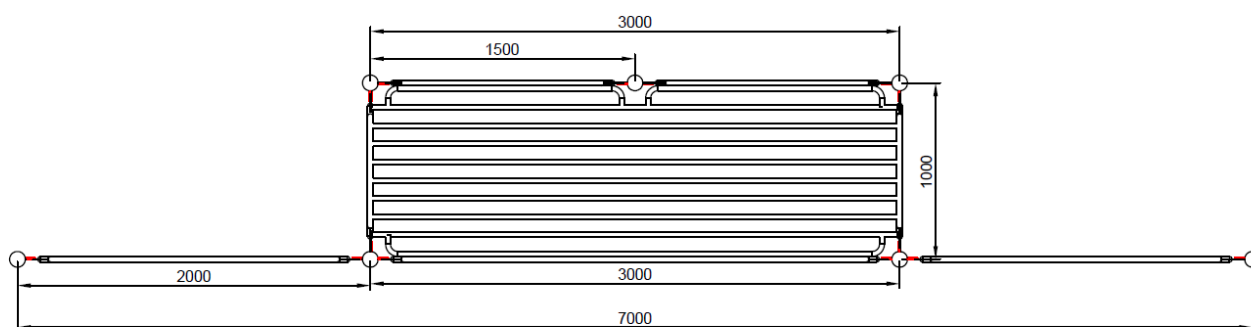

L 709 cm X B 109 cm X H 280 cm

Toestel grootte

L 709 cm X B 109 cm X H 280 cm

Productcode VBW- grote goal metaal

Foto's

Technische tekeningen

Matenplan

Bepaal zelf de kleuren van je professionele speeltoestel