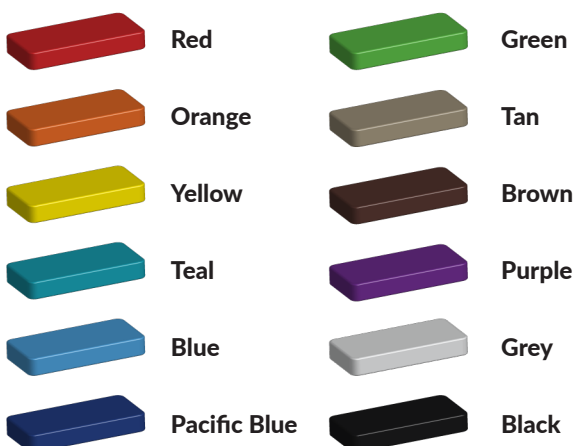

Kleuren zijn belangrijk in een mensenleven. Kleuren kunnen een bepaald gevoel of een bepaalde sfeer oproepen. Kleuren kunnen de stemming beïnvloeden en geven informatie. Bij de inrichting van een speelplek is het daarom belangrijk rekening te houden met de kleurbeleving van kinderen. En die kunnen per leeftijdsgroep verschillen. Hoe belangrijk is het dan om zelf de kleuren voor een speeltoestel te kunnen kiezen? En deze service is bij TnT Speeltoestellen zonder extra meerkosten!

Kunststof kleuren

Metaal kleuren

PE Kleuren Polyethleen

Onze PE panelen zijn in verschillende diktes leverbaar

Enkele kleuren PE

Dubbele kleuren PE

Technisch materialenoverzicht

Op deze pagina vind je een lijst met de meest gebruikte materialen in onze speeltoestellen en andere producten. Mocht je specifieke informatie wensen over een bepaald toestel of de gebruikte materialen, neem dan even contact met ons op.

Palen
Bovenbalk
Staanders
Wip-balk
Schommelstelling

90mm of 114mm gegalvaniseerd gepoedercoat staal met antiroest afwerking

Vloeren
Plateau
Trappen
Zitvlak

2,5mm staalbord met rubber gecoate anti slip afwerking