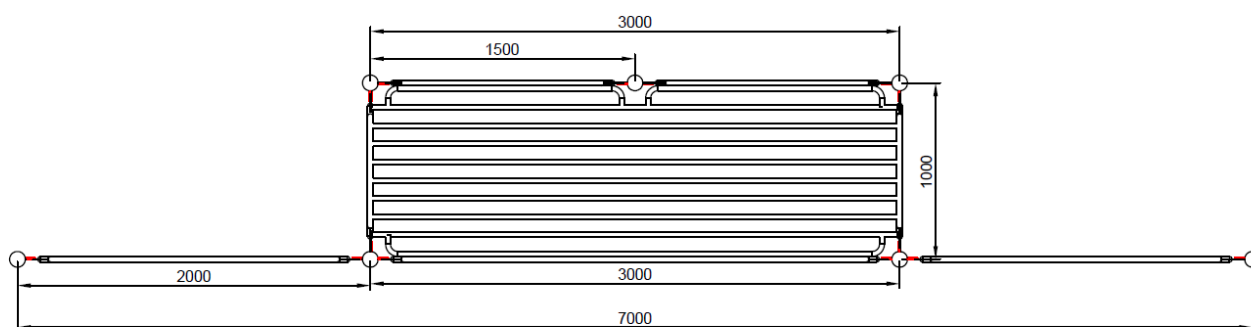

L 709 cm X **B** 109 cm X **H** 280 cm

Toestel grootte

L 709 cm X **B** 109 cm X **H** 280 cm

Productcode VBW- grote goal metaal

Foto's

Technische tekeningen

Matenplan

Bepaal zelf de kleuren van je professionele speeltoestel