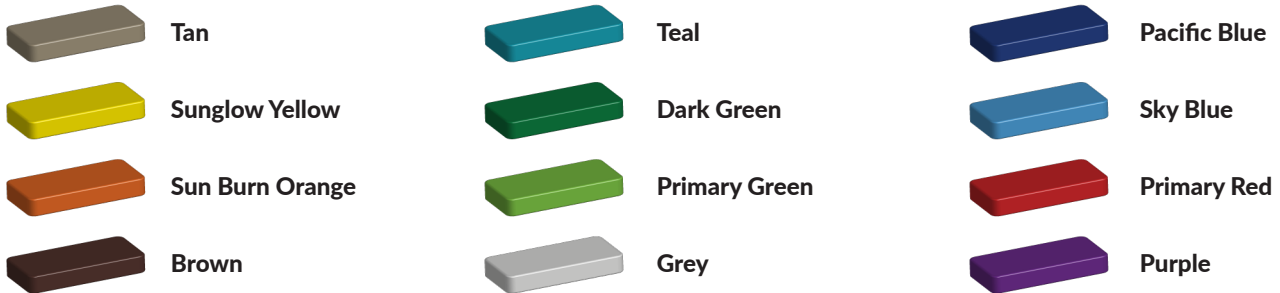

L 709 cm X **B** 109 cm X **H** 280 cm

Toestel grootte

L 709 cm X **B** 109 cm X **H** 280 cm

Productcode VBW- grote goal metaal

Foto's

Technische tekeningen

Matenplan

Bepaal zelf de kleuren van je professionele speeltoestel

Kleuren zijn belangrijk in een mensenleven. Kleuren kunnen een bepaald gevoel of een bepaalde sfeer oproepen. Kleuren kunnen de stemming beïnvloeden en geven informatie. Bij de inrichting van een speelplek is het daarom belangrijk rekening te houden met de kleurbeleving van kinderen. En die kunnen per leeftijdsgroep verschillen. Hoe belangrijk is het dan om zelf de kleuren voor een speeltoestel te kunnen kiezen? En deze service is bij TnT Speeltoestellen zonder extra meerkosten!

Kunststof kleuren

Metaal kleuren

PE Kleuren Polyetheen

Onze PE panelen zijn in verschillende diktes leverbaar

Enkele kleuren PE

Dubbele kleuren PE

Technisch materialenoverzicht

Op deze pagina vind je een lijst met de meest gebruikte materialen in onze speeltoestellen en andere producten. Mocht je specifieke informatie wensen over een bepaald toestel of de gebruikte materialen, neem dan even contact met ons op.