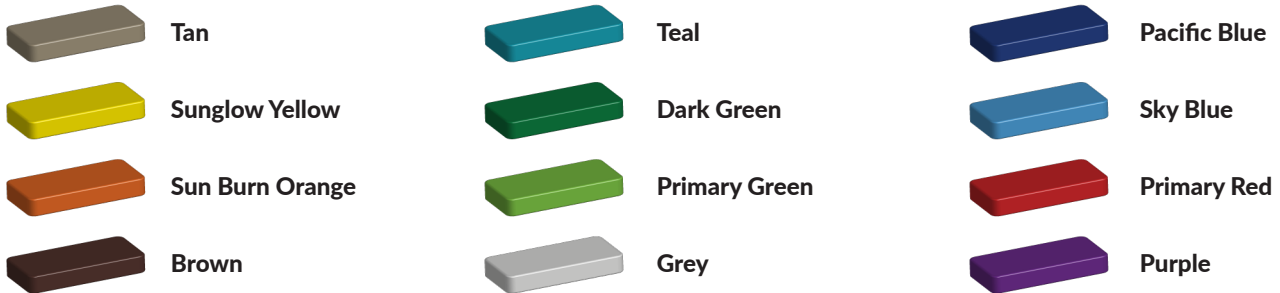

L 709 cm X B 109 cm X H 280 cm

Toestel grootte

L 709 cm X B 109 cm X H 280 cm

Productcode VBW- grote goal metaal

Foto's

Technische tekeningen

Matenplan

Bepaal zelf de kleuren van je professionele speeltoestel

Kleuren zijn belangrijk in een mensenleven. Kleuren kunnen een bepaald gevoel of een bepaalde sfeer oproepen. Kleuren kunnen de stemming beïnvloeden en geven informatie. Bij de inrichting van een speelplek is het daarom belangrijk rekening te houden met de kleurbeleving van kinderen. En die kunnen per leeftijdsgroep verschillen. Hoe belangrijk is het dan om zelf de kleuren voor een speeltoestel te kunnen kiezen? En deze service is bij TnT Speeltoestellen zonder extra meerkosten!

Kunststof kleuren

Metaal kleuren

PE Kleuren Polyethleen

Onze PE panelen zijn in verschillende diktes leverbaar

Enkele kleuren PE

Dubbele kleuren PE

Technisch materialenoverzicht

Op deze pagina vind je een lijst met de meest gebruikte materialen in onze speeltoestellen en andere producten. Mocht je specifieke informatie wensen over een bepaald toestel of de gebruikte materialen, neem dan even contact met ons op.