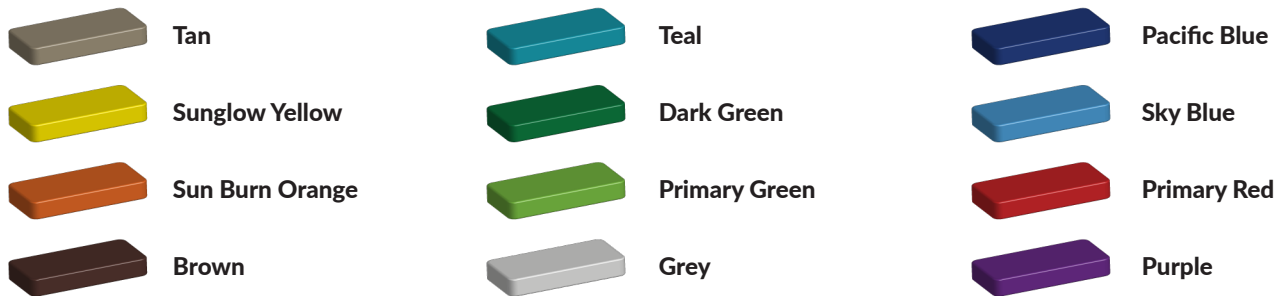

Benodigde ruimte

L 2535 cm X **B** 1273 cm X **H** 271 cm

Productcode VBK-1 13 x 25 meter

Foto's

Technische tekeningen

Matenplan

Bepaal zelf de kleuren van je professionele speeltoestel

Kleuren zijn belangrijk in een mensenleven. Kleuren kunnen een bepaald gevoel of een bepaalde sfeer oproepen. Kleuren kunnen de stemming beïnvloeden en geven informatie. Bij de inrichting van een speelplek is het daarom belangrijk rekening te houden met de kleurbeleving van kinderen. En die kunnen per leeftijdsgroep verschillen. Hoe belangrijk is het dan om zelf de kleuren voor een speeltoestel te kunnen kiezen? En deze service is bij TnT Speeltoestellen zonder extra meerkosten!

Kunststof kleuren

Metaal kleuren

PE Kleuren Polyetheen

Onze PE panelen zijn in verschillende diktes leverbaar

Enkele kleuren PE

Dubbele kleuren PE

Technisch materialenoverzicht

Op deze pagina vind je een lijst met de meest gebruikte materialen in onze speeltoestellen en andere producten. Mocht je specifieke informatie wensen over een bepaald toestel of de gebruikte materialen, neem dan even contact met ons op.