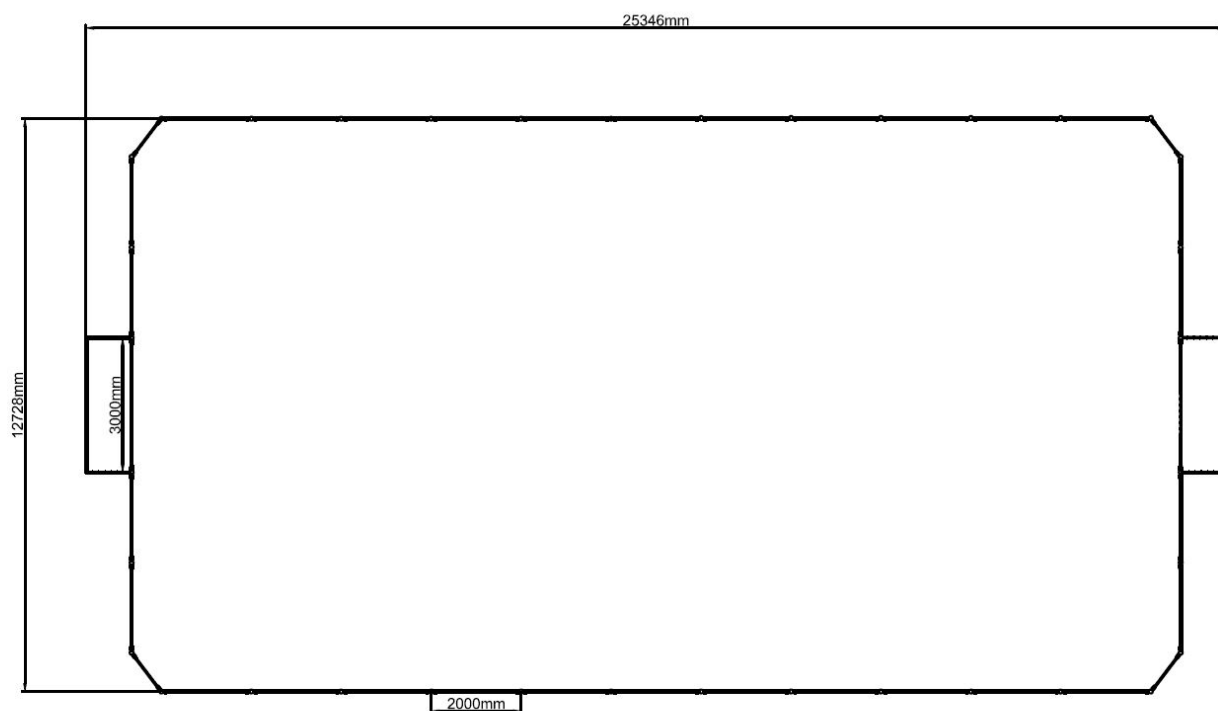

Benodigde ruimte

L 2535 cm X **B** 1273 cm X **H** 271 cm

Productcode VBK-1 13 x 25 meter

Foto's

Technische tekeningen

Matenplan

Bepaal zelf de kleuren van je professionele speeltoestel

Kleuren zijn belangrijk in een mensenleven. Kleuren kunnen een bepaald gevoel of een bepaalde sfeer oproepen. Kleuren kunnen de stemming beïnvloeden en geven informatie. Bij de inrichting van een speelplek is het daarom belangrijk rekening te houden met de kleurbeleving van kinderen. En die kunnen per leeftijdsgroep verschillen. Hoe belangrijk is het dan om zelf de kleuren voor een speeltoestel te kunnen kiezen? En deze service is bij TnT Speeltoestellen zonder extra meerkosten!