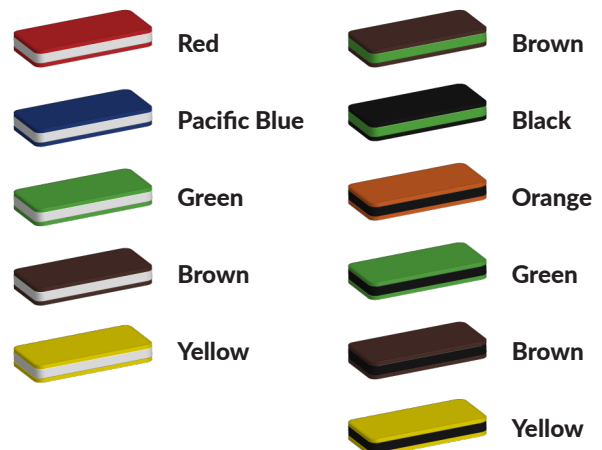

Benodigde ruimte

L 2535 cm X **B** 1273 cm X **H** 271 cm

Productcode VBK-1 13 x 25 meter

Foto's

Technische tekeningen

Matenplan

Bepaal zelf de kleuren van je professionele speeltoestel

Kleuren zijn belangrijk in een mensenleven. Kleuren kunnen een bepaald gevoel of een bepaalde sfeer oproepen. Kleuren kunnen de stemming beïnvloeden en geven informatie. Bij de inrichting van een speelplek is het daarom belangrijk rekening te houden met de kleurbeleving van kinderen. En die kunnen per leeftijdsgroep verschillen. Hoe belangrijk is het dan om zelf de kleuren voor een speeltoestel te kunnen kiezen? En deze service is bij TnT Speeltoestellen zonder extra meerkosten!

Kunststof kleuren

Metaal kleuren

PE Kleuren Polyetheen

Onze PE panelen zijn in verschillende diktes leverbaar

Enkele kleuren PE

Dubbele kleuren PE

Technisch materialenoverzicht

Op deze pagina vind je een lijst met de meest gebruikte materialen in onze speeltoestellen en andere producten. Mocht je specifieke informatie wensen over een bepaald toestel of de gebruikte materialen, neem dan even contact met ons op.