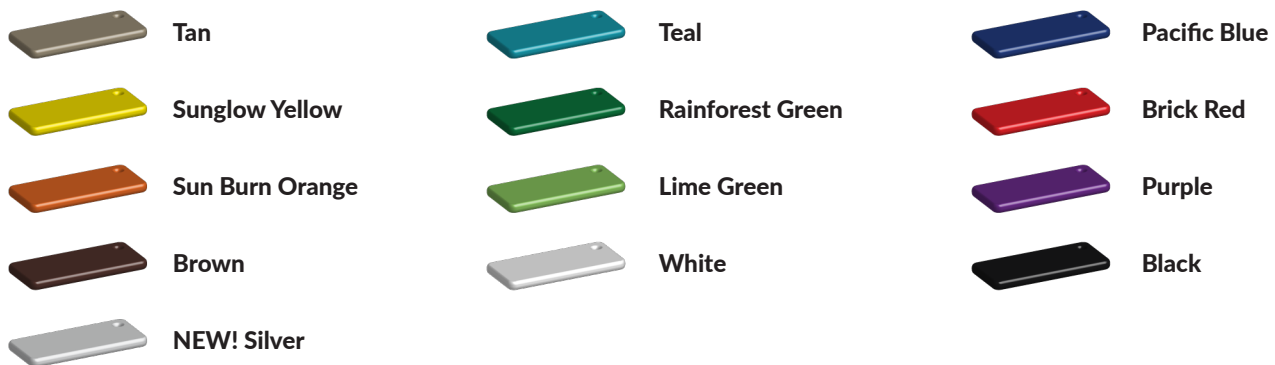

Benodigde ruimte

L 2535 cm X **B** 1273 cm X **H** 271 cm

Productcode VBK-1 13 x 25 meter

Foto's

Technische tekeningen

Matenplan

Bepaal zelf de kleuren van je professionele speeltoestel

Kleuren zijn belangrijk in een mensenleven. Kleuren kunnen een bepaald gevoel of een bepaalde sfeer oproepen. Kleuren kunnen de stemming beïnvloeden en geven informatie. Bij de inrichting van een speelplek is het daarom belangrijk rekening te houden met de kleurbeleving van kinderen. En die kunnen per leeftijdsgroep verschillen. Hoe belangrijk is het dan om zelf de kleuren voor een speeltoestel te kunnen kiezen? En deze service is bij TnT Speeltoestellen zonder extra meerkosten!

Kunststof kleuren

Metaal kleuren

PE Kleuren Polyetheen

Onze PE panelen zijn in verschillende diktes leverbaar

Enkele kleuren PE

Dubbele kleuren PE

Technisch materialenoverzicht

Op deze pagina vind je een lijst met de meest gebruikte materialen in onze speeltoestellen en andere producten. Mocht je specifieke informatie wensen over een bepaald toestel of de gebruikte materialen, neem dan even contact met ons op.