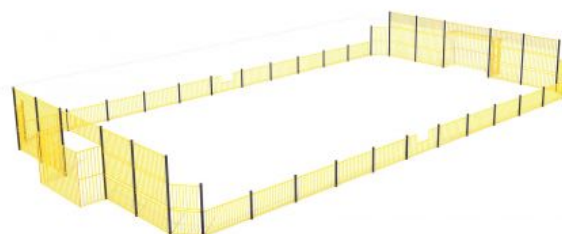

Voetbalkooi met grote goals

13m x 25m

Leeftijd vanaf 4 jaar

€24.043 excl. BTW

€29.092,03 incl. BTW

Toestelspecificaties

Toestel hoogte

 271 cm

Benodigde ruimte

L 2535 cm X **B** 1273 cm X **H** 271 cm

Productcode VBK-1 13 x 25 meter

Foto's

Technische tekeningen

Matenplan

Bepaal zelf de kleuren van je professionele speeltoestel

Kleuren zijn belangrijk in een mensenleven. Kleuren kunnen een bepaald gevoel of een bepaalde sfeer oproepen. Kleuren kunnen de stemming beïnvloeden en geven informatie. Bij de inrichting van een speelplek is het daarom belangrijk rekening te houden met de kleurbeleving van kinderen. En die kunnen per leeftijdsgroep verschillen. Hoe belangrijk is het dan om zelf de kleuren voor een speeltoestel te kunnen kiezen? En deze service is bij TnT Speeltoestellen zonder extra meerkosten!

Palen Bovenbalk Staanders Wip-balk Schommelstelling	90mm of 114mm gegalvaniseerd gepoedercoat staal met antiroest afwerking	
Vloeren Plateau Trappen Zitvlak	2,5mm staalbord met rubber gecoate anti slip afwerking	 
Duikelstangen Spijlgewand Stangen Hangrekken	2,5mm gegalvaniseerd gepoedercoat antiroest staal. Laser gesneden	 
Wanden Zitjes	PE board	 
Glijbanen	Roestvrij staal Roestvrij staal met PE zijanten Gerecycled LLDEP 10mm zonbestendig plastic. In mallen vorm gegeven	  
Kunststof	Gerecycled LLDEP 10mm zonbestendig plastic. In mallen vorm gegeven	
Netten	18 mm 6-draads-staaltouwen, onderling verbonden met aluminium verbindings- koppelingen	
Schommel-lagers	Gegalvaniseerd staal, met nylon lagers en M12 draadstang	
Schommel-kettingen	Roestvrij staal Ø6mm	
Schommel-zitting	Spuitgegoten EPDM rubber met aluminium inlegplaat	
Stepjes	Pe Board 15 mm	
Kettingen	8mm RVS kettingen	
Handvaten	LLDEP 10mm met rubber gecoate anti slip afwerking	
Paalkappen	Aluminium Kunststof - Gerecycled LLDEP 10mm zonbestendig plastic. In mallen vorm gegeven	
Schroeven	RVS 6 kant schroeven en gepolijste torx bouten	