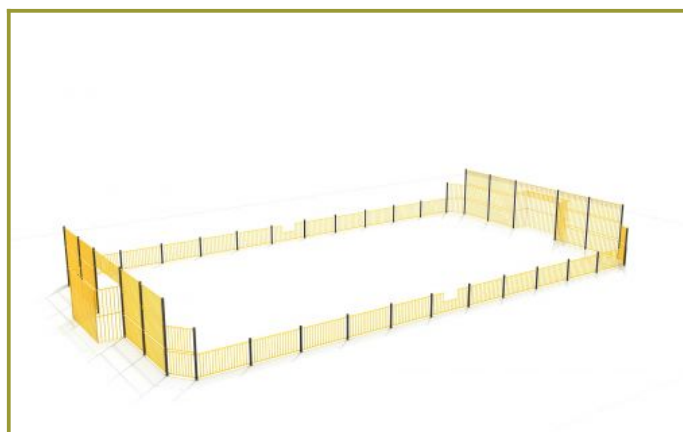

Voetbalkooi met grote goals

13m x 25m

Leeftijd vanaf 4 jaar

€24.043 excl. BTW

€29.092,03 incl. BTW

Toestelspecificaties

Toestel hoogte

 271 cm

Benodigde ruimte

L 2535 cm X **B** 1273 cm X **H** 271 cm

Productcode VBK-1 13 x 25 meter

Foto's

Technische tekeningen

Matenplan

Bepaal zelf de kleuren van je professionele speeltoestel

Kleuren zijn belangrijk in een mensenleven. Kleuren kunnen een bepaald gevoel of een bepaalde sfeer oproepen. Kleuren kunnen de stemming beïnvloeden en geven informatie. Bij de inrichting van een speelplek is het daarom belangrijk rekening te houden met de kleurbeleving van kinderen. En die kunnen per leeftijdsgroep verschillen. Hoe belangrijk is het dan om zelf de kleuren voor een speeltoestel te kunnen kiezen? En deze service is bij TnT Speeltoestellen zonder extra meerkosten!