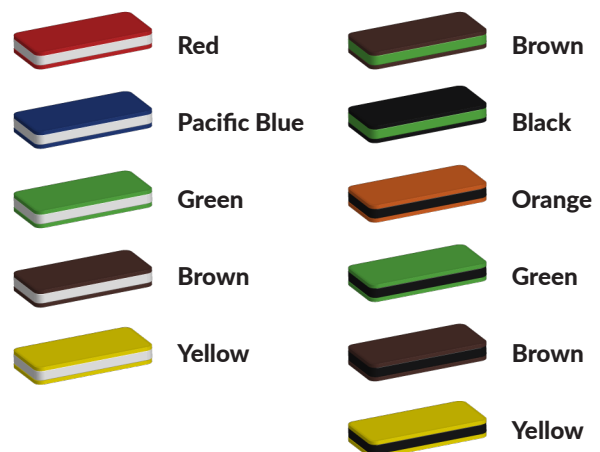

L 1620 cm X B 1020 cm X H 95 cm

Productcode VBK-2 miniveld

Foto's

Technische tekeningen

Matenplan

Bepaal zelf de kleuren van je professionele speeltoestel

Kleuren zijn belangrijk in een mensenleven. Kleuren kunnen een bepaald gevoel of een bepaalde sfeer oproepen. Kleuren kunnen de stemming beïnvloeden en geven informatie. Bij de inrichting van een speelplek is het daarom belangrijk rekening te houden met de kleurbeleving van kinderen. En die kunnen per leeftijdsgroep verschillen. Hoe belangrijk is het dan om zelf de kleuren voor een speeltoestel te kunnen kiezen? En deze service is bij TnT Speeltoestellen zonder extra meerkosten!

Kunststof kleuren

Metaal kleuren

PE Kleuren Polyetheen

Onze PE panelen zijn in verschillende diktes leverbaar

Enkele kleuren PE

Dubbele kleuren PE

Technisch materialenoverzicht

Op deze pagina vind je een lijst met de meest gebruikte materialen in onze speeltoestellen en andere producten. Mocht je specifieke informatie wensen over een bepaald toestel of de gebruikte materialen, neem dan even contact met ons op.