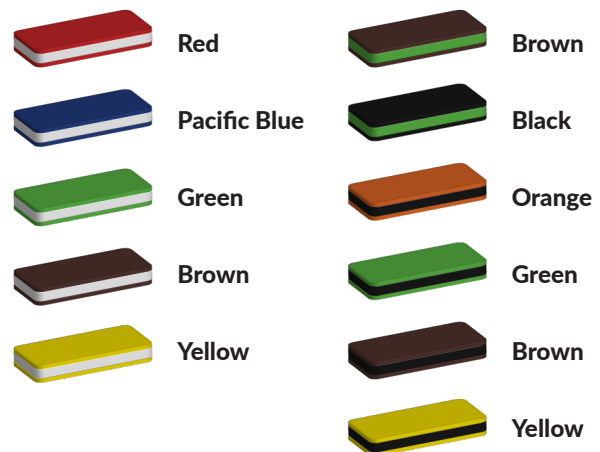

Productcode VBK-2 miniveld

Foto's

Technische tekeningen

Matenplan

Bepaal zelf de kleuren van je professionele speeltoestel

Kleuren zijn belangrijk in een mensenleven. Kleuren kunnen een bepaald gevoel of een bepaalde sfeer oproepen. Kleuren kunnen de stemming beïnvloeden en geven informatie. Bij de inrichting van een speelplek is het daarom belangrijk rekening te houden met de kleurbeleving van kinderen. En die kunnen per leeftijdsgroep verschillen. Hoe belangrijk is het dan om zelf de kleuren voor een speeltoestel te kunnen kiezen? En deze service is bij TnT Speeltoestellen zonder extra meerkosten!

Kunststof kleuren

Metaal kleuren

PE Kleuren Polyethleen

Onze PE panelen zijn in verschillende diktes leverbaar

Enkele kleuren PE

Dubbele kleuren PE

Technisch materialenoverzicht

Op deze pagina vind je een lijst met de meest gebruikte materialen in onze speeltoestellen en andere producten. Mocht je specifieke informatie wensen over een bepaald toestel of de gebruikte materialen, neem dan even contact met ons op.

Palen
Bovenbalk
Staanders
Wip-balk
Schommelstelling

90mm of 114mm gegalvaniseerd gepoedercoat staal met antiroest afwerking

Vloeren
Plateau
Trappen
Zitvlak

2,5mm staalbord met rubber gecoate anti slip afwerking

Duikelstangen
Spijwanden
Stangen
Hangrekken

2,5mm gegalvaniseerd gepoedercoat antiroest staal. Laser gesneden

Wanden
Zitjes

PE board

Glijbanen

Roestvrij staal
Roestvrij staal met PE zijanten
Gerecycled LLDEP 10mm zonbestendig plastic.
In mallen vorm gegeven