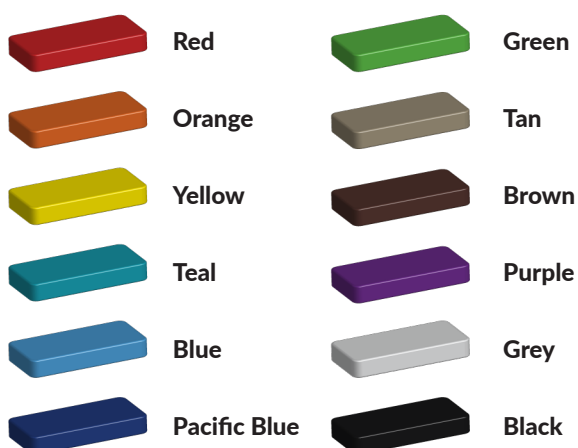

L 1620 cm X B 1020 cm X H 95 cm

Productcode VBK-2 miniveld

Foto's

Technische tekeningen

Matenplan

Bepaal zelf de kleuren van je professionele speeltoestel

Kleuren zijn belangrijk in een mensenleven. Kleuren kunnen een bepaald gevoel of een bepaalde sfeer oproepen. Kleuren kunnen de stemming beïnvloeden en geven informatie. Bij de inrichting van een speelplek is het daarom belangrijk rekening te houden met de kleurbeleving van kinderen. En die kunnen per leeftijdsgroep verschillen. Hoe belangrijk is het dan om zelf de kleuren voor een speeltoestel te kunnen kiezen? En deze service is bij TnT Speeltoestellen zonder extra meerkosten!

Kunststof kleuren

Metaal kleuren

PE Kleuren Polyetheen

Onze PE panelen zijn in verschillende diktes leverbaar

Enkele kleuren PE

Dubbele kleuren PE

Technisch materialenoverzicht

Op deze pagina vind je een lijst met de meest gebruikte materialen in onze speeltoestellen en andere producten. Mocht je specifieke informatie wensen over een bepaald toestel of de gebruikte materialen, neem dan even contact met ons op.