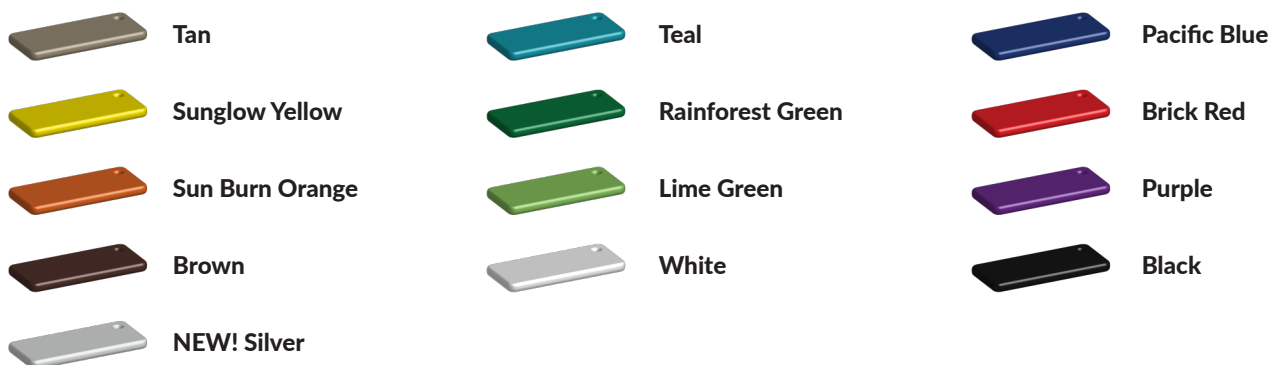

L 1620 cm X B 1020 cm X H 95 cm

Productcode VBK-2 miniveld

Foto's

Technische tekeningen

Matenplan

Bepaal zelf de kleuren van je professionele speeltoestel

Kleuren zijn belangrijk in een mensenleven. Kleuren kunnen een bepaald gevoel of een bepaalde sfeer oproepen. Kleuren kunnen de stemming beïnvloeden en geven informatie. Bij de inrichting van een speelplek is het daarom belangrijk rekening te houden met de kleurbeleving van kinderen. En die kunnen per leeftijdsgroep verschillen. Hoe belangrijk is het dan om zelf de kleuren voor een speeltoestel te kunnen kiezen? En deze service is bij TnT Speeltoestellen zonder extra meerkosten!

Kunststof kleuren

Metaal kleuren

PE Kleuren Polyetheen

Onze PE panelen zijn in verschillende diktes leverbaar

Enkele kleuren PE

Dubbele kleuren PE

Technisch materialenoverzicht

Op deze pagina vind je een lijst met de meest gebruikte materialen in onze speeltoestellen en andere producten. Mocht je specifieke informatie wensen over een bepaald toestel of de gebruikte materialen, neem dan even contact met ons op.