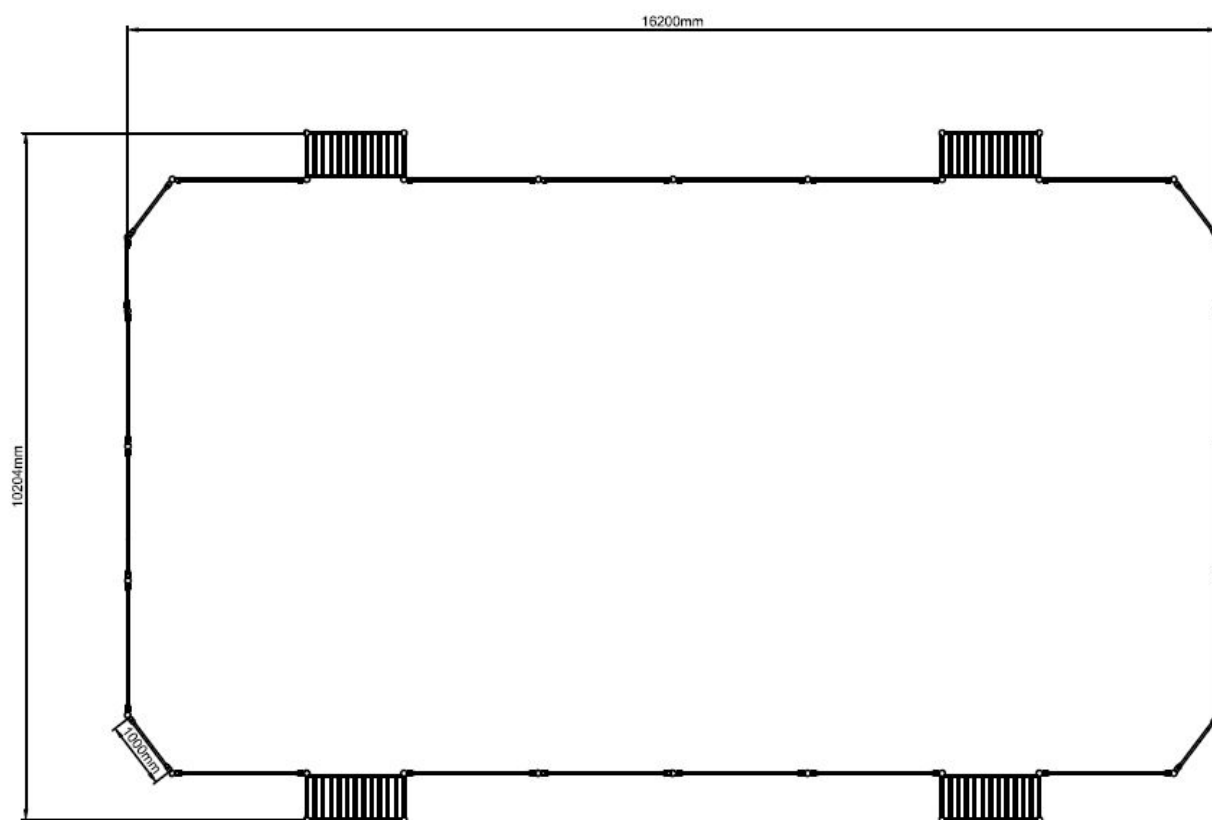

Technische tekeningen

Matenplan