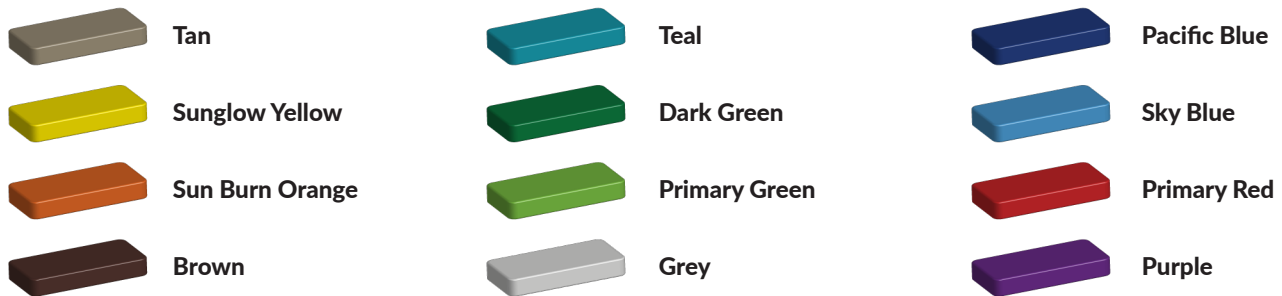

L 1620 cm X B 1020 cm X H 95 cm

Productcode VBK-2 miniveld

Foto's

Technische tekeningen

Matenplan

Bepaal zelf de kleuren van je professionele speeltoestel

Kleuren zijn belangrijk in een mensenleven. Kleuren kunnen een bepaald gevoel of een bepaalde sfeer oproepen. Kleuren kunnen de stemming beïnvloeden en geven informatie. Bij de inrichting van een speelplek is het daarom belangrijk rekening te houden met de kleurbeleving van kinderen. En die kunnen per leeftijdsgroep verschillen. Hoe belangrijk is het dan om zelf de kleuren voor een speeltoestel te kunnen kiezen? En deze service is bij TnT Speeltoestellen zonder extra meerkosten!

Kunststof kleuren

Metaal kleuren

PE Kleuren Polyetheen

Onze PE panelen zijn in verschillende diktes leverbaar

Enkele kleuren PE

Dubbele kleuren PE

Technisch materialenoverzicht

Op deze pagina vind je een lijst met de meest gebruikte materialen in onze speeltoestellen en andere producten. Mocht je specifieke informatie wensen over een bepaald toestel of de gebruikte materialen, neem dan even contact met ons op.