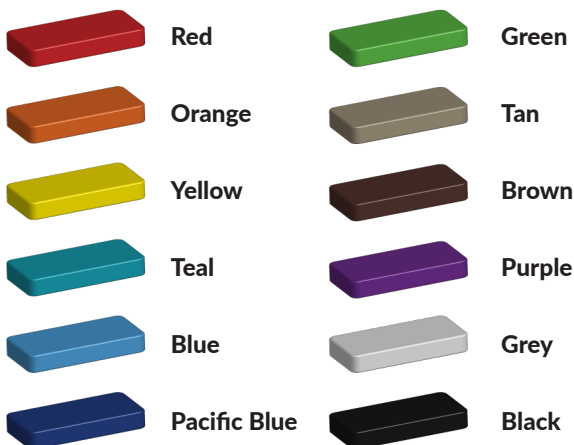

Productcode VBK-2 miniveld

Foto's

Technische tekeningen

Matenplan

Bepaal zelf de kleuren van je professionele speeltoestel

Kleuren zijn belangrijk in een mensenleven. Kleuren kunnen een bepaald gevoel of een bepaalde sfeer oproepen. Kleuren kunnen de stemming beïnvloeden en geven informatie. Bij de inrichting van een speelplek is het daarom belangrijk rekening te houden met de kleurbeleving van kinderen. En die kunnen per leeftijdsgroep verschillen. Hoe belangrijk is het dan om zelf de kleuren voor een speeltoestel te kunnen kiezen? En deze service is bij TnT Speeltoestellen zonder extra meerkosten!

Kunststof kleuren

Metaal kleuren

PE Kleuren Polyethleen

Onze PE panelen zijn in verschillende diktes leverbaar

Enkele kleuren PE

Dubbele kleuren PE

Technisch materialenoverzicht

Op deze pagina vind je een lijst met de meest gebruikte materialen in onze speeltoestellen en andere producten. Mocht je specifieke informatie wensen over een bepaald toestel of de gebruikte materialen, neem dan even contact met ons op.

Palen
Bovenbalk
Staanders
Wip-balk
Schommelstelling

90mm of 114mm gegalvaniseerd gepoedercoat staal met antiroest afwerking

Vloeren
Plateau
Trappen
Zitvlak

2,5mm staalbord met rubber gecoate anti slip afwerking