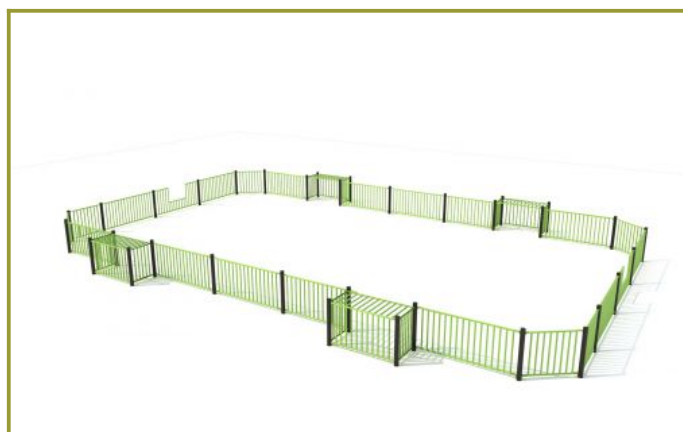

L 1620 cm X B 1020 cm X H 95 cm

Productcode VBK-2 miniveld

Foto's

Technische tekeningen

Matenplan

Bepaal zelf de kleuren van je professionele speeltoestel

Kleuren zijn belangrijk in een mensenleven. Kleuren kunnen een bepaald gevoel of een bepaalde sfeer oproepen. Kleuren kunnen de stemming beïnvloeden en geven informatie. Bij de inrichting van een speelplek is het daarom belangrijk rekening te houden met de kleurbeleving van kinderen. En die kunnen per leeftijdsgroep verschillen. Hoe belangrijk is het dan om zelf de kleuren voor een speeltoestel te kunnen kiezen? En deze service is bij TnT Speeltoestellen zonder extra meerkosten!