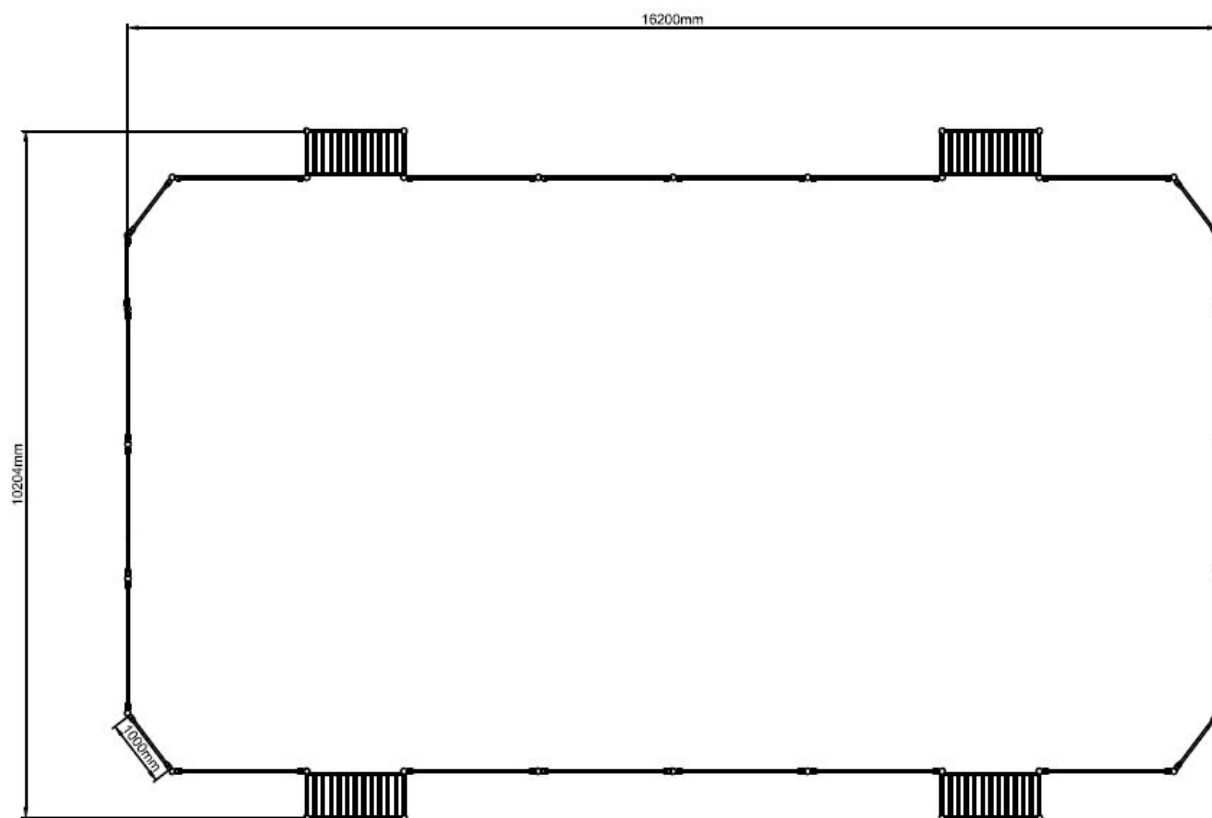

L 1620 cm X B 1020 cm X H 95 cm

Productcode VBK-2 miniveld

Foto's

Technische tekeningen

Matenplan

Bepaal zelf de kleuren van je professionele speeltoestel

Kleuren zijn belangrijk in een mensenleven. Kleuren kunnen een bepaald gevoel of een bepaalde sfeer oproepen. Kleuren kunnen de stemming beïnvloeden en geven informatie. Bij de inrichting van een speelplek is het daarom belangrijk rekening te houden met de kleurbeleving van kinderen. En die kunnen per leeftijdsgroep verschillen. Hoe belangrijk is het dan om zelf de kleuren voor een speeltoestel te kunnen kiezen? En deze service is bij TnT Speeltoestellen zonder extra meerkosten!