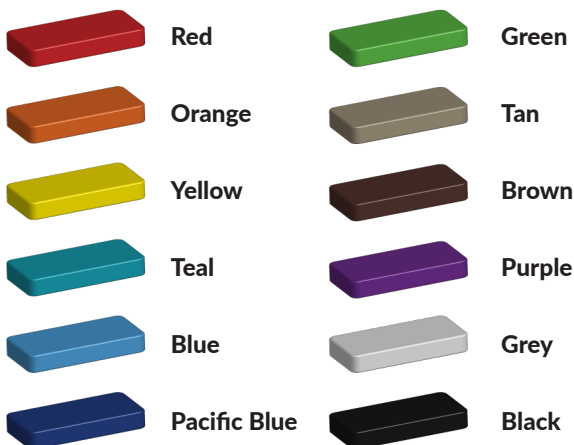

L 1620 cm X B 1020 cm X H 95 cm

Productcode VBK-2 miniveld

Foto's

Technische tekeningen

Matenplan

Bepaal zelf de kleuren van je professionele speeltoestel

Kleuren zijn belangrijk in een mensenleven. Kleuren kunnen een bepaald gevoel of een bepaalde sfeer oproepen. Kleuren kunnen de stemming beïnvloeden en geven informatie. Bij de inrichting van een speelplek is het daarom belangrijk rekening te houden met de kleurbeleving van kinderen. En die kunnen per leeftijdsgroep verschillen. Hoe belangrijk is het dan om zelf de kleuren voor een speeltoestel te kunnen kiezen? En deze service is bij TnT Speeltoestellen zonder extra meerkosten!

Kunststof kleuren

Metaal kleuren

PE Kleuren Polyetheen

Onze PE panelen zijn in verschillende diktes leverbaar

Enkele kleuren PE

Dubbele kleuren PE

Technisch materialenoverzicht

Op deze pagina vind je een lijst met de meest gebruikte materialen in onze speeltoestellen en andere producten. Mocht je specifieke informatie wensen over een bepaald toestel of de gebruikte materialen, neem dan even contact met ons op.