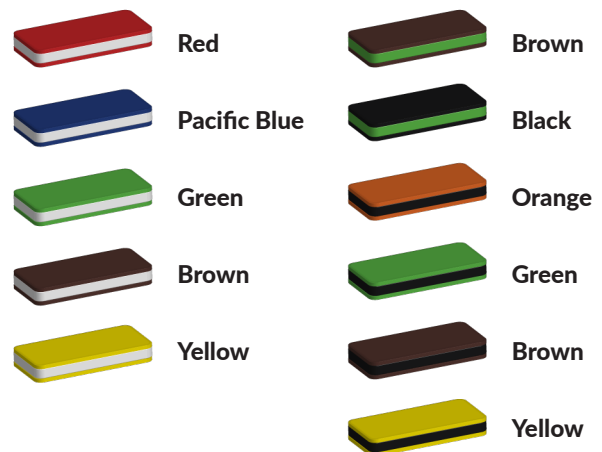

L 1620 cm X B 1020 cm X H 95 cm

Productcode VBK-2 miniveld

Foto's

Technische tekeningen

Matenplan

Bepaal zelf de kleuren van je professionele speeltoestel

Kleuren zijn belangrijk in een mensenleven. Kleuren kunnen een bepaald gevoel of een bepaalde sfeer oproepen. Kleuren kunnen de stemming beïnvloeden en geven informatie. Bij de inrichting van een speelplek is het daarom belangrijk rekening te houden met de kleurbeleving van kinderen. En die kunnen per leeftijdsgroep verschillen. Hoe belangrijk is het dan om zelf de kleuren voor een speeltoestel te kunnen kiezen? En deze service is bij TnT Speeltoestellen zonder extra meerkosten!

Kunststof kleuren

Metaal kleuren

PE Kleuren Polyetheen

Onze PE panelen zijn in verschillende diktes leverbaar

Enkele kleuren PE

Dubbele kleuren PE

Technisch materialenoverzicht

Op deze pagina vind je een lijst met de meest gebruikte materialen in onze speeltoestellen en andere producten. Mocht je specifieke informatie wensen over een bepaald toestel of de gebruikte materialen, neem dan even contact met ons op.