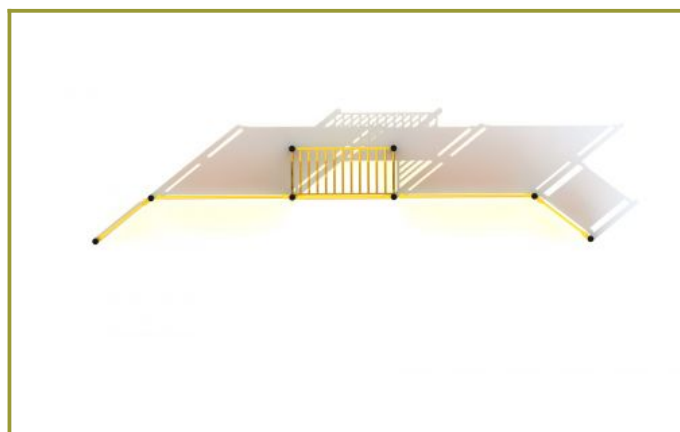

Voetbalwand met mini goal en PE boarding

Leeftijd vanaf 4 jaar

€9.551 excl. BTW

€11.556,71 incl. BTW

Toestelspecificaties

Toestel hoogte

 181 cm

Benodigde ruimte

L 704 cm X **B** 130 cm X **H** 181 cm

Productcode VBW-PE mini goal

Foto's

Bepaal zelf de kleuren van je professionele speeltoestel

Kleuren zijn belangrijk in een mensenleven. Kleuren kunnen een bepaald gevoel of een bepaalde sfeer oproepen. Kleuren kunnen de stemming beïnvloeden en geven informatie. Bij de inrichting van een speelplek is het daarom belangrijk rekening te houden met de kleurbeleving van kinderen. En die kunnen per leeftijdsgroep verschillen. Hoe belangrijk is het dan om zelf de kleuren voor een speeltoestel te kunnen kiezen? En deze service is bij TnT Speeltoestellen zonder extra meerkosten!