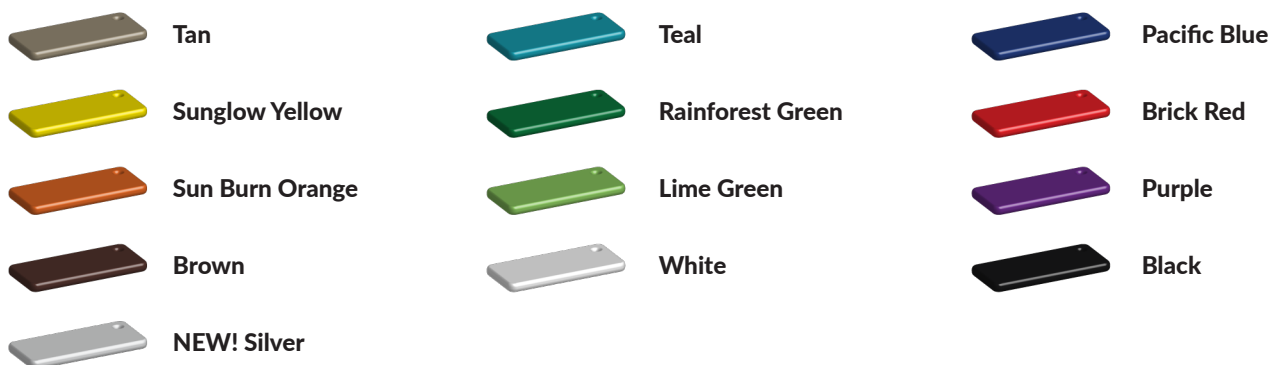

L 704 cm X **B** 130 cm X **H** 181 cm

Productcode VBW-PE mini goal

Foto's

Bepaal zelf de kleuren van je professionele speeltoestel

Kleuren zijn belangrijk in een mensenleven. Kleuren kunnen een bepaald gevoel of een bepaalde sfeer oproepen. Kleuren kunnen de stemming beïnvloeden en geven informatie. Bij de inrichting van een speelplek is het daarom belangrijk rekening te houden met de kleurbeleving van kinderen. En die kunnen per leeftijdsgroep verschillen. Hoe belangrijk is het dan om zelf de kleuren voor een speeltoestel te kunnen kiezen? En deze service is bij TnT Speeltoestellen zonder extra meerkosten!

Kunststof kleuren

Metaal kleuren

PE Kleuren Polyetheen

Onze PE panelen zijn in verschillende diktes leverbaar

Enkele kleuren PE

Dubbele kleuren PE

Technisch materialenoverzicht

Op deze pagina vind je een lijst met de meest gebruikte materialen in onze speeltoestellen en andere producten. Mocht je specifieke informatie wensen over een bepaald toestel of de gebruikte materialen, neem dan even contact met ons op.