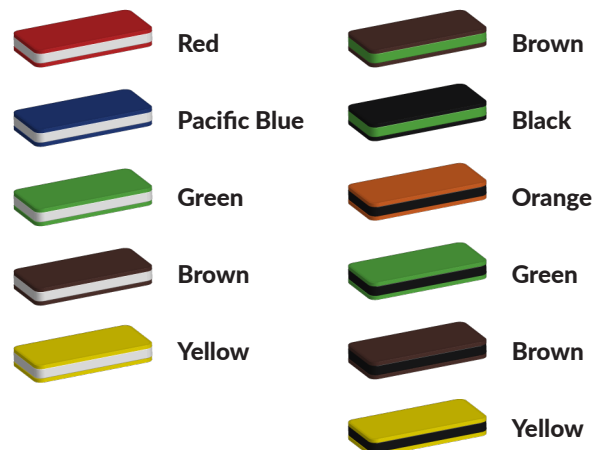

L 704 cm X B 130 cm X H 181 cm

Productcode VBW-PE mini goal

Foto's

Bepaal zelf de kleuren van je professionele speeltoestel

Kleuren zijn belangrijk in een mensenleven. Kleuren kunnen een bepaald gevoel of een bepaalde sfeer oproepen. Kleuren kunnen de stemming beïnvloeden en geven informatie. Bij de inrichting van een speelplek is het daarom belangrijk rekening te houden met de kleurbeleving van kinderen. En die kunnen per leeftijdsgroep verschillen. Hoe belangrijk is het dan om zelf de kleuren voor een speeltoestel te kunnen kiezen? En deze service is bij TnT Speeltoestellen zonder extra meerkosten!

Kunststof kleuren

Metaal kleuren

PE Kleuren Polyetheen

Onze PE panelen zijn in verschillende diktes leverbaar

Enkele kleuren PE

Dubbele kleuren PE

Technisch materialenoverzicht

Op deze pagina vind je een lijst met de meest gebruikte materialen in onze speeltoestellen en andere producten. Mocht je specifieke informatie wensen over een bepaald toestel of de gebruikte materialen, neem dan even contact met ons op.

Palen
Bovenbalk
Staanders
Wip-balk
Schommelstelling

90mm of 114mm gegalvaniseerd gepoedercoat staal met antiroest afwerking

Vloeren
Plateau
Trappen
Zitvlak

2,5mm staalbord met rubber gecoate anti slip afwerking

Duikelstangen
Spijlgewand
Stangen
Hangrekken

2,5mm gegalvaniseerd gepoedercoat antiroest staal. Laser gesneden

Wanden
Zitjes

PE board

Glijbanen

Roestvrij staal
Roestvrij staal met PE zijanten
Gerecycled LLDEP 10mm zonbestendig plastic.
In mallen vorm gegeven