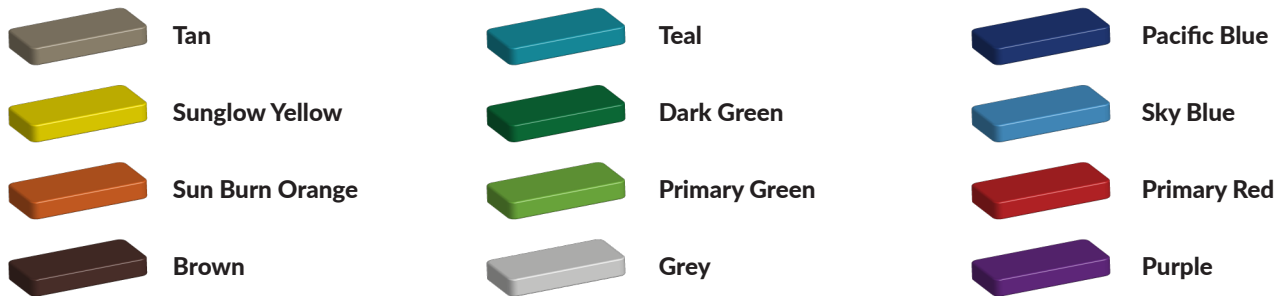

L 704 cm X **B** 130 cm X **H** 181 cm

Productcode VBW-PE mini goal

Foto's

Bepaal zelf de kleuren van je professionele speeltoestel

Kleuren zijn belangrijk in een mensenleven. Kleuren kunnen een bepaald gevoel of een bepaalde sfeer oproepen. Kleuren kunnen de stemming beïnvloeden en geven informatie. Bij de inrichting van een speelplek is het daarom belangrijk rekening te houden met de kleurbeleving van kinderen. En die kunnen per leeftijdsgroep verschillen. Hoe belangrijk is het dan om zelf de kleuren voor een speeltoestel te kunnen kiezen? En deze service is bij TnT Speeltoestellen zonder extra meerkosten!

Kunststof kleuren

Metaal kleuren

PE Kleuren Polyetheen

Onze PE panelen zijn in verschillende diktes leverbaar

Enkele kleuren PE

Dubbele kleuren PE

Technisch materialenoverzicht

Op deze pagina vind je een lijst met de meest gebruikte materialen in onze speeltoestellen en andere producten. Mocht je specifieke informatie wensen over een bepaald toestel of de gebruikte materialen, neem dan even contact met ons op.