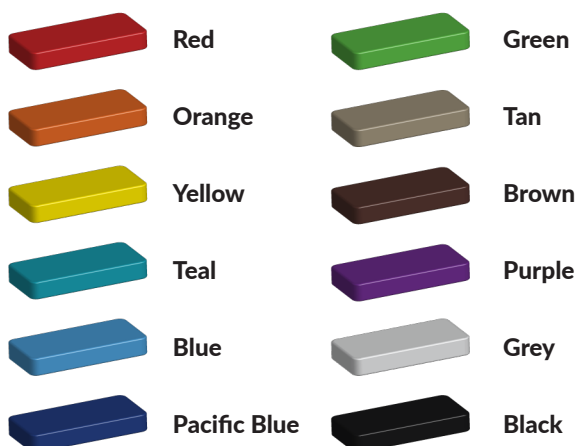

L 704 cm X B 130 cm X H 181 cm

Productcode VBW-PE mini goal

Foto's

Bepaal zelf de kleuren van je professionele speeltoestel

Kleuren zijn belangrijk in een mensenleven. Kleuren kunnen een bepaald gevoel of een bepaalde sfeer oproepen. Kleuren kunnen de stemming beïnvloeden en geven informatie. Bij de inrichting van een speelplek is het daarom belangrijk rekening te houden met de kleurbeleving van kinderen. En die kunnen per leeftijdsgroep verschillen. Hoe belangrijk is het dan om zelf de kleuren voor een speeltoestel te kunnen kiezen? En deze service is bij TnT Speeltoestellen zonder extra meerkosten!

Kunststof kleuren

Metaal kleuren

PE Kleuren Polyetheen

Onze PE panelen zijn in verschillende diktes leverbaar

Enkele kleuren PE

Dubbele kleuren PE

Technisch materialenoverzicht

Op deze pagina vind je een lijst met de meest gebruikte materialen in onze speeltoestellen en andere producten. Mocht je specifieke informatie wensen over een bepaald toestel of de gebruikte materialen, neem dan even contact met ons op.

Palen
Bovenbalk
Staanders
Wip-balk
Schommelstelling

90mm of 114mm gegalvaniseerd gepoedercoat staal met antiroest afwerking

Vloeren
Plateau
Trappen
Zitvlak

2,5mm staalbord met rubber gecoate anti slip afwerking

Duikelstangen
Spijlgewand
Stangen
Hangrekken

2,5mm gegalvaniseerd gepoedercoat antiroest staal. Laser gesneden

Wanden
Zitjes

PE board

Glijbanen

Roestvrij staal
Roestvrij staal met PE zijanten
Gerecycled LLDEP 10mm zonbestendig plastic.
In mallen vorm gegeven