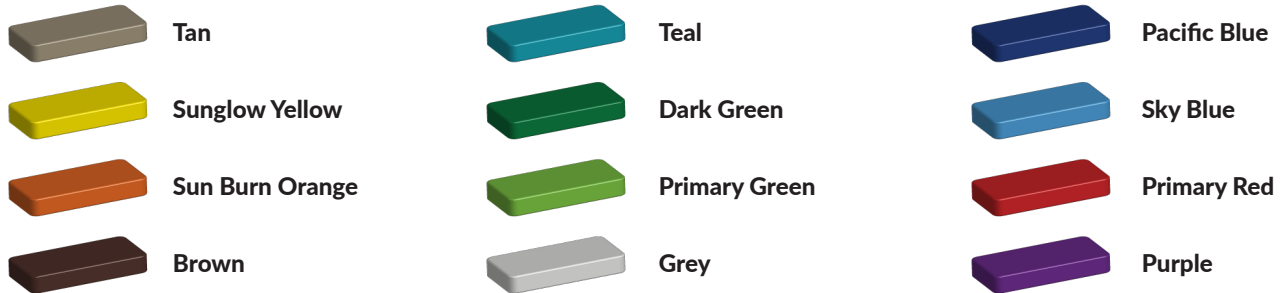

L 704 cm X B 130 cm X H 181 cm

Productcode VBW-PE mini goal

Foto's

Bepaal zelf de kleuren van je professionele speeltoestel

Kleuren zijn belangrijk in een mensenleven. Kleuren kunnen een bepaald gevoel of een bepaalde sfeer oproepen. Kleuren kunnen de stemming beïnvloeden en geven informatie. Bij de inrichting van een speelplek is het daarom belangrijk rekening te houden met de kleurbeleving van kinderen. En die kunnen per leeftijdsgroep verschillen. Hoe belangrijk is het dan om zelf de kleuren voor een speeltoestel te kunnen kiezen? En deze service is bij TnT Speeltoestellen zonder extra meerkosten!

Kunststof kleuren

Metaal kleuren

PE Kleuren Polyetheen

Onze PE panelen zijn in verschillende diktes leverbaar

Enkele kleuren PE

Dubbele kleuren PE

Technisch materialenoverzicht

Op deze pagina vind je een lijst met de meest gebruikte materialen in onze speeltoestellen en andere producten. Mocht je specifieke informatie wensen over een bepaald toestel of de gebruikte materialen, neem dan even contact met ons op.

Palen
Bovenbalk
Staanders
Wip-balk
Schommelstelling

90mm of 114mm gegalvaniseerd gepoedercoat staal met antiroest afwerking

Vloeren
Plateau
Trappen
Zitvlak

2,5mm staalbord met rubber gecoate anti slip afwerking