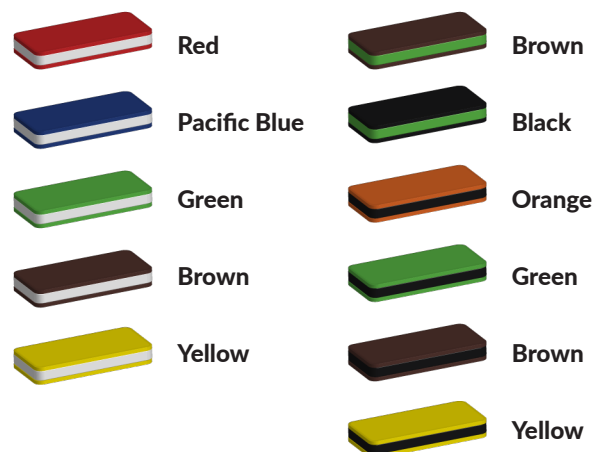

L 704 cm X **B** 130 cm X **H** 181 cm

Productcode VBW-PE mini goal

Foto's

Bepaal zelf de kleuren van je professionele speeltoestel

Kleuren zijn belangrijk in een mensenleven. Kleuren kunnen een bepaald gevoel of een bepaalde sfeer oproepen. Kleuren kunnen de stemming beïnvloeden en geven informatie. Bij de inrichting van een speelplek is het daarom belangrijk rekening te houden met de kleurbeleving van kinderen. En die kunnen per leeftijdsgroep verschillen. Hoe belangrijk is het dan om zelf de kleuren voor een speeltoestel te kunnen kiezen? En deze service is bij TnT Speeltoestellen zonder extra meerkosten!

Kunststof kleuren

Metaal kleuren

PE Kleuren Polyetheen

Onze PE panelen zijn in verschillende diktes leverbaar

Enkele kleuren PE

Dubbele kleuren PE

Technisch materialenoverzicht

Op deze pagina vind je een lijst met de meest gebruikte materialen in onze speeltoestellen en andere producten. Mocht je specifieke informatie wensen over een bepaald toestel of de gebruikte materialen, neem dan even contact met ons op.