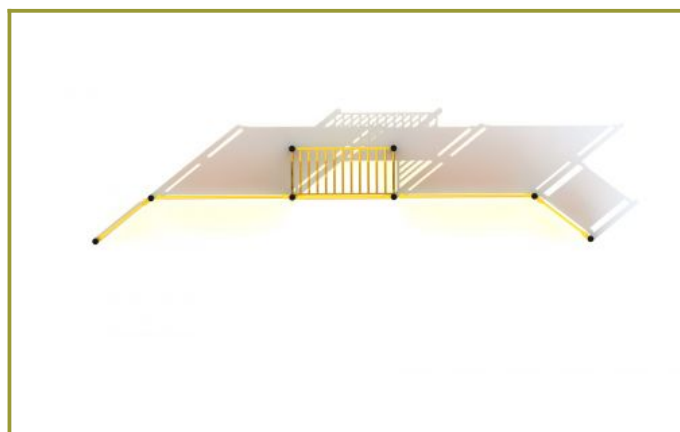

Voetbalwand met mini goal en PE boarding

Leeftijd vanaf 4 jaar

€9.551 excl. BTW

€11.556,71 incl. BTW

Toestelspecificaties

Toestel hoogte

 181 cm

Benodigde ruimte

L 704 cm X B 130 cm X H 181 cm

Productcode VBW-PE mini goal

Foto's

Bepaal zelf de kleuren van je professionele speeltoestel

Kleuren zijn belangrijk in een mensenleven. Kleuren kunnen een bepaald gevoel of een bepaalde sfeer oproepen. Kleuren kunnen de stemming beïnvloeden en geven informatie. Bij de inrichting van een speelplek is het daarom belangrijk rekening te houden met de kleurbeleving van kinderen. En die kunnen per leeftijdsgroep verschillen. Hoe belangrijk is het dan om zelf de kleuren voor een speeltoestel te kunnen kiezen? En deze service is bij TnT Speeltoestellen zonder extra meerkosten!

Palen
Bovenbalk
Staanders
Wip-balk
Schommelstelling

90mm of 114mm gegalvaniseerd gepoedercoat staal met antiroest afwerking

Vloeren
Plateau
Trappen
Zitvlak

2,5mm staalbord met rubber gecoate anti slip afwerking