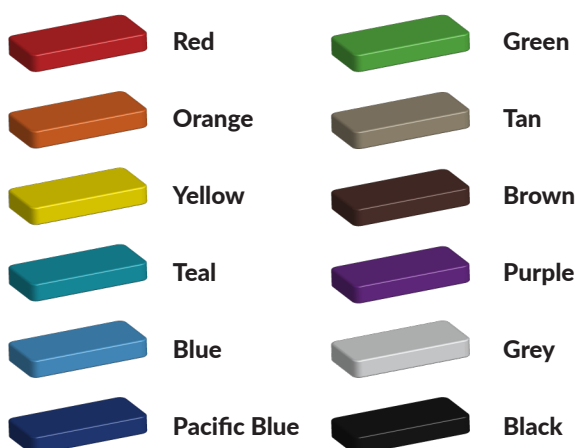

L 704 cm X **B** 130 cm X **H** 181 cm

Productcode VBW-PE mini goal

Foto's

Bepaal zelf de kleuren van je professionele speeltoestel

Kleuren zijn belangrijk in een mensenleven. Kleuren kunnen een bepaald gevoel of een bepaalde sfeer oproepen. Kleuren kunnen de stemming beïnvloeden en geven informatie. Bij de inrichting van een speelplek is het daarom belangrijk rekening te houden met de kleurbeleving van kinderen. En die kunnen per leeftijdsgroep verschillen. Hoe belangrijk is het dan om zelf de kleuren voor een speeltoestel te kunnen kiezen? En deze service is bij TnT Speeltoestellen zonder extra meerkosten!

Kunststof kleuren

Metaal kleuren

PE Kleuren Polyetheen

Onze PE panelen zijn in verschillende diktes leverbaar

Enkele kleuren PE

Dubbele kleuren PE

Technisch materialenoverzicht

Op deze pagina vind je een lijst met de meest gebruikte materialen in onze speeltoestellen en andere producten. Mocht je specifieke informatie wensen over een bepaald toestel of de gebruikte materialen, neem dan even contact met ons op.