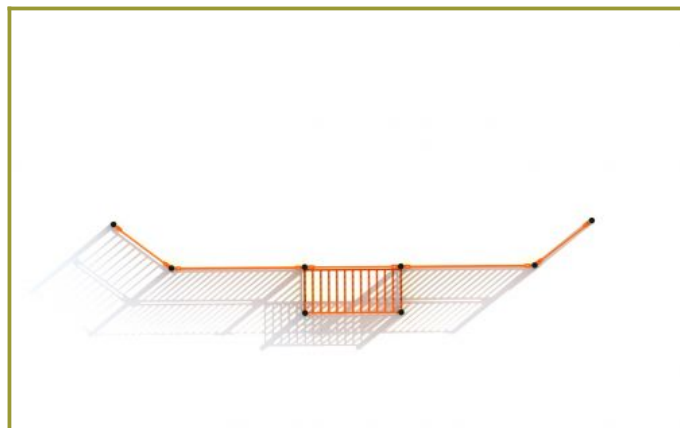

Voetbalwand met mini goal

Leeftijd vanaf 4 jaar

€4.473 excl. BTW

€5.412,33 incl. BTW

Toestelspecificaties

Toestel hoogte

 181 cm

Benodigde ruimte

L 704 cm X **B** 130 cm X **H** 181 cm

Productcode VBW-mini goal metaal

Foto's

Bepaal zelf de kleuren van je professionele speeltoestel

Kleuren zijn belangrijk in een mensenleven. Kleuren kunnen een bepaald gevoel of een bepaalde sfeer oproepen. Kleuren kunnen de stemming beïnvloeden en geven informatie. Bij de inrichting van een speelplek is het daarom belangrijk rekening te houden met de kleurbeleving van kinderen. En die kunnen per leeftijdsgroep verschillen. Hoe belangrijk is het dan om zelf de kleuren voor een speeltoestel te kunnen kiezen? En deze service is bij TnT Speeltoestellen zonder extra meerkosten!