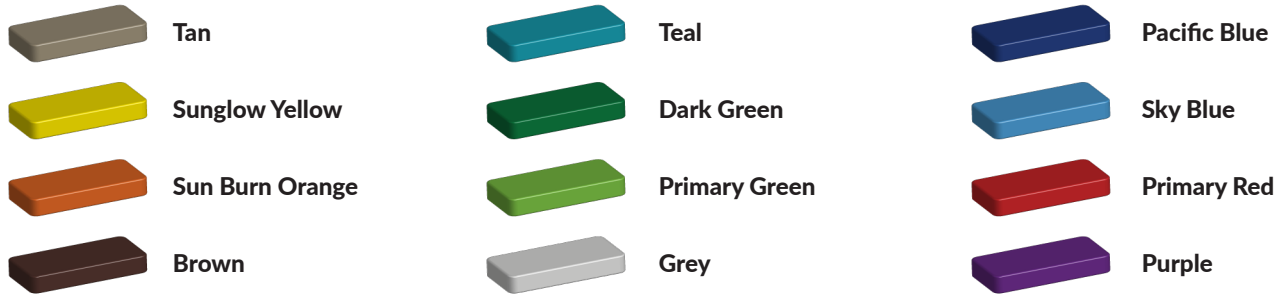

L 704 cm X **B** 130 cm X **H** 181 cm

Productcode VBW-mini goal metaal

Foto's

Bepaal zelf de kleuren van je professionele speeltoestel

Kleuren zijn belangrijk in een mensenleven. Kleuren kunnen een bepaald gevoel of een bepaalde sfeer oproepen. Kleuren kunnen de stemming beïnvloeden en geven informatie. Bij de inrichting van een speelplek is het daarom belangrijk rekening te houden met de kleurbeleving van kinderen. En die kunnen per leeftijdsgroep verschillen. Hoe belangrijk is het dan om zelf de kleuren voor een speeltoestel te kunnen kiezen? En deze service is bij TnT Speeltoestellen zonder extra meerkosten!

Kunststof kleuren

Metaal kleuren

PE Kleuren Polyethleen

Onze PE panelen zijn in verschillende diktes leverbaar

Enkele kleuren PE

Dubbele kleuren PE

Technisch materialenoverzicht

Op deze pagina vind je een lijst met de meest gebruikte materialen in onze speeltoestellen en andere producten. Mocht je specifieke informatie wensen over een bepaald toestel of de gebruikte materialen, neem dan even contact met ons op.