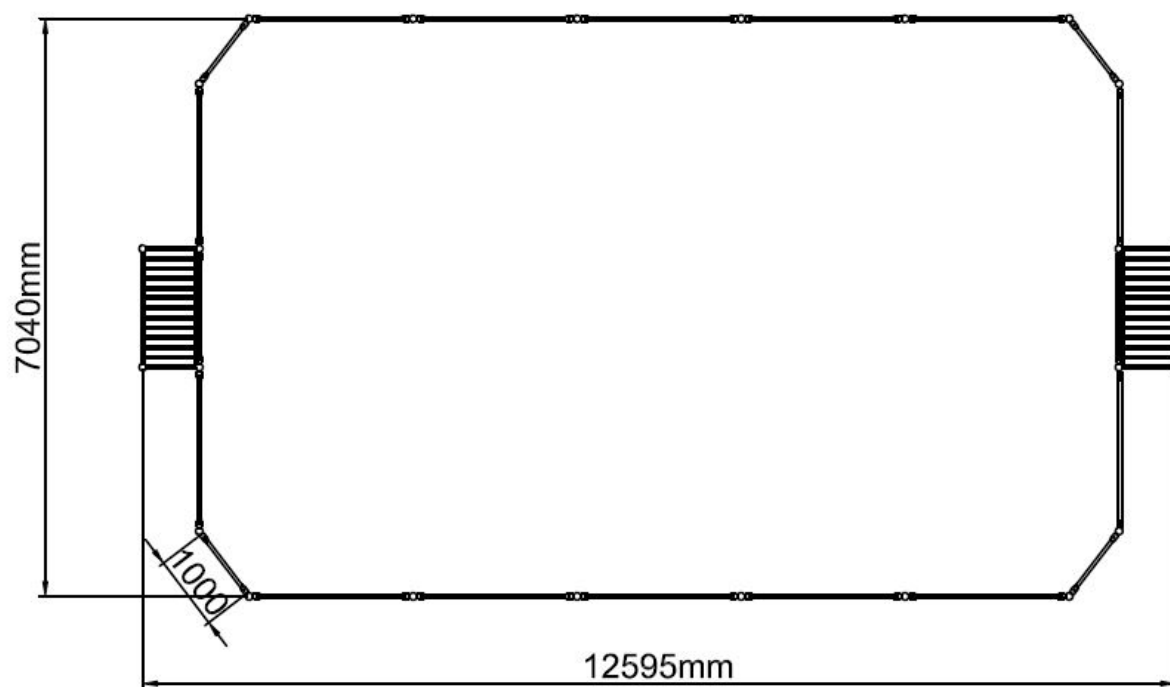

Benodigde ruimte

L 1260 cm X **B** 704 cm X **H** 181 cm

Productcode VBK-PE-2 7x13 meter

Foto's

Technische tekeningen

Matenplan

Bepaal zelf de kleuren van je professionele speeltoestel

Kleuren zijn belangrijk in een mensenleven. Kleuren kunnen een bepaald gevoel of een bepaalde sfeer oproepen. Kleuren kunnen de stemming beïnvloeden en geven informatie. Bij de inrichting van een speelplek is het daarom belangrijk rekening te houden met de kleurbeleving van kinderen. En die kunnen per leeftijdsgroep verschillen. Hoe belangrijk is het dan om zelf de kleuren voor een speeltoestel te kunnen kiezen? En deze service is bij TnT Speeltoestellen zonder extra meerkosten!