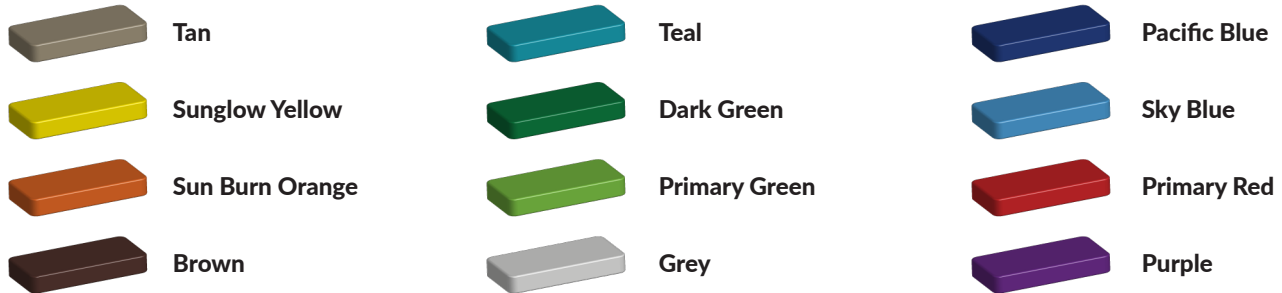

Benodigde ruimte

L 1260 cm X **B** 704 cm X **H** 181 cm

Productcode VBK-PE-2 7x13 meter

Foto's

Technische tekeningen

Matenplan

Bepaal zelf de kleuren van je professionele speeltoestel

Kleuren zijn belangrijk in een mensenleven. Kleuren kunnen een bepaald gevoel of een bepaalde sfeer oproepen. Kleuren kunnen de stemming beïnvloeden en geven informatie. Bij de inrichting van een speelplek is het daarom belangrijk rekening te houden met de kleurbeleving van kinderen. En die kunnen per leeftijdsgroep verschillen. Hoe belangrijk is het dan om zelf de kleuren voor een speeltoestel te kunnen kiezen? En deze service is bij TnT Speeltoestellen zonder extra meerkosten!

Kunststof kleuren

Metaal kleuren

PE Kleuren Polyetheen

Onze PE panelen zijn in verschillende diktes leverbaar

Enkele kleuren PE

Dubbele kleuren PE

Technisch materialenoverzicht

Op deze pagina vind je een lijst met de meest gebruikte materialen in onze speeltoestellen en andere producten. Mocht je specifieke informatie wensen over een bepaald toestel of de gebruikte materialen, neem dan even contact met ons op.