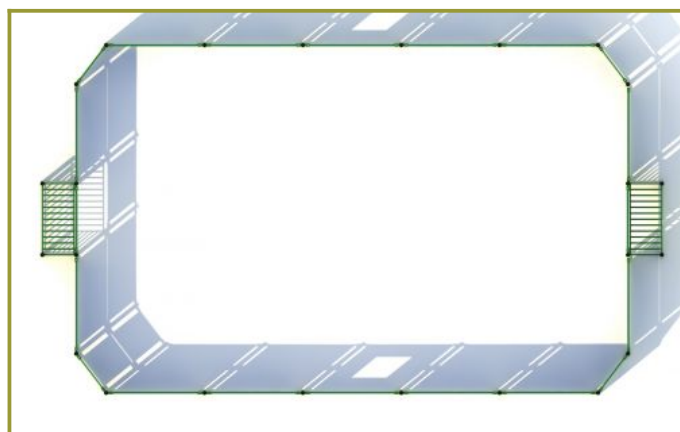

Benodigde ruimte

L 1260 cm X **B** 704 cm X **H** 181 cm

Productcode VBK-PE-2 7x13 meter

Foto's

Technische tekeningen

Matenplan

Bepaal zelf de kleuren van je professionele speeltoestel

Kleuren zijn belangrijk in een mensenleven. Kleuren kunnen een bepaald gevoel of een bepaalde sfeer oproepen. Kleuren kunnen de stemming beïnvloeden en geven informatie. Bij de inrichting van een speelplek is het daarom belangrijk rekening te houden met de kleurbeleving van kinderen. En die kunnen per leeftijdsgroep verschillen. Hoe belangrijk is het dan om zelf de kleuren voor een speeltoestel te kunnen kiezen? En deze service is bij TnT Speeltoestellen zonder extra meerkosten!