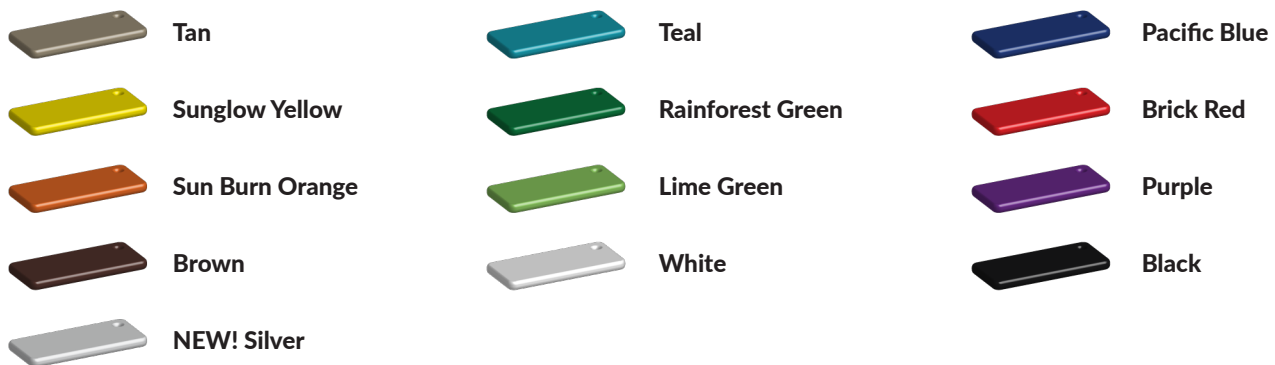

Benodigde ruimte

L 1260 cm X **B** 704 cm X **H** 181 cm

Productcode VBK-PE-2 7x13 meter

Foto's

Technische tekeningen

Matenplan

Bepaal zelf de kleuren van je professionele speeltoestel

Kleuren zijn belangrijk in een mensenleven. Kleuren kunnen een bepaald gevoel of een bepaalde sfeer oproepen. Kleuren kunnen de stemming beïnvloeden en geven informatie. Bij de inrichting van een speelplek is het daarom belangrijk rekening te houden met de kleurbeleving van kinderen. En die kunnen per leeftijdsgroep verschillen. Hoe belangrijk is het dan om zelf de kleuren voor een speeltoestel te kunnen kiezen? En deze service is bij TnT Speeltoestellen zonder extra meerkosten!

Kunststof kleuren

Metaal kleuren

PE Kleuren Polyetheen

Onze PE panelen zijn in verschillende diktes leverbaar

Enkele kleuren PE

Dubbele kleuren PE

Technisch materialenoverzicht

Op deze pagina vind je een lijst met de meest gebruikte materialen in onze speeltoestellen en andere producten. Mocht je specifieke informatie wensen over een bepaald toestel of de gebruikte materialen, neem dan even contact met ons op.