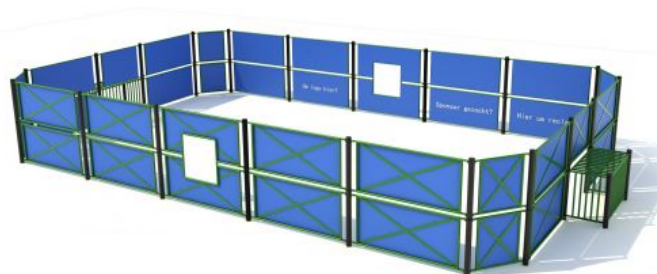

Benodigde ruimte

L 1260 cm X **B** 704 cm X **H** 181 cm

Productcode VBK-PE-2 7x13 meter

Foto's

Technische tekeningen

Matenplan

Bepaal zelf de kleuren van je professionele speeltoestel

Kleuren zijn belangrijk in een mensenleven. Kleuren kunnen een bepaald gevoel of een bepaalde sfeer oproepen. Kleuren kunnen de stemming beïnvloeden en geven informatie. Bij de inrichting van een speelplek is het daarom belangrijk rekening te houden met de kleurbeleving van kinderen. En die kunnen per leeftijdsgroep verschillen. Hoe belangrijk is het dan om zelf de kleuren voor een speeltoestel te kunnen kiezen? En deze service is bij TnT Speeltoestellen zonder extra meerkosten!

Palen Bovenbalk Staanders Wip-balk Schommelstelling	90mm of 114mm gegalvaniseerd gepoedercoat staal met antiroest afwerking	
Vloeren Plateau Trappen Zitvlak	2,5mm staalbord met rubber gecoate anti slip afwerking	 
Duikelstangen Spijwanden Stangen Hangrekken	2,5mm gegalvaniseerd gepoedercoat antiroest staal. Laser gesneden	 
Wanden Zitjes	PE board	 
Glijbanen	Roestvrij staal Roestvrij staal met PE zijanten Gerecycled LLDEP 10mm zonbestendig plastic. In mallen vorm gegeven	  
Kunststof	Gerecycled LLDEP 10mm zonbestendig plastic. In mallen vorm gegeven	
Netten	18 mm 6-draads-staaltouwen, onderling verbonden met aluminium verbindings- koppelingen	
Schommel-lagers	Gegalvaniseerd staal, met nylon lagers en M12 draadstang	
Schommel-kettingen	Roestvrij staal Ø6mm	
Schommel-zitting	Spuitgegoten EPDM rubber met aluminium inlegplaat	
Stepjes	Pe Board 15 mm	
Kettingen	8mm RVS kettingen	
Handvaten	LLDEP 10mm met rubber gecoate anti slip afwerking	
Paalkappen	Aluminium Kunststof - Gerecycled LLDEP 10mm zonbestendig plastic. In mallen vorm gegeven	
Schroeven	RVS 6 kant schroeven en gepolijste torx bouten	