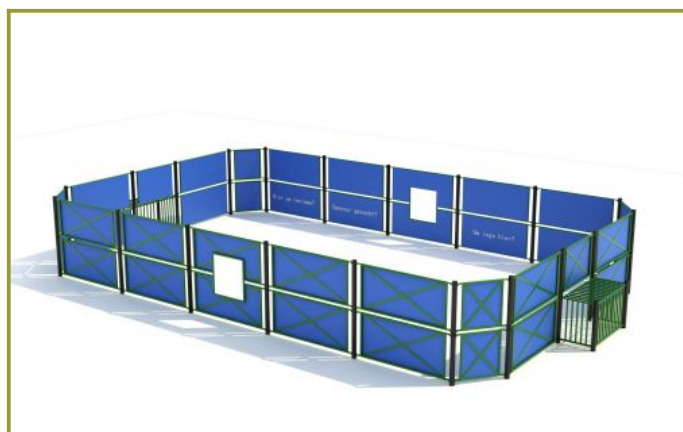

Benodigde ruimte

L 1260 cm X **B** 704 cm X **H** 181 cm

Productcode VBK-PE-2 7x13 meter

Foto's

Technische tekeningen

Matenplan

Bepaal zelf de kleuren van je professionele speeltoestel

Kleuren zijn belangrijk in een mensenleven. Kleuren kunnen een bepaald gevoel of een bepaalde sfeer oproepen. Kleuren kunnen de stemming beïnvloeden en geven informatie. Bij de inrichting van een speelplek is het daarom belangrijk rekening te houden met de kleurbeleving van kinderen. En die kunnen per leeftijdsgroep verschillen. Hoe belangrijk is het dan om zelf de kleuren voor een speeltoestel te kunnen kiezen? En deze service is bij TnT Speeltoestellen zonder extra meerkosten!