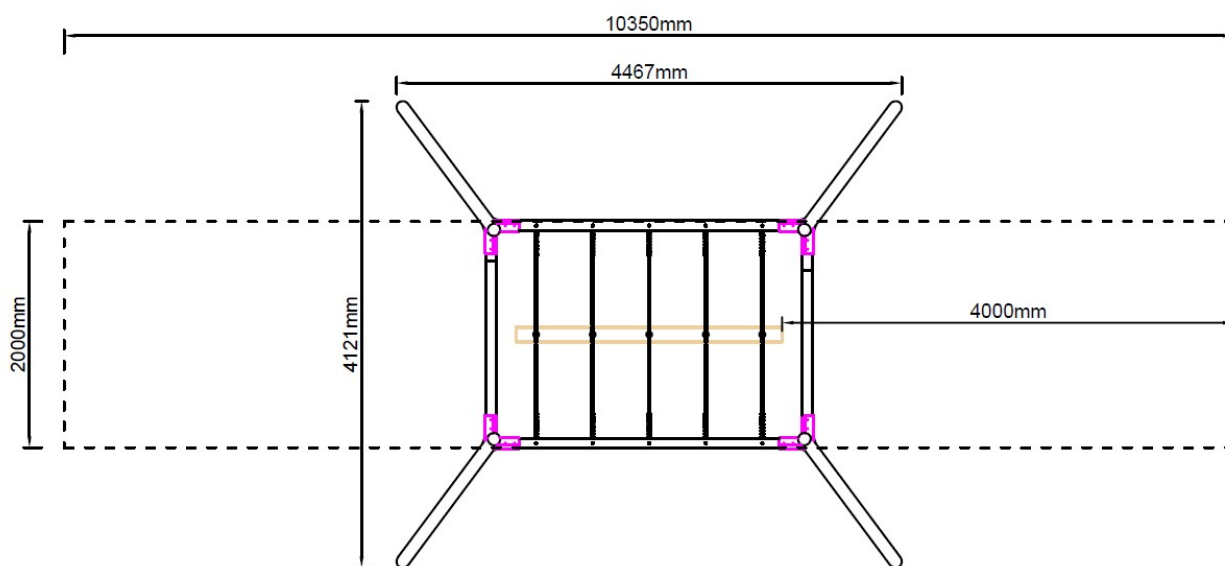

Familieschommel incl. touwschommel

Alle leeftijden

€5.548 excl. BTW

€6.713,08 incl. BTW

Toestelspecificaties

Toestel hoogte	Valhoogte	Valruimte
 300 cm	 150 cm	 21 m ²

Benodigde ruimte

L 1035 cm	X	B 340 cm	X	H 300 cm
------------------	----------	-----------------	----------	-----------------

Toestel grootte

L 338 cm	X	B 340 cm	X	H 300 cm
-----------------	----------	-----------------	----------	-----------------

Productcode S-790

Foto's

Technische tekeningen

Matenplan

Bepaal zelf de kleuren van je professionele speeltoestel