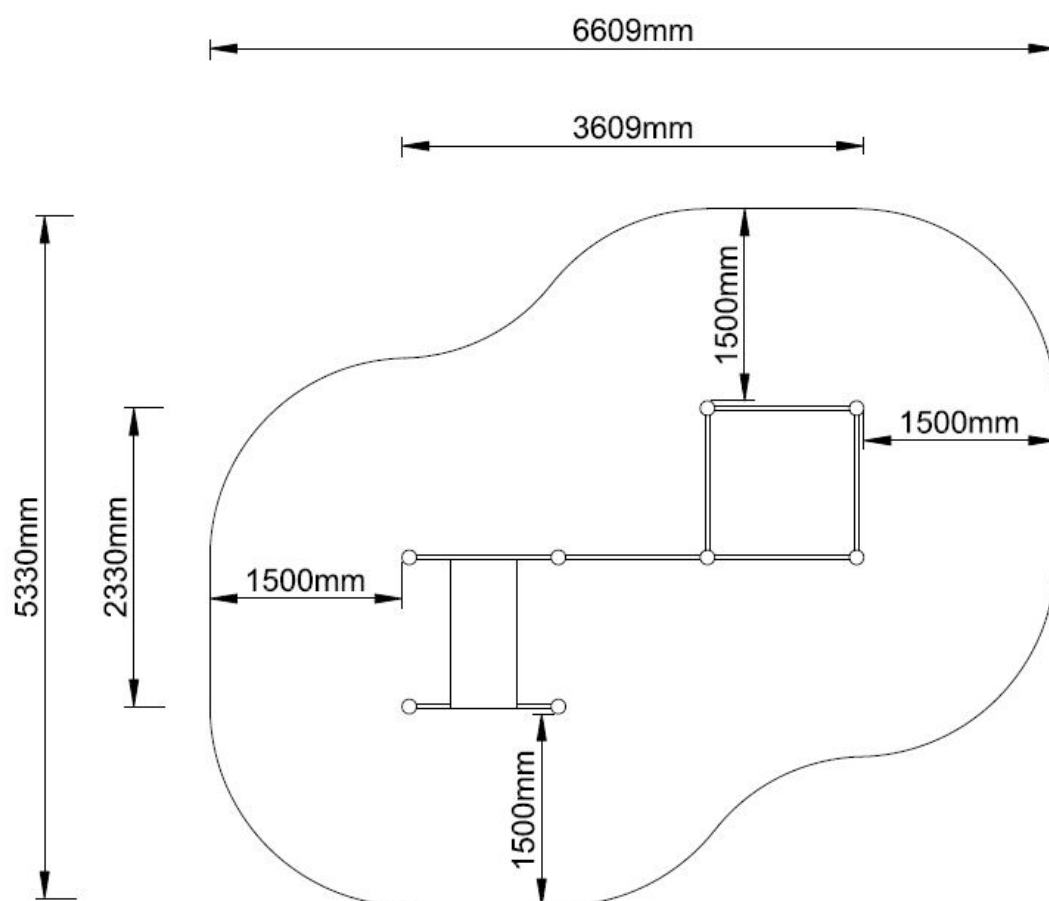

Calisthenics metaal

Leeftijd vanaf 8 jaar

€2.110 excl. BTW

€2.553,10 incl. BTW

Toestelspecificaties

Toestel hoogte	Valhoogte	Valruimte
 210 cm	 159 cm	 35 m ²

Benodigde ruimte

L 661 cm	X	B 533 cm	X	H 210 cm
-----------------	----------	-----------------	----------	-----------------

Toestel grootte

L 361 cm	X	B 233 cm	X	H 210 cm
-----------------	----------	-----------------	----------	-----------------

Productcode CA-1902

Foto's

Technische tekeningen

Matenplan

Bepaal zelf de kleuren van je professionele speeltoestel