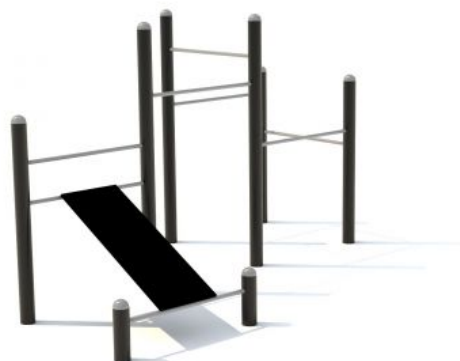

Calisthenics metaal

Leeftijd vanaf 8 jaar

€2.110 excl. BTW

€2.553,10 incl. BTW

Toestelspecificaties

Toestel hoogte	Valhoogte	Valruimte
 210 cm	 159 cm	 35 m ²

Benodigde ruimte

L 661 cm	X	B 533 cm	X	H 210 cm
-----------------	----------	-----------------	----------	-----------------

Toestel grootte

L 361 cm	X	B 233 cm	X	H 210 cm
-----------------	----------	-----------------	----------	-----------------

Productcode CA-1902

Foto's

Technische tekeningen

Matenplan

Bepaal zelf de kleuren van je professionele speeltoestel

Palen Bovenbalk Staanders Wip-balk Schommelstelling	90mm of 114mm gegalvaniseerd gepoedercoat staal met antiroest afwerking	
Vloeren Plateau Trappen Zitvlak	2,5mm staalbord met rubber gecoate anti slip afwerking	 
Duikelstangen Spijlwanden Stangen Hangrekken	2,5mm gegalvaniseerd gepoedercoat antiroest staal. Laser gesneden	 
Wanden Zitjes	PE board	 
Glijbanen	Roestvrij staal Roestvrij staal met PE zijkanen Gerecycled LLDEP 10mm zonbestendig plastic. In mallen vorm gegeven	  
Kunststof	Gerecycled LLDEP 10mm zonbestendig plastic. In mallen vorm gegeven	
Netten	18 mm 6-draads-staaltouwen, onderling verbonden met aluminium verbindings- koppelingen	
Schommel-lagers	Gegalvaniseerd staal, met nylon lagers en M12 draadstang	
Schommel-kettingen	Roestvrij staal Ø6mm	
Schommel-zitting	Spuitgegoten EPDM rubber met aluminium inlegplaat	
Stepjes	Pe Board 15 mm	
Kettingen	8mm RVS kettingen	
Handvaten	LLDEP 10mm met rubber gecoate anti slip afwerking	
Paalkappen	Aluminium Kunststof - Gerecycled LLDEP 10mm zonbestendig plastic. In mallen vorm gegeven	
Schroeven	RVS 6 kant schroeven en gepolijste torx bouten	