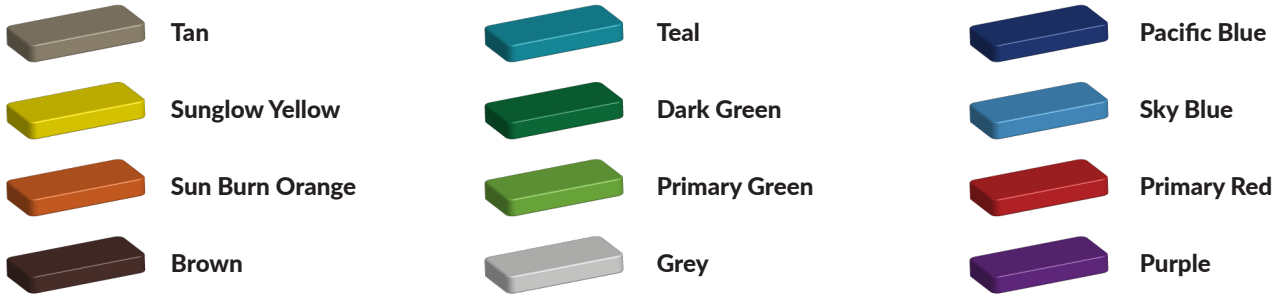

Toestel grootte

L 361 cm	X	B 233 cm	X	H 210 cm
-----------------	----------	-----------------	----------	-----------------

Productcode CA-1902

Foto's

Technische tekeningen

Matenplan

Bepaal zelf de kleuren van je professionele speeltoestel

Kleuren zijn belangrijk in een mensenleven. Kleuren kunnen een bepaald gevoel of een bepaalde sfeer oproepen. Kleuren kunnen de stemming beïnvloeden en geven informatie. Bij de inrichting van een speelplek is het daarom belangrijk rekening te houden met de kleurbeleving van kinderen. En die kunnen per leeftijdsgroep verschillen. Hoe belangrijk is het dan om zelf de kleuren voor een speeltoestel te kunnen kiezen? En deze service is bij TnT Speeltoestellen zonder extra meerkosten!

Kunststof kleuren

Metaal kleuren

PE Kleuren Polyethleen

Onze PE panelen zijn in verschillende diktes leverbaar

Enkele kleuren PE

Dubbele kleuren PE

Technisch materialenoverzicht

Op deze pagina vind je een lijst met de meest gebruikte materialen in onze speeltoestellen en andere producten. Mocht je specifieke informatie wensen over een bepaald toestel of de gebruikte materialen, neem dan even contact met ons op.