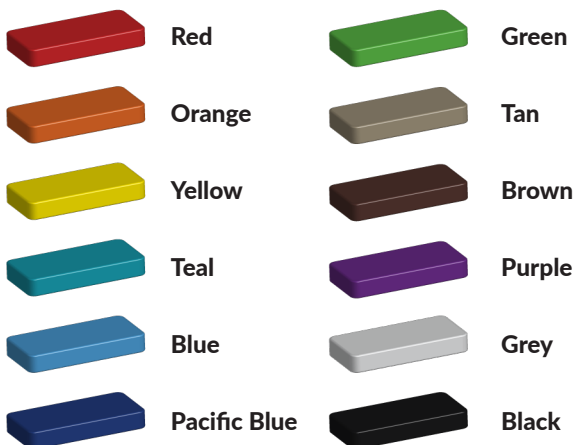

Kleuren zijn belangrijk in een mensenleven. Kleuren kunnen een bepaald gevoel of een bepaalde sfeer oproepen. Kleuren kunnen de stemming beïnvloeden en geven informatie. Bij de inrichting van een speelplek is het daarom belangrijk rekening te houden met de kleurbeleving van kinderen. En die kunnen per leeftijdsgroep verschillen. Hoe belangrijk is het dan om zelf de kleuren voor een speeltoestel te kunnen kiezen? En deze service is bij TnT Speeltoestellen zonder extra meerkosten!

Kunststof kleuren

Metaal kleuren

PE Kleuren Polyethleen

Onze PE panelen zijn in verschillende diktes leverbaar

Enkele kleuren PE

Dubbele kleuren PE

Technisch materialenoverzicht

Op deze pagina vind je een lijst met de meest gebruikte materialen in onze speeltoestellen en andere producten. Mocht je specifieke informatie wensen over een bepaald toestel of de gebruikte materialen, neem dan even contact met ons op.