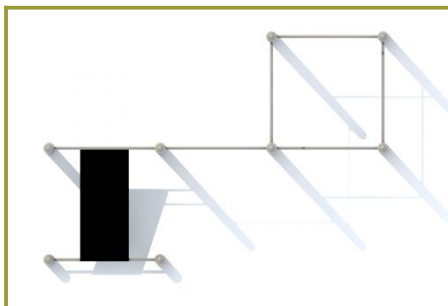

Calisthenics metaal

Leeftijd vanaf 8 jaar

€2.110 excl. BTW

€2.553,10 incl. BTW

Toestelspecificaties

Toestel hoogte	Valhoogte	Valruimte
 210 cm	 159 cm	 35 m ²

Benodigde ruimte

L 661 cm	X	B 533 cm	X	H 210 cm
-----------------	----------	-----------------	----------	-----------------

Toestel grootte

L 361 cm	X	B 233 cm	X	H 210 cm
-----------------	----------	-----------------	----------	-----------------

Productcode CA-1902

Foto's

Technische tekeningen

Matenplan

Bepaal zelf de kleuren van je professionele speeltoestel