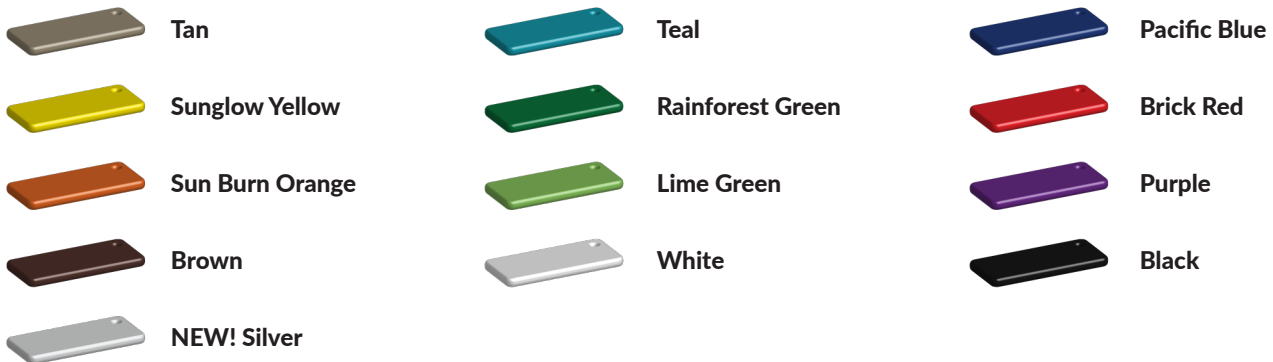

Toestel grootte

L 361 cm	X	B 233 cm	X	H 210 cm
-----------------	----------	-----------------	----------	-----------------

Productcode CA-1902

Foto's

Technische tekeningen

Matenplan

Bepaal zelf de kleuren van je professionele speeltoestel

Kleuren zijn belangrijk in een mensenleven. Kleuren kunnen een bepaald gevoel of een bepaalde sfeer oproepen. Kleuren kunnen de stemming beïnvloeden en geven informatie. Bij de inrichting van een speelplek is het daarom belangrijk rekening te houden met de kleurbeleving van kinderen. En die kunnen per leeftijdsgroep verschillen. Hoe belangrijk is het dan om zelf de kleuren voor een speeltoestel te kunnen kiezen? En deze service is bij TnT Speeltoestellen zonder extra meerkosten!

Kunststof kleuren

Metaal kleuren

PE Kleuren Polyethleen

Onze PE panelen zijn in verschillende diktes leverbaar

Enkele kleuren PE

Dubbele kleuren PE

Technisch materialenoverzicht

Op deze pagina vind je een lijst met de meest gebruikte materialen in onze speeltoestellen en andere producten. Mocht je specifieke informatie wensen over een bepaald toestel of de gebruikte materialen, neem dan even contact met ons op.