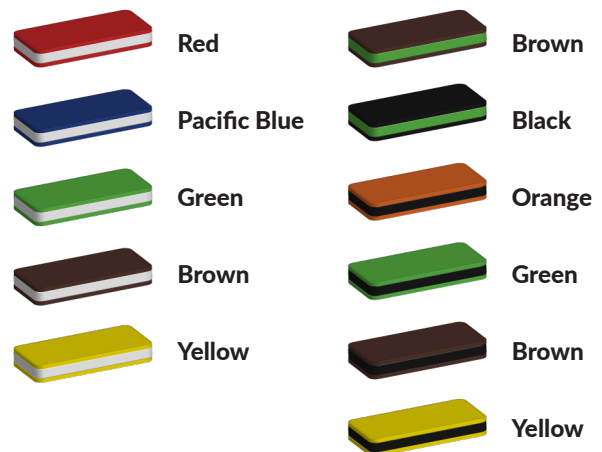

Kleuren zijn belangrijk in een mensenleven. Kleuren kunnen een bepaald gevoel of een bepaalde sfeer oproepen. Kleuren kunnen de stemming beïnvloeden en geven informatie. Bij de inrichting van een speelplek is het daarom belangrijk rekening te houden met de kleurbeleving van kinderen. En die kunnen per leeftijdsgroep verschillen. Hoe belangrijk is het dan om zelf de kleuren voor een speeltoestel te kunnen kiezen? En deze service is bij TnT Speeltoestellen zonder extra meerkosten!

Kunststof kleuren

Metaal kleuren

PE Kleuren Polyethleen

Onze PE panelen zijn in verschillende diktes leverbaar

Enkele kleuren PE

Dubbele kleuren PE

Technisch materialenoverzicht

Op deze pagina vind je een lijst met de meest gebruikte materialen in onze speeltoestellen en andere producten. Mocht je specifieke informatie wensen over een bepaald toestel of de gebruikte materialen, neem dan even contact met ons op.