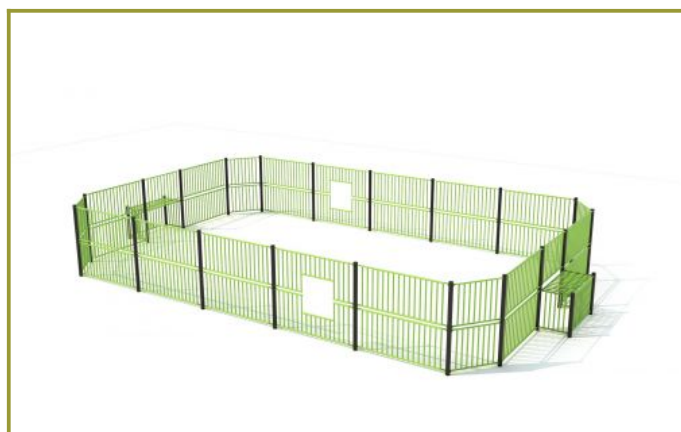

Voetbalkooi met mini goaltjes 7m x 13m

Leeftijd vanaf 4 jaar

€16.690 excl. BTW

€20.194,90 incl. BTW

Toestelspecificaties

Toestel hoogte

 181 cm

Benodigde ruimte

L 1270 cm X **B** 718 cm X **H** 181 cm

Productcode VBK 7x13 meter

Foto's

Technische tekeningen

Matenplan

Bepaal zelf de kleuren van je professionele speeltoestel

Kleuren zijn belangrijk in een mensenleven. Kleuren kunnen een bepaald gevoel of een bepaalde sfeer oproepen. Kleuren kunnen de stemming beïnvloeden en geven informatie. Bij de inrichting van een speelplek is het daarom belangrijk rekening te houden met de kleurbeleving van kinderen. En die kunnen per leeftijdsgroep verschillen. Hoe belangrijk is het dan om zelf de kleuren voor een speeltoestel te kunnen kiezen? En deze service is bij TnT Speeltoestellen zonder extra meerkosten!