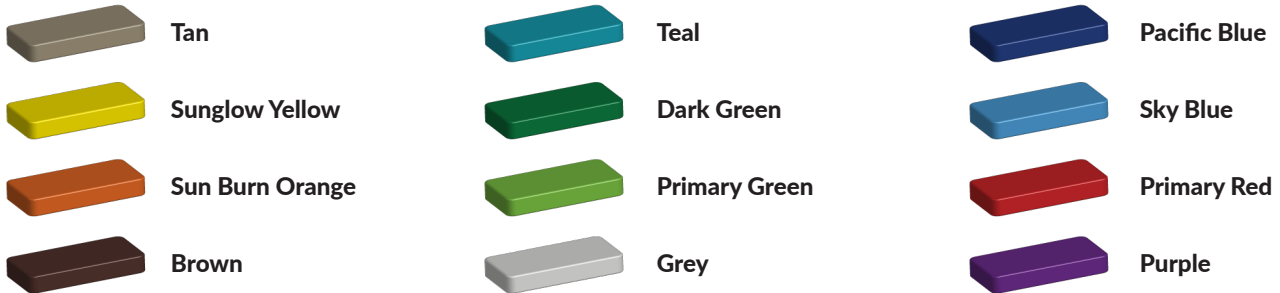

L 1270 cm X **B** 718 cm X **H** 181 cm

Productcode VBK 7x13 meter

Foto's

Technische tekeningen

Matenplan

Bepaal zelf de kleuren van je professionele speeltoestel

Kleuren zijn belangrijk in een mensenleven. Kleuren kunnen een bepaald gevoel of een bepaalde sfeer oproepen. Kleuren kunnen de stemming beïnvloeden en geven informatie. Bij de inrichting van een speelplek is het daarom belangrijk rekening te houden met de kleurbeleving van kinderen. En die kunnen per leeftijdsgroep verschillen. Hoe belangrijk is het dan om zelf de kleuren voor een speeltoestel te kunnen kiezen? En deze service is bij TnT Speeltoestellen zonder extra meerkosten!

Kunststof kleuren

Metaal kleuren

PE Kleuren Polyethleen

Onze PE panelen zijn in verschillende diktes leverbaar

Enkele kleuren PE

Dubbele kleuren PE

Technisch materialenoverzicht

Op deze pagina vind je een lijst met de meest gebruikte materialen in onze speeltoestellen en andere producten. Mocht je specifieke informatie wensen over een bepaald toestel of de gebruikte materialen, neem dan even contact met ons op.