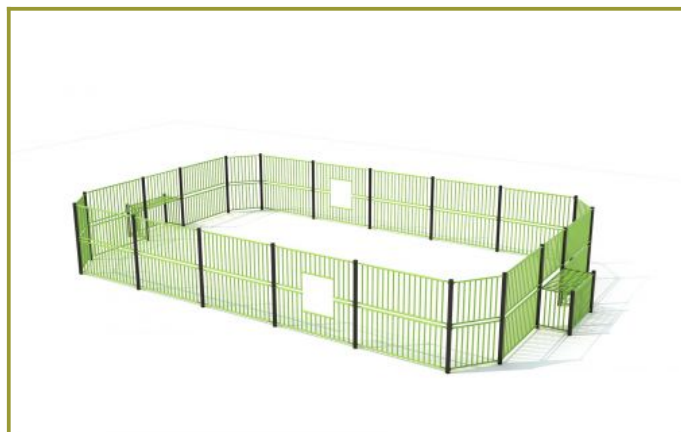

Voetbalkooi met mini goaltjes 7m x 13m

Leeftijd vanaf 4 jaar

€16.690 excl. BTW

€20.194,90 incl. BTW

Toestelspecificaties

Toestel hoogte

 181 cm

Benodigde ruimte

L 1270 cm X **B** 718 cm X **H** 181 cm

Productcode VBK 7x13 meter

Foto's

Technische tekeningen

Matenplan

Bepaal zelf de kleuren van je professionele speeltoestel

Kleuren zijn belangrijk in een mensenleven. Kleuren kunnen een bepaald gevoel of een bepaalde sfeer oproepen. Kleuren kunnen de stemming beïnvloeden en geven informatie. Bij de inrichting van een speelplek is het daarom belangrijk rekening te houden met de kleurbeleving van kinderen. En die kunnen per leeftijdsgroep verschillen. Hoe belangrijk is het dan om zelf de kleuren voor een speeltoestel te kunnen kiezen? En deze service is bij TnT Speeltoestellen zonder extra meerkosten!