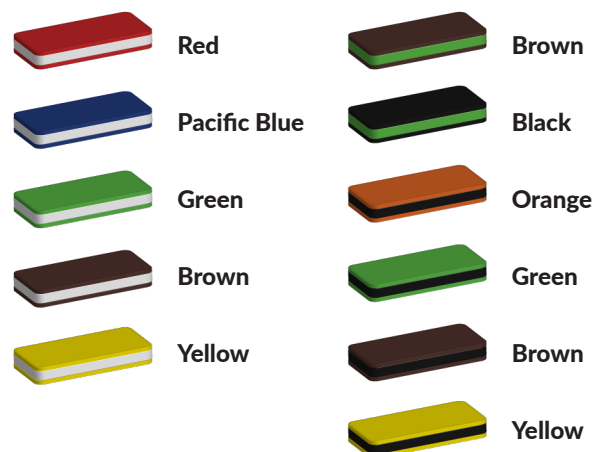

L 1270 cm X **B** 718 cm X **H** 181 cm

Productcode VBK 7x13 meter

Foto's

Technische tekeningen

Matenplan

Bepaal zelf de kleuren van je professionele speeltoestel

Kleuren zijn belangrijk in een mensenleven. Kleuren kunnen een bepaald gevoel of een bepaalde sfeer oproepen. Kleuren kunnen de stemming beïnvloeden en geven informatie. Bij de inrichting van een speelplek is het daarom belangrijk rekening te houden met de kleurbeleving van kinderen. En die kunnen per leeftijdsgroep verschillen. Hoe belangrijk is het dan om zelf de kleuren voor een speeltoestel te kunnen kiezen? En deze service is bij TnT Speeltoestellen zonder extra meerkosten!

Kunststof kleuren

Metaal kleuren

PE Kleuren Polyetheen

Onze PE panelen zijn in verschillende diktes leverbaar

Enkele kleuren PE

Dubbele kleuren PE

Technisch materialenoverzicht

Op deze pagina vind je een lijst met de meest gebruikte materialen in onze speeltoestellen en andere producten. Mocht je specifieke informatie wensen over een bepaald toestel of de gebruikte materialen, neem dan even contact met ons op.