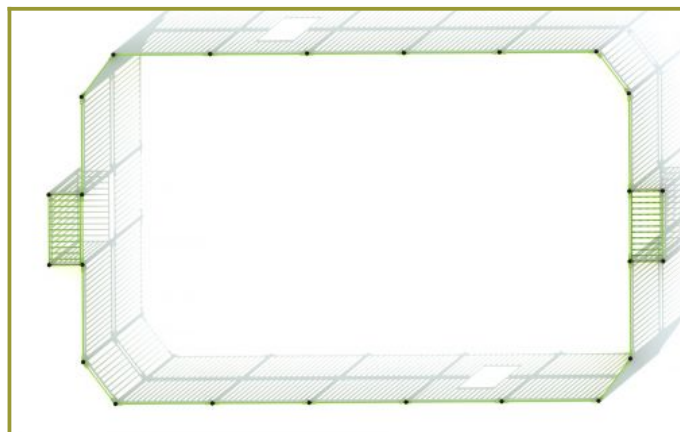

L 1270 cm X **B** 718 cm X **H** 181 cm

Productcode VBK 7x13 meter

Foto's

Technische tekeningen

Matenplan

Bepaal zelf de kleuren van je professionele speeltoestel

Kleuren zijn belangrijk in een mensenleven. Kleuren kunnen een bepaald gevoel of een bepaalde sfeer oproepen. Kleuren kunnen de stemming beïnvloeden en geven informatie. Bij de inrichting van een speelplek is het daarom belangrijk rekening te houden met de kleurbeleving van kinderen. En die kunnen per leeftijdsgroep verschillen. Hoe belangrijk is het dan om zelf de kleuren voor een speeltoestel te kunnen kiezen? En deze service is bij TnT Speeltoestellen zonder extra meerkosten!