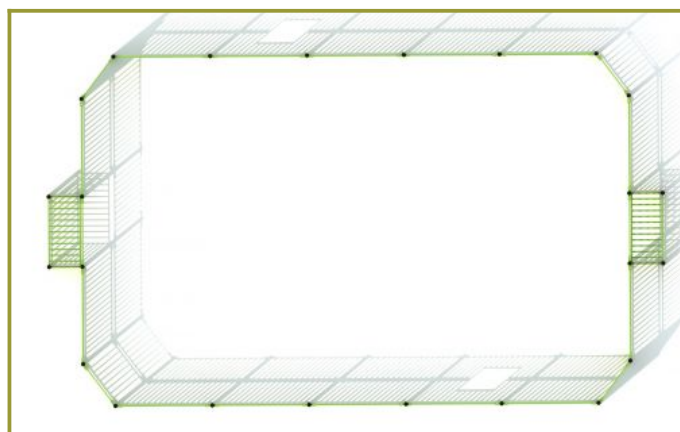

L 1270 cm X **B** 718 cm X **H** 181 cm

Productcode VBK 7x13 meter

Foto's

Technische tekeningen

Matenplan

Bepaal zelf de kleuren van je professionele speeltoestel

Kleuren zijn belangrijk in een mensenleven. Kleuren kunnen een bepaald gevoel of een bepaalde sfeer oproepen. Kleuren kunnen de stemming beïnvloeden en geven informatie. Bij de inrichting van een speelplek is het daarom belangrijk rekening te houden met de kleurbeleving van kinderen. En die kunnen per leeftijdsgroep verschillen. Hoe belangrijk is het dan om zelf de kleuren voor een speeltoestel te kunnen kiezen? En deze service is bij TnT Speeltoestellen zonder extra meerkosten!