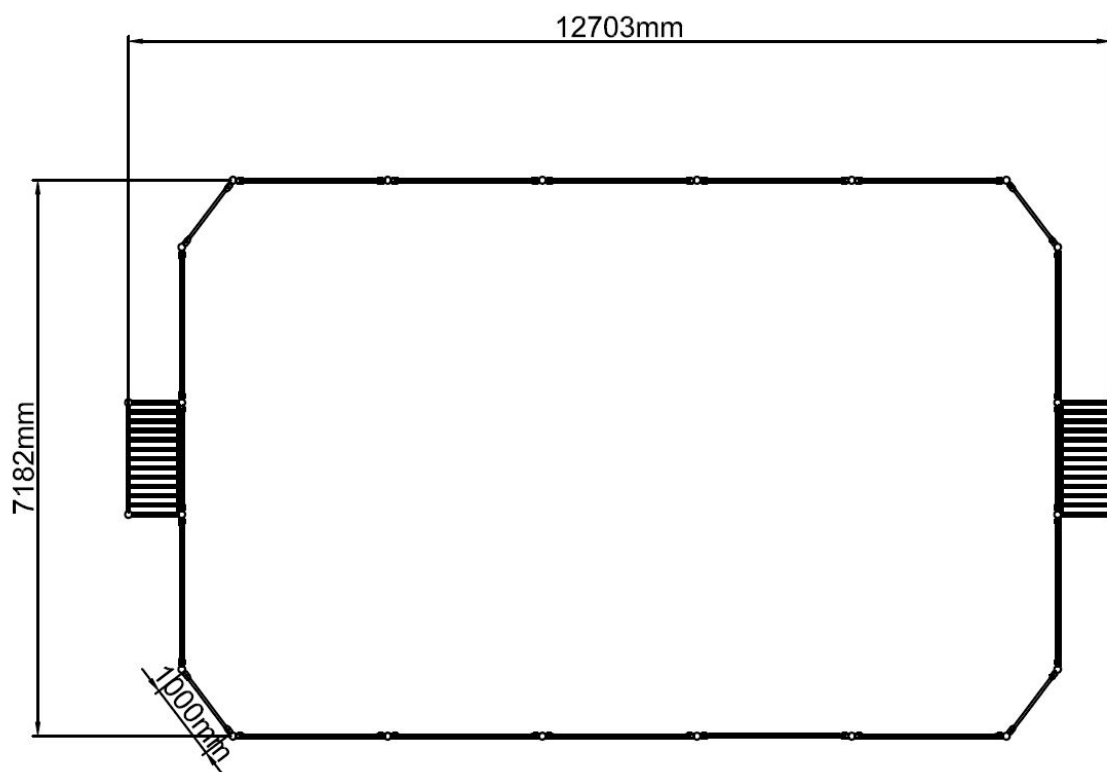

L 1270 cm X **B** 718 cm X **H** 181 cm

Productcode VBK 7x13 meter

Foto's

Technische tekeningen

Matenplan

Bepaal zelf de kleuren van je professionele speeltoestel

Kleuren zijn belangrijk in een mensenleven. Kleuren kunnen een bepaald gevoel of een bepaalde sfeer oproepen. Kleuren kunnen de stemming beïnvloeden en geven informatie. Bij de inrichting van een speelplek is het daarom belangrijk rekening te houden met de kleurbeleving van kinderen. En die kunnen per leeftijdsgroep verschillen. Hoe belangrijk is het dan om zelf de kleuren voor een speeltoestel te kunnen kiezen? En deze service is bij TnT Speeltoestellen zonder extra meerkosten!