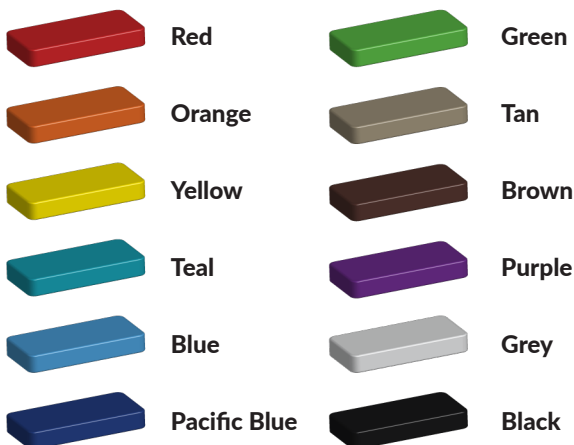

L 1270 cm X **B** 718 cm X **H** 181 cm

Productcode VBK 7x13 meter

Foto's

Technische tekeningen

Matenplan

Bepaal zelf de kleuren van je professionele speeltoestel

Kleuren zijn belangrijk in een mensenleven. Kleuren kunnen een bepaald gevoel of een bepaalde sfeer oproepen. Kleuren kunnen de stemming beïnvloeden en geven informatie. Bij de inrichting van een speelplek is het daarom belangrijk rekening te houden met de kleurbeleving van kinderen. En die kunnen per leeftijdsgroep verschillen. Hoe belangrijk is het dan om zelf de kleuren voor een speeltoestel te kunnen kiezen? En deze service is bij TnT Speeltoestellen zonder extra meerkosten!

Kunststof kleuren

Metaal kleuren

PE Kleuren Polyethleen

Onze PE panelen zijn in verschillende diktes leverbaar

Enkele kleuren PE

Dubbele kleuren PE

Technisch materialenoverzicht

Op deze pagina vind je een lijst met de meest gebruikte materialen in onze speeltoestellen en andere producten. Mocht je specifieke informatie wensen over een bepaald toestel of de gebruikte materialen, neem dan even contact met ons op.