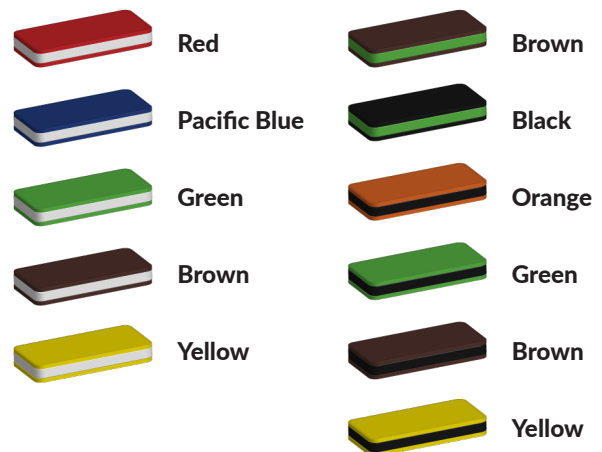

L 1270 cm X **B** 718 cm X **H** 181 cm

Productcode VBK 7x13 meter

Foto's

Technische tekeningen

Matenplan

Bepaal zelf de kleuren van je professionele speeltoestel

Kleuren zijn belangrijk in een mensenleven. Kleuren kunnen een bepaald gevoel of een bepaalde sfeer oproepen. Kleuren kunnen de stemming beïnvloeden en geven informatie. Bij de inrichting van een speelplek is het daarom belangrijk rekening te houden met de kleurbeleving van kinderen. En die kunnen per leeftijdsgroep verschillen. Hoe belangrijk is het dan om zelf de kleuren voor een speeltoestel te kunnen kiezen? En deze service is bij TnT Speeltoestellen zonder extra meerkosten!

Kunststof kleuren

Metaal kleuren

PE Kleuren Polyethleen

Onze PE panelen zijn in verschillende diktes leverbaar

Enkele kleuren PE

Dubbele kleuren PE

Technisch materialenoverzicht

Op deze pagina vind je een lijst met de meest gebruikte materialen in onze speeltoestellen en andere producten. Mocht je specifieke informatie wensen over een bepaald toestel of de gebruikte materialen, neem dan even contact met ons op.