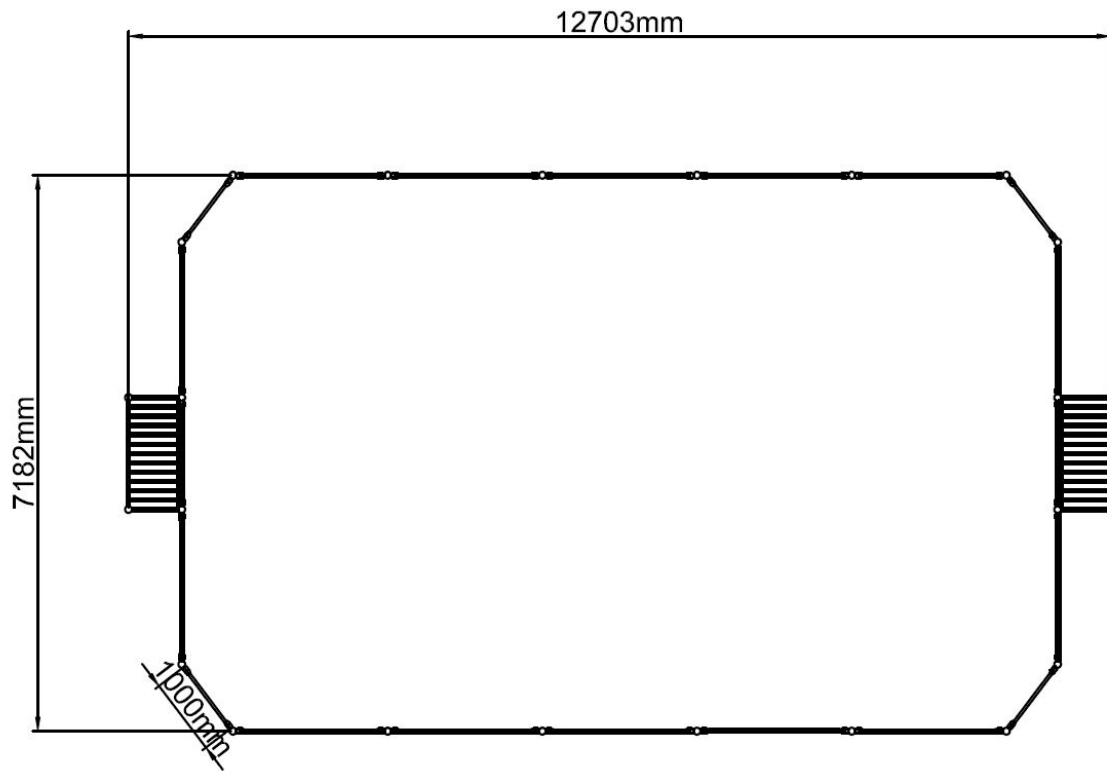

L 1270 cm X **B** 718 cm X **H** 181 cm

Productcode VBK 7x13 meter

Foto's

Technische tekeningen

Matenplan

Bepaal zelf de kleuren van je professionele speeltoestel

Kleuren zijn belangrijk in een mensenleven. Kleuren kunnen een bepaald gevoel of een bepaalde sfeer oproepen. Kleuren kunnen de stemming beïnvloeden en geven informatie. Bij de inrichting van een speelplek is het daarom belangrijk rekening te houden met de kleurbeleving van kinderen. En die kunnen per leeftijdsgroep verschillen. Hoe belangrijk is het dan om zelf de kleuren voor een speeltoestel te kunnen kiezen? En deze service is bij TnT Speeltoestellen zonder extra meerkosten!