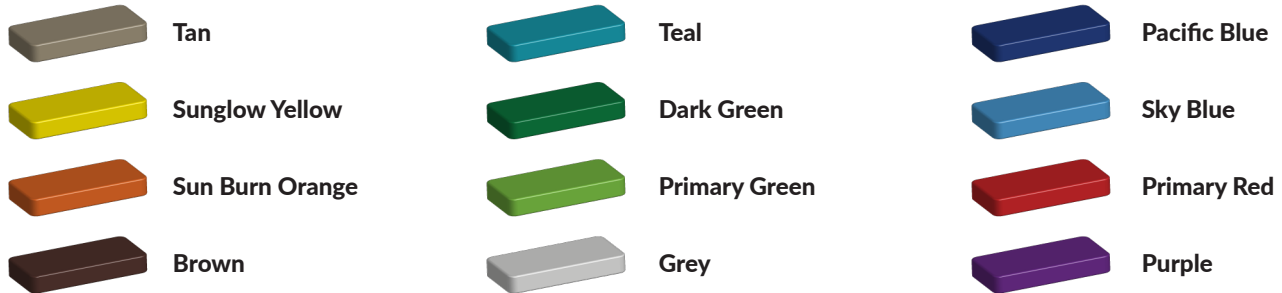

L 1270 cm X **B** 718 cm X **H** 181 cm

Productcode VBK 7x13 meter

Foto's

Technische tekeningen

Matenplan

Bepaal zelf de kleuren van je professionele speeltoestel

Kleuren zijn belangrijk in een mensenleven. Kleuren kunnen een bepaald gevoel of een bepaalde sfeer oproepen. Kleuren kunnen de stemming beïnvloeden en geven informatie. Bij de inrichting van een speelplek is het daarom belangrijk rekening te houden met de kleurbeleving van kinderen. En die kunnen per leeftijdsgroep verschillen. Hoe belangrijk is het dan om zelf de kleuren voor een speeltoestel te kunnen kiezen? En deze service is bij TnT Speeltoestellen zonder extra meerkosten!

Kunststof kleuren

Metaal kleuren

PE Kleuren Polyetheen

Onze PE panelen zijn in verschillende diktes leverbaar

Enkele kleuren PE

Dubbele kleuren PE

Technisch materialenoverzicht

Op deze pagina vind je een lijst met de meest gebruikte materialen in onze speeltoestellen en andere producten. Mocht je specifieke informatie wensen over een bepaald toestel of de gebruikte materialen, neem dan even contact met ons op.