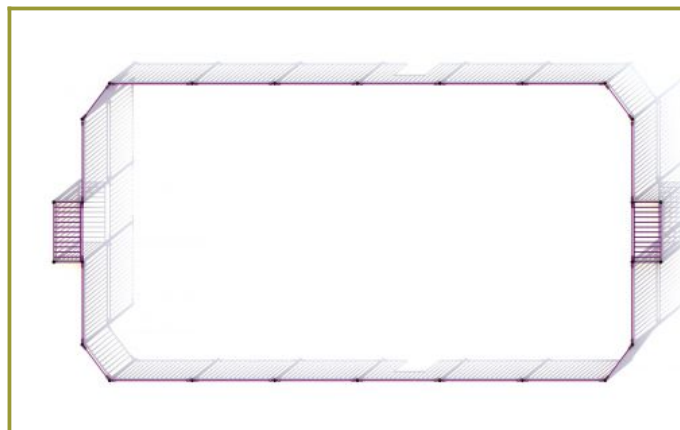

L 1470 cm X B 718 cm X H 181 cm

Productcode VBK-7x15

Foto's

Technische tekeningen

Matenplan

Bepaal zelf de kleuren van je professionele speeltoestel

Kleuren zijn belangrijk in een mensenleven. Kleuren kunnen een bepaald gevoel of een bepaalde sfeer oproepen. Kleuren kunnen de stemming beïnvloeden en geven informatie. Bij de inrichting van een speelplek is het daarom belangrijk rekening te houden met de kleurbeleving van kinderen. En die kunnen per leeftijdsgroep verschillen. Hoe belangrijk is het dan om zelf de kleuren voor een speeltoestel te kunnen kiezen? En deze service is bij TnT Speeltoestellen zonder extra meerkosten!