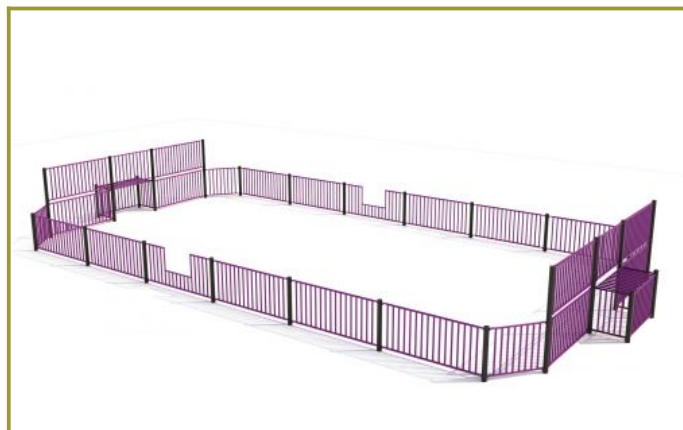

L 1470 cm X B 718 cm X H 181 cm

Productcode VBK-7x15

Foto's

Technische tekeningen

Matenplan

Bepaal zelf de kleuren van je professionele speeltoestel

Kleuren zijn belangrijk in een mensenleven. Kleuren kunnen een bepaald gevoel of een bepaalde sfeer oproepen. Kleuren kunnen de stemming beïnvloeden en geven informatie. Bij de inrichting van een speelplek is het daarom belangrijk rekening te houden met de kleurbeleving van kinderen. En die kunnen per leeftijdsgroep verschillen. Hoe belangrijk is het dan om zelf de kleuren voor een speeltoestel te kunnen kiezen? En deze service is bij TnT Speeltoestellen zonder extra meerkosten!