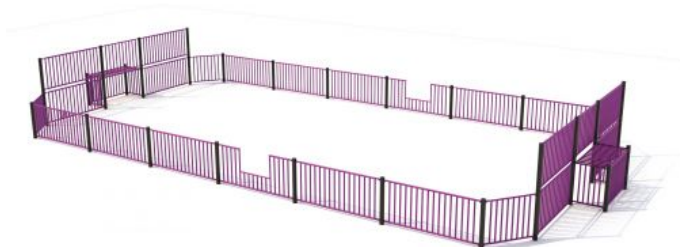

L 1470 cm X B 718 cm X H 181 cm

Productcode VBK-7x15

Foto's

Technische tekeningen

Matenplan

Bepaal zelf de kleuren van je professionele speeltoestel

Kleuren zijn belangrijk in een mensenleven. Kleuren kunnen een bepaald gevoel of een bepaalde sfeer oproepen. Kleuren kunnen de stemming beïnvloeden en geven informatie. Bij de inrichting van een speelplek is het daarom belangrijk rekening te houden met de kleurbeleving van kinderen. En die kunnen per leeftijdsgroep verschillen. Hoe belangrijk is het dan om zelf de kleuren voor een speeltoestel te kunnen kiezen? En deze service is bij TnT Speeltoestellen zonder extra meerkosten!

Palen Bovenbalk Staanders Wip-balk Schommelstelling	90mm of 114mm gegalvaniseerd gepoedercoat staal met antiroest afwerking	
Vloeren Plateau Trappen Zitvlak	2,5mm staalbord met rubber gecoate anti slip afwerking	 
Duikelstangen Spijwanden Stangen Hangrekken	2,5mm gegalvaniseerd gepoedercoat antiroest staal. Laser gesneden	 
Wanden Zitjes	PE board	 
Glijbanen	Roestvrij staal Roestvrij staal met PE zijanten Gerecycled LLDEP 10mm zonbestendig plastic. In mallen vorm gegeven	  
Kunststof	Gerecycled LLDEP 10mm zonbestendig plastic. In mallen vorm gegeven	
Netten	18 mm 6-draads-staaltouwen, onderling verbonden met aluminium verbindings- koppelingen	
Schommel-lagers	Gegalvaniseerd staal, met nylon lagers en M12 draadstang	
Schommel-kettingen	Roestvrij staal Ø6mm	
Schommel-zitting	Spuitgegoten EPDM rubber met aluminium inlegplaat	
Stepjes	Pe Board 15 mm	
Kettingen	8mm RVS kettingen	
Handvaten	LLDEP 10mm met rubber gecoate anti slip afwerking	
Paalkappen	Aluminium Kunststof - Gerecycled LLDEP 10mm zonbestendig plastic. In mallen vorm gegeven	
Schroeven	RVS 6 kant schroeven en gepolijste torx bouten	