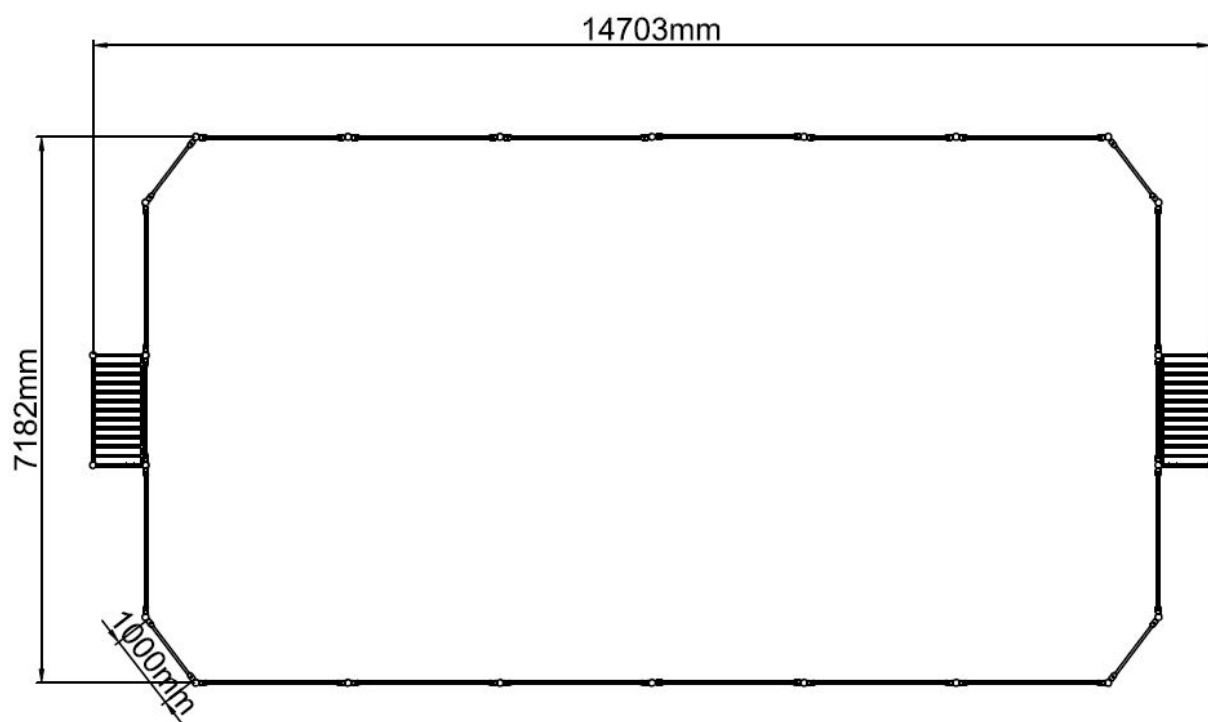

L 1470 cm X B 718 cm X H 181 cm

Productcode VBK-7x15

Foto's

Technische tekeningen

Matenplan

Bepaal zelf de kleuren van je professionele speeltoestel

Kleuren zijn belangrijk in een mensenleven. Kleuren kunnen een bepaald gevoel of een bepaalde sfeer oproepen. Kleuren kunnen de stemming beïnvloeden en geven informatie. Bij de inrichting van een speelplek is het daarom belangrijk rekening te houden met de kleurbeleving van kinderen. En die kunnen per leeftijdsgroep verschillen. Hoe belangrijk is het dan om zelf de kleuren voor een speeltoestel te kunnen kiezen? En deze service is bij TnT Speeltoestellen zonder extra meerkosten!