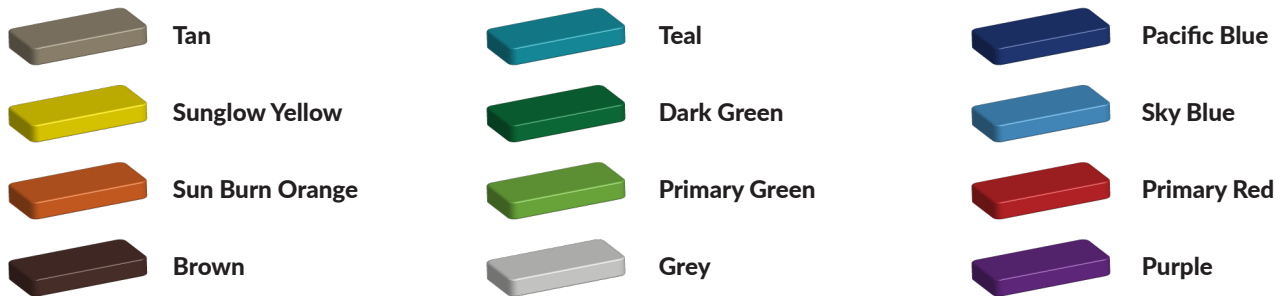

Spel paneel dieren

Leeftijd tot 8 jaar

€763 excl. BTW

€923,23 incl. BTW

Toestelspecificaties

Toestel grootte

L 79 cm X B 4 cm X H 1000 cm

Productcode PE-P201913

Foto's

Bepaal zelf de kleuren van je professionele speeltoestel

Kleuren zijn belangrijk in een mensenleven. Kleuren kunnen een bepaald gevoel of een bepaalde sfeer oproepen. Kleuren kunnen de stemming beïnvloeden en geven informatie. Bij de inrichting van een speelplek is het daarom belangrijk rekening te houden met de kleurbeleving van kinderen. En die kunnen per leeftijdsgroep verschillen. Hoe belangrijk is het dan om zelf de kleuren voor een speeltoestel te kunnen kiezen? En deze service is bij TnT Speeltoestellen zonder extra meerkosten!

Kunststof kleuren

Metaal kleuren

PE Kleuren Polyethleen

Onze PE panelen zijn in verschillende diktes leverbaar

Enkele kleuren PE

Dubbele kleuren PE

Technisch materialenoverzicht

Op deze pagina vind je een lijst met de meest gebruikte materialen in onze speeltoestellen en andere producten. Mocht je specifieke informatie wensen over een bepaald toestel of de gebruikte materialen, neem dan even contact met ons op.