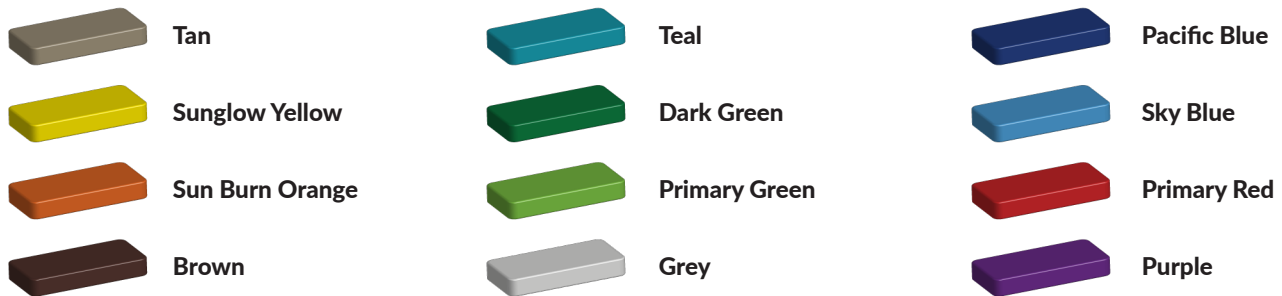

Spel paneel kleuren bollen

Leeftijd tot 8 jaar

€846 excl. BTW

€1.023,66 incl. BTW

Toestelspecificaties

Toestel grootte

L 79 cm X B 6 cm X H 1000 cm

Productcode PE-P201912

Foto's

Bepaal zelf de kleuren van je professionele speeltoestel

Kleuren zijn belangrijk in een mensenleven. Kleuren kunnen een bepaald gevoel of een bepaalde sfeer oproepen. Kleuren kunnen de stemming beïnvloeden en geven informatie. Bij de inrichting van een speelplek is het daarom belangrijk rekening te houden met de kleurbeleving van kinderen. En die kunnen per leeftijdsgroep verschillen. Hoe belangrijk is het dan om zelf de kleuren voor een speeltoestel te kunnen kiezen? En deze service is bij TnT Speeltoestellen zonder extra meerkosten!

Kunststof kleuren

Metaal kleuren

PE Kleuren Polyethleen

Onze PE panelen zijn in verschillende diktes leverbaar

Enkele kleuren PE

Dubbele kleuren PE

Technisch materialenoverzicht

Op deze pagina vind je een lijst met de meest gebruikte materialen in onze speeltoestellen en andere producten. Mocht je specifieke informatie wensen over een bepaald toestel of de gebruikte materialen, neem dan even contact met ons op.