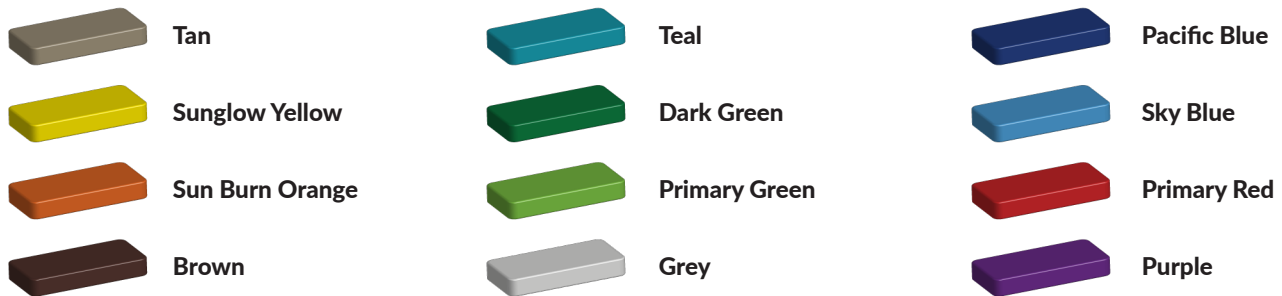

Spel paneel auto

Leeftijd tot 8 jaar

€466 excl. BTW

€563,86 incl. BTW

Toestelspecificaties

Toestel grootte

L 79 cm X B 4 cm X H 1000 cm

Productcode PE-P201911

Foto's

Bepaal zelf de kleuren van je professionele speeltoestel

Kleuren zijn belangrijk in een mensenleven. Kleuren kunnen een bepaald gevoel of een bepaalde sfeer oproepen. Kleuren kunnen de stemming beïnvloeden en geven informatie. Bij de inrichting van een speelplek is het daarom belangrijk rekening te houden met de kleurbeleving van kinderen. En die kunnen per leeftijdsgroep verschillen. Hoe belangrijk is het dan om zelf de kleuren voor een speeltoestel te kunnen kiezen? En deze service is bij TnT Speeltoestellen zonder extra meerkosten!

Kunststof kleuren

Metaal kleuren

PE Kleuren Polyethleen

Onze PE panelen zijn in verschillende diktes leverbaar

Enkele kleuren PE

Dubbele kleuren PE

Technisch materialenoverzicht

Op deze pagina vind je een lijst met de meest gebruikte materialen in onze speeltoestellen en andere producten. Mocht je specifieke informatie wensen over een bepaald toestel of de gebruikte materialen, neem dan even contact met ons op.