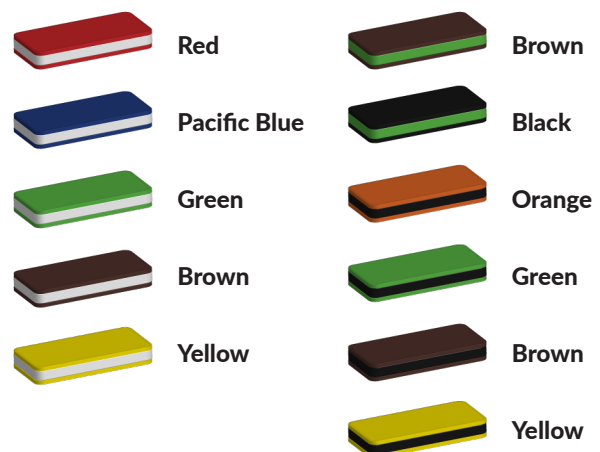

Foto's

Bepaal zelf de kleuren van je professionele speeltoestel

Kleuren zijn belangrijk in een mensenleven. Kleuren kunnen een bepaald gevoel of een bepaalde sfeer oproepen. Kleuren kunnen de stemming beïnvloeden en geven informatie. Bij de inrichting van een speelplek is het daarom belangrijk rekening te houden met de kleurbeleving van kinderen. En die kunnen per leeftijdsgroep verschillen. Hoe belangrijk is het dan om zelf de kleuren voor een speeltoestel te kunnen kiezen? En deze service is bij TnT Speeltoestellen zonder extra meerkosten!

Kunststof kleuren

Metaal kleuren

PE Kleuren Polyethleen

Onze PE panelen zijn in verschillende diktes leverbaar

Enkele kleuren PE

Dubbele kleuren PE

Technisch materialenoverzicht

Op deze pagina vind je een lijst met de meest gebruikte materialen in onze speeltoestellen en andere producten. Mocht je specifieke informatie wensen over een bepaald toestel of de gebruikte materialen, neem dan even contact met ons op.

Palen
Bovenbalk
Staanders
Wip-balk
Schommelstelling

90mm of 114mm gegalvaniseerd gepoedercoat staal met antiroest afwerking

Vloeren
Plateau
Trappen
Zitvlak

2,5mm staalbord met rubber gecoate anti slip afwerking