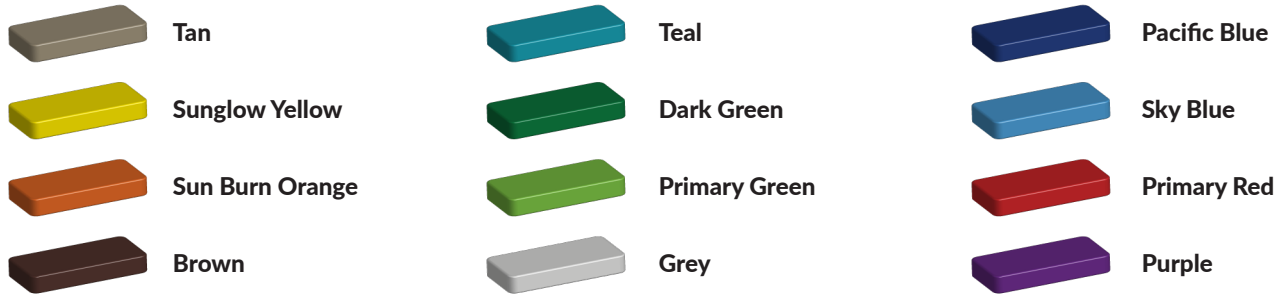

Spel paneel draaiend kompas

Leeftijd tot 8 jaar

€531 excl. BTW

€642,51 incl. BTW

Toestelspecificaties

Toestel grootte

L 79 cm X B 4 cm X H 1000 cm

Productcode PE-P201910

Foto's

Bepaal zelf de kleuren van je professionele speeltoestel

Kleuren zijn belangrijk in een mensenleven. Kleuren kunnen een bepaald gevoel of een bepaalde sfeer oproepen. Kleuren kunnen de stemming beïnvloeden en geven informatie. Bij de inrichting van een speelplek is het daarom belangrijk rekening te houden met de kleurbeleving van kinderen. En die kunnen per leeftijdsgroep verschillen. Hoe belangrijk is het dan om zelf de kleuren voor een speeltoestel te kunnen kiezen? En deze service is bij TnT Speeltoestellen zonder extra meerkosten!

Kunststof kleuren

Metaal kleuren

PE Kleuren Polyethleen

Onze PE panelen zijn in verschillende diktes leverbaar

Enkele kleuren PE

Dubbele kleuren PE

Technisch materialenoverzicht

Op deze pagina vind je een lijst met de meest gebruikte materialen in onze speeltoestellen en andere producten. Mocht je specifieke informatie wensen over een bepaald toestel of de gebruikte materialen, neem dan even contact met ons op.