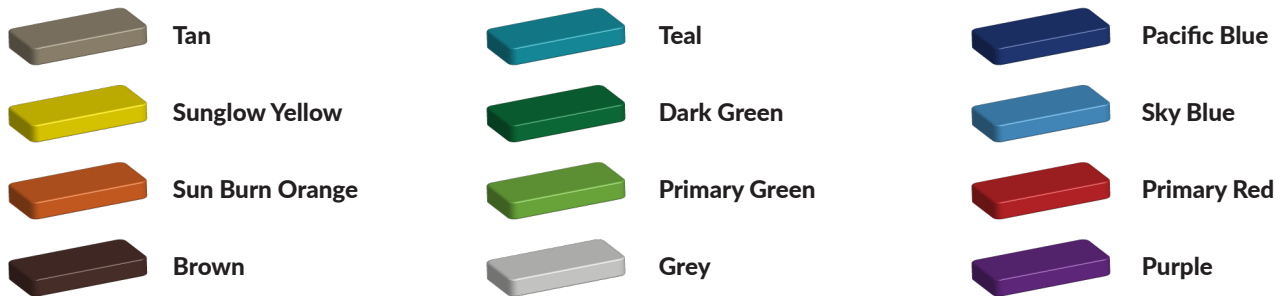

Spel paneel kleuren vergelijken

Leeftijd tot 8 jaar

€1.063 excl. BTW

€1.286,23 incl. BTW

Toestelspecificaties

Toestel grootte

L 79 cm X B 6 cm X H 1000 cm

Productcode PE-P20198

Foto's

Bepaal zelf de kleuren van je professionele speeltoestel

Kleuren zijn belangrijk in een mensenleven. Kleuren kunnen een bepaald gevoel of een bepaalde sfeer oproepen. Kleuren kunnen de stemming beïnvloeden en geven informatie. Bij de inrichting van een speelplek is het daarom belangrijk rekening te houden met de kleurbeleving van kinderen. En die kunnen per leeftijdsgroep verschillen. Hoe belangrijk is het dan om zelf de kleuren voor een speeltoestel te kunnen kiezen? En deze service is bij TnT Speeltoestellen zonder extra meerkosten!

Kunststof kleuren

Metaal kleuren

PE Kleuren Polyetheen

Onze PE panelen zijn in verschillende diktes leverbaar

Enkele kleuren PE

Dubbele kleuren PE

Technisch materialenoverzicht

Op deze pagina vind je een lijst met de meest gebruikte materialen in onze speeltoestellen en andere producten. Mocht je specifieke informatie wensen over een bepaald toestel of de gebruikte materialen, neem dan even contact met ons op.