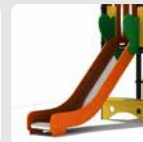

Duikelstangen  
Spijlwanden  
Stangen  
Hangrekken

2,5mm gegalvaniseerd gepoedercoat antiroest staal. Laser gesneden

Wanden  
Zitjes

PE board

Glijbanen

Roestvrij staal  
Roestvrij staal met PE zijanten  
Gerecycled LLDEP 10mm zonbestendig plastic.  
In mallen vorm gegeven

Kunststof

Gerecycled LLDEP 10mm zonbestendig plastic. In mallen vorm gegeven

Netten

18 mm 6-draads-staaltouwen, onderling verbonden met aluminium verbindings- koppelingen

Schommel-lagers

Gegalvaniseerd staal, met nylon lagers en M12 draadstang