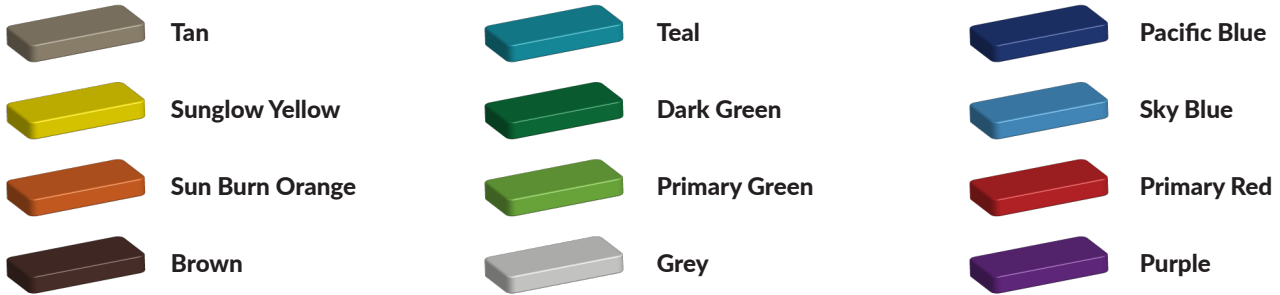

Bepaal zelf de kleuren van je professionele speeltoestel

Kleuren zijn belangrijk in een mensenleven. Kleuren kunnen een bepaald gevoel of een bepaalde sfeer oproepen. Kleuren kunnen de stemming beïnvloeden en geven informatie. Bij de inrichting van een speelplek is het daarom belangrijk rekening te houden met de kleurbeleving van kinderen. En die kunnen per leeftijdsgroep verschillen. Hoe belangrijk is het dan om zelf de kleuren voor een speeltoestel te kunnen kiezen? En deze service is bij TnT Speeltoestellen zonder extra meerkosten!

Kunststof kleuren