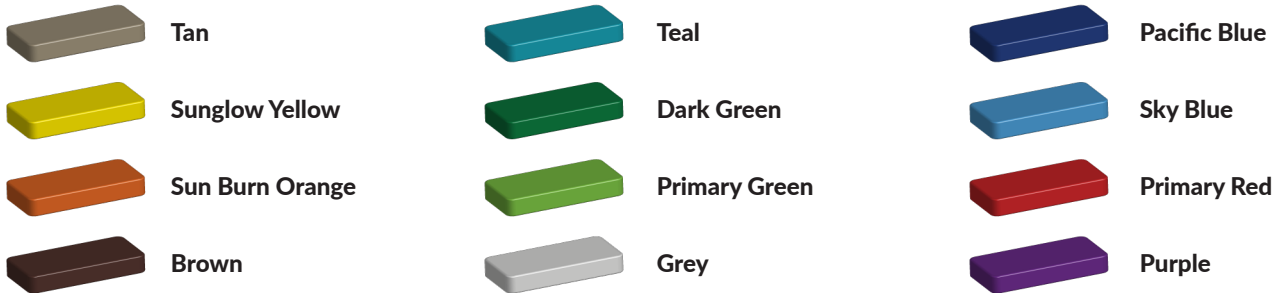

Spel paneel stuur-auto

Leeftijd tot 8 jaar

€343 excl. BTW

€415,03 incl. BTW

Toestelspecificaties

Toestel grootte

L 79 cm X B 4 cm X H 1000 cm

Productcode PE-P20196

Foto's

Bepaal zelf de kleuren van je professionele speeltoestel

Kleuren zijn belangrijk in een mensenleven. Kleuren kunnen een bepaald gevoel of een bepaalde sfeer oproepen. Kleuren kunnen de stemming beïnvloeden en geven informatie. Bij de inrichting van een speelplek is het daarom belangrijk rekening te houden met de kleurbeleving van kinderen. En die kunnen per leeftijdsgroep verschillen. Hoe belangrijk is het dan om zelf de kleuren voor een speeltoestel te kunnen kiezen? En deze service is bij TnT Speeltoestellen zonder extra meerkosten!

Kunststof kleuren

Metaal kleuren

PE Kleuren Polyetheen

Onze PE panelen zijn in verschillende diktes leverbaar

Enkele kleuren PE

Dubbele kleuren PE

Technisch materialenoverzicht

Op deze pagina vind je een lijst met de meest gebruikte materialen in onze speeltoestellen en andere producten. Mocht je specifieke informatie wensen over een bepaald toestel of de gebruikte materialen, neem dan even contact met ons op.