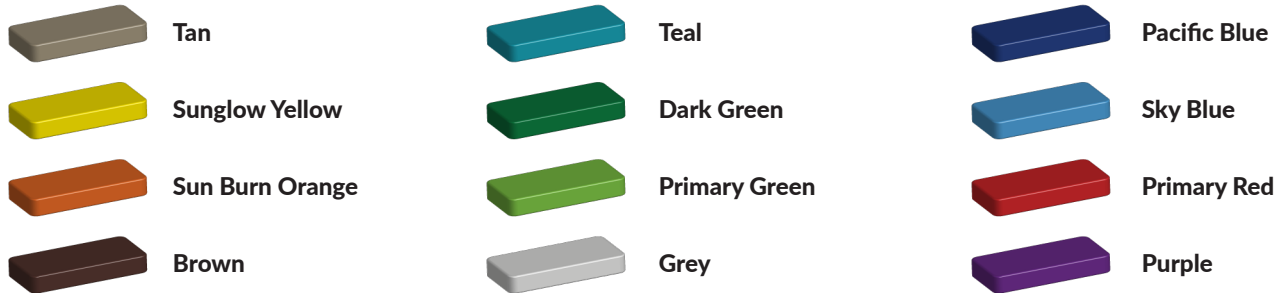

Bepaal zelf de kleuren van je professionele speeltoestel

Kleuren zijn belangrijk in een mensenleven. Kleuren kunnen een bepaald gevoel of een bepaalde sfeer oproepen. Kleuren kunnen de stemming beïnvloeden en geven informatie. Bij de inrichting van een speelplek is het daarom belangrijk rekening te houden met de kleurbeleving van kinderen. En die kunnen per leeftijdsgroep verschillen. Hoe belangrijk is het dan om zelf de kleuren voor een speeltoestel te kunnen kiezen? En deze service is bij TnT Speeltoestellen zonder extra meerkosten!

Kunststof kleuren