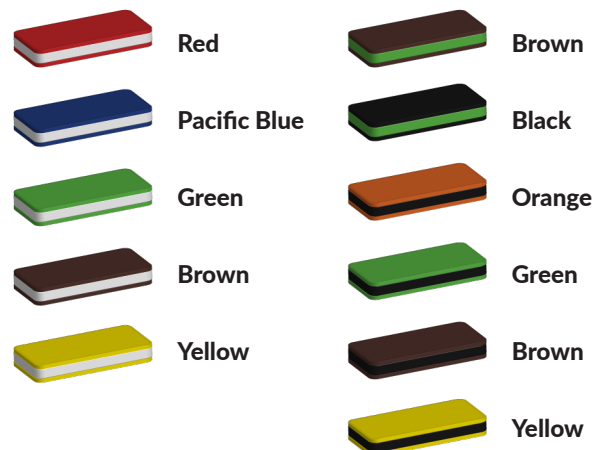

Betaalbare speelstructuren

Spelpanelen kunnen los geplaatst worden maar ook in combinatie met een [speelhuis](#) of ander [speeltoestel](#). Deze onderhoudsvrije speelelementen uit de [kleurrijk en duurzaam serie](#) van TnT Speeltoestellen bestaan uit zwarte staanders van gepoedercoat staal en kleurrijke borden van PE-polytheen. Je kunt ook kiezen voor andere spelpanelen of deze wanden (op een ander tijdstip) uitbreiden met meerdere spelpanelen zoals een klokpaneel, weerpaneel of muziekpaneel. Het zijn goedkope maar zeer educatieve speelelementen op bijvoorbeeld het schoolplein. Leren en spelen komen op deze manier samen.

Foto's

Bepaal zelf de kleuren van je professionele speeltoestel

Kleuren zijn belangrijk in een mensenleven. Kleuren kunnen een bepaald gevoel of een bepaalde sfeer oproepen. Kleuren kunnen de stemming beïnvloeden en geven informatie. Bij de inrichting van een speelplek is het daarom belangrijk rekening te houden met de kleurbeleving van kinderen. En die kunnen per leeftijdsgroep verschillen. Hoe belangrijk is het dan om zelf de kleuren voor een speeltoestel te kunnen kiezen? En deze service is bij TnT Speeltoestellen zonder extra meerkosten!

Kunststof kleuren

Metaal kleuren

PE Kleuren Polyetheen

Onze PE panelen zijn in verschillende diktes leverbaar

Enkele kleuren PE

Dubbele kleuren PE

Technisch materialenoverzicht

Op deze pagina vind je een lijst met de meest gebruikte materialen in onze speeltoestellen en andere producten. Mocht je specifieke informatie wensen over een bepaald toestel of de gebruikte materialen, neem dan even contact met ons op.