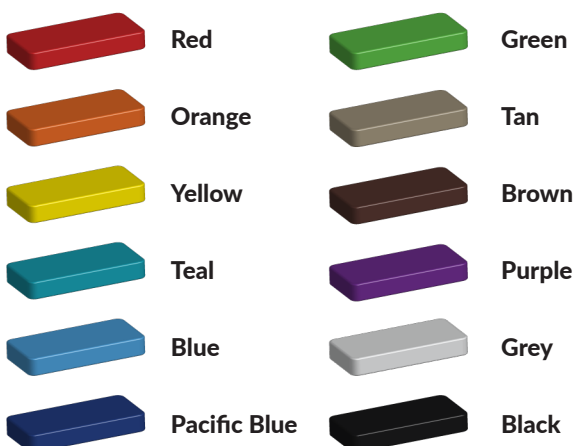

Foto's

Bepaal zelf de kleuren van je professionele speeltoestel

Kleuren zijn belangrijk in een mensenleven. Kleuren kunnen een bepaald gevoel of een bepaalde sfeer oproepen. Kleuren kunnen de stemming beïnvloeden en geven informatie. Bij de inrichting van een speelplek is het daarom belangrijk rekening te houden met de kleurbeleving van kinderen. En die kunnen per leeftijdsgroep verschillen. Hoe belangrijk is het dan om zelf de kleuren voor een speeltoestel te kunnen kiezen? En deze service is bij TnT Speeltoestellen zonder extra meerkosten!

Kunststof kleuren

Metaal kleuren

PE Kleuren Polyethleen

Onze PE panelen zijn in verschillende diktes leverbaar

Enkele kleuren PE

Dubbele kleuren PE

Technisch materialenoverzicht

Op deze pagina vind je een lijst met de meest gebruikte materialen in onze speeltoestellen en andere producten. Mocht je specifieke informatie wensen over een bepaald toestel of de gebruikte materialen, neem dan even contact met ons op.