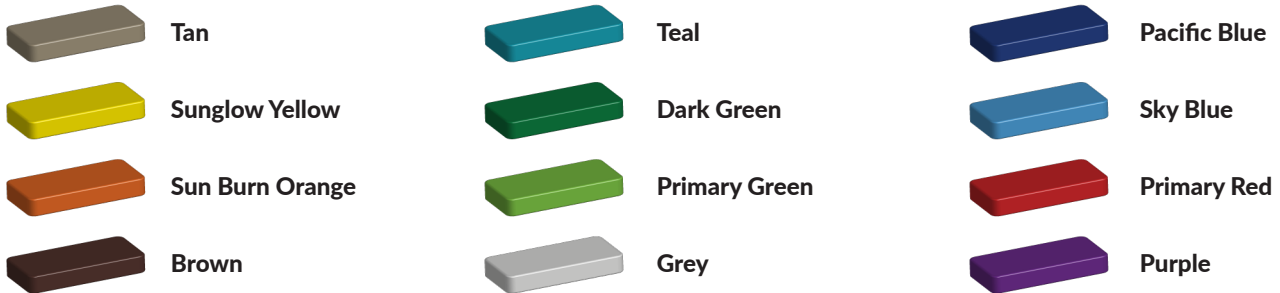

Spel paneel kompas

Leeftijd tot 8 jaar

€375 excl. BTW

€453,75 incl. BTW

Toestelspecificaties

Toestel grootte

L 79 cm X B 4 cm X H 1000 cm

Productcode PE-P20194

Foto's

Bepaal zelf de kleuren van je professionele speeltoestel

Kleuren zijn belangrijk in een mensenleven. Kleuren kunnen een bepaald gevoel of een bepaalde sfeer oproepen. Kleuren kunnen de stemming beïnvloeden en geven informatie. Bij de inrichting van een speelplek is het daarom belangrijk rekening te houden met de kleurbeleving van kinderen. En die kunnen per leeftijdsgroep verschillen. Hoe belangrijk is het dan om zelf de kleuren voor een speeltoestel te kunnen kiezen? En deze service is bij TnT Speeltoestellen zonder extra meerkosten!

Kunststof kleuren

Metaal kleuren

PE Kleuren Polyethleen

Onze PE panelen zijn in verschillende diktes leverbaar

Enkele kleuren PE

Dubbele kleuren PE

Technisch materialenoverzicht

Op deze pagina vind je een lijst met de meest gebruikte materialen in onze speeltoestellen en andere producten. Mocht je specifieke informatie wensen over een bepaald toestel of de gebruikte materialen, neem dan even contact met ons op.