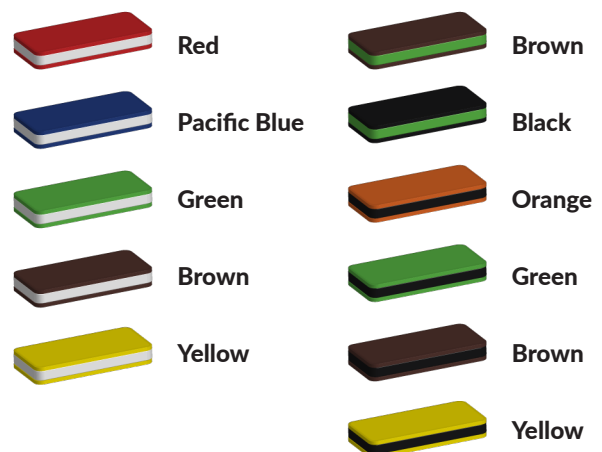

Foto's

Bepaal zelf de kleuren van je professionele speeltoestel

Kleuren zijn belangrijk in een mensenleven. Kleuren kunnen een bepaald gevoel of een bepaalde sfeer oproepen. Kleuren kunnen de stemming beïnvloeden en geven informatie. Bij de inrichting van een speelplek is het daarom belangrijk rekening te houden met de kleurbeleving van kinderen. En die kunnen per leeftijdsgroep verschillen. Hoe belangrijk is het dan om zelf de kleuren voor een speeltoestel te kunnen kiezen? En deze service is bij TnT Speeltoestellen zonder extra meerkosten!

Kunststof kleuren

Metaal kleuren

PE Kleuren Polyethleen

Onze PE panelen zijn in verschillende diktes leverbaar

Enkele kleuren PE

Dubbele kleuren PE

Technisch materialenoverzicht

Op deze pagina vind je een lijst met de meest gebruikte materialen in onze speeltoestellen en andere producten. Mocht je specifieke informatie wensen over een bepaald toestel of de gebruikte materialen, neem dan even contact met ons op.