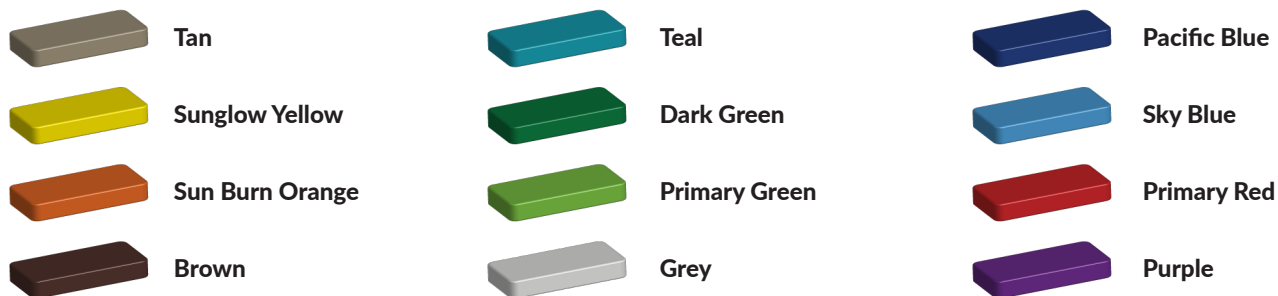

Spel paneel hulpdiensten

Leeftijd tot 8 jaar

€536 excl. BTW

€648,56 incl. BTW

Toestelspecificaties

Toestel grootte

L 79 cm X B 4 cm X H 1000 cm

Productcode PE-P20193

Foto's

Bepaal zelf de kleuren van je professionele speeltoestel

Kleuren zijn belangrijk in een mensenleven. Kleuren kunnen een bepaald gevoel of een bepaalde sfeer oproepen. Kleuren kunnen de stemming beïnvloeden en geven informatie. Bij de inrichting van een speelplek is het daarom belangrijk rekening te houden met de kleurbeleving van kinderen. En die kunnen per leeftijdsgroep verschillen. Hoe belangrijk is het dan om zelf de kleuren voor een speeltoestel te kunnen kiezen? En deze service is bij TnT Speeltoestellen zonder extra meerkosten!

Kunststof kleuren

Metaal kleuren

PE Kleuren Polyetheen

Onze PE panelen zijn in verschillende diktes leverbaar

Enkele kleuren PE

Dubbele kleuren PE

Technisch materialenoverzicht

Op deze pagina vind je een lijst met de meest gebruikte materialen in onze speeltoestellen en andere producten. Mocht je specifieke informatie wensen over een bepaald toestel of de gebruikte materialen, neem dan even contact met ons op.