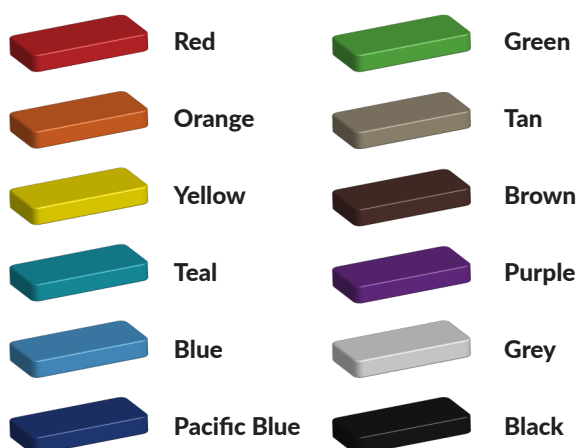

Foto's

Bepaal zelf de kleuren van je professionele speeltoestel

Kleuren zijn belangrijk in een mensenleven. Kleuren kunnen een bepaald gevoel of een bepaalde sfeer oproepen. Kleuren kunnen de stemming beïnvloeden en geven informatie. Bij de inrichting van een speelplek is het daarom belangrijk rekening te houden met de kleurbeleving van kinderen. En die kunnen per leeftijdsgroep verschillen. Hoe belangrijk is het dan om zelf de kleuren voor een speeltoestel te kunnen kiezen? En deze service is bij TnT Speeltoestellen zonder extra meerkosten!

Kunststof kleuren

Metaal kleuren

PE Kleuren Polyetheen

Onze PE panelen zijn in verschillende diktes leverbaar

Enkele kleuren PE

Dubbele kleuren PE

Technisch materialenoverzicht

Op deze pagina vind je een lijst met de meest gebruikte materialen in onze speeltoestellen en andere producten. Mocht je specifieke informatie wensen over een bepaald toestel of de gebruikte materialen, neem dan even contact met ons op.

Palen
Bovenbalk
Staanders
Wip-balk
Schommelstelling

90mm of 114mm gegalvaniseerd gepoedercoat staal met antiroest afwerking

Vloeren
Plateau
Trappen
Zitvlak

2,5mm staalbord met rubber gecoate anti slip afwerking

Duikelstangen
Spijlwanden
Stangen
Hangrekken

2,5mm gegalvaniseerd gepoedercoat antiroest staal. Laser gesneden

Wanden
Zitjes

PE board

Glijbanen

Roestvrij staal
Roestvrij staal met PE zijanten
Gerecycled LLDEP 10mm zonbestendig plastic.
In mallen vorm gegeven