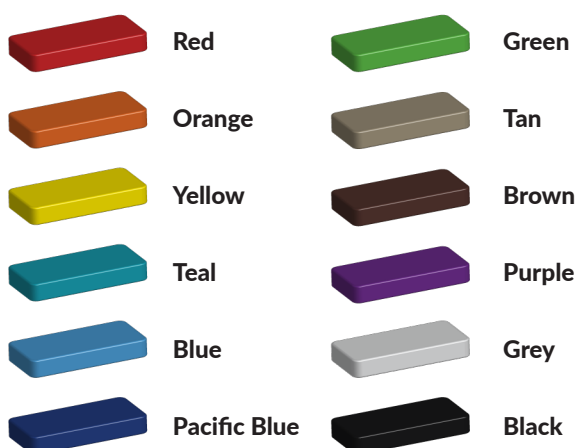

Foto's

Bepaal zelf de kleuren van je professionele speeltoestel

Kleuren zijn belangrijk in een mensenleven. Kleuren kunnen een bepaald gevoel of een bepaalde sfeer oproepen. Kleuren kunnen de stemming beïnvloeden en geven informatie. Bij de inrichting van een speelplek is het daarom belangrijk rekening te houden met de kleurbeleving van kinderen. En die kunnen per leeftijdsgroep verschillen. Hoe belangrijk is het dan om zelf de kleuren voor een speeltoestel te kunnen kiezen? En deze service is bij TnT Speeltoestellen zonder extra meerkosten!

Kunststof kleuren

Metaal kleuren

PE Kleuren Polyethleen

Onze PE panelen zijn in verschillende diktes leverbaar

Enkele kleuren PE

Dubbele kleuren PE

Technisch materialenoverzicht

Op deze pagina vind je een lijst met de meest gebruikte materialen in onze speeltoestellen en andere producten. Mocht je specifieke informatie wensen over een bepaald toestel of de gebruikte materialen, neem dan even contact met ons op.