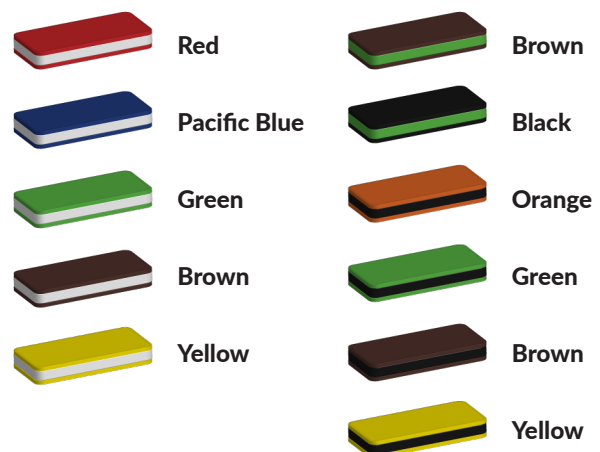

Foto's

Bepaal zelf de kleuren van je professionele speeltoestel

Kleuren zijn belangrijk in een mensenleven. Kleuren kunnen een bepaald gevoel of een bepaalde sfeer oproepen. Kleuren kunnen de stemming beïnvloeden en geven informatie. Bij de inrichting van een speelplek is het daarom belangrijk rekening te houden met de kleurbeleving van kinderen. En die kunnen per leeftijdsgroep verschillen. Hoe belangrijk is het dan om zelf de kleuren voor een speeltoestel te kunnen kiezen? En deze service is bij TnT Speeltoestellen zonder extra meerkosten!

Kunststof kleuren

Metaal kleuren

PE Kleuren Polyethleen

Onze PE panelen zijn in verschillende diktes leverbaar

Enkele kleuren PE

Dubbele kleuren PE

Technisch materialenoverzicht

Op deze pagina vind je een lijst met de meest gebruikte materialen in onze speeltoestellen en andere producten. Mocht je specifieke informatie wensen over een bepaald toestel of de gebruikte materialen, neem dan even contact met ons op.