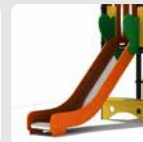

Duikelstangen
Spijlwanden
Stangen
Hangrekken

2,5mm gegalvaniseerd gepoedercoat antiroest staal. Laser gesneden

Wanden
Zitjes

PE board

Glijbanen

Roestvrij staal
Roestvrij staal met PE zijanten
Gerecycled LLDEP 10mm zonbestendig plastic.
In mallen vorm gegeven

Kunststof

Gerecycled LLDEP 10mm zonbestendig plastic. In mallen vorm gegeven

Netten

18 mm 6-draads-staaltouwen, onderling verbonden met aluminium verbindings- koppelingen

Schommel-lagers

Gegalvaniseerd staal, met nylon lagers en M12 draadstang