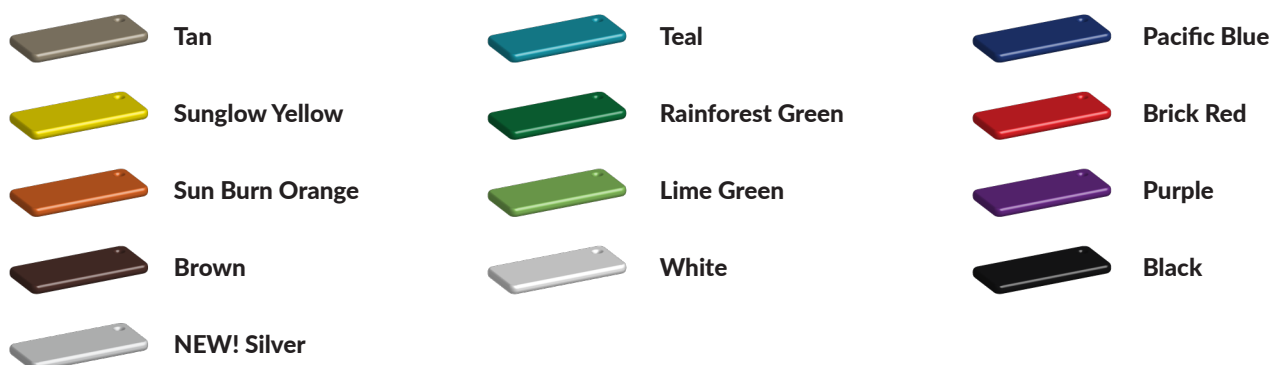

Foto's

Bepaal zelf de kleuren van je professionele speeltoestel

Kleuren zijn belangrijk in een mensenleven. Kleuren kunnen een bepaald gevoel of een bepaalde sfeer oproepen. Kleuren kunnen de stemming beïnvloeden en geven informatie. Bij de inrichting van een speelplek is het daarom belangrijk rekening te houden met de kleurbeleving van kinderen. En die kunnen per leeftijdsgroep verschillen. Hoe belangrijk is het dan om zelf de kleuren voor een speeltoestel te kunnen kiezen? En deze service is bij TnT Speeltoestellen zonder extra meerkosten!

Kunststof kleuren

Metaal kleuren

PE Kleuren Polyetheen

Onze PE panelen zijn in verschillende diktes leverbaar

Enkele kleuren PE

Dubbele kleuren PE

Technisch materialenoverzicht

Op deze pagina vind je een lijst met de meest gebruikte materialen in onze speeltoestellen en andere producten. Mocht je specifieke informatie wensen over een bepaald toestel of de gebruikte materialen, neem dan even contact met ons op.

Duikelstangen
Spijlwanden
Stangen
Hangrekken

2,5mm gegalvaniseerd gepoedercoat antiroest staal. Laser gesneden

Wanden
Zitjes

PE board

Glijbanen

Roestvrij staal
Roestvrij staal met PE zijanten
Gerecycled LLDEP 10mm zonbestendig plastic.
In mallen vorm gegeven