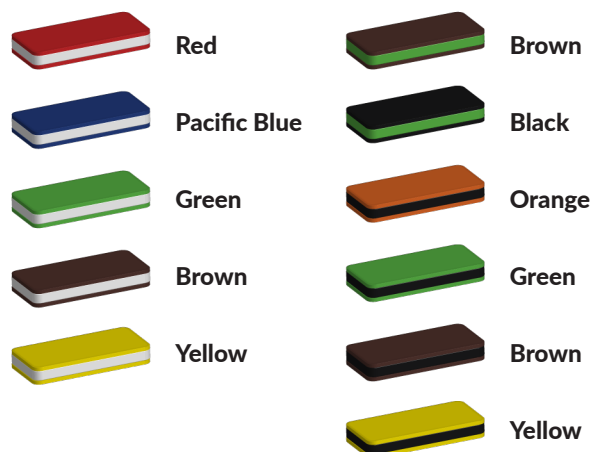

Foto's

Bepaal zelf de kleuren van je professionele speeltoestel

Kleuren zijn belangrijk in een mensenleven. Kleuren kunnen een bepaald gevoel of een bepaalde sfeer oproepen. Kleuren kunnen de stemming beïnvloeden en geven informatie. Bij de inrichting van een speelplek is het daarom belangrijk rekening te houden met de kleurbeleving van kinderen. En die kunnen per leeftijdsgroep verschillen. Hoe belangrijk is het dan om zelf de kleuren voor een speeltoestel te kunnen kiezen? En deze service is bij TnT Speeltoestellen zonder extra meerkosten!

Kunststof kleuren

Metaal kleuren

PE Kleuren Polyetheen

Onze PE panelen zijn in verschillende diktes leverbaar

Enkele kleuren PE

Dubbele kleuren PE

Technisch materialenoverzicht

Op deze pagina vind je een lijst met de meest gebruikte materialen in onze speeltoestellen en andere producten. Mocht je specifieke informatie wensen over een bepaald toestel of de gebruikte materialen, neem dan even contact met ons op.

Palen
Bovenbalk
Staanders
Wip-balk
Schommelstelling

90mm of 114mm gegalvaniseerd gepoedercoat staal met antiroest afwerking

Vloeren
Plateau
Trappen
Zitvlak

2,5mm staalbord met rubber gecoate anti slip afwerking