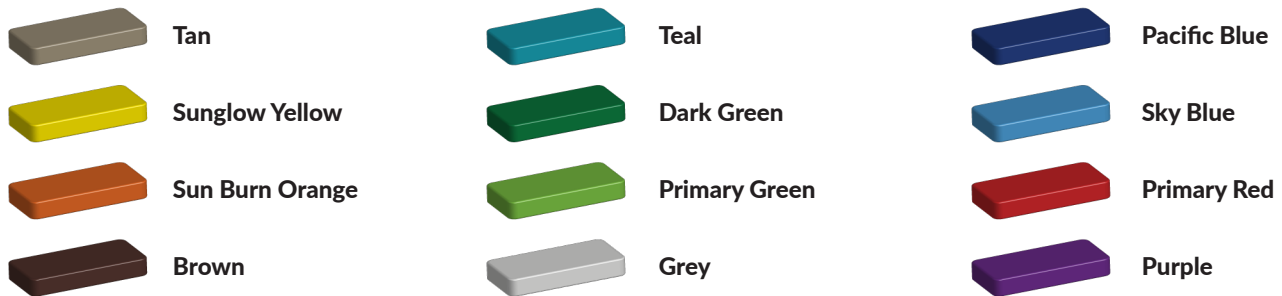

Spel paneel hulpdiensten

Leeftijd tot 8 jaar

€536 excl. BTW

€648,56 incl. BTW

Toestelspecificaties

Toestel grootte

L 79 cm X B 4 cm X H 1000 cm

Productcode PE-P20193

Foto's

Bepaal zelf de kleuren van je professionele speeltoestel

Kleuren zijn belangrijk in een mensenleven. Kleuren kunnen een bepaald gevoel of een bepaalde sfeer oproepen. Kleuren kunnen de stemming beïnvloeden en geven informatie. Bij de inrichting van een speelplek is het daarom belangrijk rekening te houden met de kleurbeleving van kinderen. En die kunnen per leeftijdsgroep verschillen. Hoe belangrijk is het dan om zelf de kleuren voor een speeltoestel te kunnen kiezen? En deze service is bij TnT Speeltoestellen zonder extra meerkosten!

Kunststof kleuren

Metaal kleuren

PE Kleuren Polyethleen

Onze PE panelen zijn in verschillende diktes leverbaar

Enkele kleuren PE

Dubbele kleuren PE

Technisch materialenoverzicht

Op deze pagina vind je een lijst met de meest gebruikte materialen in onze speeltoestellen en andere producten. Mocht je specifieke informatie wensen over een bepaald toestel of de gebruikte materialen, neem dan even contact met ons op.