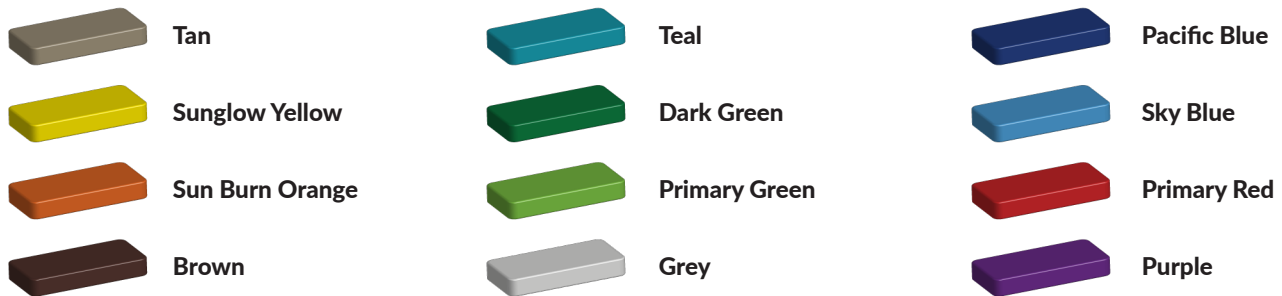

Spel paneel met klok

Leeftijd tot 8 jaar

€331 excl. BTW

€400,51 incl. BTW

Toestelspecificaties

Toestel grootte

L 79 cm X B 4 cm X H 1000 cm

Productcode PE-P20191

Foto's

Bepaal zelf de kleuren van je professionele speeltoestel

Kleuren zijn belangrijk in een mensenleven. Kleuren kunnen een bepaald gevoel of een bepaalde sfeer oproepen. Kleuren kunnen de stemming beïnvloeden en geven informatie. Bij de inrichting van een speelplek is het daarom belangrijk rekening te houden met de kleurbeleving van kinderen. En die kunnen per leeftijdsgroep verschillen. Hoe belangrijk is het dan om zelf de kleuren voor een speeltoestel te kunnen kiezen? En deze service is bij TnT Speeltoestellen zonder extra meerkosten!

Kunststof kleuren

Metaal kleuren

PE Kleuren Polyetheen

Onze PE panelen zijn in verschillende diktes leverbaar

Enkele kleuren PE

Dubbele kleuren PE

Technisch materialenoverzicht

Op deze pagina vind je een lijst met de meest gebruikte materialen in onze speeltoestellen en andere producten. Mocht je specifieke informatie wensen over een bepaald toestel of de gebruikte materialen, neem dan even contact met ons op.