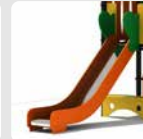

Palen
Bovenbalk
Staanders
Wip-balk
Schommelstelling

90mm of 114mm gegalvaniseerd gepoedercoat staal met antiroest afwerking

Vloeren
Plateau
Trappen
Zitvlak

2,5mm staalbord met rubber gecoate anti slip afwerking

Duikelstangen
Spijlwanden
Stangen
Hangrekken

2,5mm gegalvaniseerd gepoedercoat antiroest staal. Laser gesneden

Wanden
Zitjes

PE board

Glijbanen

Roestvrij staal
Roestvrij staal met PE zijanten
Gerecycled LLDEP 10mm zonbestendig plastic.
In mallen vorm gegeven

Kunststof

Gerecycled LLDEP 10mm zonbestendig plastic. In mallen vorm gegeven

Netten

18 mm 6-draads-staaltouwen, onderling verbonden met aluminium verbindings- koppelingen

Schommel-lagers

Gegalvaniseerd staal, met nylon lagers en M12 draadstang