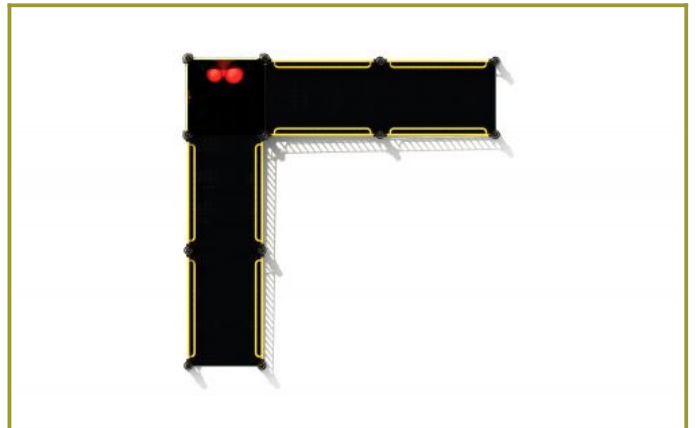

L 769 cm X **B** 769 cm X **H** 160 cm

Toestel grootte

L 469 cm X **B** 469 cm X **H** 160 cm

Productcode OP-R20191

Foto's

Technische tekeningen

Matenplan

Bepaal zelf de kleuren van je professionele speeltoestel