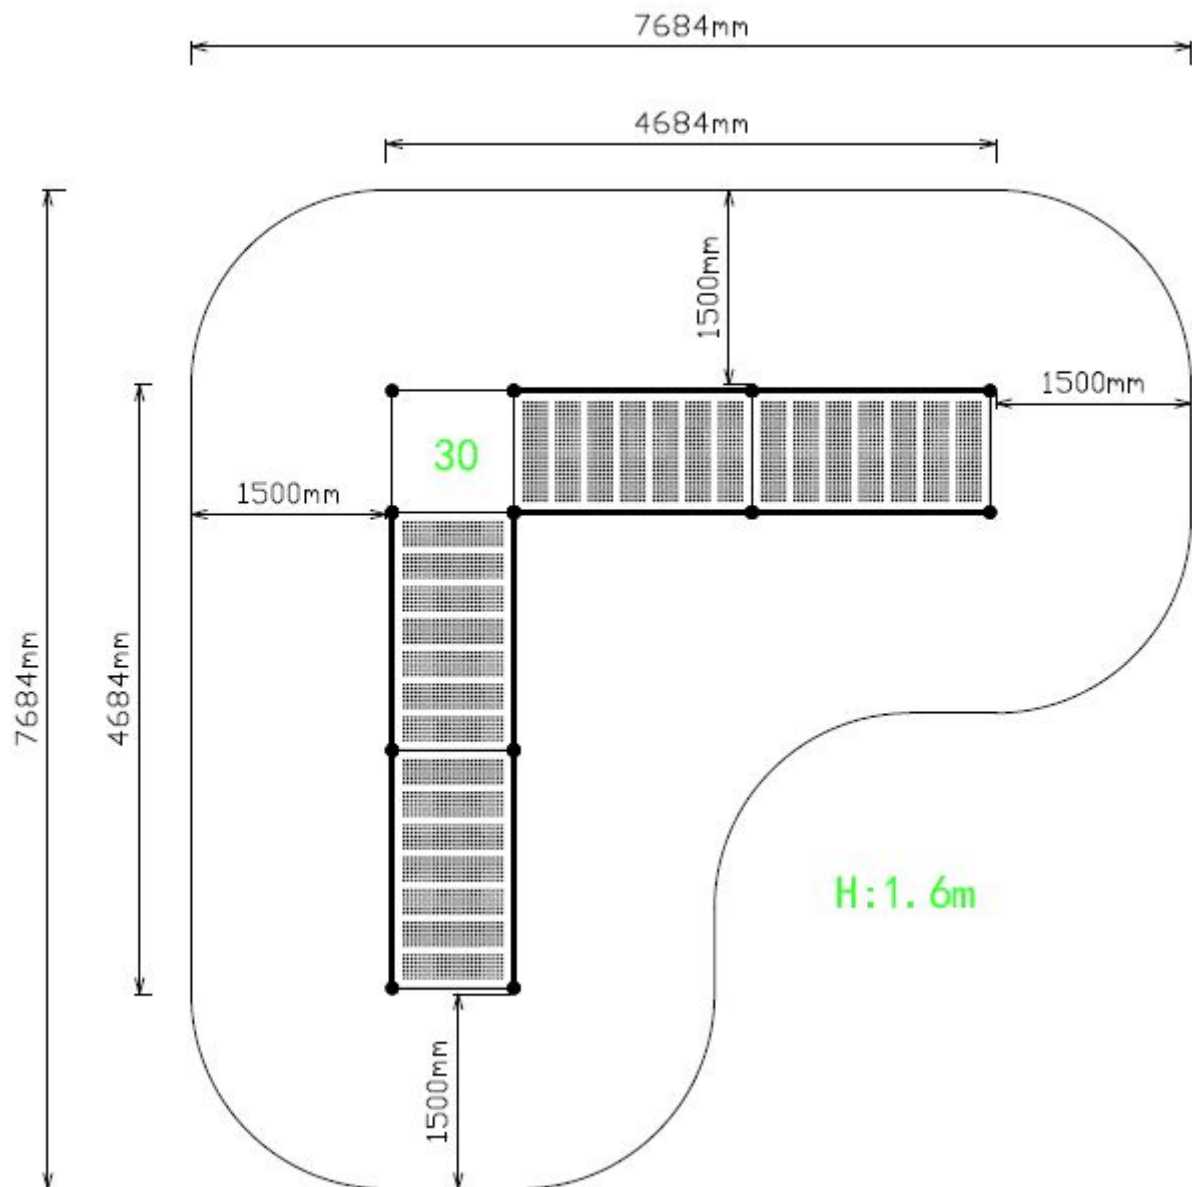

L 769 cm X **B** 769 cm X **H** 160 cm

Toestel grootte

L 469 cm X **B** 469 cm X **H** 160 cm

Productcode OP-R20191

Foto's

Technische tekeningen

Matenplan

Bepaal zelf de kleuren van je professionele speeltoestel