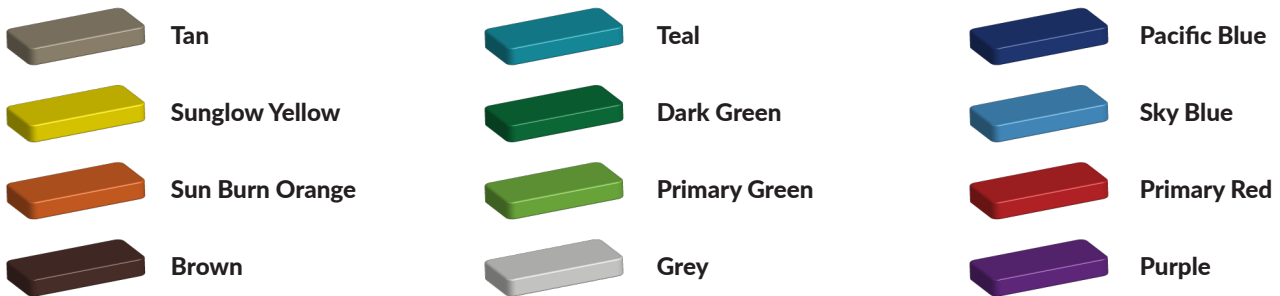

Foto's

Bepaal zelf de kleuren van je professionele speeltoestel

Kleuren zijn belangrijk in een mensenleven. Kleuren kunnen een bepaald gevoel of een bepaalde sfeer oproepen. Kleuren kunnen de stemming beïnvloeden en geven informatie. Bij de inrichting van een speelplek is het daarom belangrijk rekening te houden met de kleurbeleving van kinderen. En die kunnen per leeftijdsgroep verschillen. Hoe belangrijk is het dan om zelf de kleuren voor een speeltoestel te kunnen kiezen? En deze service is bij TnT Speeltoestellen zonder extra meerkosten!

Kunststof kleuren

Metaal kleuren

PE Kleuren Polyethleen

Onze PE panelen zijn in verschillende diktes leverbaar

Enkele kleuren PE

Dubbele kleuren PE

Technisch materialenoverzicht

Op deze pagina vind je een lijst met de meest gebruikte materialen in onze speeltoestellen en andere producten. Mocht je specifieke informatie wensen over een bepaald toestel of de gebruikte materialen, neem dan even contact met ons op.