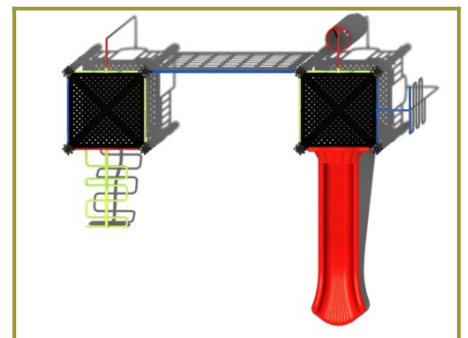

Combinatietoestel met glijbaan en klimnet

€7.484 excl. BTW

€9.055,64 incl. BTW

Toestelspecificaties

Toestel hoogte	Valhoogte	Valruimte
330 cm	210 cm	66 m²

Benodigde ruimte

L 815 cm	X	B 802 cm	X	H 330 cm

Toestel grootte

L 517 cm	X	B 452 cm	X	H 330 cm

Productcode C-216

Beschrijving

Een uitgebreid combinatietoestel met een grote kunststof glijbaan en een klimnet biedt voldoende uitdaging, ook aan de hogere groepen die op het schoolplein van de basisschool spelen.

Combinatietoestel met glijbaan en klimnet

Dit speeltoestel bestaat uit 2 platformen van 150 cm die met elkaar verbonden zijn door een verticaal klimnet. Het ene platform beklim je via de gebogen kronkeltrap of via de horizontale stangen. Op dit platform heb je de mogelijkheid via de brandweerstang weer af te dalen maar je kunt ook het klimnet trotseren om naar het andere platform te komen. Het tweede platform kun je ook op verschillende manieren beklimmen. Kies je voor de spiraal, de slangentrap of ook hier weer voor de horizontale stangen. De robuuste kunststof glijbaan geeft je in ieder geval een veilige manier om af te dalen.

Robuust metaal, betaalbaar kunststof

Het combinatietoestel behoort tot de [metaal- en kunststof lijn](#) van TnT. Dit zijn speeltoestellen die robuust metaal combineren met betaalbaar kunststof. Alle speeltoestellen in deze lijn zijn zelf aan te passen in de [TnT 3D-ontwerper](#). Maar je kunt in dit online ontwerpprogramma ook helemaal opnieuw beginnen en zelf een speeltoestel tekenen. Bepaal het aantal platformen en combineer deze met de verschillende metalen of kunststof speelelementen. Ook de [kleurstelling van je ontwerp](#) bepaal je zelf door te kiezen uit minstens 12 verschillende kleuren. Hoe leuk is dat? [Ga snel naar de TnT 3D-ontwerper](#) en teken het speeltoestel van je dromen.