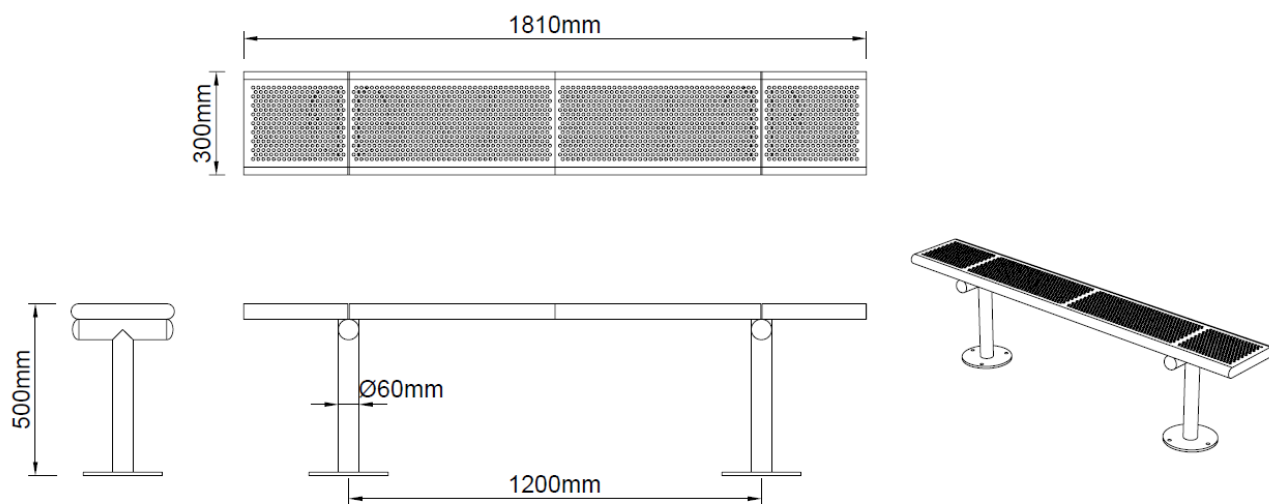

Technische tekeningen

Matenplan