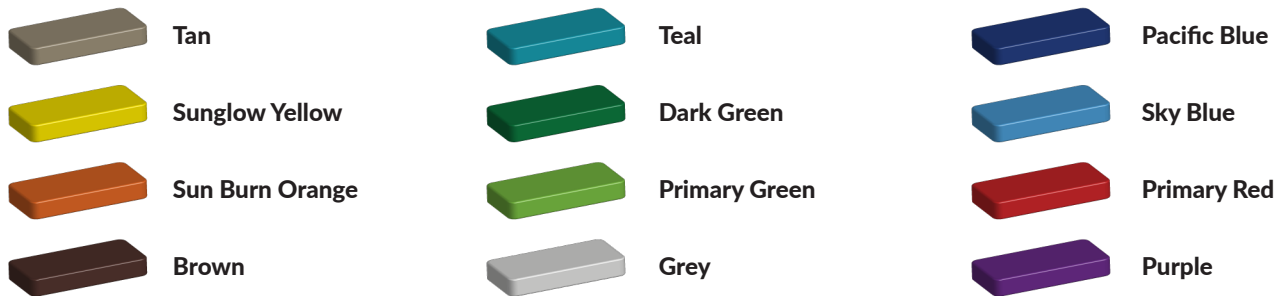

Foto's

Technische tekeningen

Matenplan

Bepaal zelf de kleuren van je professionele speeltoestel

Kleuren zijn belangrijk in een mensenleven. Kleuren kunnen een bepaald gevoel of een bepaalde sfeer oproepen. Kleuren kunnen de stemming beïnvloeden en geven informatie. Bij de inrichting van een speelplek is het daarom belangrijk rekening te houden met de kleurbeleving van kinderen. En die kunnen per leeftijdsgroep verschillen. Hoe belangrijk is het dan om zelf de kleuren voor een speeltoestel te kunnen kiezen? En deze service is bij TnT Speeltoestellen zonder extra meerkosten!

Kunststof kleuren

Metaal kleuren

PE Kleuren Polyetheen

Onze PE panelen zijn in verschillende diktes leverbaar

Enkele kleuren PE

Dubbele kleuren PE

Technisch materialenoverzicht

Op deze pagina vind je een lijst met de meest gebruikte materialen in onze speeltoestellen en andere producten. Mocht je specifieke informatie wensen over een bepaald toestel of de gebruikte materialen, neem dan even contact met ons op.