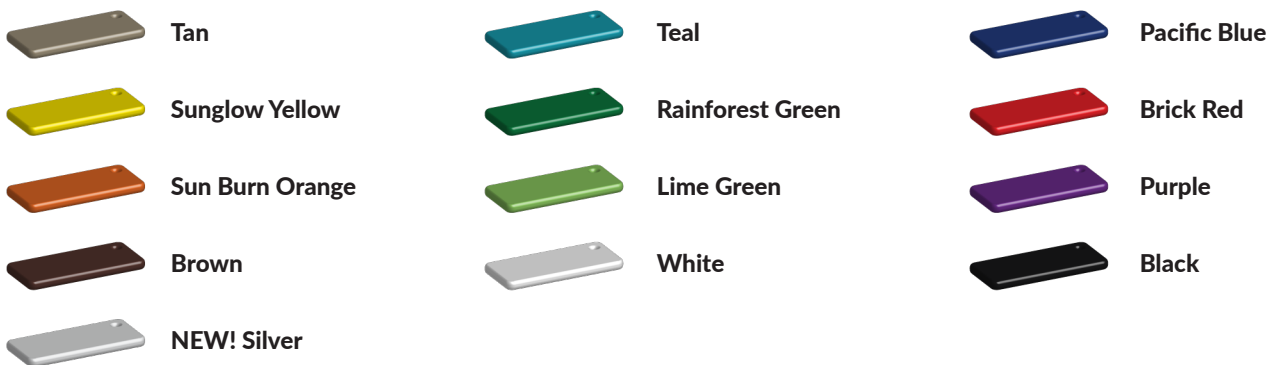

## Technische tekeningen

### Matenplan

## Bepaal zelf de kleuren van je professionele speeltoestel

Kleuren zijn belangrijk in een mensenleven. Kleuren kunnen een bepaald gevoel of een bepaalde sfeer oproepen. Kleuren kunnen de stemming beïnvloeden en geven informatie. Bij de inrichting van een speelplek is het daarom belangrijk rekening te houden met de kleurbeleving van kinderen. En die kunnen per leeftijdsgroep verschillen. Hoe belangrijk is het dan om zelf de kleuren voor een speeltoestel te kunnen kiezen? En deze service is bij TnT Speeltoestellen zonder extra meerkosten!

### PE Kleuren Polyetheen

Onze PE panelen zijn in verschillende diktes leverbaar