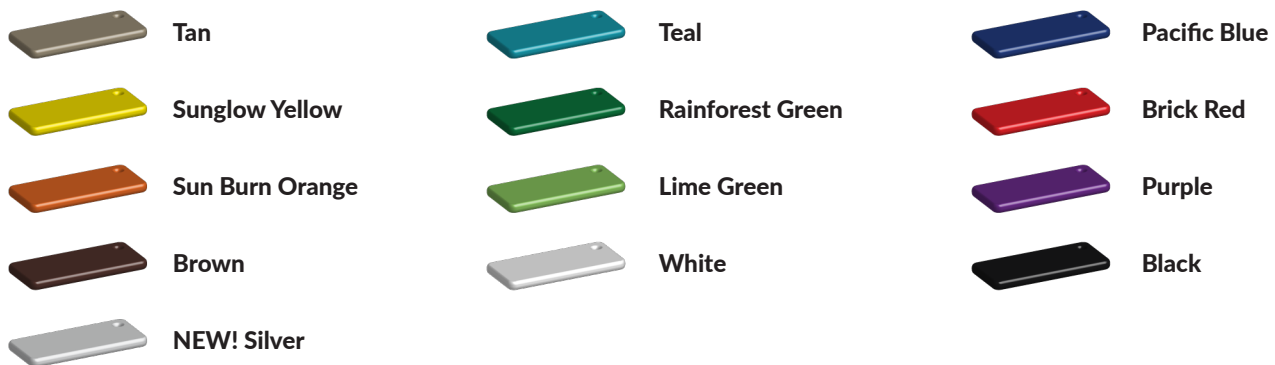

Foto's

Technische tekeningen

Matenplan

Bepaal zelf de kleuren van je professionele speeltoestel

Kleuren zijn belangrijk in een mensenleven. Kleuren kunnen een bepaald gevoel of een bepaalde sfeer oproepen. Kleuren kunnen de stemming beïnvloeden en geven informatie. Bij de inrichting van een speelplek is het daarom belangrijk rekening te houden met de kleurbeleving van kinderen. En die kunnen per leeftijdsgroep verschillen. Hoe belangrijk is het dan om zelf de kleuren voor een speeltoestel te kunnen kiezen? En deze service is bij TnT Speeltoestellen zonder extra meerkosten!

Kunststof kleuren

Metaal kleuren

PE Kleuren Polyetheen

Onze PE panelen zijn in verschillende diktes leverbaar

Enkele kleuren PE

Dubbele kleuren PE

Technisch materialenoverzicht

Op deze pagina vind je een lijst met de meest gebruikte materialen in onze speeltoestellen en andere producten. Mocht je specifieke informatie wensen over een bepaald toestel of de gebruikte materialen, neem dan even contact met ons op.