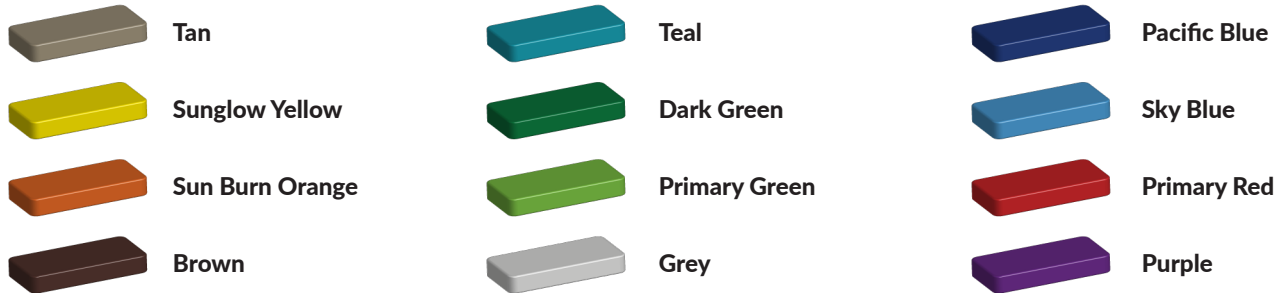

Productcode M-906

Beschrijving

Leverbaar in meerder kleuren.

Foto's

Bepaal zelf de kleuren van je professionele speeltoestel

Kleuren zijn belangrijk in een mensenleven. Kleuren kunnen een bepaald gevoel of een bepaalde sfeer oproepen. Kleuren kunnen de stemming beïnvloeden en geven informatie. Bij de inrichting van een speelplek is het daarom belangrijk rekening te houden met de kleurbeleving van kinderen. En die kunnen per leeftijdsgroep verschillen. Hoe belangrijk is het dan om zelf de kleuren voor een speeltoestel te kunnen kiezen? En deze service is bij TnT Speeltoestellen zonder extra meerkosten!

Kunststof kleuren

Metaal kleuren

PE Kleuren Polyetheen

Onze PE panelen zijn in verschillende diktes leverbaar

Enkele kleuren PE

Dubbele kleuren PE

Technisch materialenoverzicht

Op deze pagina vind je een lijst met de meest gebruikte materialen in onze speeltoestellen en andere producten. Mocht je specifieke informatie wensen over een bepaald toestel of de gebruikte materialen, neem dan even contact met ons op.