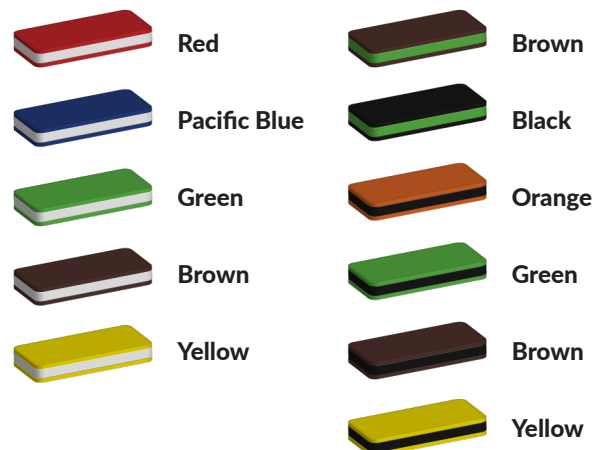

Productcode M-906

Beschrijving

Leverbaar in meerder kleuren.

Foto's

Bepaal zelf de kleuren van je professionele speeltoestel

Kleuren zijn belangrijk in een mensenleven. Kleuren kunnen een bepaald gevoel of een bepaalde sfeer oproepen. Kleuren kunnen de stemming beïnvloeden en geven informatie. Bij de inrichting van een speelplek is het daarom belangrijk rekening te houden met de kleurbeleving van kinderen. En die kunnen per leeftijdsgroep verschillen. Hoe belangrijk is het dan om zelf de kleuren voor een speeltoestel te kunnen kiezen? En deze service is bij TnT Speeltoestellen zonder extra meerkosten!

Kunststof kleuren

Metaal kleuren

PE Kleuren Polyetheen

Onze PE panelen zijn in verschillende diktes leverbaar

Enkele kleuren PE

Dubbele kleuren PE

Technisch materialenoverzicht

Op deze pagina vind je een lijst met de meest gebruikte materialen in onze speeltoestellen en andere producten. Mocht je specifieke informatie wensen over een bepaald toestel of de gebruikte materialen, neem dan even contact met ons op.