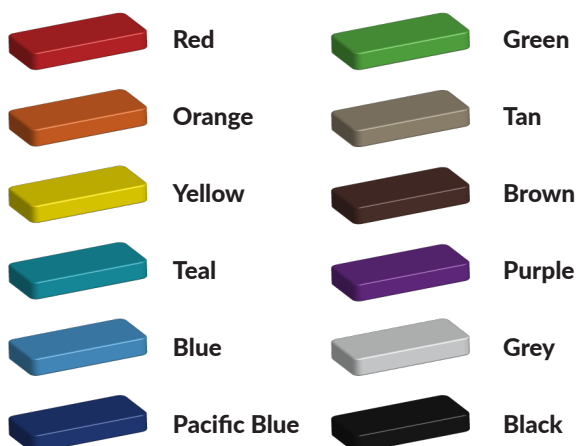

Productcode M-906

Beschrijving

Leverbaar in meerder kleuren.

Foto's

Bepaal zelf de kleuren van je professionele speeltoestel

Kleuren zijn belangrijk in een mensenleven. Kleuren kunnen een bepaald gevoel of een bepaalde sfeer oproepen. Kleuren kunnen de stemming beïnvloeden en geven informatie. Bij de inrichting van een speelplek is het daarom belangrijk rekening te houden met de kleurbeleving van kinderen. En die kunnen per leeftijdsgroep verschillen. Hoe belangrijk is het dan om zelf de kleuren voor een speeltoestel te kunnen kiezen? En deze service is bij TnT Speeltoestellen zonder extra meerkosten!

Kunststof kleuren

Metaal kleuren

PE Kleuren Polyetheen

Onze PE panelen zijn in verschillende diktes leverbaar

Enkele kleuren PE

Dubbele kleuren PE

Technisch materialenoverzicht

Op deze pagina vind je een lijst met de meest gebruikte materialen in onze speeltoestellen en andere producten. Mocht je specifieke informatie wensen over een bepaald toestel of de gebruikte materialen, neem dan even contact met ons op.