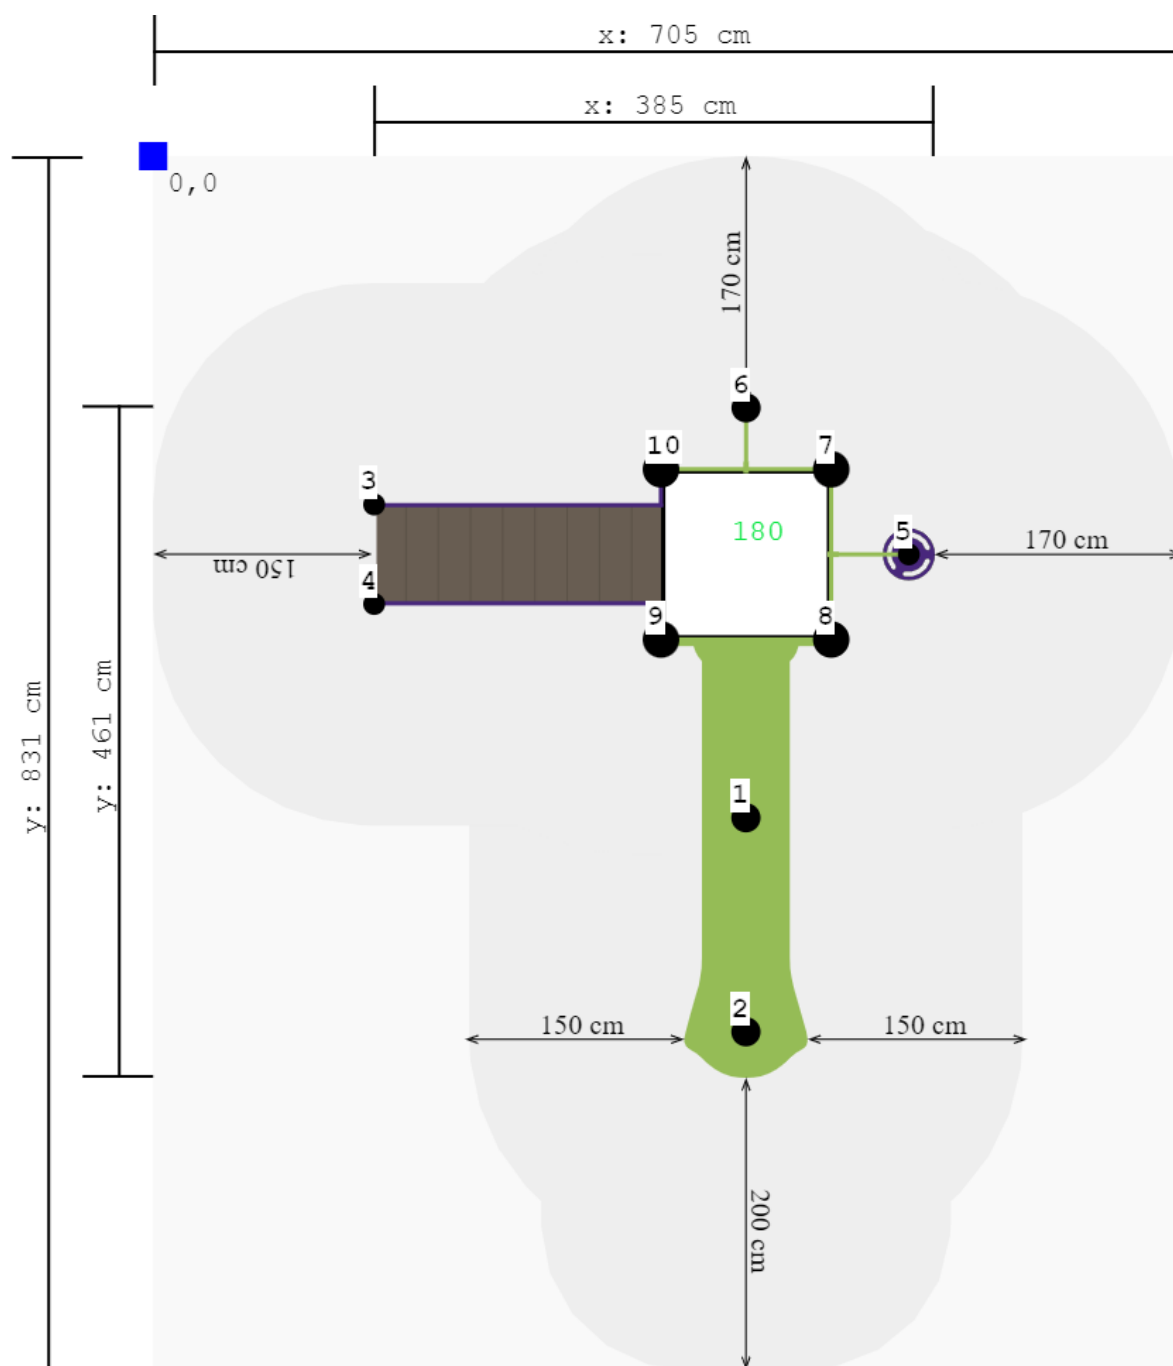

Technische tekeningen

Matenplan