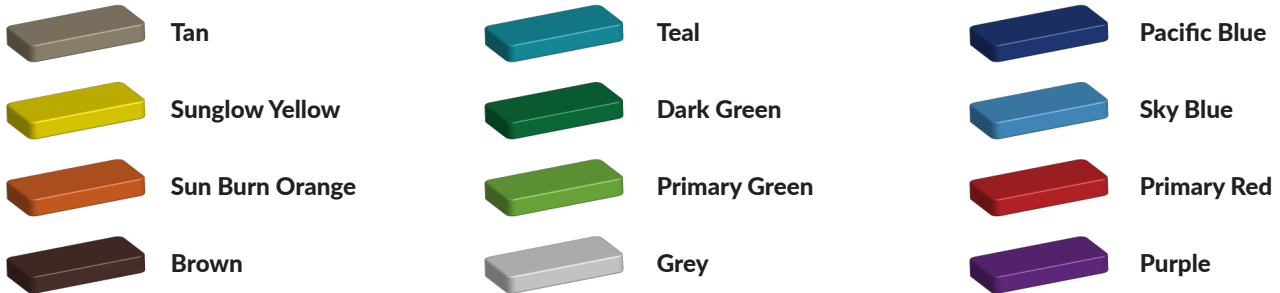

Speeltoestel wijzigen in de TnT 3D-ontwerper!

Dit combinatietoestel met hoge glijbaan en glijbuis valt onder de [metaal en kunststof](#) serie van TnT Speeltoestellen die robuust metaal combineren met betaalbaar kunststof. Maar ook speeltoestellen die je naar eigen wens kunst aanpassen, zowel qua kleurstelling als qua samenstelling. Dit doe je in de [TnT 3D-ontwerper](#), een online programma dat eenvoudig werkt en gratis te gebruiken is. [Pas de kleuren van dit speeltoestel aan naar eigen wens](#) (alleen de staanders en het platform zijn standaard zwart) of breidt het speeltoestel uit met nieuwe speelfuncties, platformen of andere opgangen. Probeer het direct in ons [ontwerpprogramma](#).

Foto's

Technische tekeningen

Matenplan

Bepaal zelf de kleuren van je professionele speeltoestel

Kleuren zijn belangrijk in een mensenleven. Kleuren kunnen een bepaald gevoel of een bepaalde sfeer oproepen. Kleuren kunnen de stemming beïnvloeden en geven informatie. Bij de inrichting van een speelplek is het daarom belangrijk rekening te houden met de kleurbeleving van kinderen. En die kunnen per leeftijdsgroep verschillen. Hoe belangrijk is het dan om zelf de kleuren voor een speeltoestel te kunnen kiezen? En deze service is bij TnT Speeltoestellen zonder extra meerkosten!

Kunststof kleuren

Metaal kleuren

PE Kleuren Polyetheen

Onze PE panelen zijn in verschillende diktes leverbaar

Enkele kleuren PE

Dubbele kleuren PE

Technisch materialenoverzicht

Op deze pagina vind je een lijst met de meest gebruikte materialen in onze speeltoestellen en andere producten. Mocht je specifieke informatie wensen over een bepaald toestel of de gebruikte materialen, neem dan even contact met ons op.