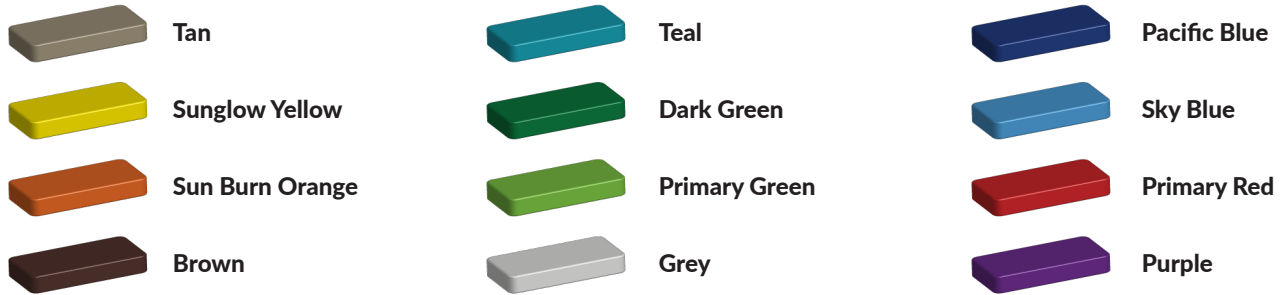

Kleurstelling glijbaan zelf bepalen

De glijbaan is grotendeels gemaakt van metaal. De traptreden en het platform zijn van staalbord met een rubber gecoate anti-slip afwerking om uitglijden te voorkomen. In dit geval zijn de leuning en de spijlwanden in geel uitgevoerd maar een andere kleur coating is ook mogelijk. Lees hierover meer op onze pagina "[zelf kleurstelling kiezen](#)". Hetzelfde geldt voor de kunststof glijbaan. Ook hier kun je kiezen uit meerdere kleuren. Zo stel je je eigen glijbaan samen.

Foto's

Technische tekeningen

Matenplan

Bepaal zelf de kleuren van je professionele speeltoestel

Kleuren zijn belangrijk in een mensenleven. Kleuren kunnen een bepaald gevoel of een bepaalde sfeer oproepen. Kleuren kunnen de stemming beïnvloeden en geven informatie. Bij de inrichting van een speelplek is het daarom belangrijk rekening te houden met de kleurbeleving van kinderen. En die kunnen per leeftijdsgroep verschillen. Hoe belangrijk is het dan om zelf de kleuren voor een speeltoestel te kunnen kiezen? En deze service is bij TnT Speeltoestellen zonder extra meerkosten!

Kunststof kleuren

Metaal kleuren

PE Kleuren Polyethleen

Onze PE panelen zijn in verschillende diktes leverbaar

Enkele kleuren PE

Dubbele kleuren PE

Technisch materialenoverzicht

Op deze pagina vind je een lijst met de meest gebruikte materialen in onze speeltoestellen en andere producten. Mocht je specifieke informatie wensen over een bepaald toestel of de gebruikte materialen, neem dan even contact met ons op.