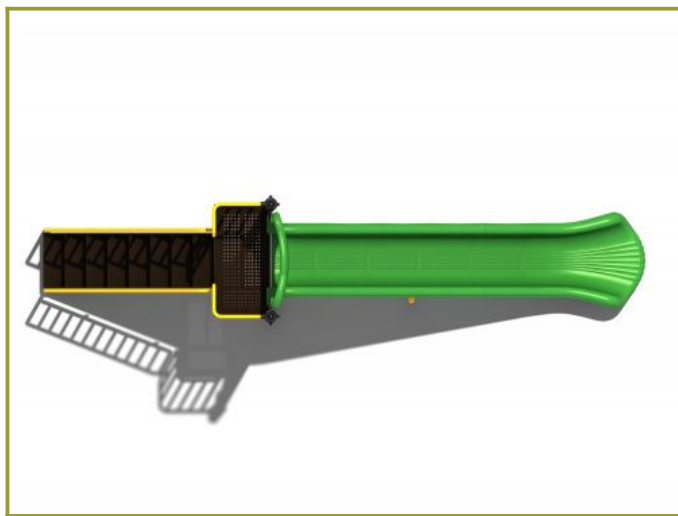

Foto's

Technische tekeningen

Matenplan