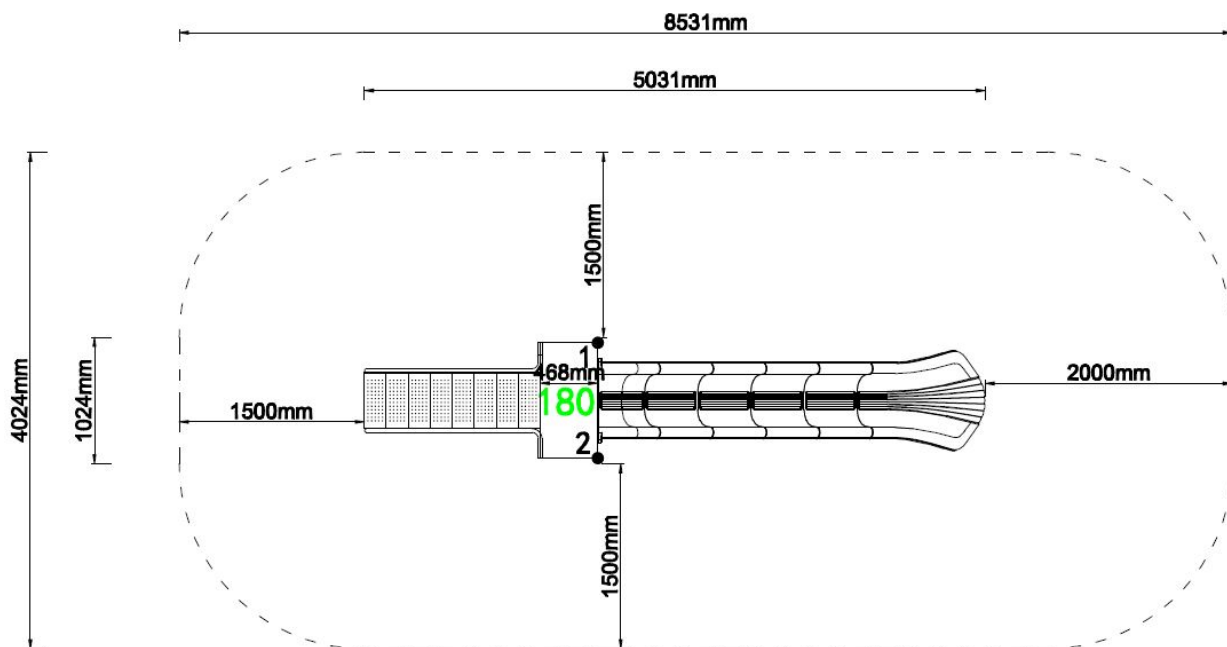

Technische tekeningen

Matenplan