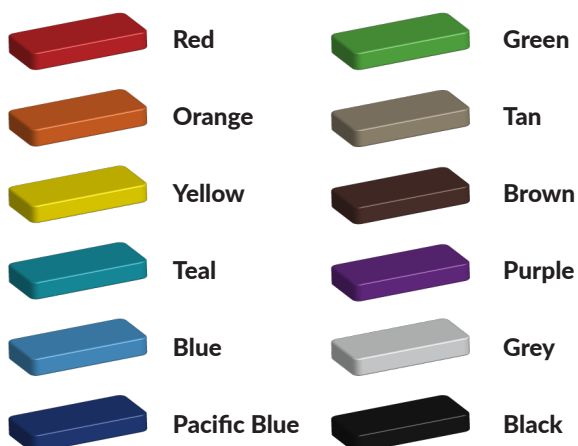

Kijk voor meer bijzondere speeltoestellen en speeltoestellen op maat bij onze [specials](#).

Foto's

Technische tekeningen

Matenplan

Bepaal zelf de kleuren van je professionele speeltoestel

Kleuren zijn belangrijk in een mensenleven. Kleuren kunnen een bepaald gevoel of een bepaalde sfeer oproepen. Kleuren kunnen de stemming beïnvloeden en geven informatie. Bij de inrichting van een speelplek is het daarom belangrijk rekening te houden met de kleurbeleving van kinderen. En die kunnen per leeftijdsgroep verschillen. Hoe belangrijk is het dan om zelf de kleuren voor een speeltoestel te kunnen kiezen? En deze service is bij TnT Speeltoestellen zonder extra meerkosten!

Kunststof kleuren

Metaal kleuren

PE Kleuren Polyethleen

Onze PE panelen zijn in verschillende diktes leverbaar

Enkele kleuren PE

Dubbele kleuren PE

Technisch materialenoverzicht

Op deze pagina vind je een lijst met de meest gebruikte materialen in onze speeltoestellen en andere producten. Mocht je specifieke informatie wensen over een bepaald toestel of de gebruikte materialen, neem dan even contact met ons op.