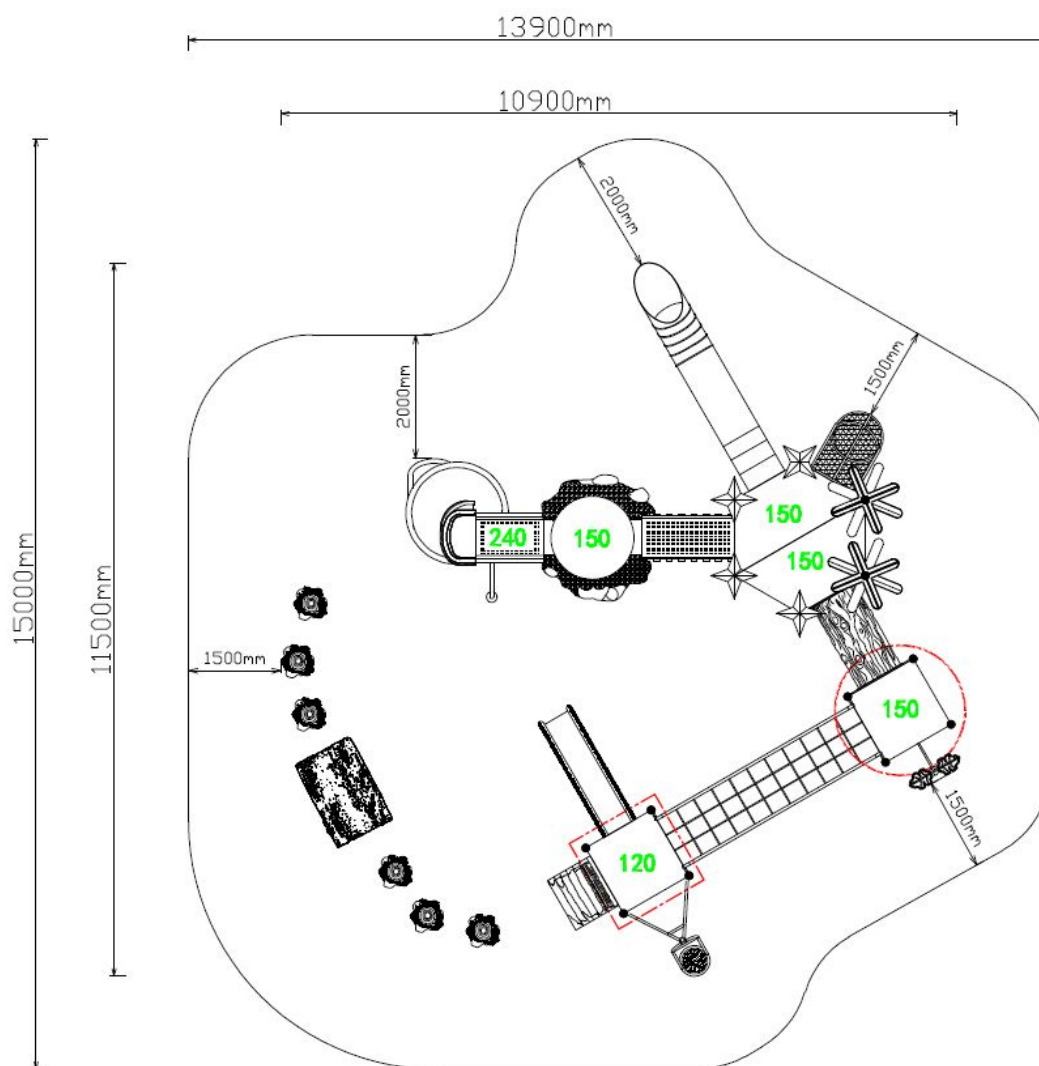

Technische tekeningen

Matenplan