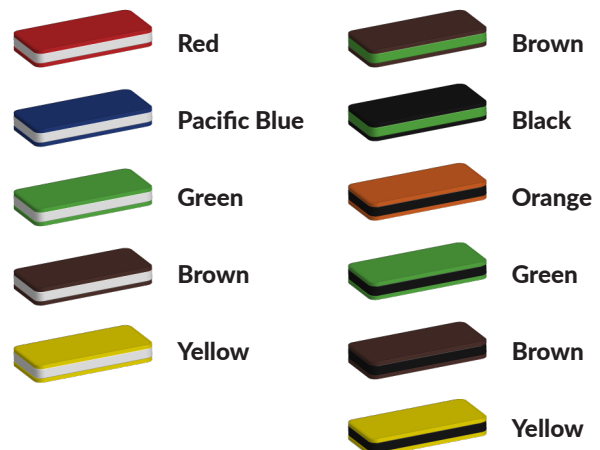

Kijk voor meer bijzondere speeltoestellen en speeltoestellen op maat bij onze [specials](#).

Foto's

Technische tekeningen

Matenplan

Bepaal zelf de kleuren van je professionele speeltoestel

Kleuren zijn belangrijk in een mensenleven. Kleuren kunnen een bepaald gevoel of een bepaalde sfeer oproepen. Kleuren kunnen de stemming beïnvloeden en geven informatie. Bij de inrichting van een speelplek is het daarom belangrijk rekening te houden met de kleurbeleving van kinderen. En die kunnen per leeftijdsgroep verschillen. Hoe belangrijk is het dan om zelf de kleuren voor een speeltoestel te kunnen kiezen? En deze service is bij TnT Speeltoestellen zonder extra meerkosten!

Kunststof kleuren

Metaal kleuren

PE Kleuren Polyethleen

Onze PE panelen zijn in verschillende diktes leverbaar

Enkele kleuren PE

Dubbele kleuren PE

Technisch materialenoverzicht

Op deze pagina vind je een lijst met de meest gebruikte materialen in onze speeltoestellen en andere producten. Mocht je specifieke informatie wensen over een bepaald toestel of de gebruikte materialen, neem dan even contact met ons op.