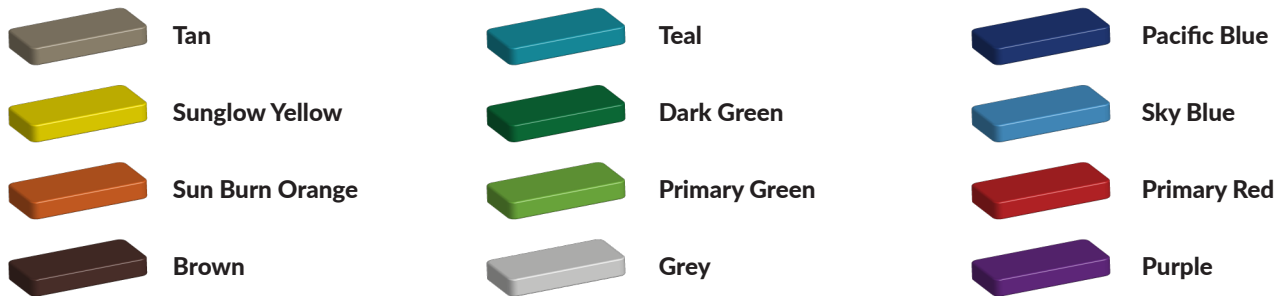

Kijk voor meer bijzondere speeltoestellen en speeltoestellen op maat bij onze [specials](#).

Foto's

Technische tekeningen

Matenplan

Bepaal zelf de kleuren van je professionele speeltoestel

Kleuren zijn belangrijk in een mensenleven. Kleuren kunnen een bepaald gevoel of een bepaalde sfeer oproepen. Kleuren kunnen de stemming beïnvloeden en geven informatie. Bij de inrichting van een speelplek is het daarom belangrijk rekening te houden met de kleurbeleving van kinderen. En die kunnen per leeftijdsgroep verschillen. Hoe belangrijk is het dan om zelf de kleuren voor een speeltoestel te kunnen kiezen? En deze service is bij TnT Speeltoestellen zonder extra meerkosten!

Kunststof kleuren

Metaal kleuren

PE Kleuren Polyethleen

Onze PE panelen zijn in verschillende diktes leverbaar

Enkele kleuren PE

Dubbele kleuren PE

Technisch materialenoverzicht

Op deze pagina vind je een lijst met de meest gebruikte materialen in onze speeltoestellen en andere producten. Mocht je specifieke informatie wensen over een bepaald toestel of de gebruikte materialen, neem dan even contact met ons op.