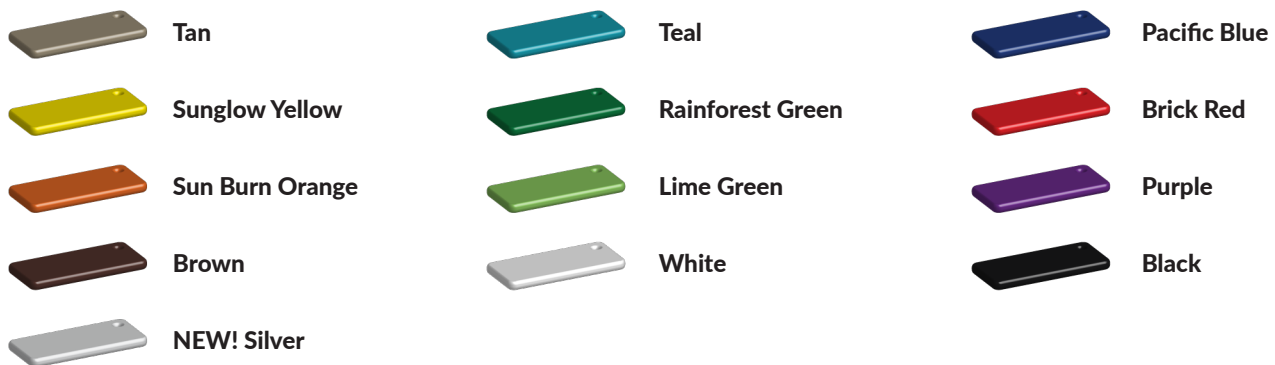

Kijk voor meer bijzondere speeltoestellen en speeltoestellen op maat bij onze [specials](#).

Foto's

Technische tekeningen

Matenplan

Bepaal zelf de kleuren van je professionele speeltoestel

Kleuren zijn belangrijk in een mensenleven. Kleuren kunnen een bepaald gevoel of een bepaalde sfeer oproepen. Kleuren kunnen de stemming beïnvloeden en geven informatie. Bij de inrichting van een speelplek is het daarom belangrijk rekening te houden met de kleurbeleving van kinderen. En die kunnen per leeftijdsgroep verschillen. Hoe belangrijk is het dan om zelf de kleuren voor een speeltoestel te kunnen kiezen? En deze service is bij TnT Speeltoestellen zonder extra meerkosten!

Kunststof kleuren

Metaal kleuren

PE Kleuren Polyethleen

Onze PE panelen zijn in verschillende diktes leverbaar

Enkele kleuren PE

Dubbele kleuren PE

Technisch materialenoverzicht

Op deze pagina vind je een lijst met de meest gebruikte materialen in onze speeltoestellen en andere producten. Mocht je specifieke informatie wensen over een bepaald toestel of de gebruikte materialen, neem dan even contact met ons op.